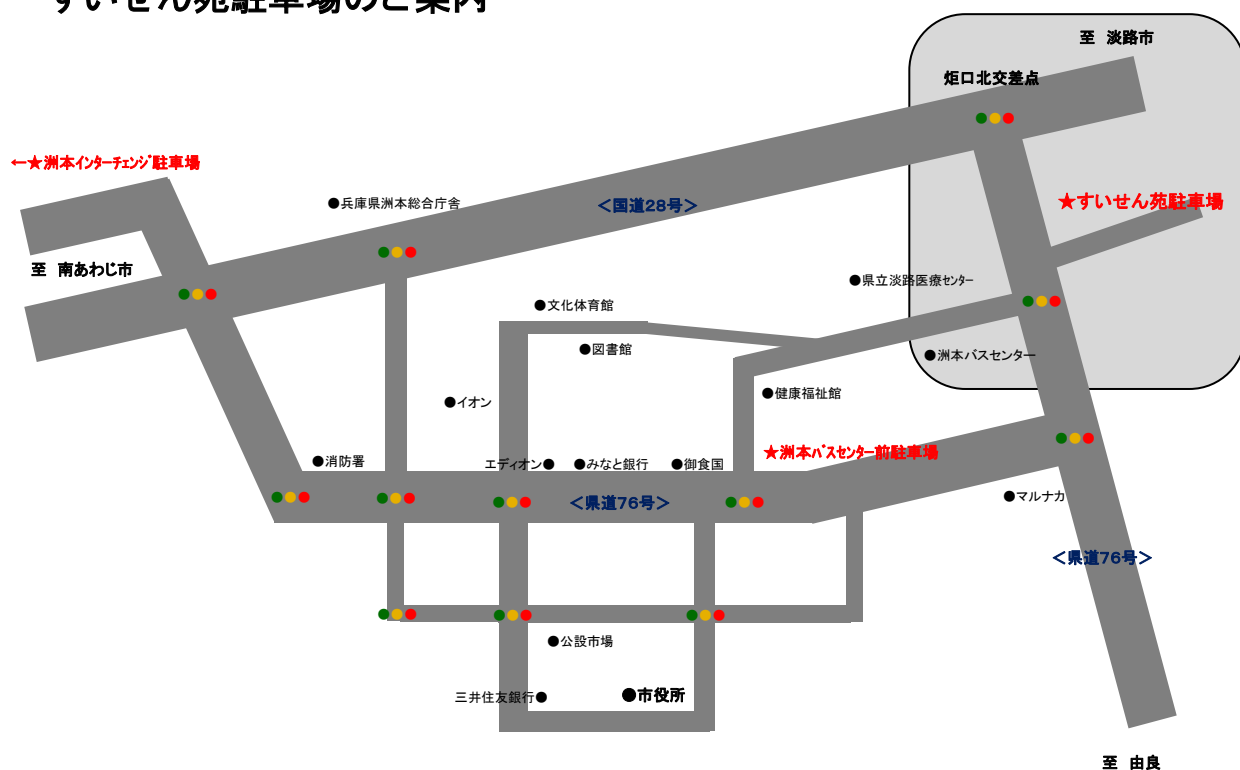

すいせん苑駐車場のご案内

所在地:洲本市塩屋1丁目1-4

営業時間:24時間営業

収容台数:120台(バス駐車可、予約のみ)

車両制限:長さ5m、幅1.9m、高さ2.1m以下

駐車形式:自走式平面駐車場

精算方式:自動料金精算機設置

※1万円札、5千円札、2千円札は使用できません。

駐車料金:入庫から1時間まで無料

入庫から24時間ごとに300円加算

バス料金:入庫から24時間ごとに 1,000円

バス予約専用電話:090-2287-0072