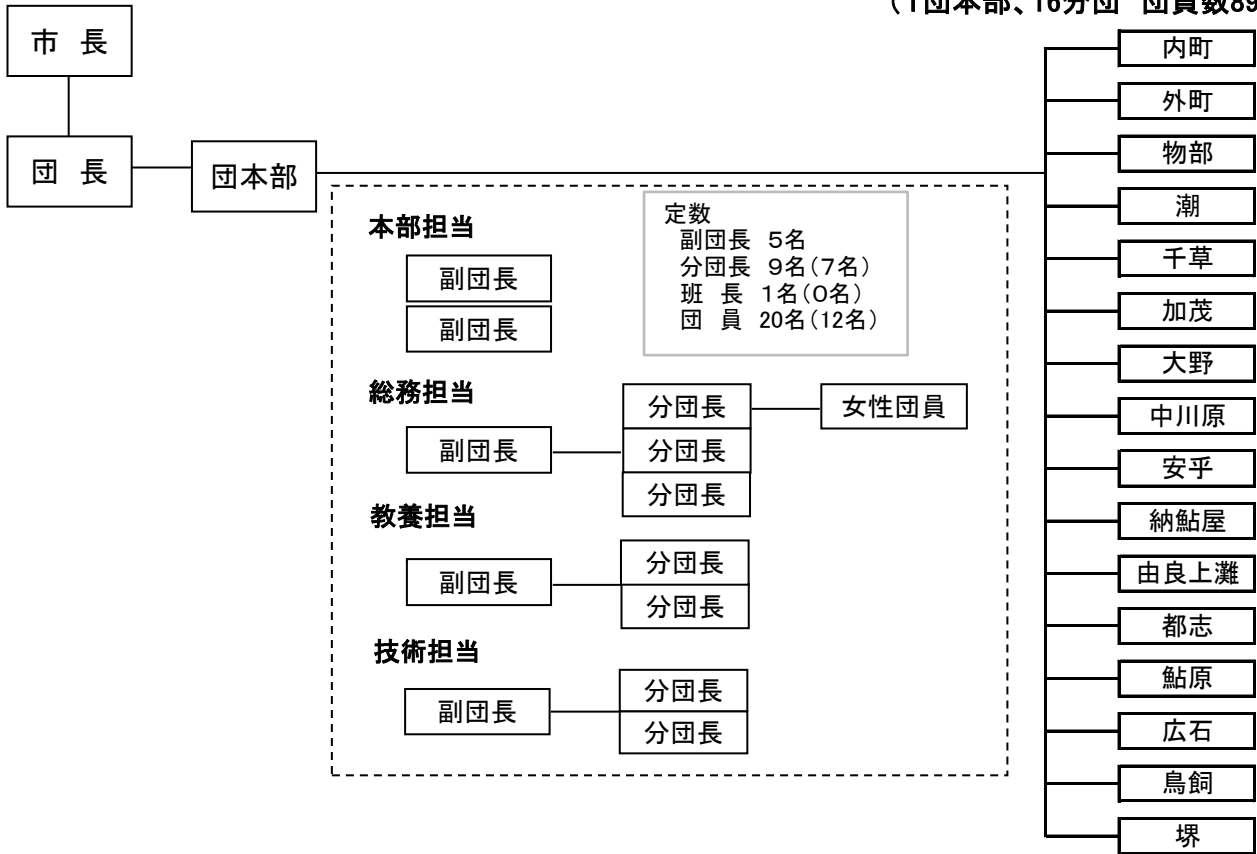

# 洲本市消防団組織図

令和4年4月1日現在  
(1団本部、16分団 団員数893名)

団名 名称	洲本市消防団									
	区域	階級別実人員								
		団長	副団長	分団長	副分団長	部長	班長	団員	女性団員	計
団本部	洲本市全域	1	5	7					12	25
内町				1	1	3	3	18		26
外町				1	1	3	2	13		20
物部				1	1	3	2	19		26
潮				1	1	3	2	15		22
千草				1	1	3	3	35		43
加茂				1	1	3	4	72		81
大野				1	1	3	5	84		94
中川原				1	1	3	3	66		74
安乎				1	1	3	3	41		49
納鮎屋				1	1	3	2	32		39
由良上灘				1	1	3	5	52		62
都志				1	1	3	5	60		70
鮎原				1	1	3	5	81		91
広石				1	1	3	2	41		48
鳥飼				1	1	3	3	74		82
塚				1	1	3	2	34		41
合計		1	5	23	16	48	51	737	12	893

定数:1,000人