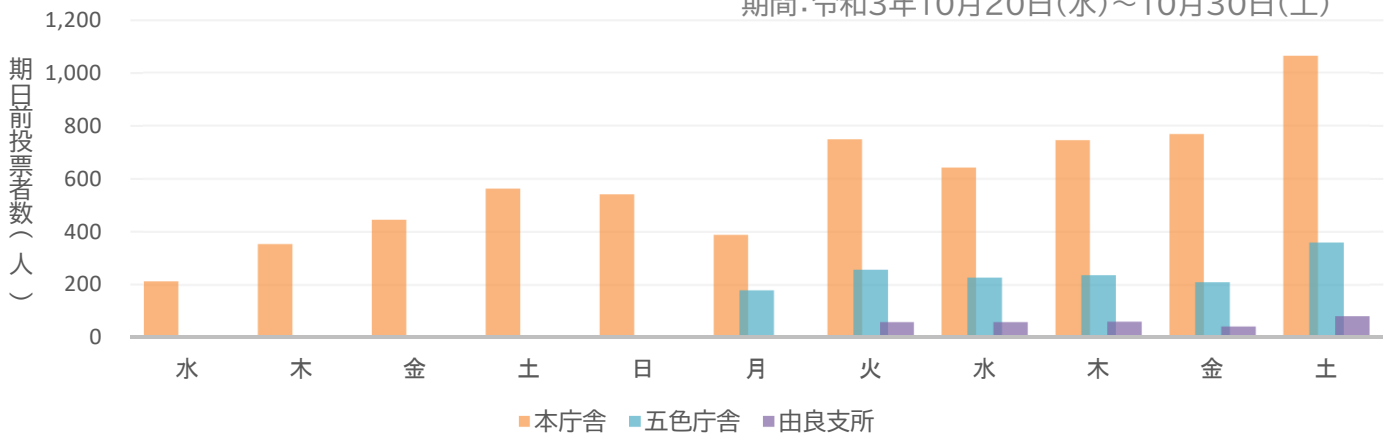

# 期日前投票所の投票者数

## 期日前投票者数(令和3年7月執行 県知事選挙)

期間:令和3年7月2日(金)~7月17日(土)

## 期日前投票者数(令和3年10月執行 衆議院選挙)

期間:令和3年10月20日(水)~10月30日(土)