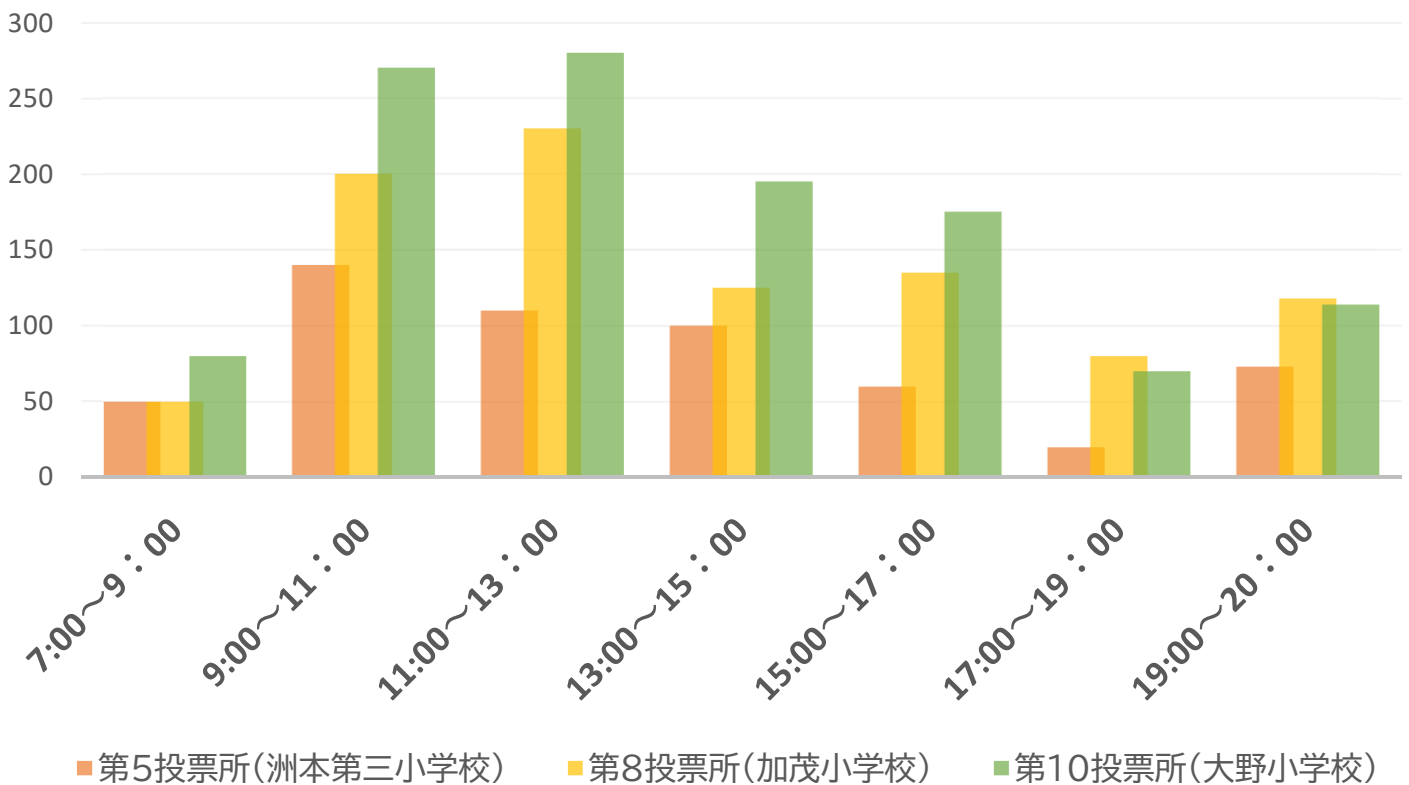

当日有権者数が多い投票所における、時間帯別の投票者数

9:00~13:00の時間帯に投票者が多い状況となっております。
混雑を避けるためには、朝の早い時間帯か、午後3時以降の時間帯がおすすめです。