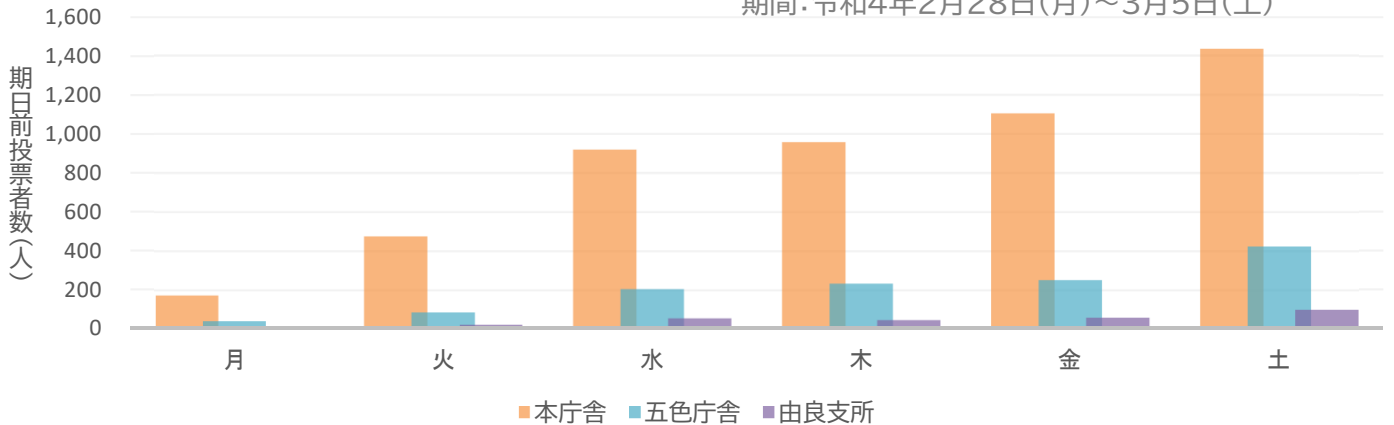

期日前投票者数(令和4年3月執行 市長選挙)

期間:令和4年2月28日(月)~3月5日(土)

選挙期日が近づくにつれ、投票者数が増えます。
混雑を避けるために、早いうちに投票をしましょう。