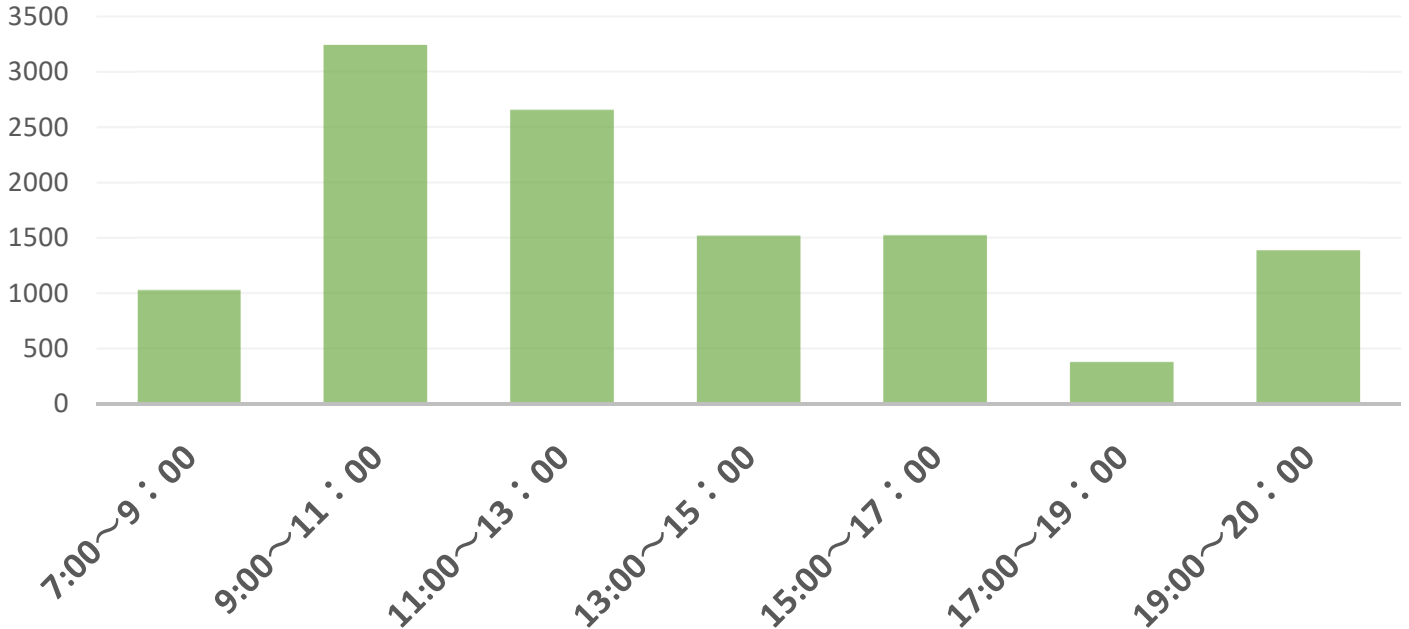

令和4年3月6日執行洲本市長選挙 当日投票所の投票者数 (時間帯別)

当日投票者全体