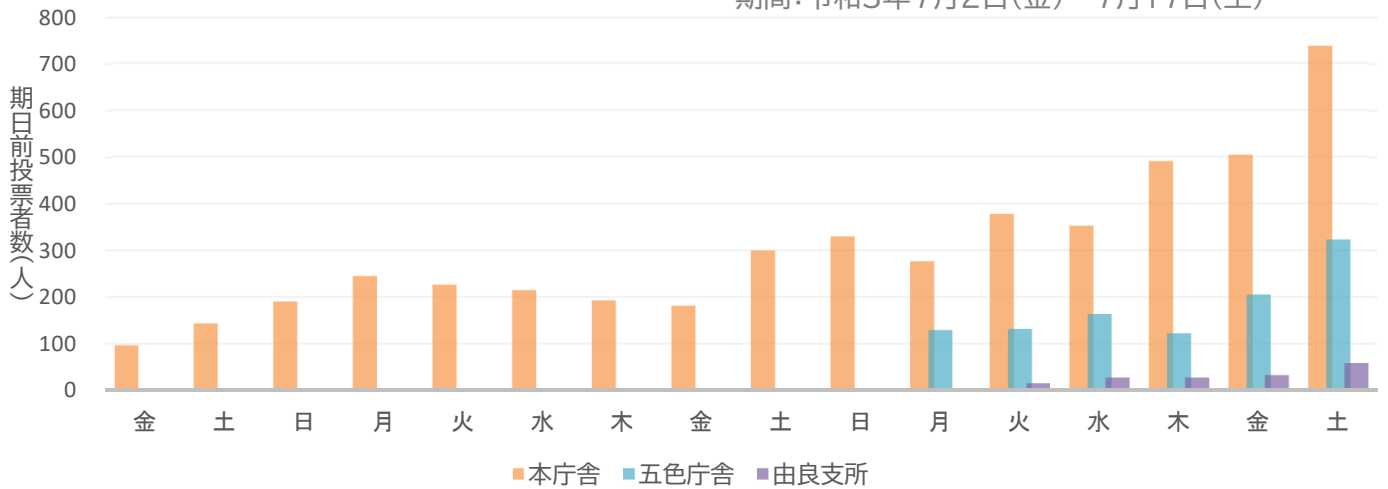

# 期日前投票所の投票者数

## 期日前投票者数(令和3年7月執行 県知事選挙)

期間:令和3年7月2日(金)~7月17日(土)

## 期日前投票者数(令和3年10月執行 衆議院選挙)

期間:令和3年10月20日(水)~10月30日(土)