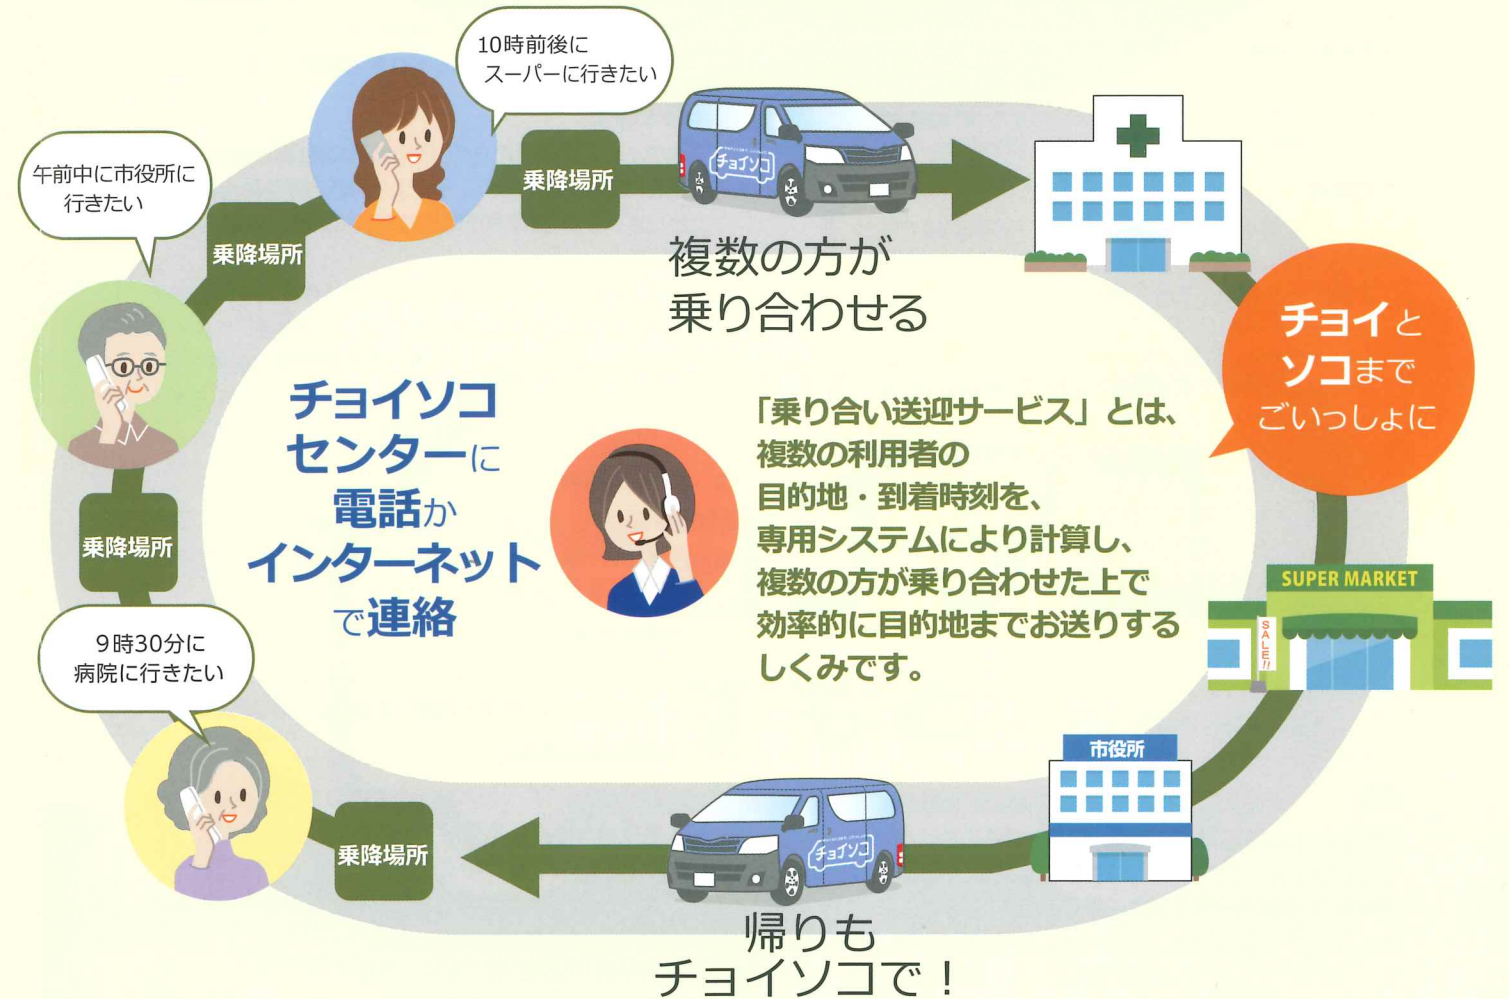

行きたいときに

行きたいところへ

会員証
会員登録制
無料

乗り合いで
ご希望の乗降場所へ
平日: 9:00-17:00

電話・インターネット
受付
電話: 9:00-16:30
インターネット: 24時間

¥
運賃
無料

※ただし洲本市が指定する期間。

チョイソコは洲本市 千草地域の皆様の外出を応援する新しい移動手段です。

ちょっと遠い…

荷物が重い…

歩くのが大変…

こんなときチョイソコが便利です!

- チョイソコは指定乗降場所で乗降する乗り合い送迎サービスです。
- 交通事情や他のお客様の乗降都合などにより、到着時間が前後することがあります。
乗車希望時間の**5分前**には指定乗降場所でお待ちください。
他のお客様の状況により、車が到着した際に不在の場合、お待ちできないことがあります。
- 洲本市が認める指定期間は無料。指定期間終了後は有料になります。

乗り合い送迎サービスのしくみ

ご利用方法

1 申し込みする

2 会員証が届く

3 電話 チョイソコセンター
050-2018-8365
(平日 9:00~16:30)

インターネット (24時間)
https://sumoto.aisin-choisoko.com

「チョイソコ会員登録申込書」に必要事項を記入し郵送します。

カードサイズの会員証が送られてきたらご利用可能です。