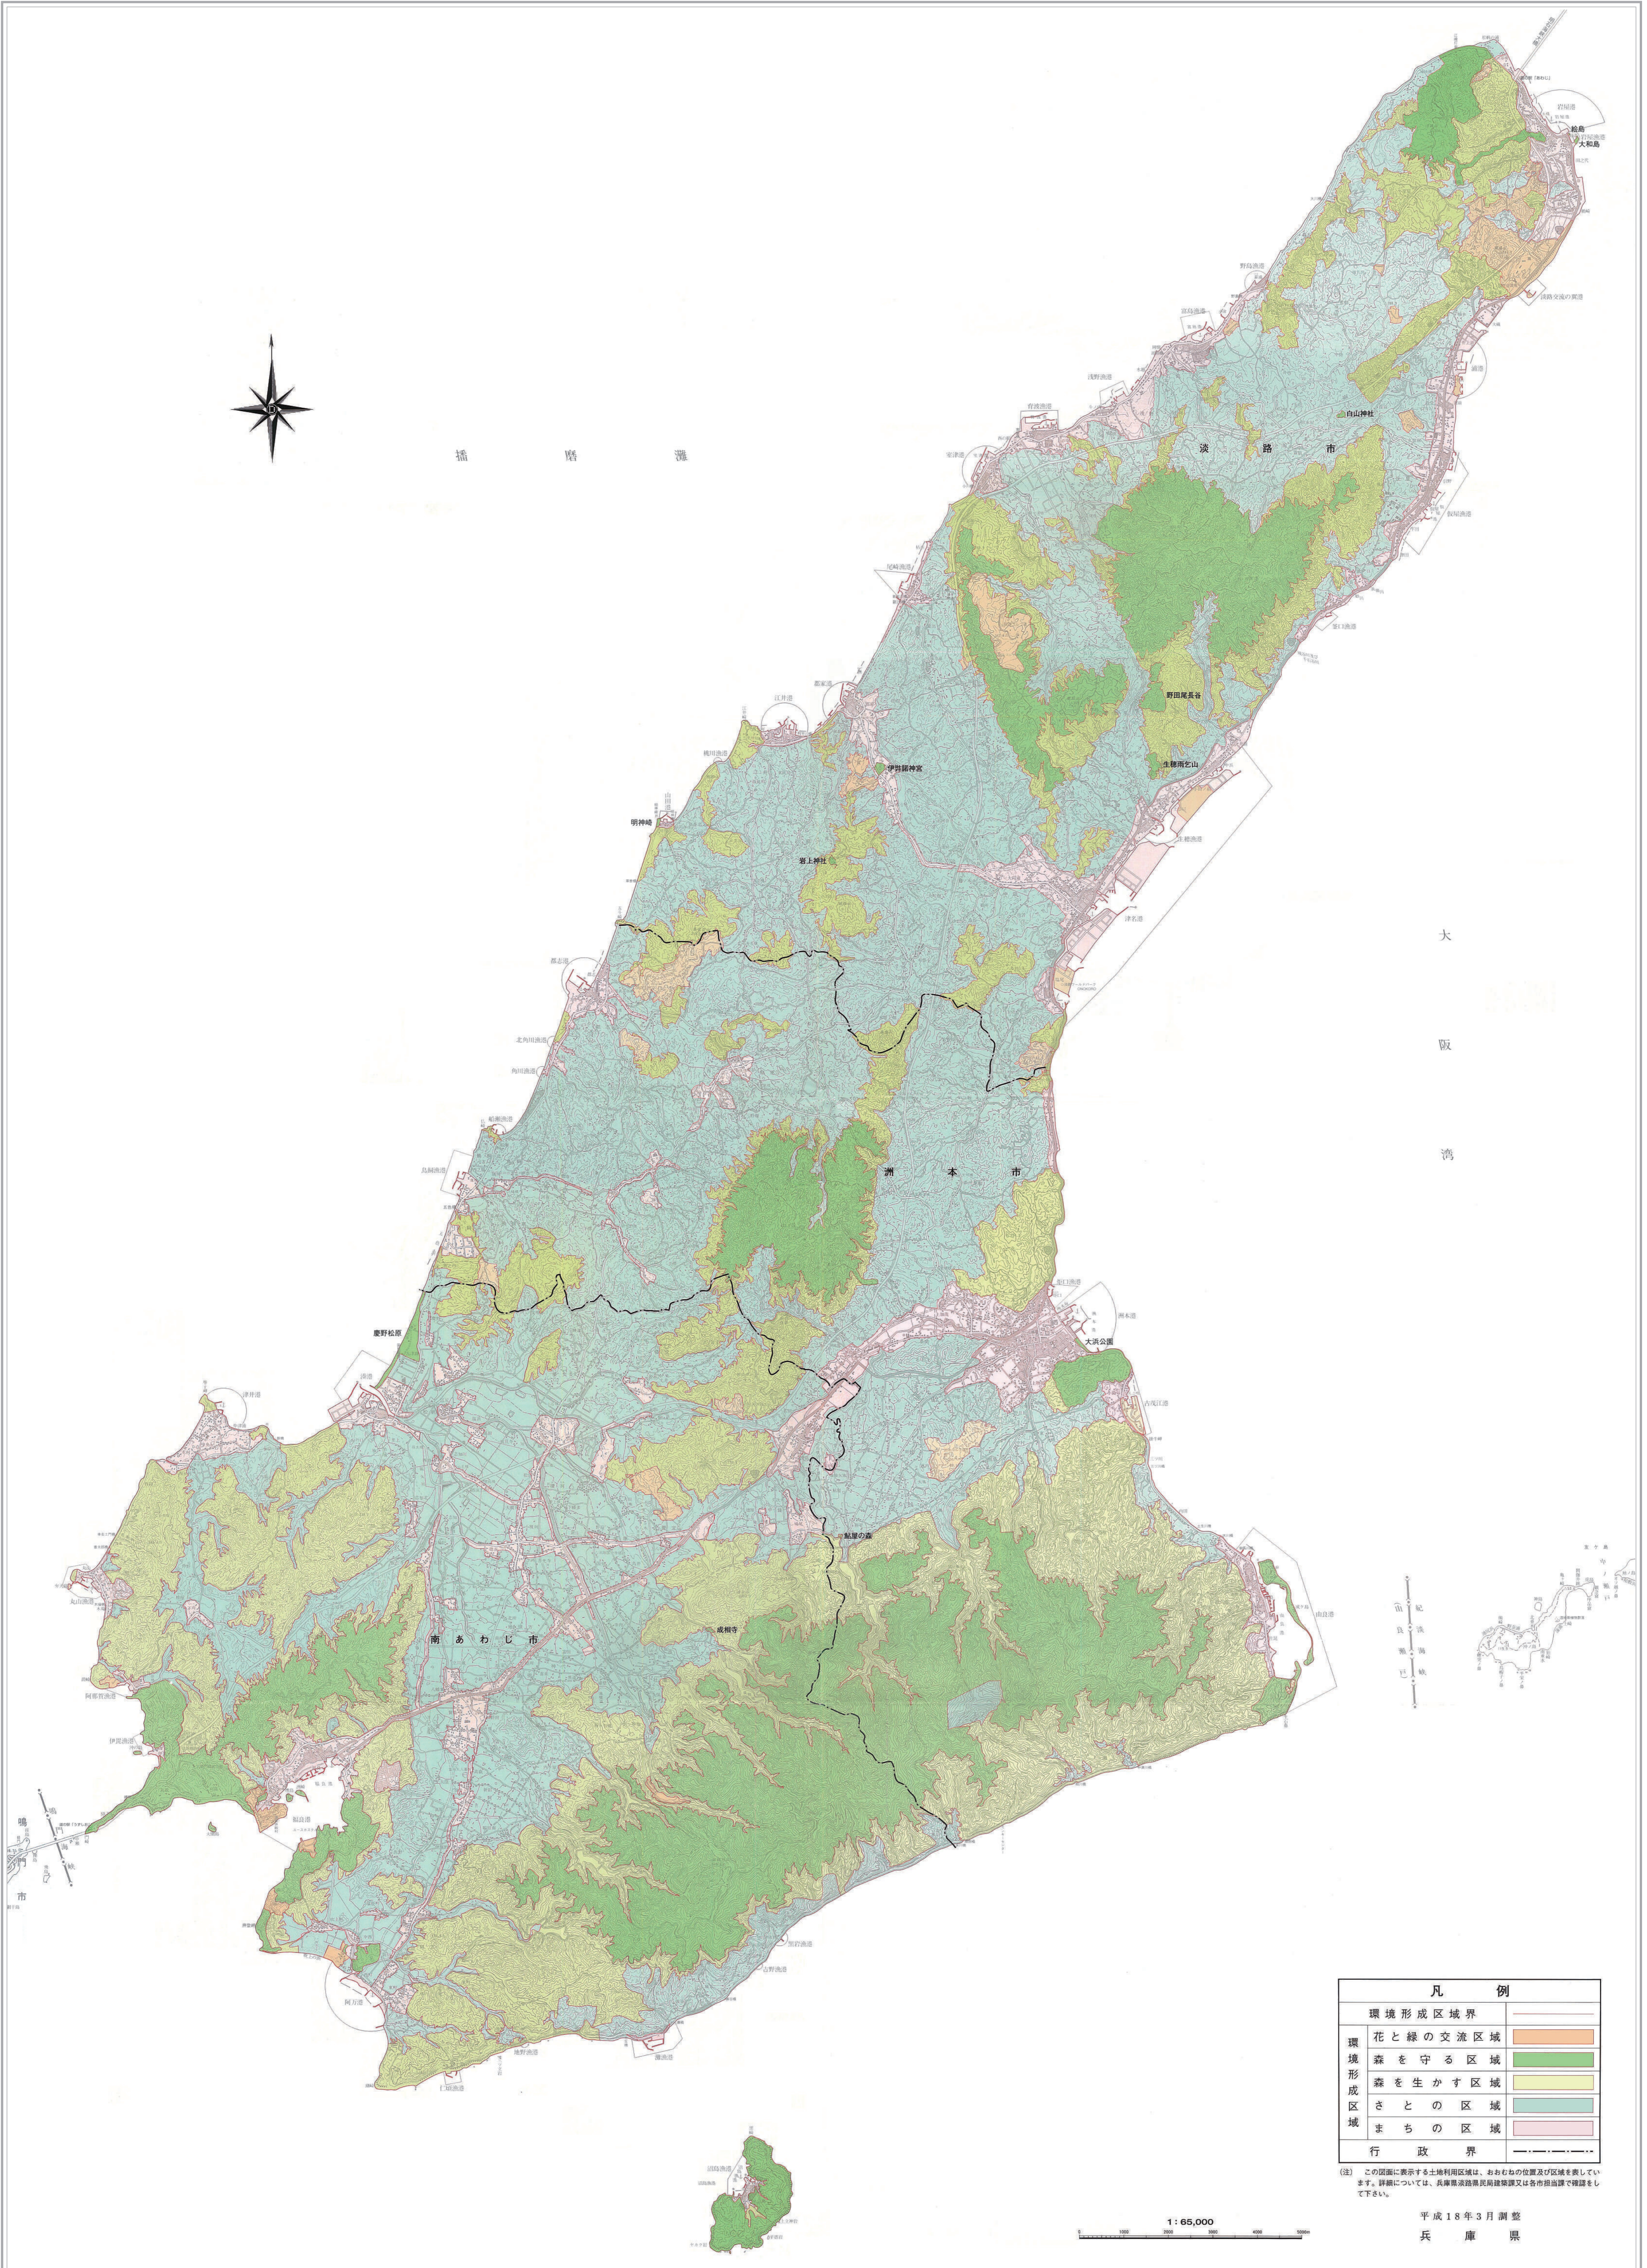

— 緑豊かな地域環境の形成に関する条例 —
環境形成区域指定図

凡 例	
環境形成区域界	—
花と緑の交流区域	■ (Orange)
森を守る区域	■ (Dark Green)
森を生かす区域	■ (Light Green)
さとの区域	■ (Teal)
まちの区域	■ (Pink)
行政界	- - -

(注) この図面に表示する土地利用区域は、おおむねの位置及び区域を表しています。詳細については、兵庫県道路局建設課又は各市担当課で確認して下さい。