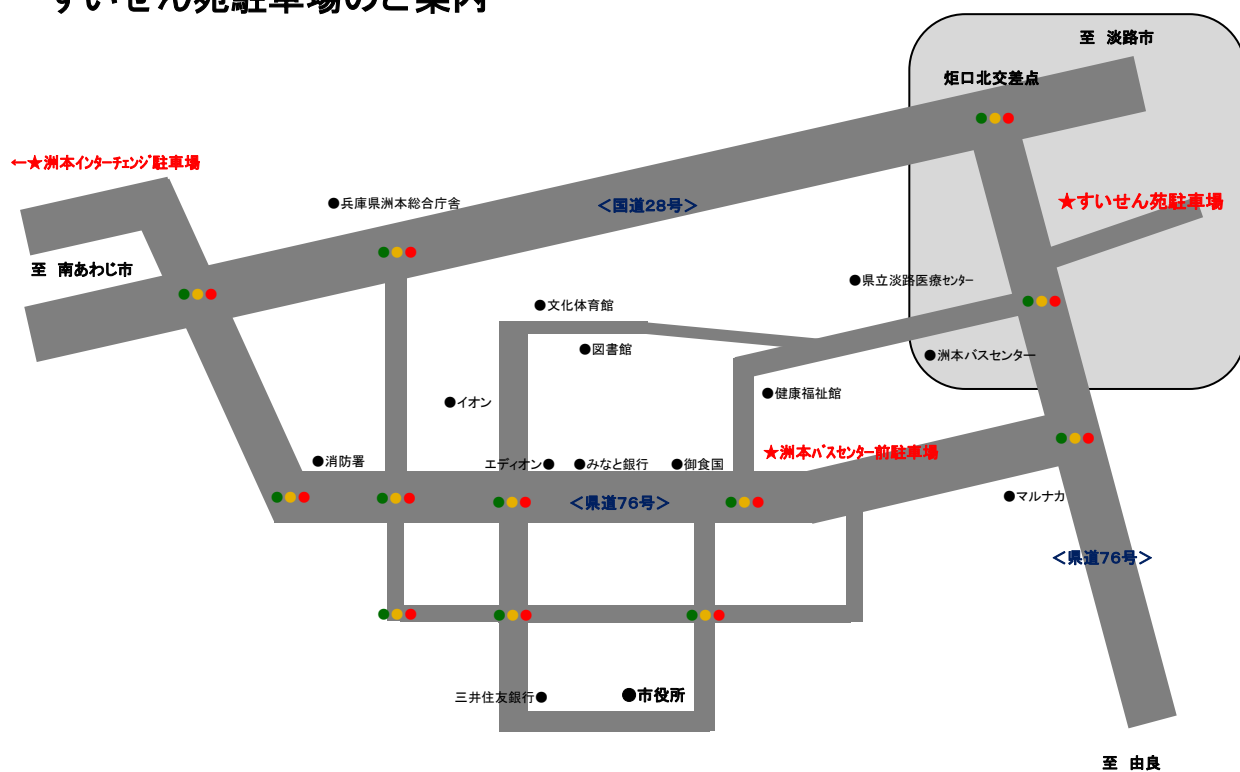

## すいせん苑駐車場のご案内

**所在地:**洲本市塩屋1丁目1-4

**営業時間:**24時間営業

**収容台数:**120台(バス駐車可、予約のみ)

**車両制限:**長さ5m、幅1.9m、高さ2.1m以下

**駐車形式:**自走式平面駐車場

**精算方式:**事前精算式

※クレジットカード・交通系IC・QR決済利用可能

※1万円札、5千円札、2千円札は使用できません。

**駐車料金:**入庫から1時間まで無料

入庫から24時間ごとに300円加算

**バス料金:**入庫から24時間ごとに1,000円