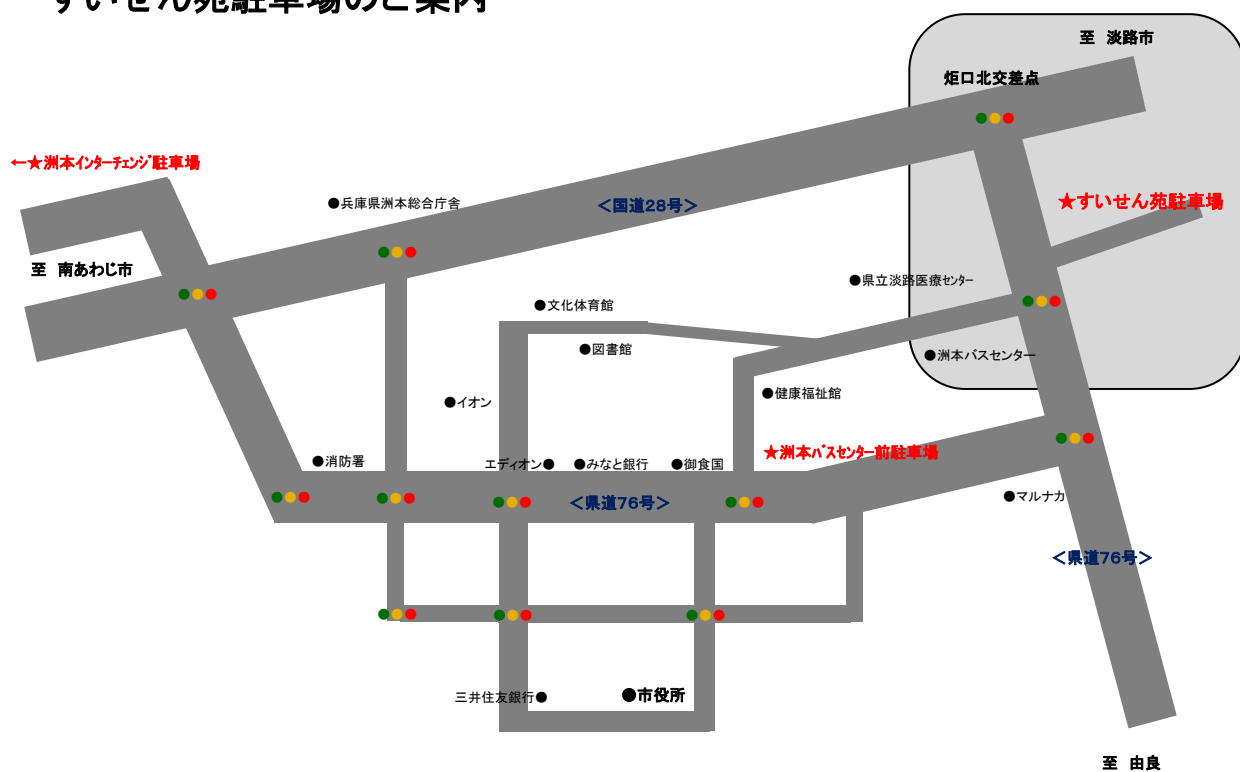

すいせん苑駐車場のご案内

所在地:洲本市塩屋1丁目1-4

営業時間:24時間営業

収容台数:120台(バス駐車可、予約のみ)

車両制限:長さ5m、幅1.9m、高さ2.1m以下

駐車形式:自走式平面駐車場

精算方式:事前精算式

※クレジットカード・交通系IC・QR決済利用可能

※1万円札、5千円札、2千円札は使用できません。

駐車料金:入庫から1時間まで無料

入庫から24時間ごとに300円加算

バス料金:入庫から24時間ごとに2,000円