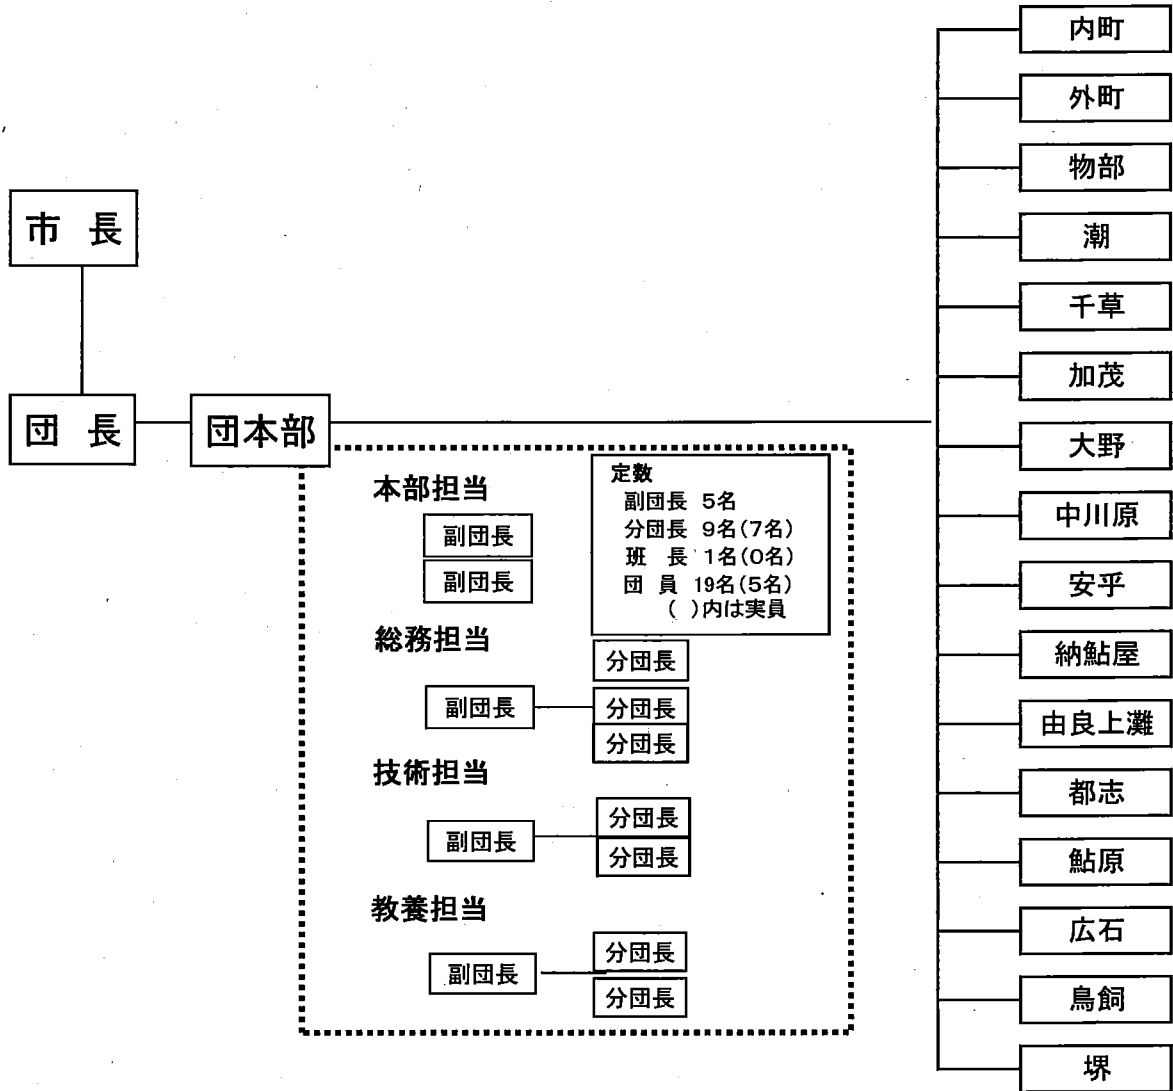

洲本市消防団組織図

平成27年5月1日現在
(1団本部、16分団 団員数933名)

団名 名称	区域	洲本市消防団 階級別実人員							
		団長	副団長	分団長	副分団長	部長	班長	団員	計
団本部	洲本市全域	1	5	7				5	18
内町				1	1	3	3	22	30
外町				1	1	3	2	16	23
物部				1	1	3	2	18	25
潮				1	1	3	2	16	23
千草				1	1	3	3	42	50
加茂				1	1	3	4	75	84
大野				1	1	3	5	93	103
中川原				1	1	3	3	65	73
安乎				1	1	3	3	46	54
納鮎屋				1	1	3	2	36	43
由良上灘				1	1	3	5	72	82
都志				1	1	3	5	60	70
鮎原				1	1	3	5	68	78
広石				1	1	3	2	40	47
鳥飼				1	1	3	4	79	88
塚				1	1	3	2	35	42
合計		1	5	23	16	48	52	788	933