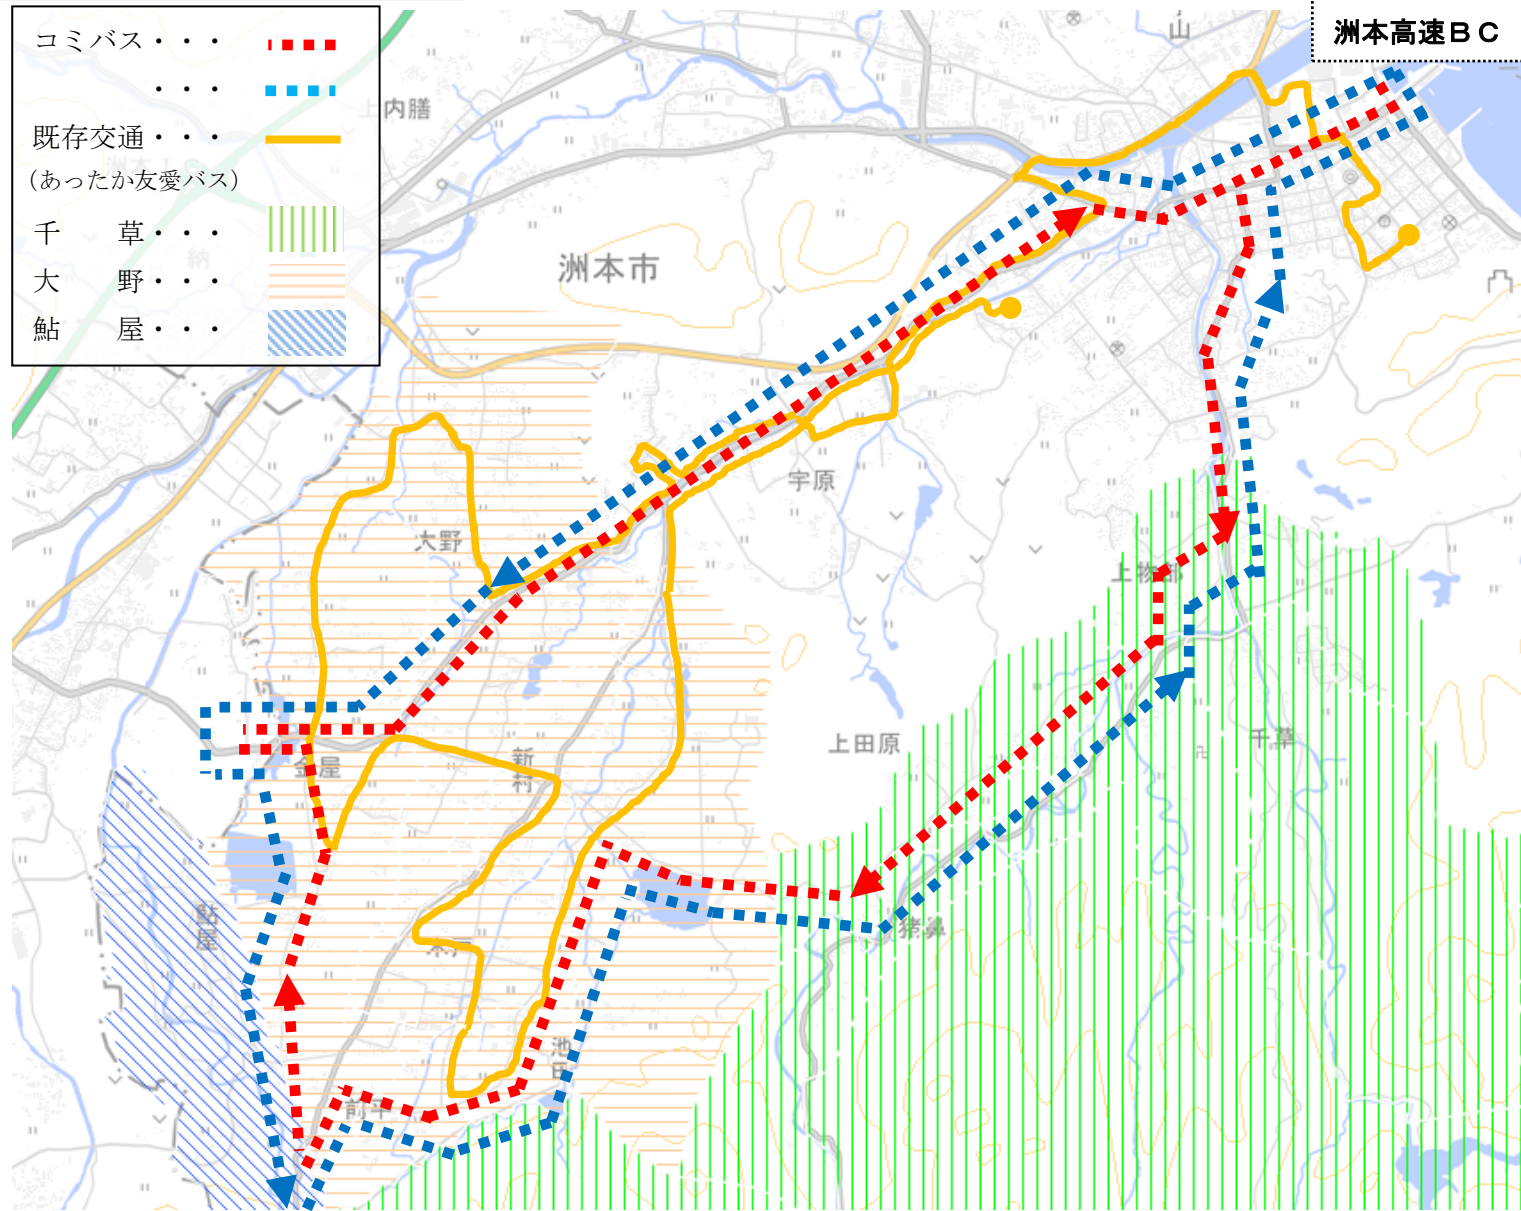

# 千草・大野・鮎屋地域①

別添1

|            |     |         |
|------------|-----|---------|
| コミバス       | ... | ■ ■ ■ ■ |
| 既存交通       | ... | ■ ■ ■ ■ |
| (あったか友愛バス) |     |         |
| 千草         | ... | ■ ■ ■ ■ |
| 大野         | ... | ■ ■ ■ ■ |
| 鮎屋         | ... | ■ ■ ■ ■ |

# 千草・大野・鮎屋地域②

別添2

# 中川原・安乎地域①

別添3

|               |     |         |
|---------------|-----|---------|
| コミバス          | ... | ■ ■ ■ ■ |
|               | ... | ■ ■ ■ ■ |
|               | ... | ■ ■ ■ ■ |
| 既存交通<br>(都志線) | ... | —       |
| 既存路線<br>(縦貫線) | ... | —       |
| 中川原           | ... | ■ ■ ■ ■ |
| 安乎            | ... | ■ ■ ■ ■ |

# 五色地域

別添5