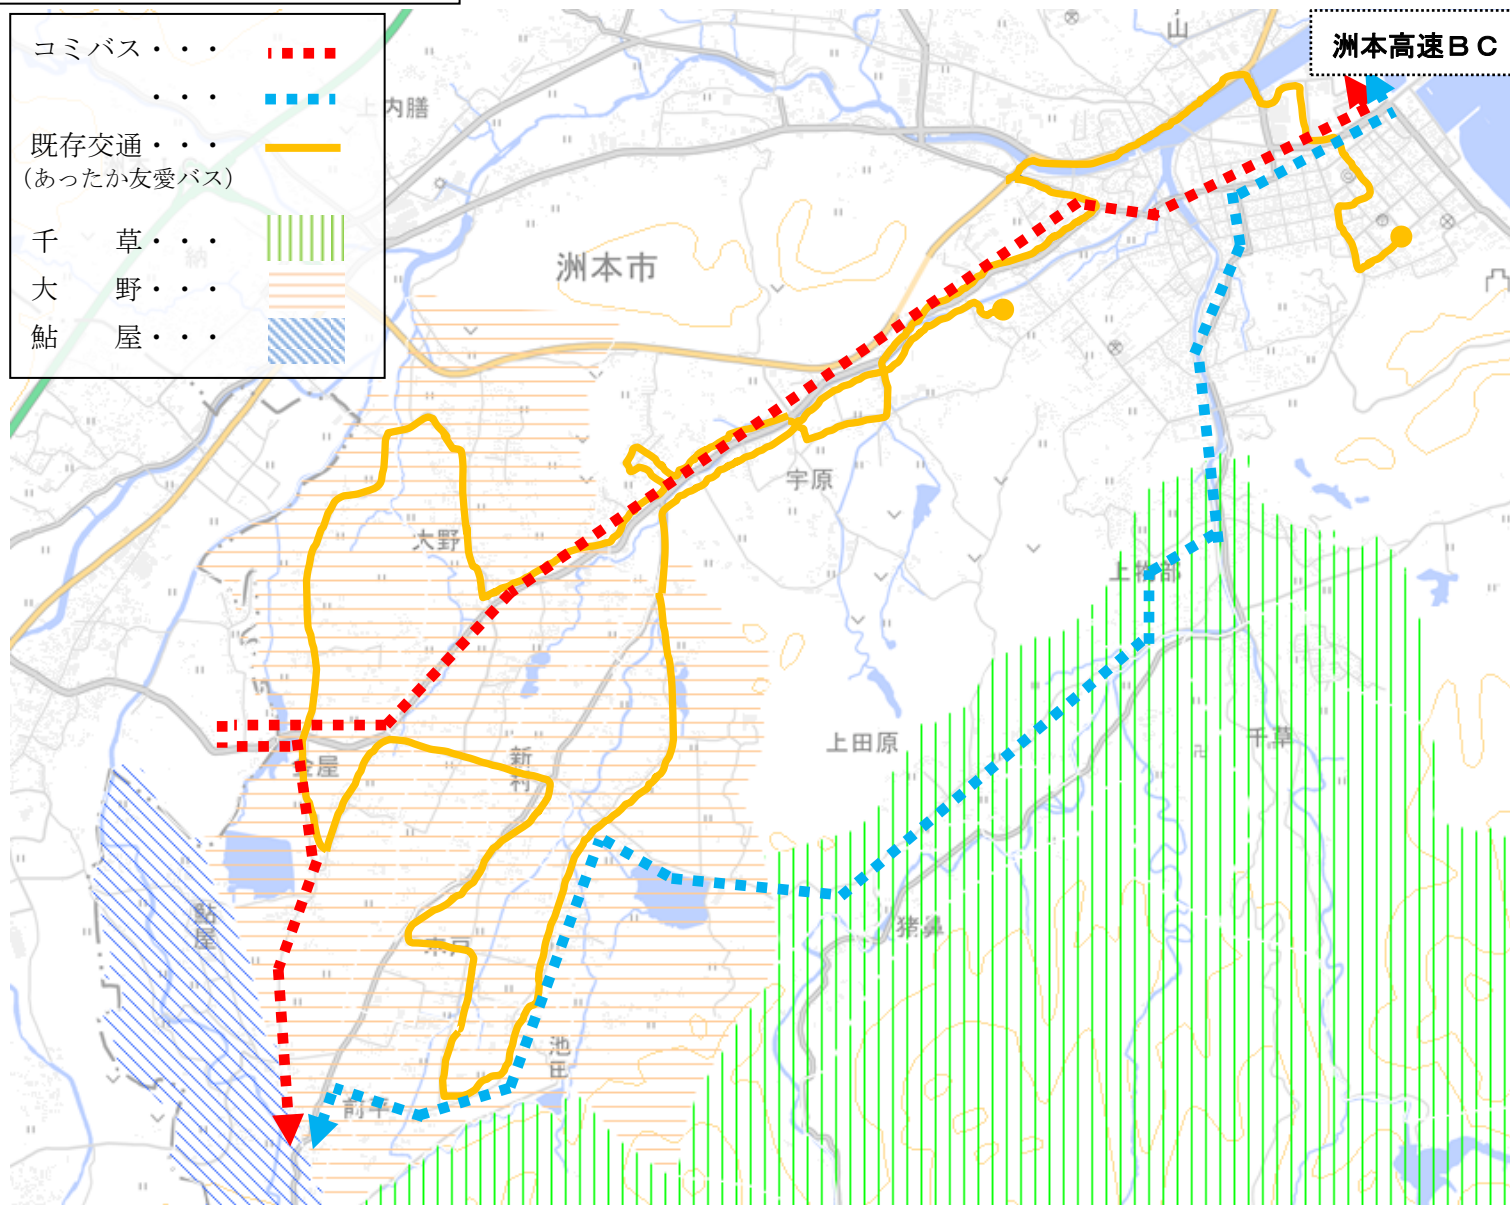

# 千草・大野・鮎屋地域①

別添1

|            |     |         |
|------------|-----|---------|
| コミバス       | ... | ■ ■ ■ ■ |
| 既存交通       | ... | ■ ■ ■ ■ |
| (あったか友愛バス) |     |         |
| 千草         | ... | ■ ■ ■ ■ |
| 大野         | ... | ■ ■ ■ ■ |
| 鮎屋         | ... | ■ ■ ■ ■ |

# 千草・大野・鮎屋地域②

別添2

# 中川原・安乎地域①

別添3

|               |     |         |
|---------------|-----|---------|
| コミバス          | ... | ■ ■ ■ ■ |
|               | ... | ■ ■ ■ ■ |
|               | ... | ■ ■ ■ ■ |
| 既存交通<br>(都志線) | ... | —       |
| 既存路線<br>(縦貫線) | ... | —       |
| 中川原           | ... | ■ ■ ■ ■ |
| 安乎            | ... | ■ ■ ■ ■ |

# 五色地域

別添5