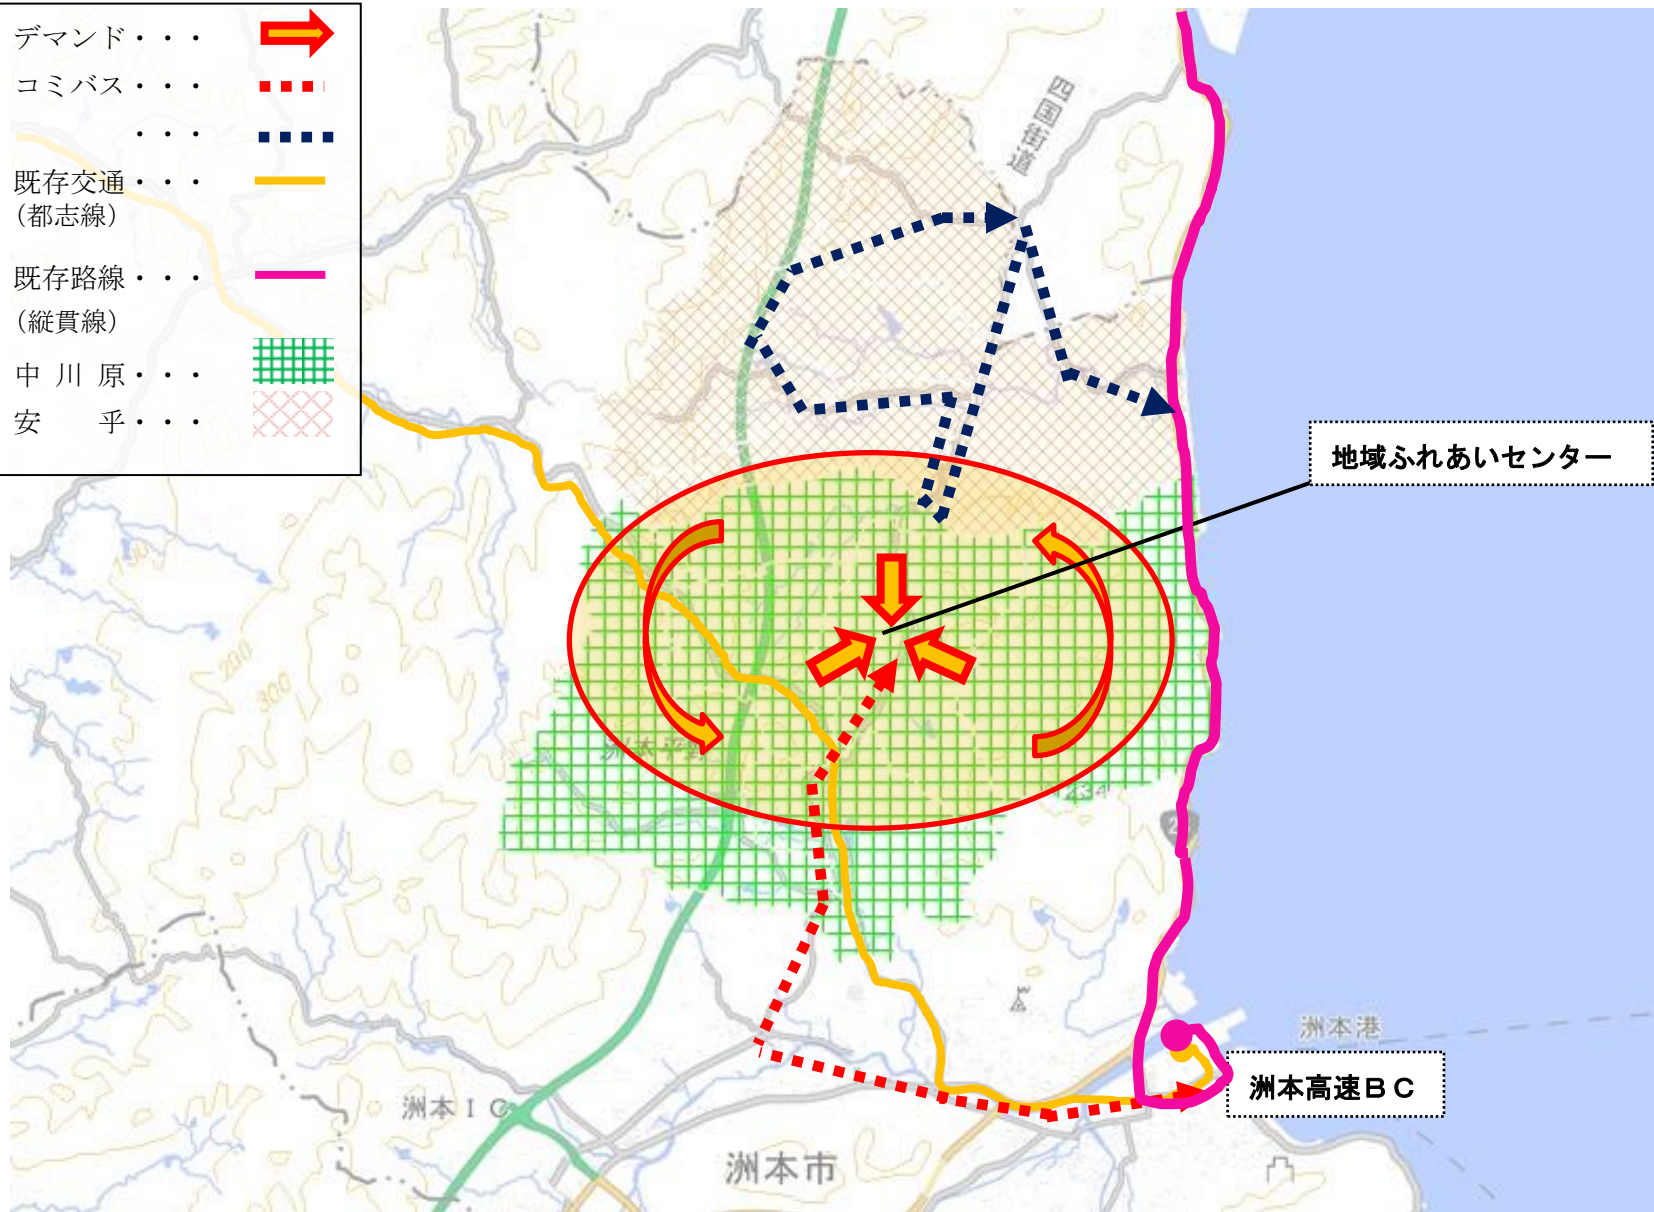

# 千草・大野・鮎屋地域②

別添2

# 中川原・安乎地域①

別添3

|               |     |         |
|---------------|-----|---------|
| コミバス          | ... | ■ ■ ■ ■ |
|               | ... | ■ ■ ■ ■ |
|               | ... | ■ ■ ■ ■ |
| 既存交通<br>(都志線) | ... | —       |
| 既存路線<br>(縦貫線) | ... | —       |
| 中川原           | ... | ■ ■ ■ ■ |
| 安乎            | ... | ■ ■ ■ ■ |

# 中川原・安乎地域②

別添4

- デマンド・・・ 
- コミバス・・・ 
- ・・・ 
- 既存交通・・・  (都志線)
- 既存路線・・・  (縦貫線)
- 中川原・・・ 
- 安乎・・・ 

# 五色地域

別添5