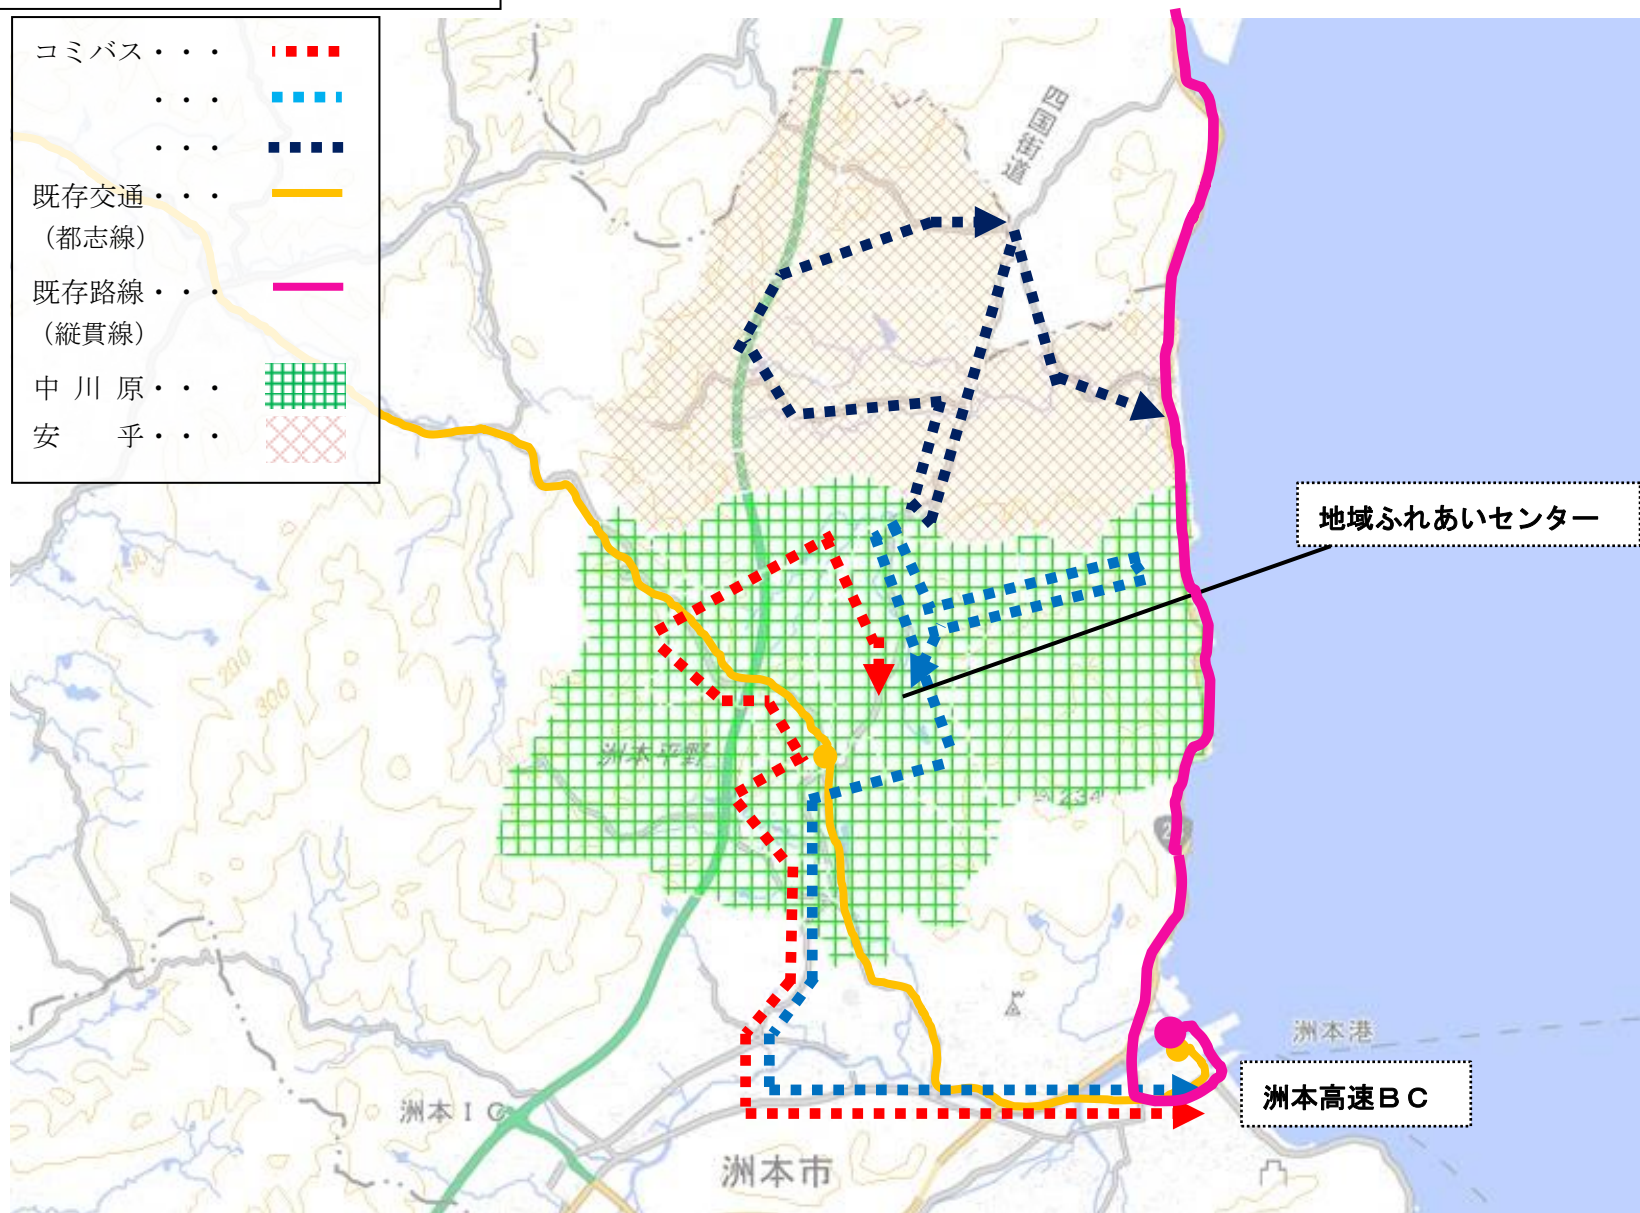

# 千草・大野・鮎屋地域①

別添1

|            |     |         |
|------------|-----|---------|
| コミバス       | ... | ■ ■ ■ ■ |
| 既存交通       | ... | ■ ■ ■ ■ |
| (あったか友愛バス) |     |         |
| 千草         | ... | ■ ■ ■ ■ |
| 大野         | ... | ■ ■ ■ ■ |
| 鮎屋         | ... | ■ ■ ■ ■ |

# 千草・大野・鮎屋地域②

別添2

# 中川原・安乎地域①

別添3

|               |     |         |
|---------------|-----|---------|
| コミバス          | ... | ■ ■ ■ ■ |
|               | ... | ■ ■ ■ ■ |
|               | ... | ■ ■ ■ ■ |
| 既存交通<br>(都志線) | ... | —       |
| 既存路線<br>(縦貫線) | ... | —       |
| 中川原           | ... | ■ ■ ■ ■ |
| 安乎            | ... | ■ ■ ■ ■ |

# 五色地域

別添5