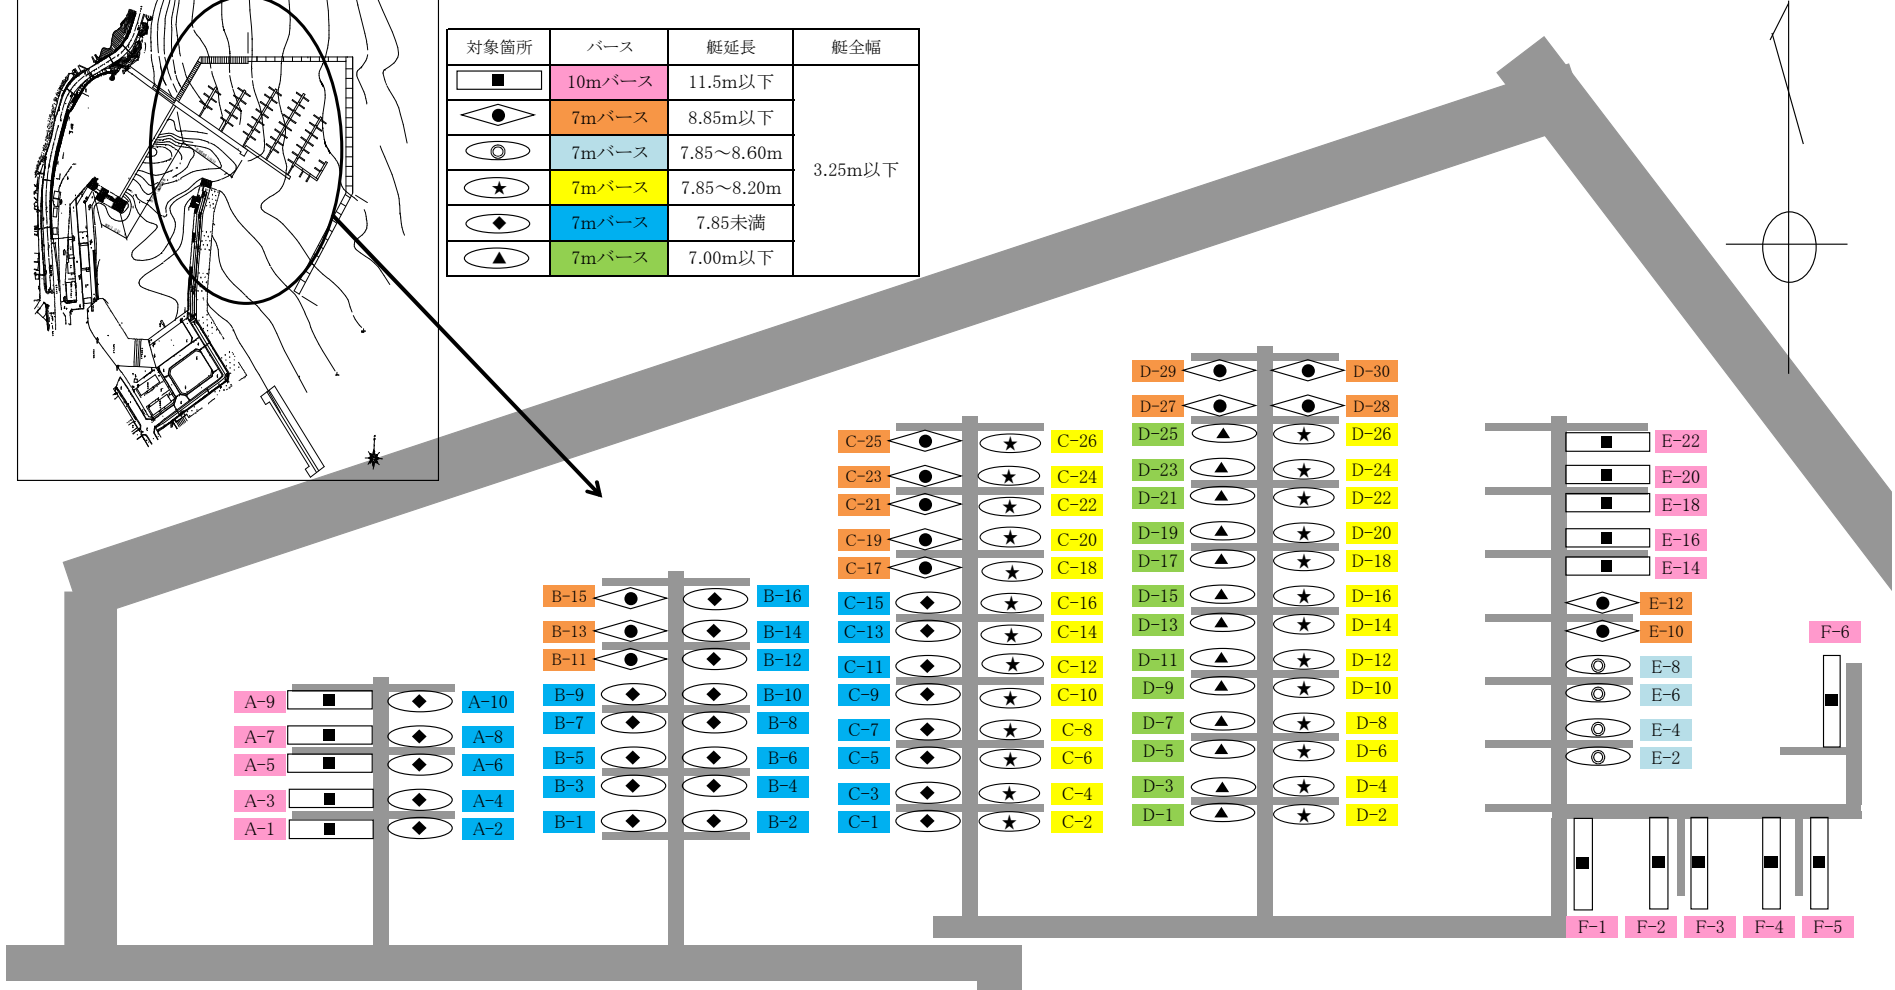

対象箇所	バース	艇延長	艇全幅
■	10mバース	11.5m以下	3.25m以下
●	7mバース	8.85m以下	
○	7mバース	7.85～8.60m	
★	7mバース	7.85～8.20m	
◆	7mバース	7.85未満	
▲	7mバース	7.00m以下	

- A-9 ■
- A-7 ■
- A-5 ■
- A-3 ■
- A-1 ■
- A-10 ◆
- A-8 ◆
- A-6 ◆
- A-4 ◆
- A-2 ◆

- B-15 ●
- B-13 ●
- B-11 ●
- B-9 ◆
- B-7 ◆
- B-5 ◆
- B-3 ◆
- B-1 ◆
- B-16 ◆
- B-14 ◆
- B-12 ◆
- B-10 ◆
- B-8 ◆
- B-6 ◆
- B-4 ◆
- B-2 ◆

- C-25 ●
- C-23 ●
- C-21 ●
- C-19 ●
- C-17 ●
- C-15 ◆
- C-13 ◆
- C-11 ◆
- C-9 ◆
- C-7 ◆
- C-5 ◆
- C-3 ◆
- C-1 ◆
- C-26 ★
- C-24 ★
- C-22 ★
- C-20 ★
- C-18 ★
- C-16 ★
- C-14 ★
- C-12 ★
- C-10 ★
- C-8 ★
- C-6 ★
- C-4 ★
- C-2 ★

- D-29 ●
- D-27 ●
- D-25 ▲
- D-23 ▲
- D-21 ▲
- D-19 ▲
- D-17 ▲
- D-15 ▲
- D-13 ▲
- D-11 ▲
- D-9 ▲
- D-7 ▲
- D-5 ▲
- D-3 ▲
- D-1 ▲
- D-30 ●
- D-28 ●
- D-26 ★
- D-24 ★
- D-22 ★
- D-20 ★
- D-18 ★
- D-16 ★
- D-14 ★
- D-12 ★
- D-10 ★
- D-8 ★
- D-6 ★
- D-4 ★
- D-2 ★

- E-22 ■
- E-20 ■
- E-18 ■
- E-16 ■
- E-14 ■
- E-12 ●
- E-10 ●
- E-8 ○
- E-6 ○
- E-4 ○
- E-2 ○
- F-1 ■
- F-2 ■
- F-3 ■
- F-4 ■
- F-5 ■
- F-6 ■