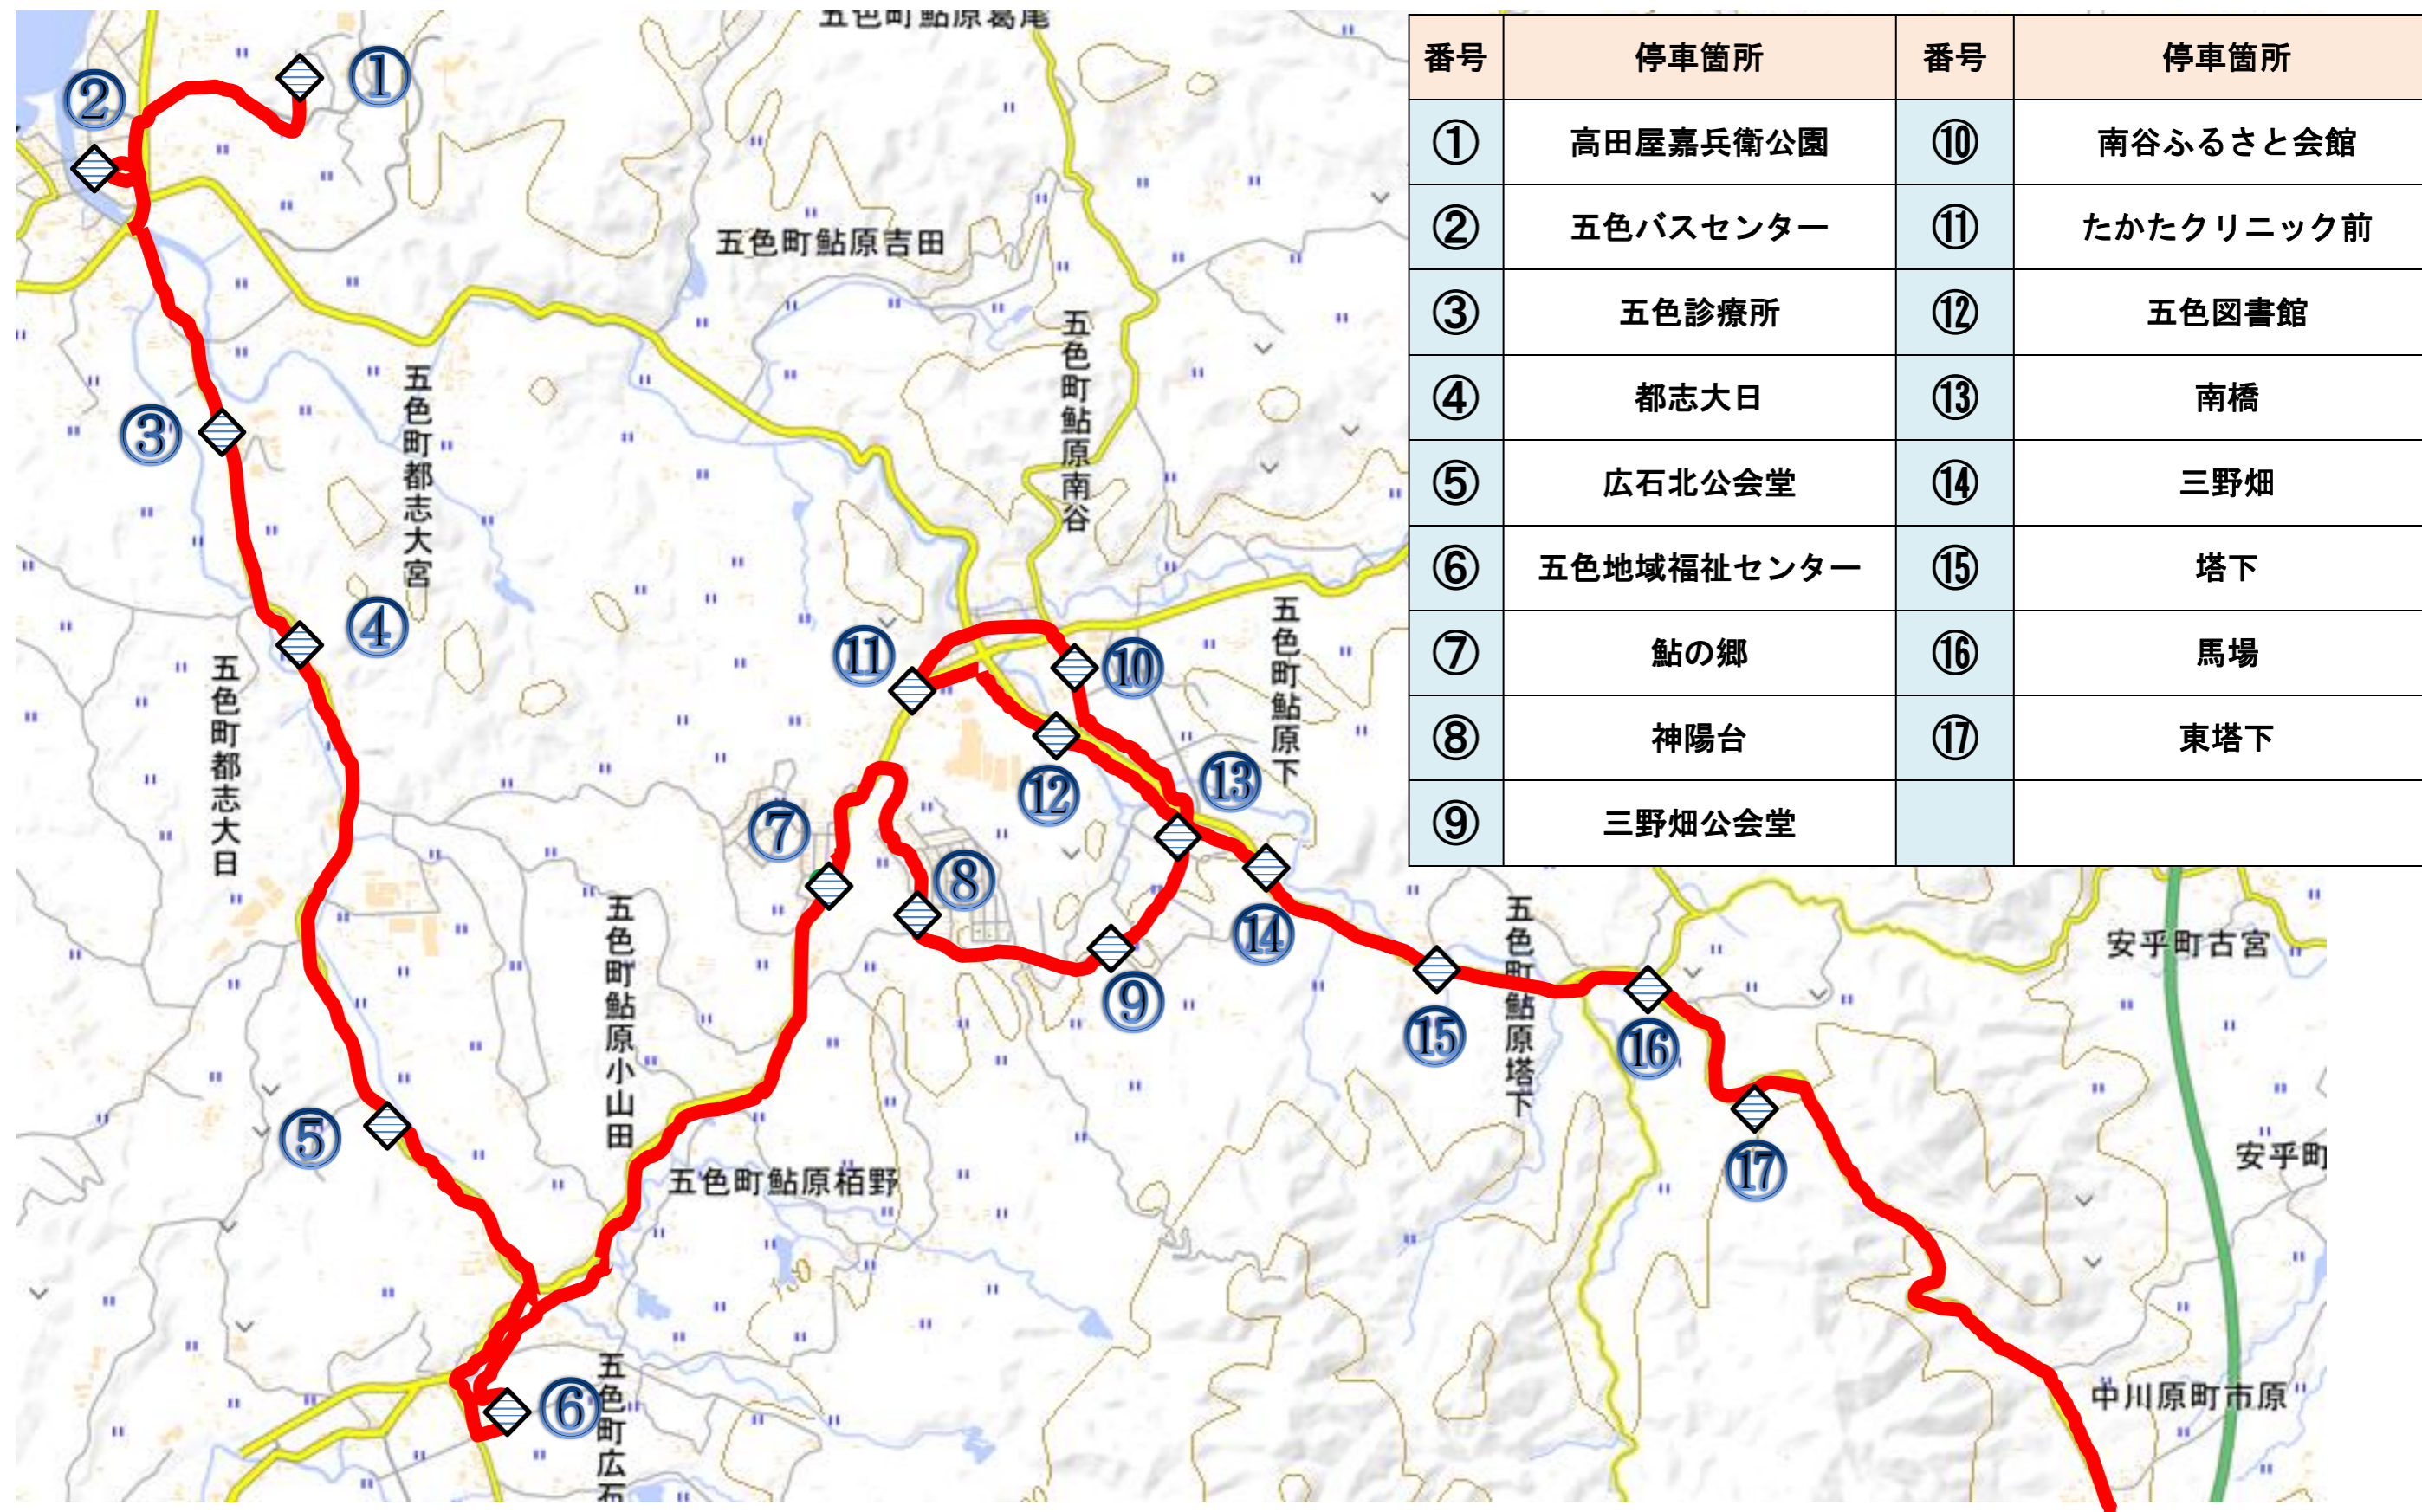

○上灘・沼島線コミュニティバス 運行ルート及び停留所の位置

別表 1-1

①	洲本 BC
②	由良中学校前
③	龍宮園前
④	小池
⑤	小佐毘
⑥	生石口
⑦	越田
⑧	立川水仙郷
⑨	中津川
⑩	相川
⑪	モンキーセンター
⑫	畑田
⑬	来川
⑭	白崎
⑮	倉川
⑯	灘黒岩水仙郷
⑰	黒岩
⑱	吉野
⑲	山本
⑳	城方
㉑	円実
㉒	沼島汽船場前

○五色地域コミュニティバス 運行ルート及び停留所の位置

別表1-2

○五色地域コミュニティバス 運行ルート及び停留所の位置

番号	停車箇所
⑱	薬師前
⑲	市原
⑳	岡本
㉑	市原口
㉒	安坂
㉓	安田橋
㉔	三木田口
㉕	下加茂
㉖	洲本車庫前
㉗	築地町
㉘	洲本市役所
㉙	洲本バスセンター

洲本市コミュニティバス 上灘・沼島線 時刻表

上り	1便	2便	3便	4便
沼島汽船場前		10:35	13:45	18:10
円実		10:37	13:47	18:12
城方		10:38	13:48	18:13
山本		10:39	13:49	18:14
吉野		10:41	13:51	18:16
黒岩		10:42	13:52	18:17
灘黒岩水仙郷		10:44	13:54	18:19
倉川		10:45	13:55	18:20
白崎		10:47	13:57	18:22
来川	7:15	10:50	14:00	18:25
畑田	7:15	10:50	14:00	18:25
モンキーセンター	7:17	10:52	14:02	18:27
相川	7:21	10:56	14:06	18:31
中津川	7:25	11:00	14:10	18:35
立川水仙郷	7:36	11:11	14:21	18:46
越田	7:42	11:17	14:27	18:52
生石口	7:43	11:18	14:28	18:53
小佐毘	7:44	11:19	14:29	18:54
小池	7:45	11:20	14:30	18:55
龍宮園前	7:46	11:21	14:31	18:56
由良中学校前	7:47	11:22	14:32	18:57
洲本バスセンター	8:04	11:39	14:49	19:14

洲本市コミュニティバス 五色地域線 時刻表

上り	1便	2便	3便	4便
高田屋嘉兵衛公園	7:50	11:20	13:25	16:10
五色BC	7:52	11:22	13:27	16:12
五色診療所	7:53	11:23	13:28	16:13
都志大日	7:54	11:24	13:29	16:14
広石北公会堂	7:55	11:25	13:30	16:15
五色地域福祉センター	7:57	11:27	13:32	16:17
鮎の郷	8:01	11:31	13:36	16:21
神陽台	8:03	11:33	13:38	16:23
三野畑公会堂	8:04	11:34	13:39	16:24
南谷ふるさと会館	8:07	11:37	13:42	16:27
たかたクリニック前	8:08	11:38	13:43	16:28
五色図書館	8:09	11:39	13:44	16:29
南橋	8:10	11:40	13:45	16:30
三野畑	8:11	11:41	13:46	16:31
塔下	8:12	11:42	13:47	16:32
馬場	8:13	11:43	13:48	16:33
東塔下	8:14	11:44	13:49	16:34
薬師前	8:17	11:47	13:52	16:37
市原	8:18	11:48	13:53	16:38
岡本	8:19	11:49	13:54	16:39
市原口	8:20	11:50	13:55	16:40
安坂	8:21	11:51	13:56	16:41
安田橋	8:22	11:52	13:57	16:42
三木田口	8:23	11:53	13:58	16:43
下加茂	8:27	11:57	14:02	16:47
洲本車庫前	8:28	11:58	14:03	16:48
築地町	8:31	12:01	14:06	16:51
洲本市役所	8:33	12:03	14:08	16:53
洲本BC	8:35	12:05	14:10	16:55