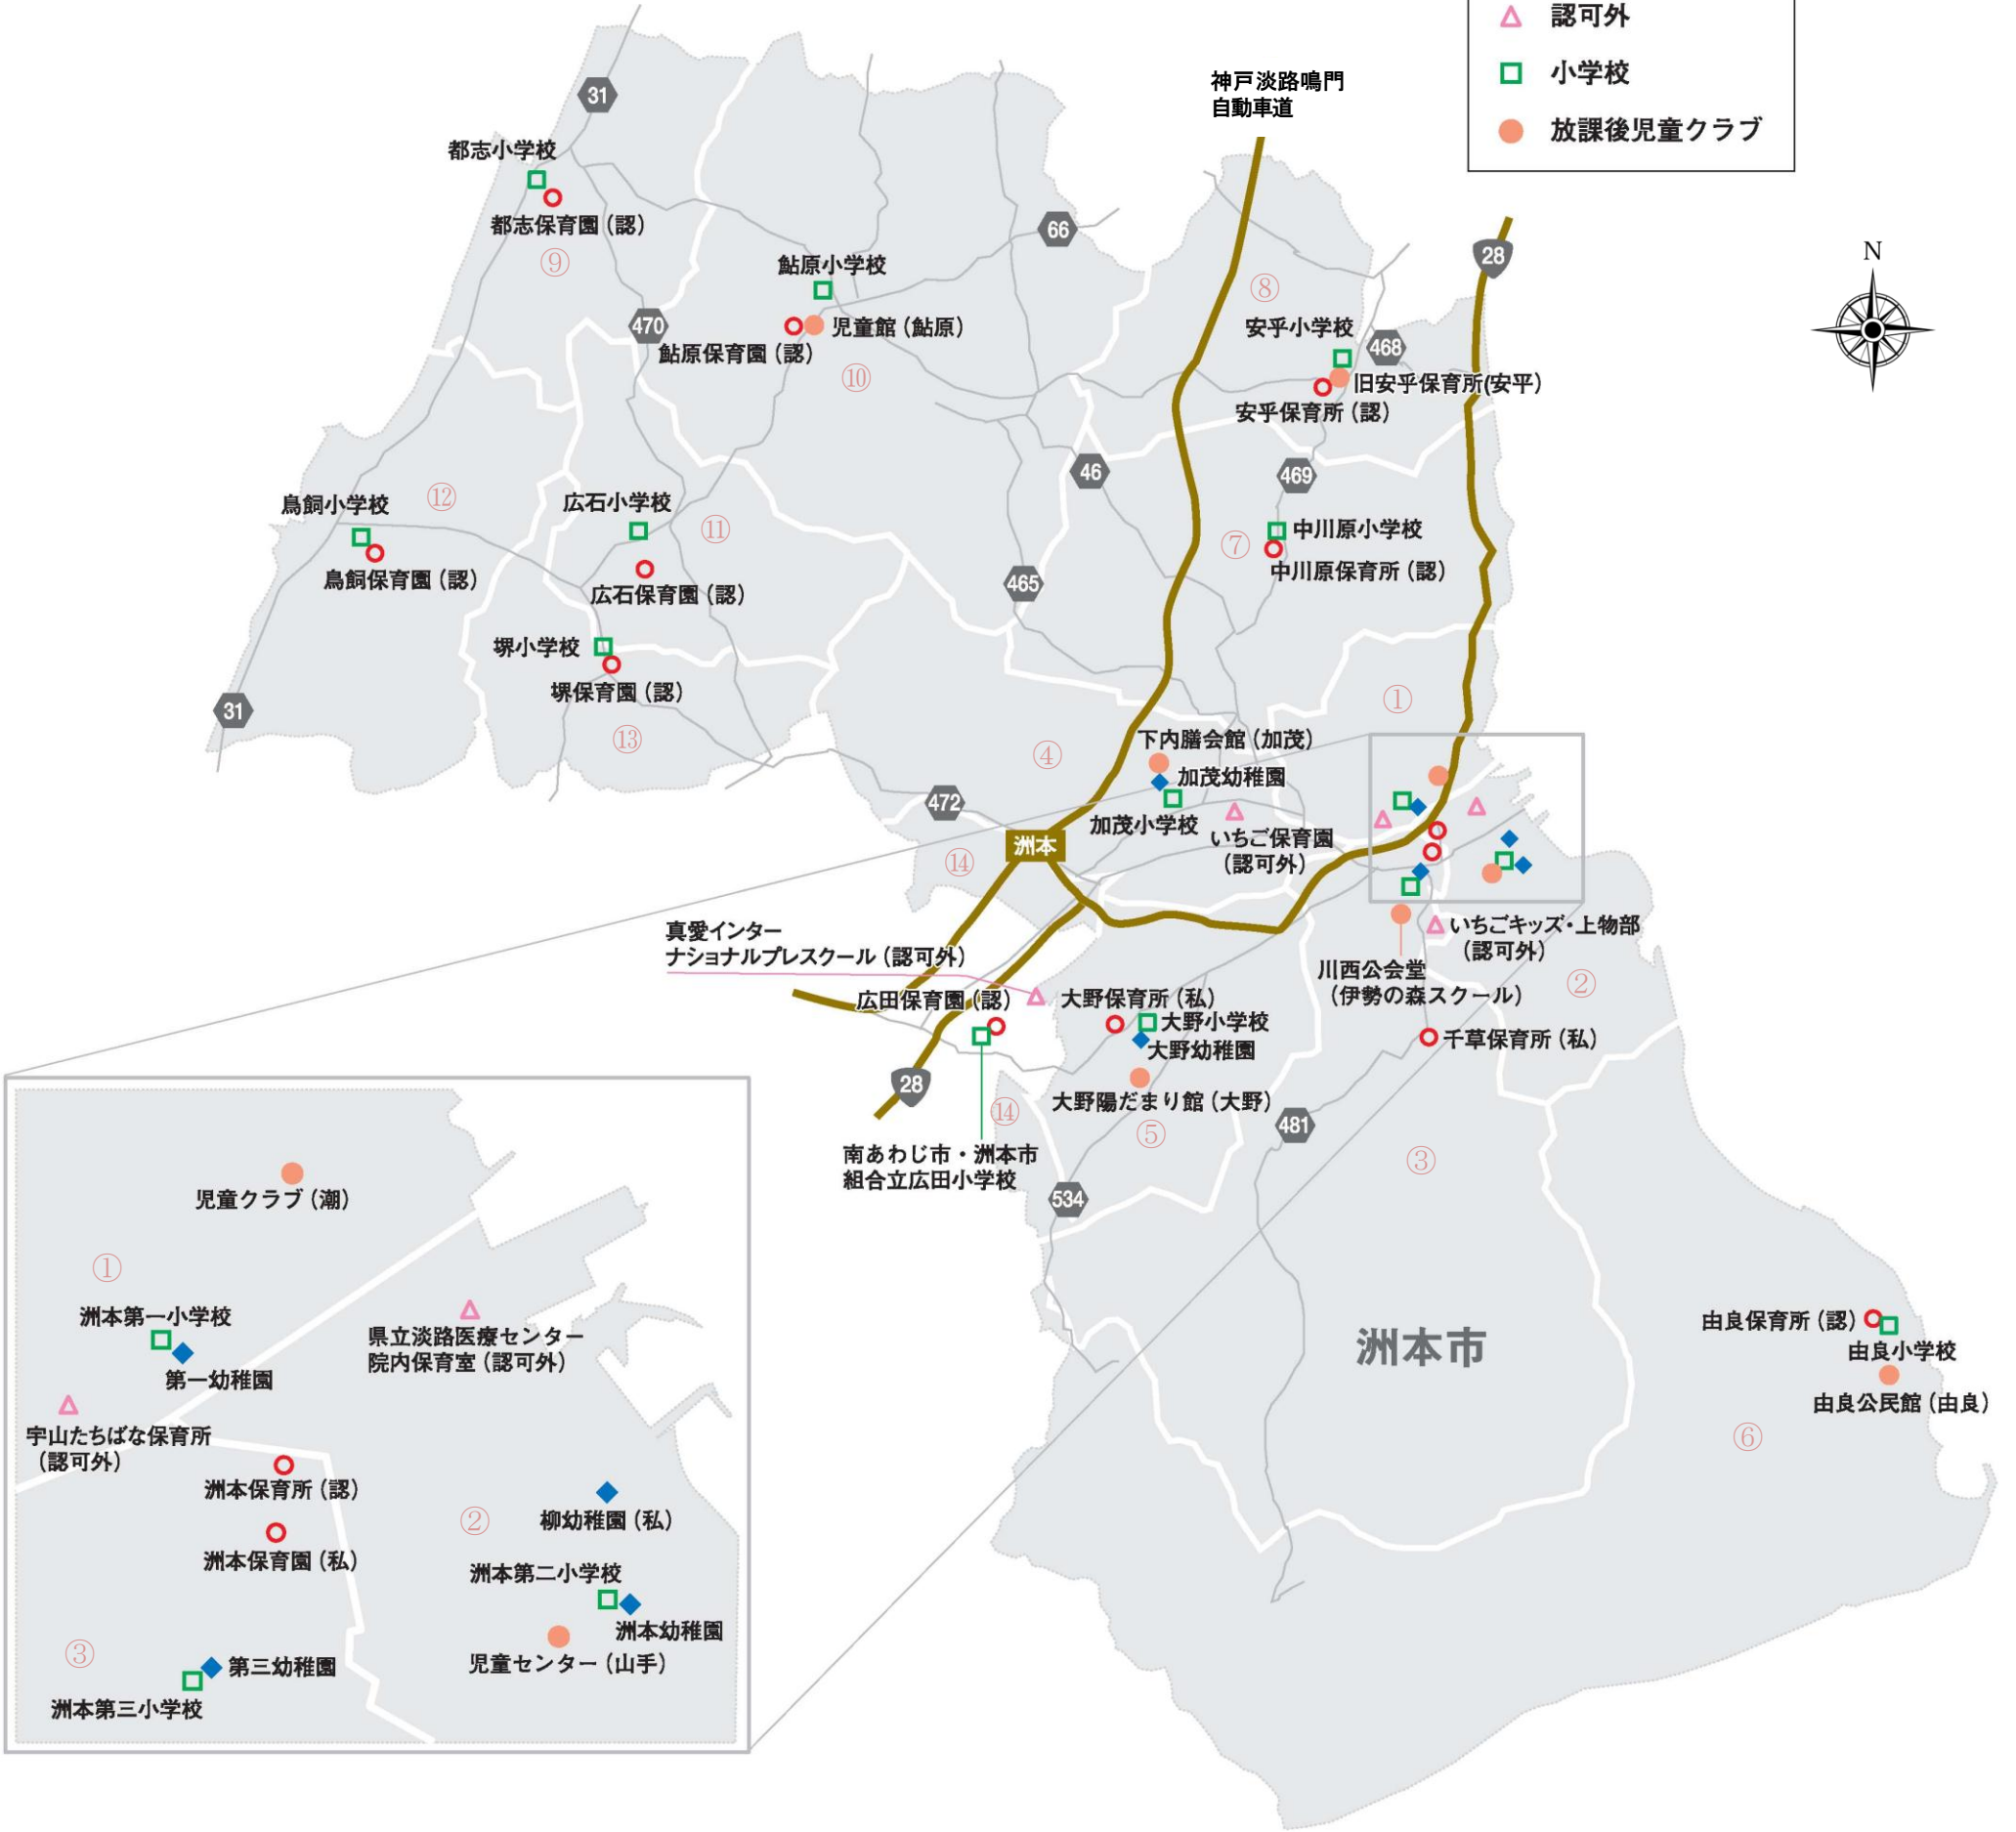

凡 例

- 認可保育所
- ◆ 幼稚園
- △ 認可外
- 小学校
- 放課後児童クラブ

小学校区

- | | |
|------------|----------|
| ① 洲本第一小学校区 | ⑧ 安乎小学校区 |
| ② 洲本第二小学校区 | ⑨ 都志小学校区 |
| ③ 洲本第三小学校区 | ⑩ 鮎原小学校区 |
| ④ 加茂小学校区 | ⑪ 広石小学校区 |
| ⑤ 大野小学校区 | ⑫ 鳥飼小学校区 |
| ⑥ 由良小学校区 | ⑬ 堺小学校区 |
| ⑦ 中川原小学校区 | ⑭ 広田小学校区 |

洲本市子ども・子育て会議
 児童施設・小学校 所在図