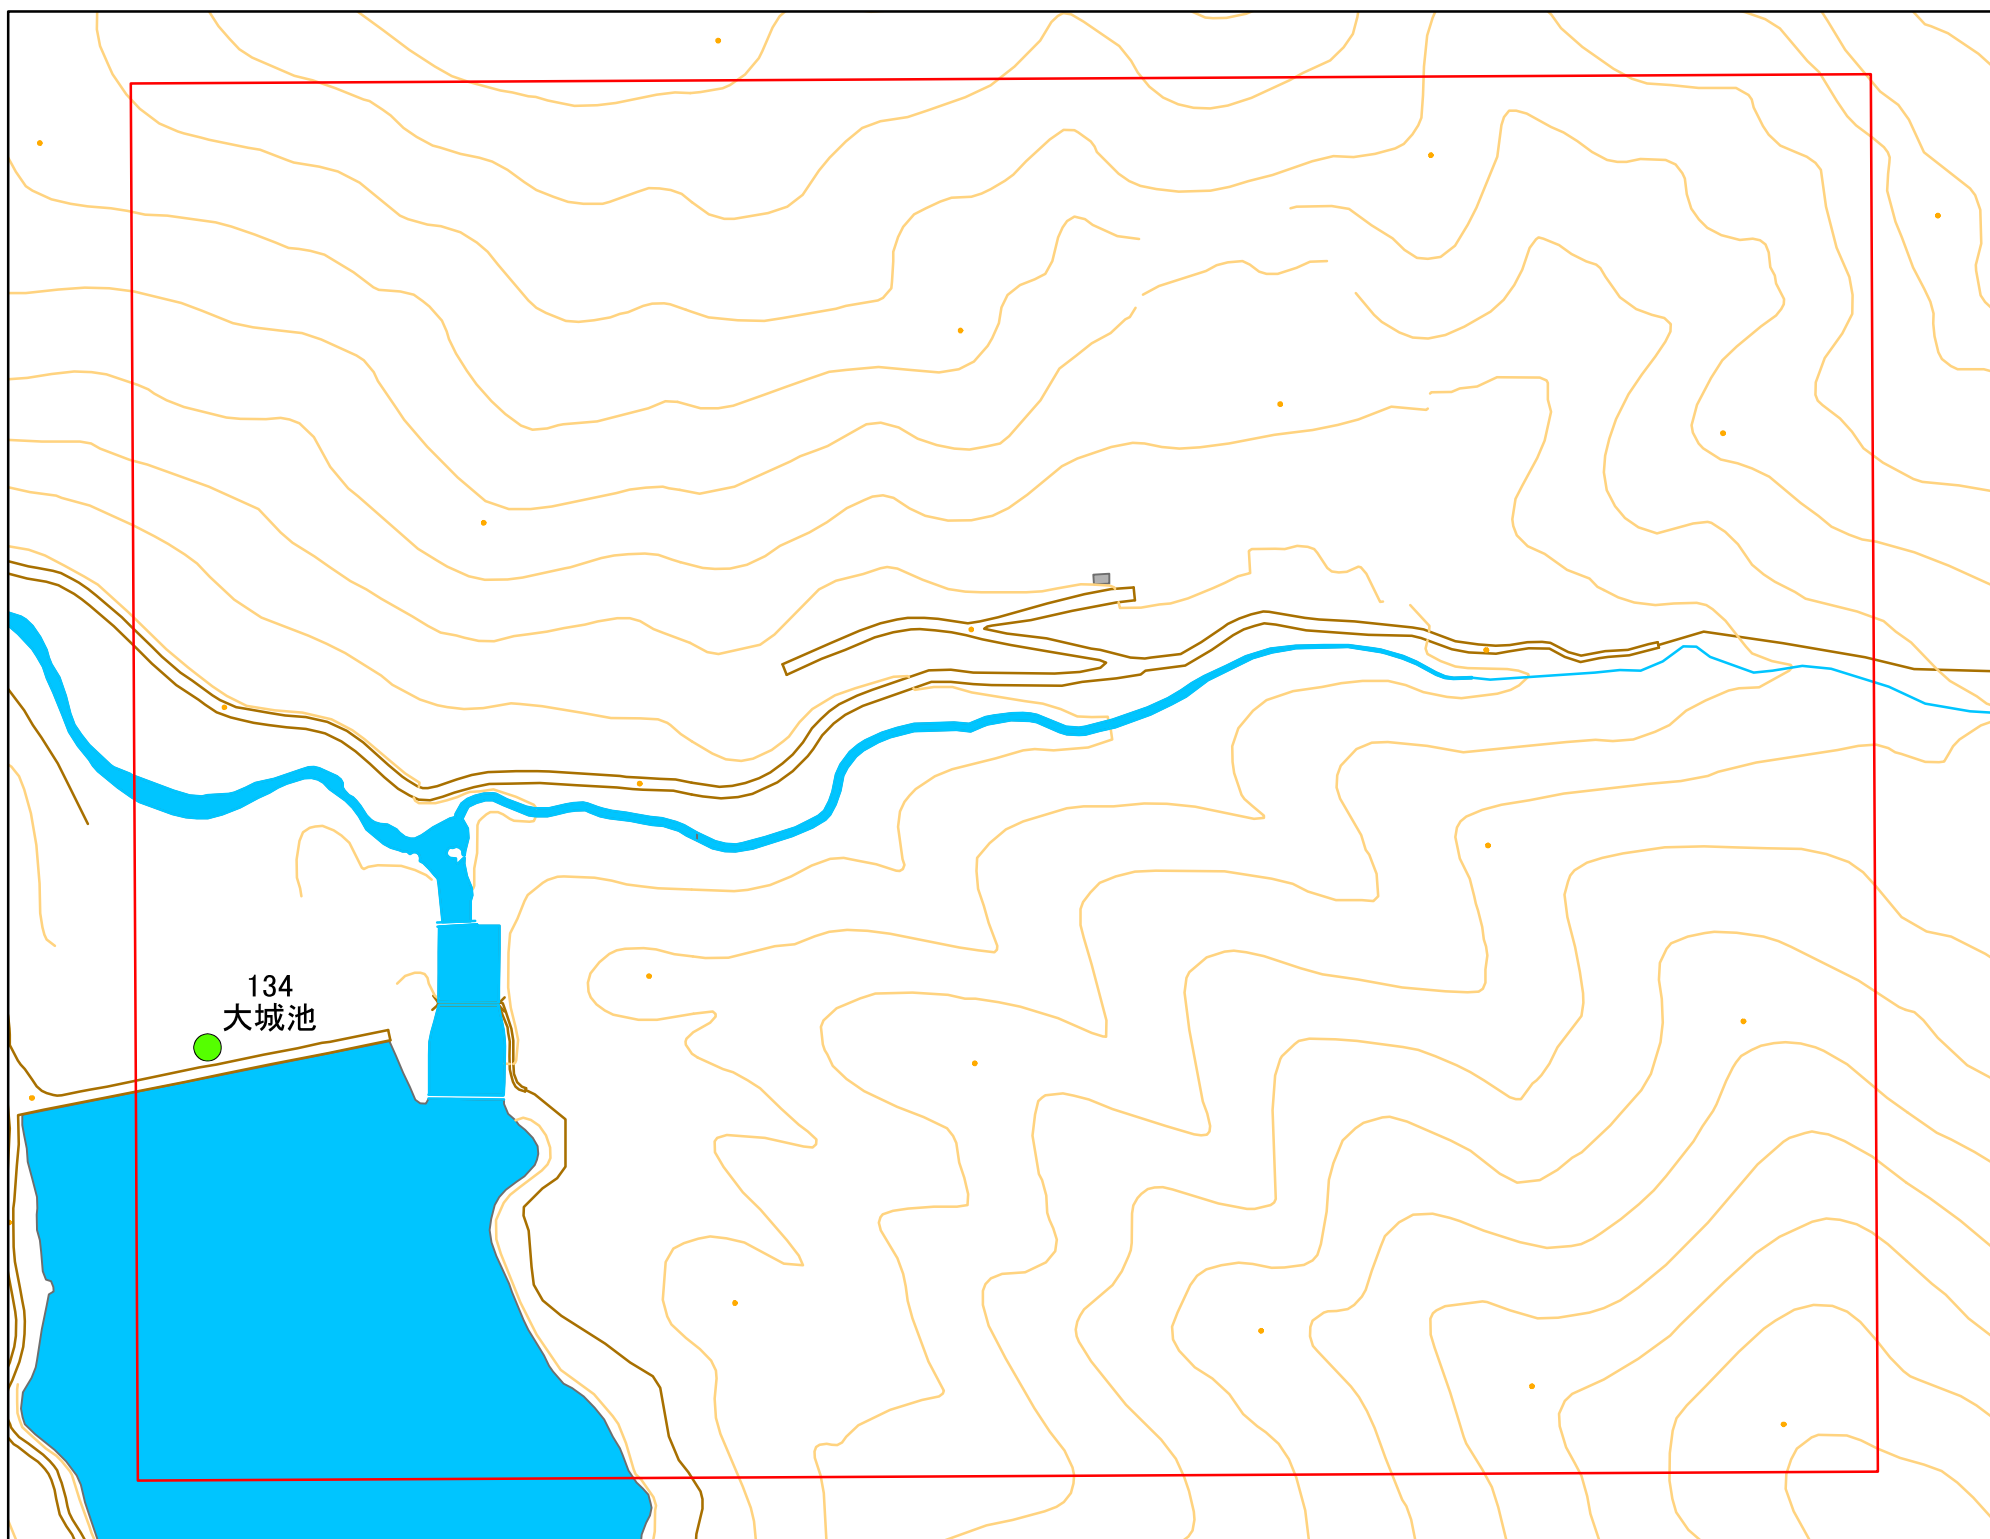

令和元年度 洲本市 防災重点ため池マップ

* マップにため池名称が表示されているものが
防災重点ため池、それ以外は、その他のため池

メッシュ番号：001

地図内ため池諸元一覧表

1:2,500

| 番号 | 管理番号 | ため池名 | 所在地 | 貯水量m3 |
|-----|----------|------|-------|--------|
| 134 | 20570229 | 大城池 | 洲本市鮎屋 | 946000 |