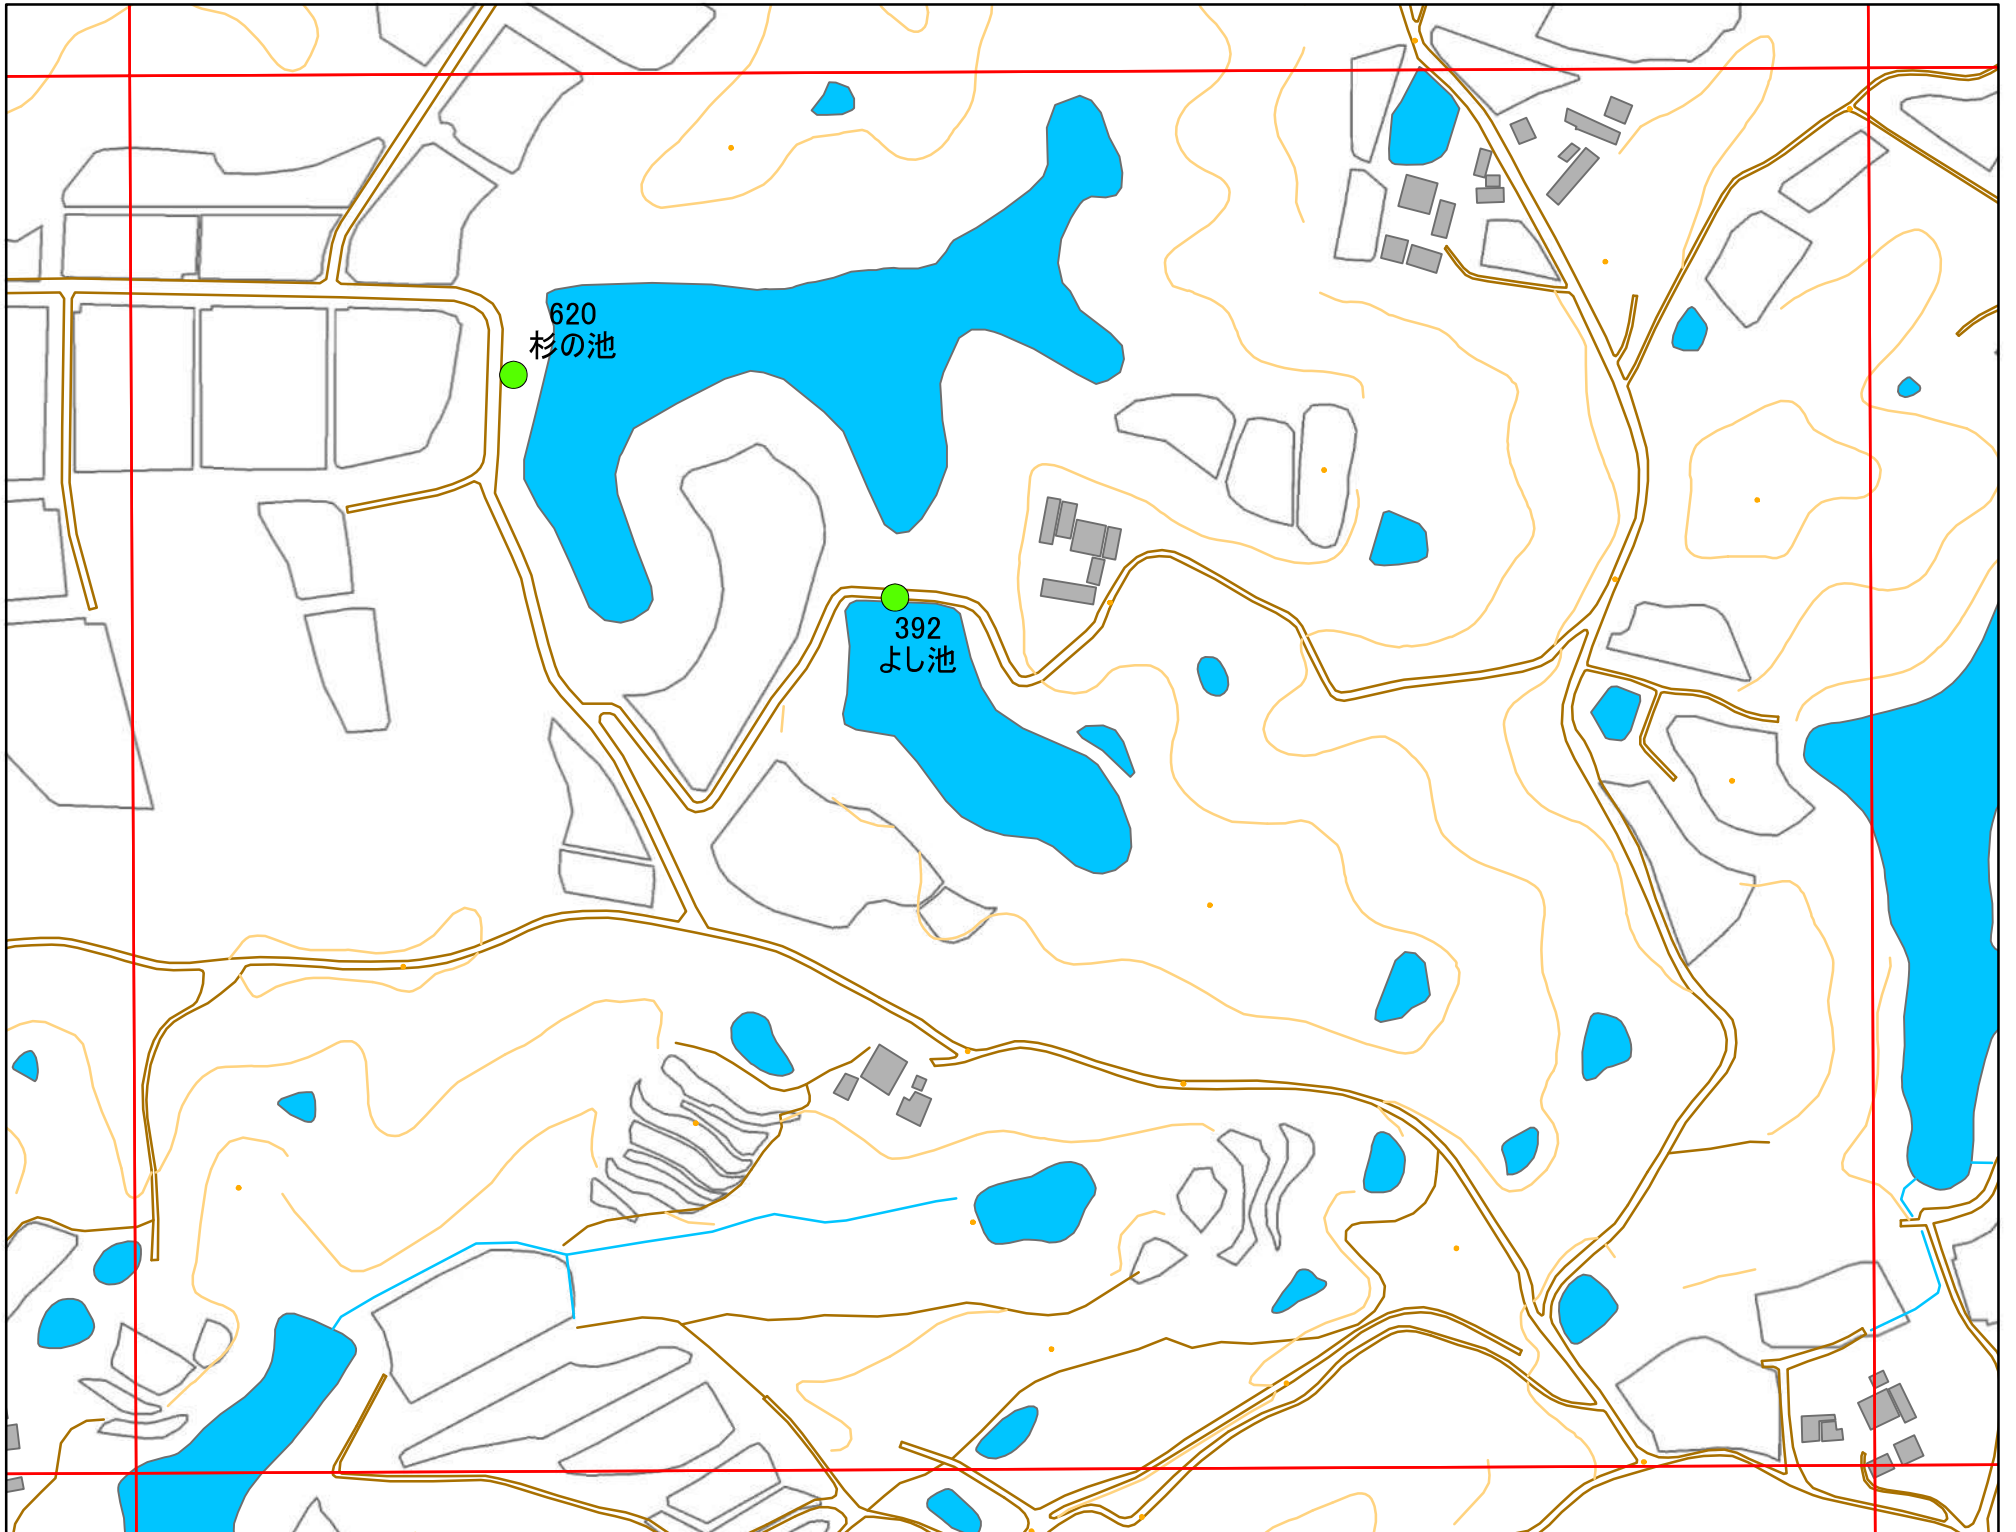

令和元年度 洲本市 防災重点ため池マップ

* マップにため池名称が表示されているものが
防災重点ため池、それ以外は、その他のため池

メッシュ番号：101

地図内ため池諸元一覧表

1:2,500

番号	管理番号	ため池名	所在地	貯水量m3
392	68510364	よし池	洲本市五色町広石下	7500
620	68510369	杉の池	洲本市五色町広石下	32400

緊急連絡先 洲本市農地整備課
TEL 0799-22-3321(代表)