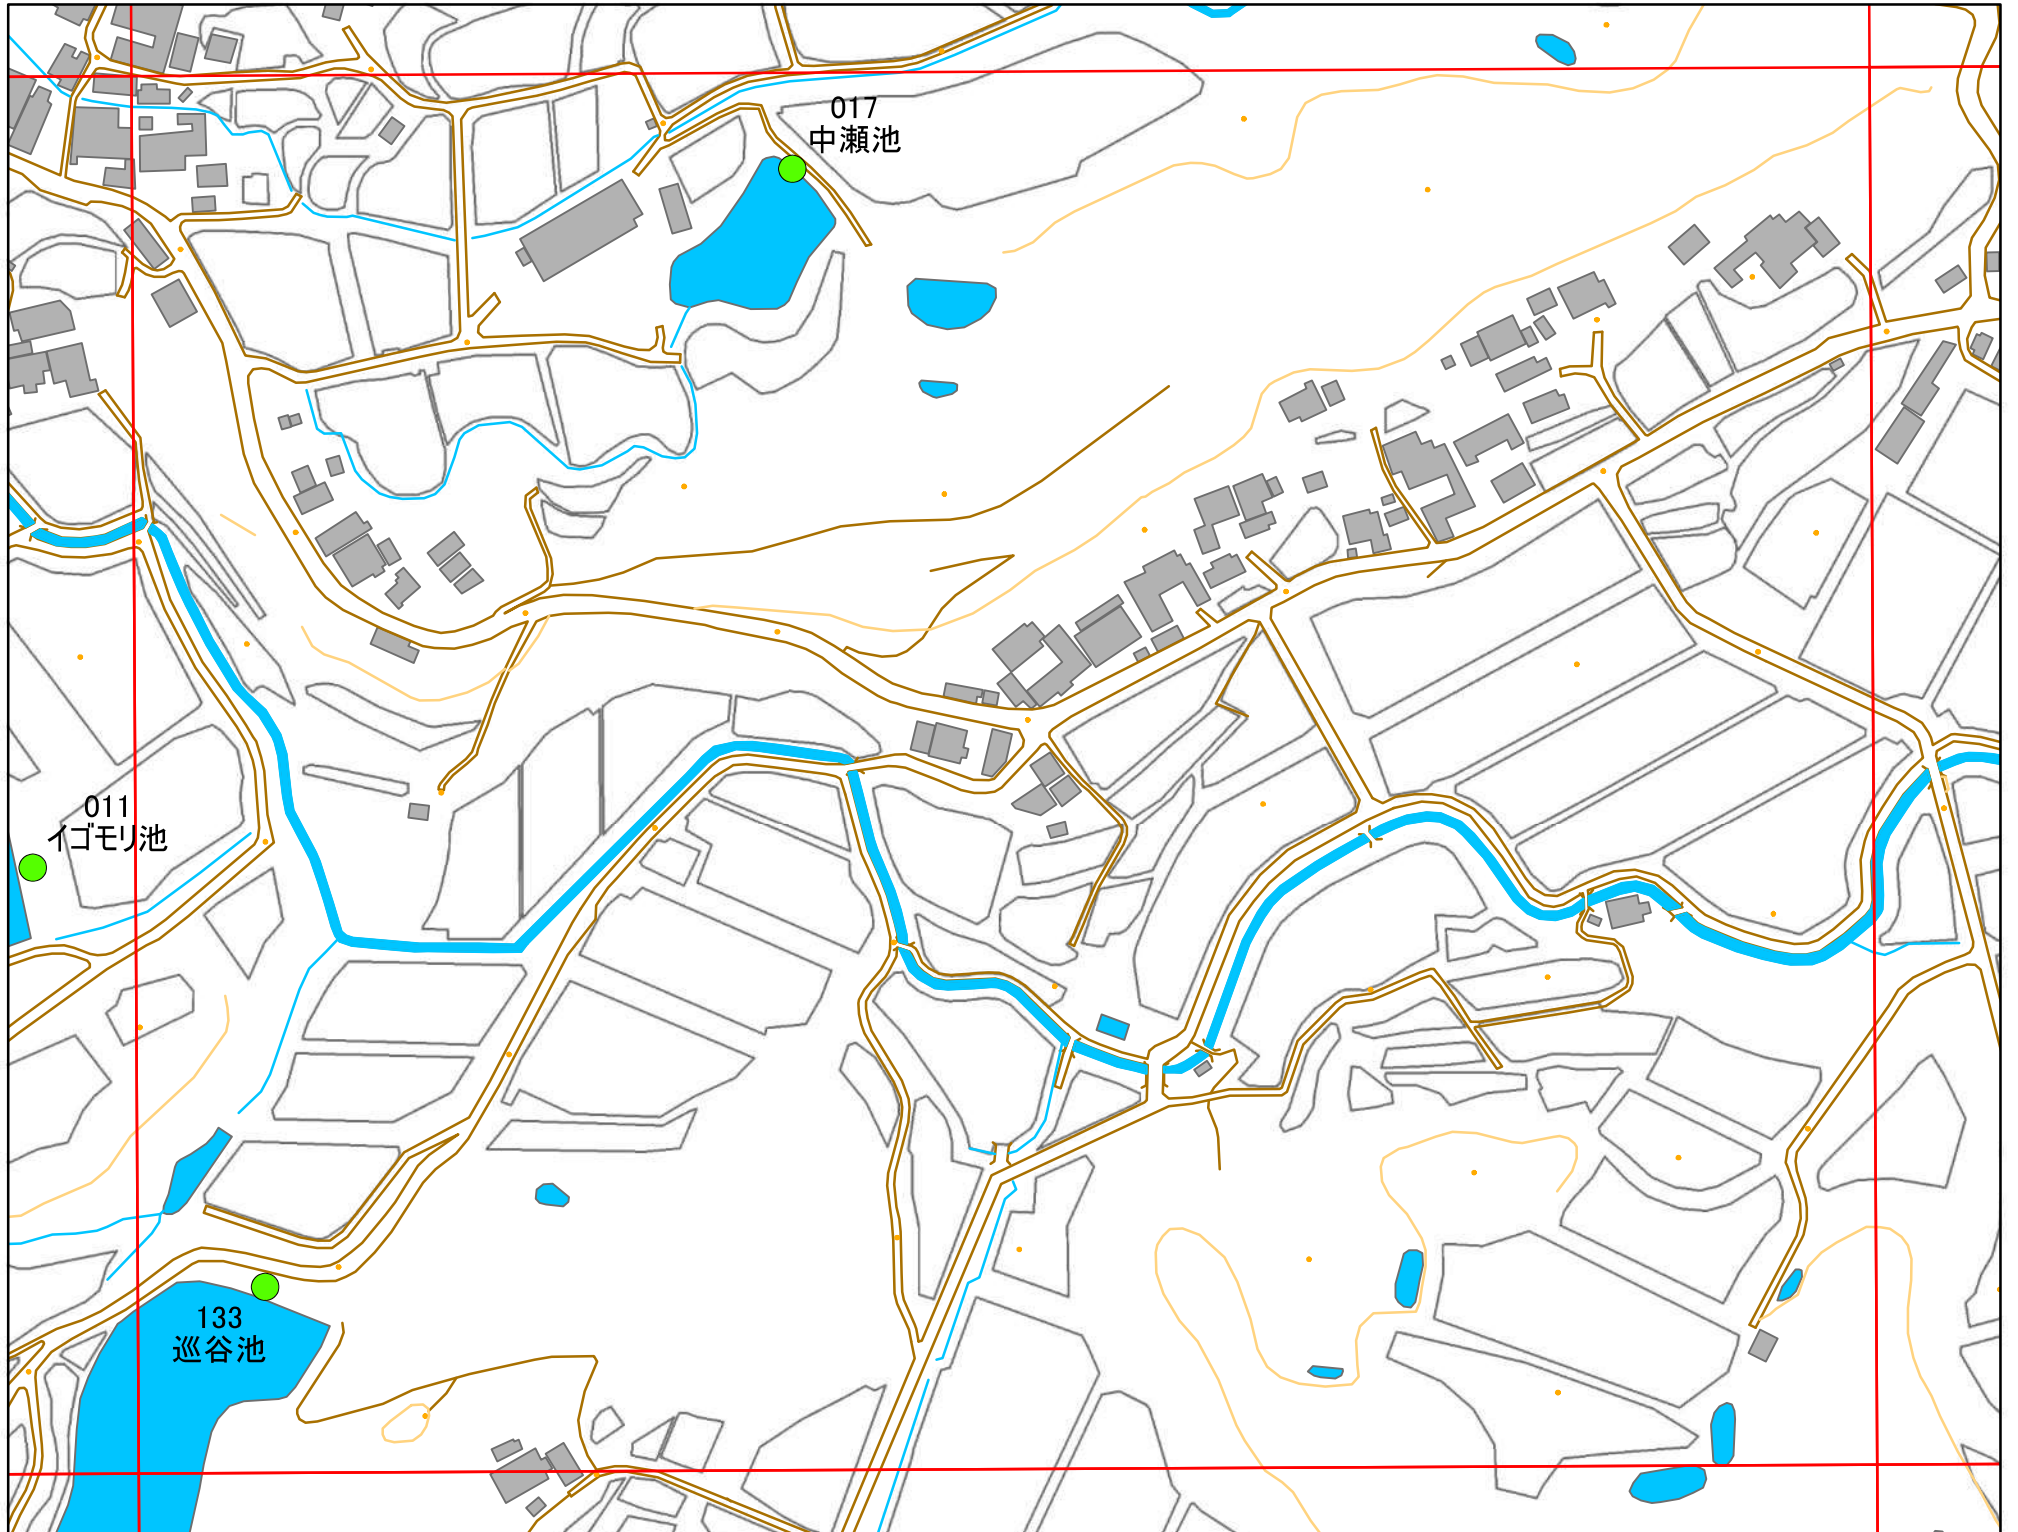

# 令和元年度 洲本市 防災重点ため池マップ

\* マップにため池名称が表示されているものが  
防災重点ため池、それ以外は、その他のため池

メッシュ番号：201

地図内ため池諸元一覧表

1:2,500

| 番号  | 管理番号     | ため池名 | 所在地      | 貯水量m3 |
|-----|----------|------|----------|-------|
| 017 | 20570298 | 中瀬池  | 洲本市安乎町古宮 | 1280  |
| 133 | 20570282 | 巡谷池  | 洲本市安乎町中田 | 15000 |