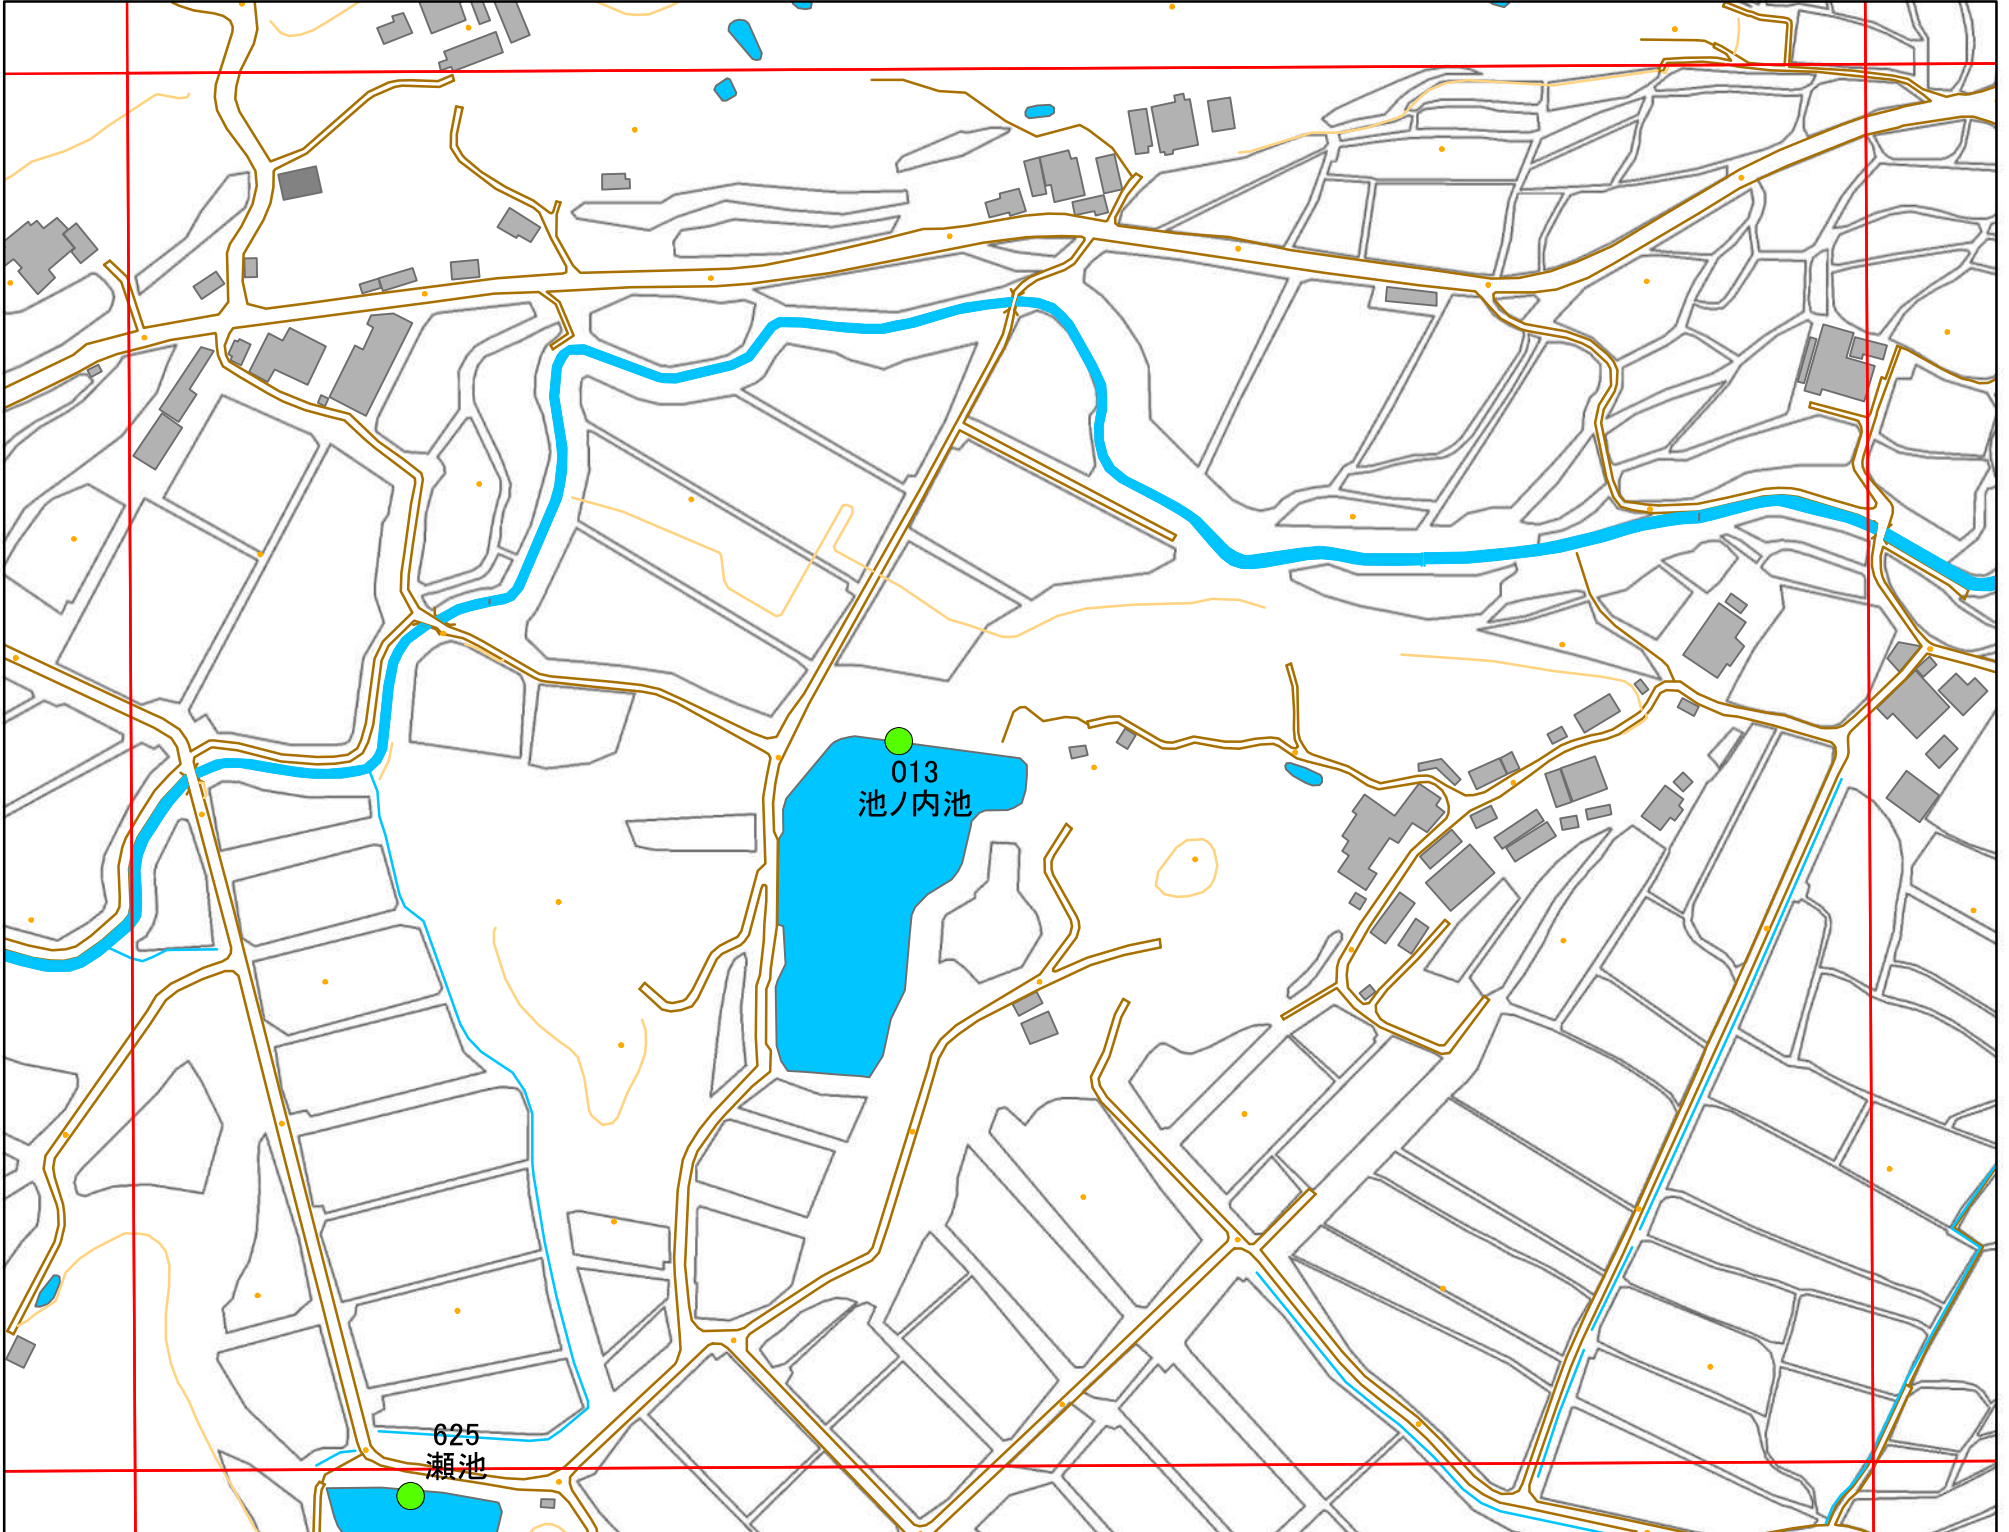

令和元年度 洲本市 防災重点ため池マップ

* マップにため池名称が表示されているものが
防災重点ため池、それ以外は、その他のため池

メッシュ番号：202

地図内ため池諸元一覧表

1:2,500

番号	管理番号	ため池名	所在地	貯水量m3
013	20570284	池ノ内池	洲本市安平町中田	21000

緊急連絡先 洲本市農地整備課
TEL 0799-22-3321(代表)