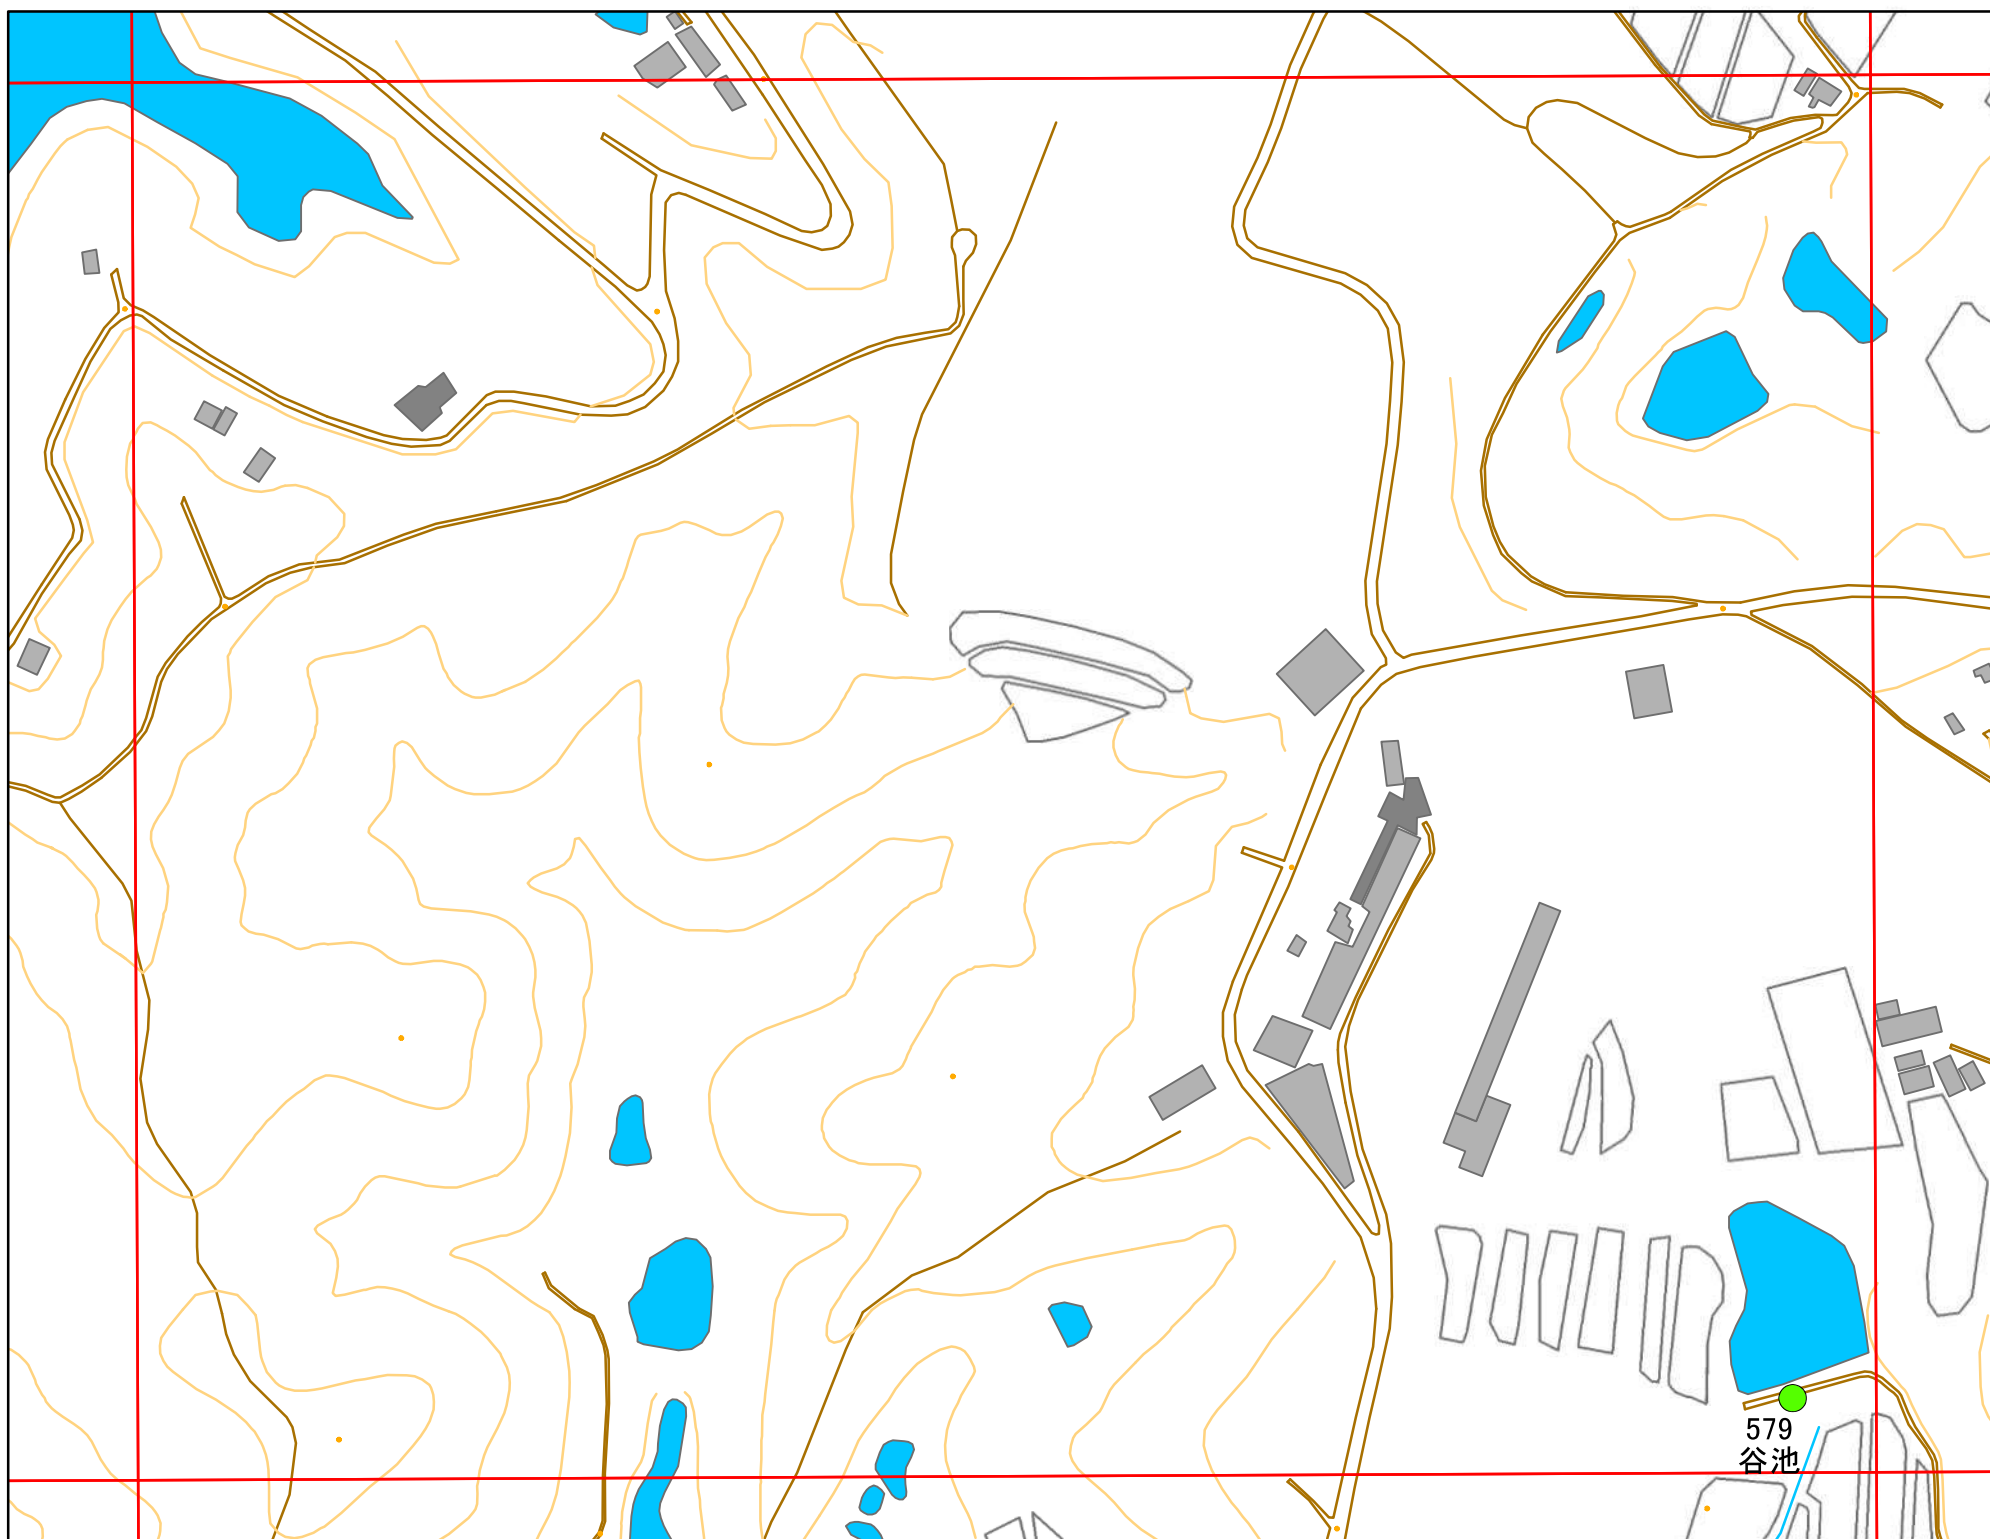

令和元年度 洲本市 防災重点ため池マップ

* マップにため池名称が表示されているものが
防災重点ため池、それ以外は、その他のため池

メッシュ番号：151

地図内ため池諸元一覧表

1:2,500

番号	管理番号	ため池名	所在地	貯水量m3
579	68510376	谷池	洲本市五色町広石下	8970

緊急連絡先 洲本市農地整備課
TEL 0799-22-3321(代表)