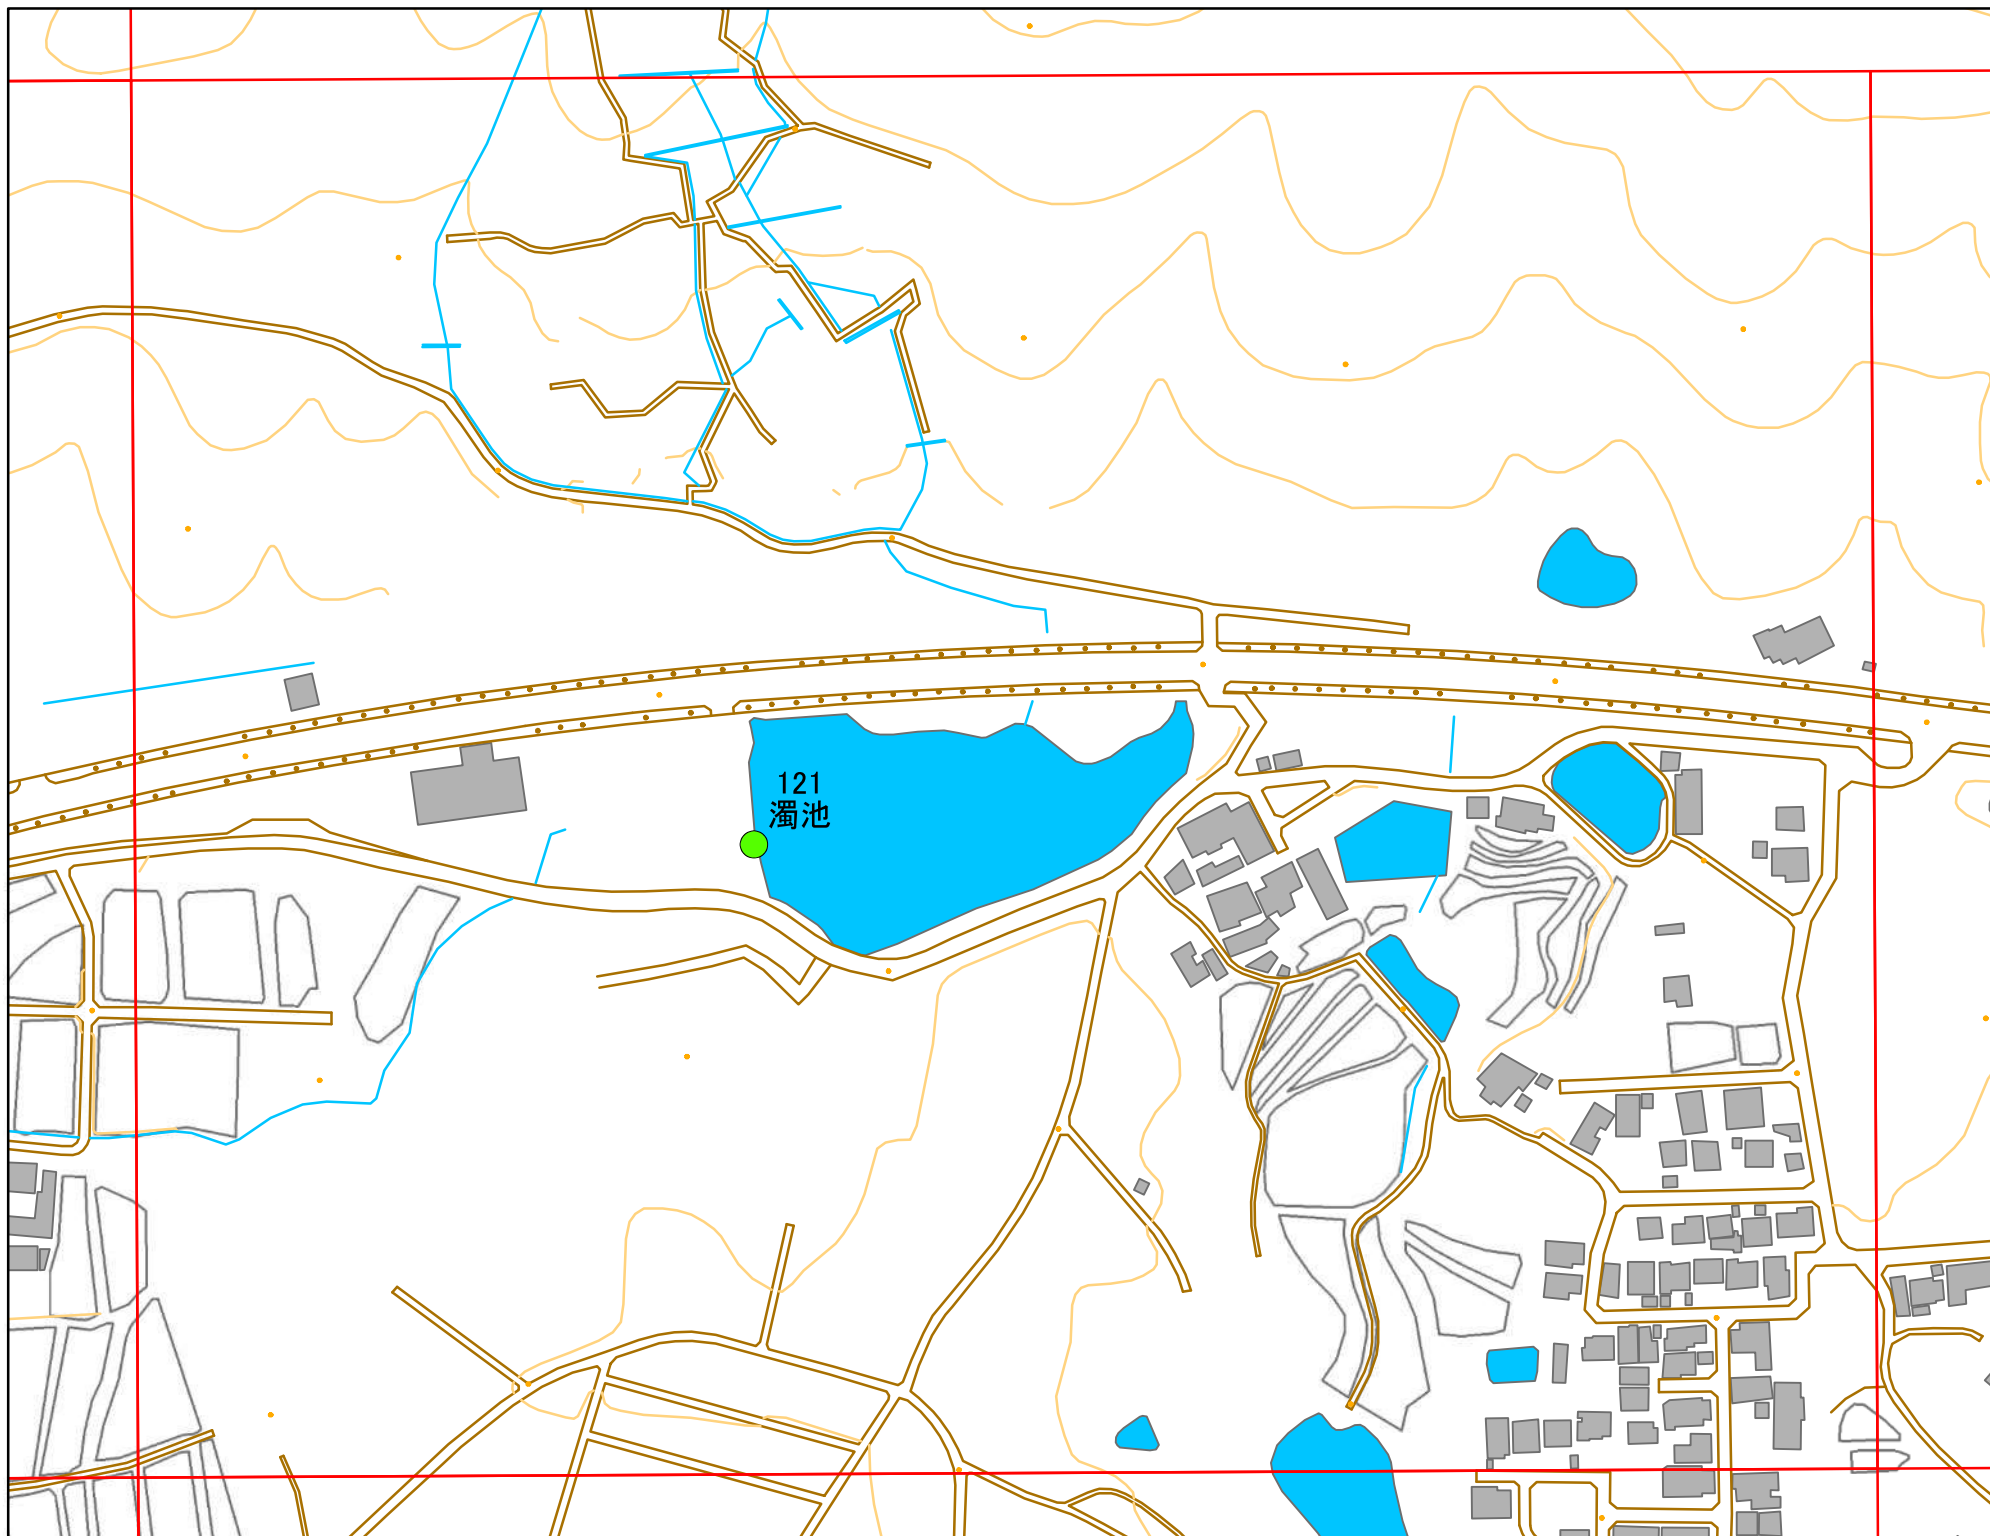

令和元年度 洲本市 防災重点ため池マップ

* マップにため池名称が表示されているものが
防災重点ため池、それ以外は、その他のため池

メッシュ番号：052

地図内ため池諸元一覧表

1:2,500

番号	管理番号	ため池名	所在地	貯水量m3
121	20570261	濁池	洲本市大野	27000

緊急連絡先 洲本市農地整備課
TEL 0799-22-3321(代表)