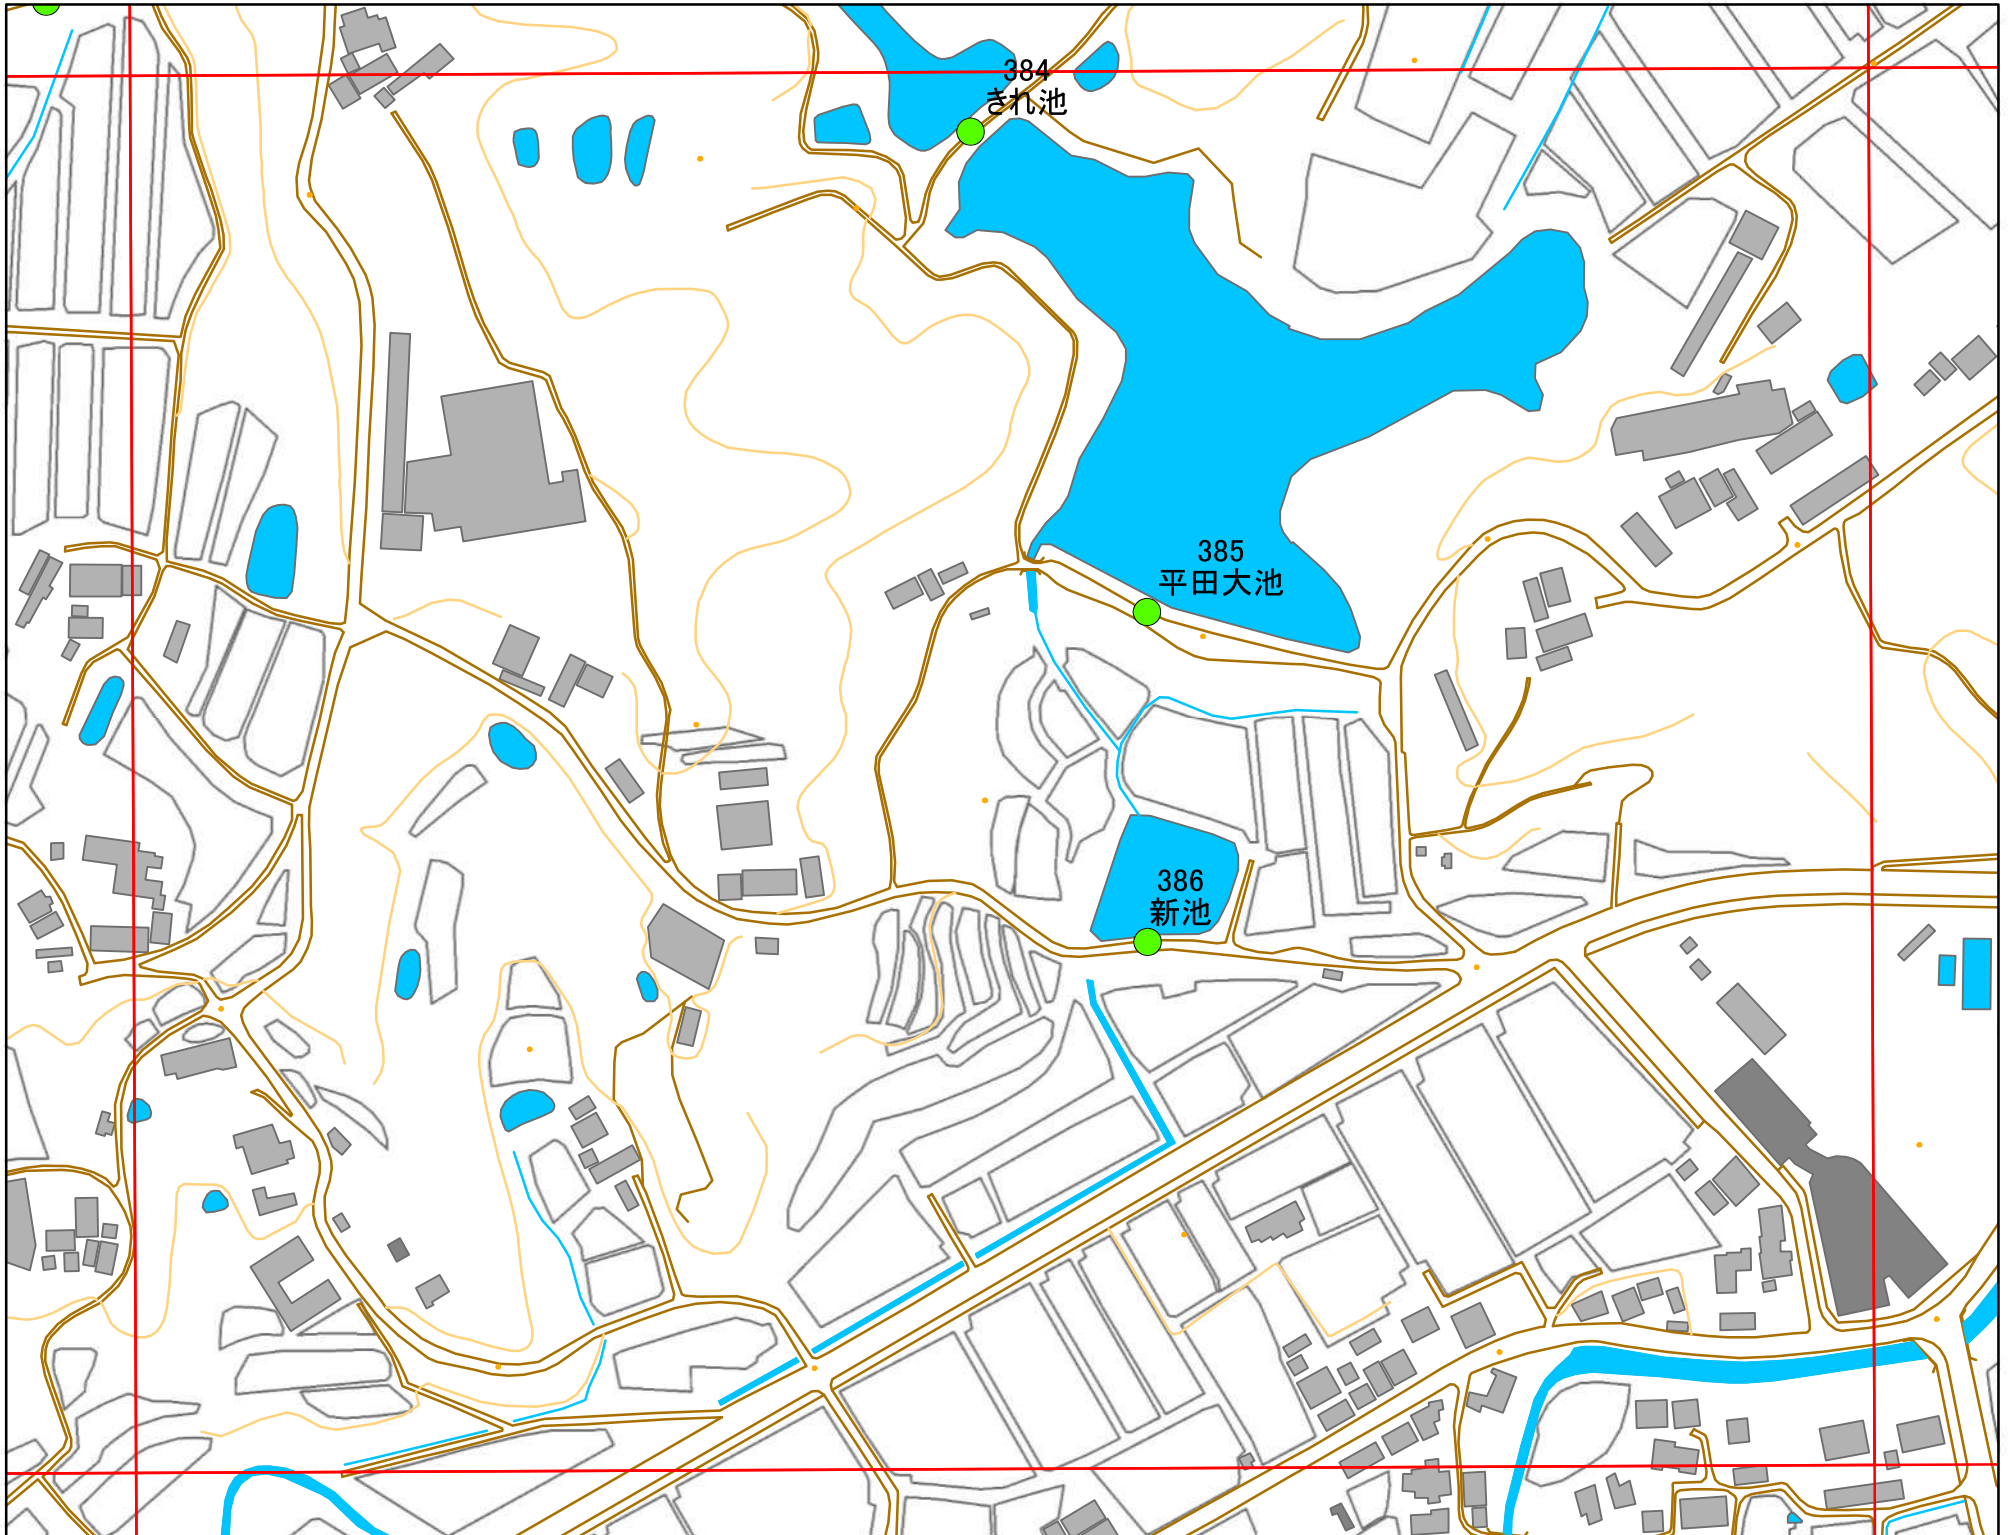

# 令和元年度 洲本市 防災重点ため池マップ

\* マップにため池名称が表示されているものが  
防災重点ため池、それ以外は、その他のため池

メッシュ番号：152

地図内ため池諸元一覧表

1:2,500

番号	管理番号	ため池名	所在地	貯水量m3
384	68510362	きれ池	洲本市五色町広石下	1800
385	68510375	平田大池	洲本市五色町広石下	43000
386	68510367	新池	洲本市五色町広石下	1750