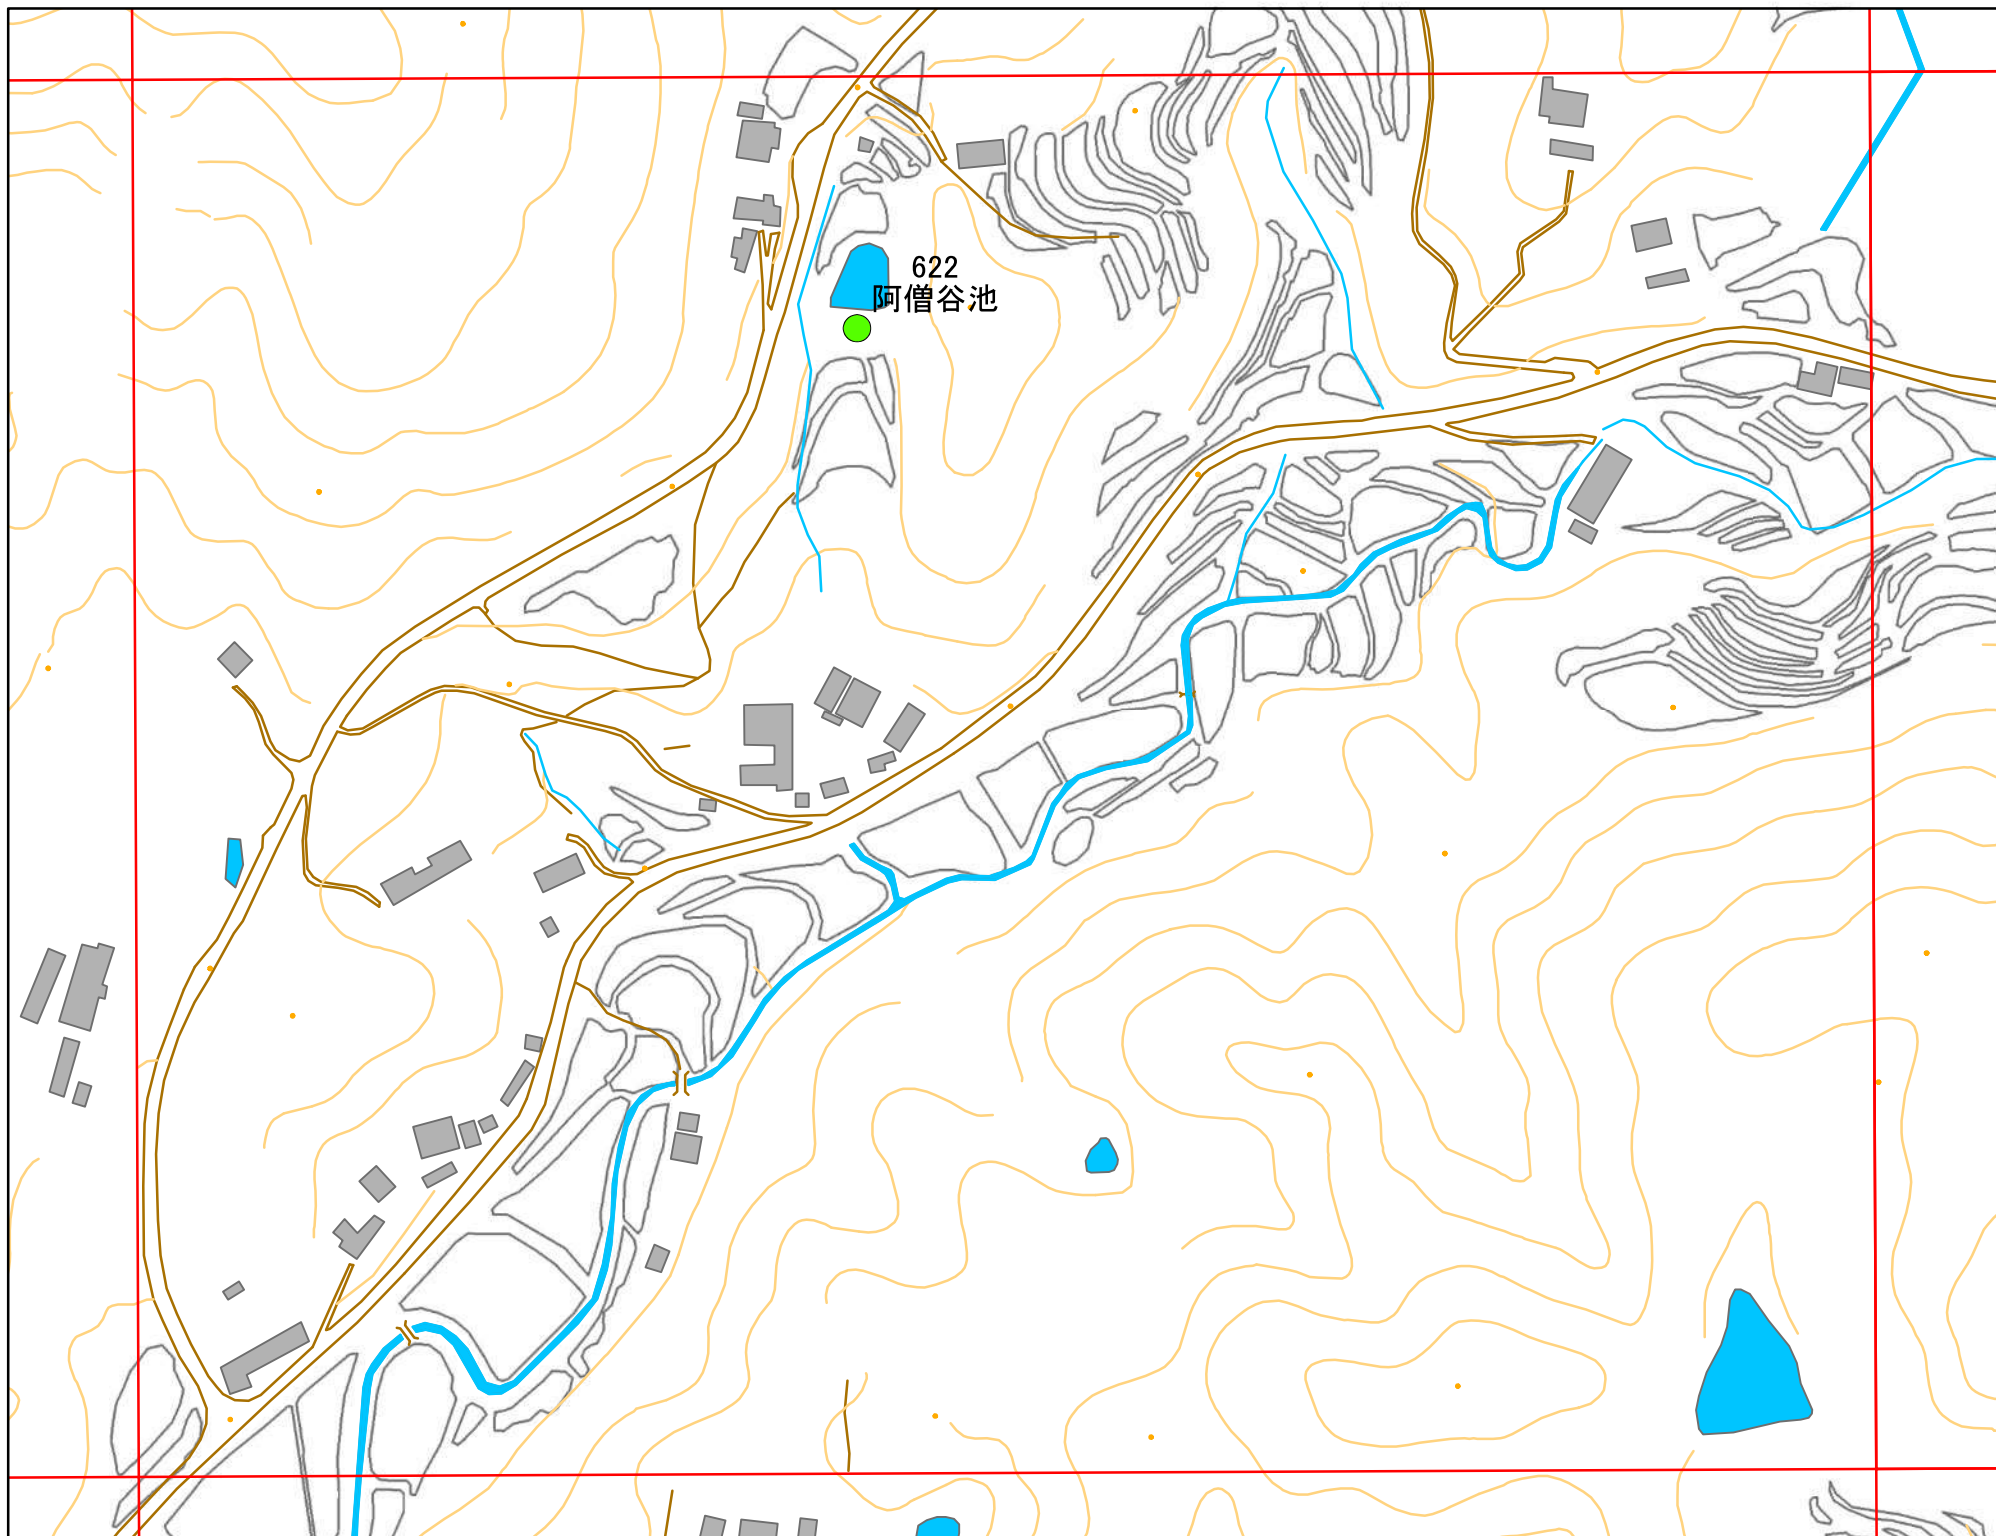

令和元年度 洲本市 防災重点ため池マップ

* マップにため池名称が表示されているものが
防災重点ため池、それ以外は、その他のため池

メッシュ番号：301

地図内ため池諸元一覧表

1:2,500

番号	管理番号	ため池名	所在地	貯水量m3
622	68510133	阿僧谷池	洲本市五色町鮎原葛尾	1300

緊急連絡先 洲本市農地整備課
TEL 0799-22-3321(代表)