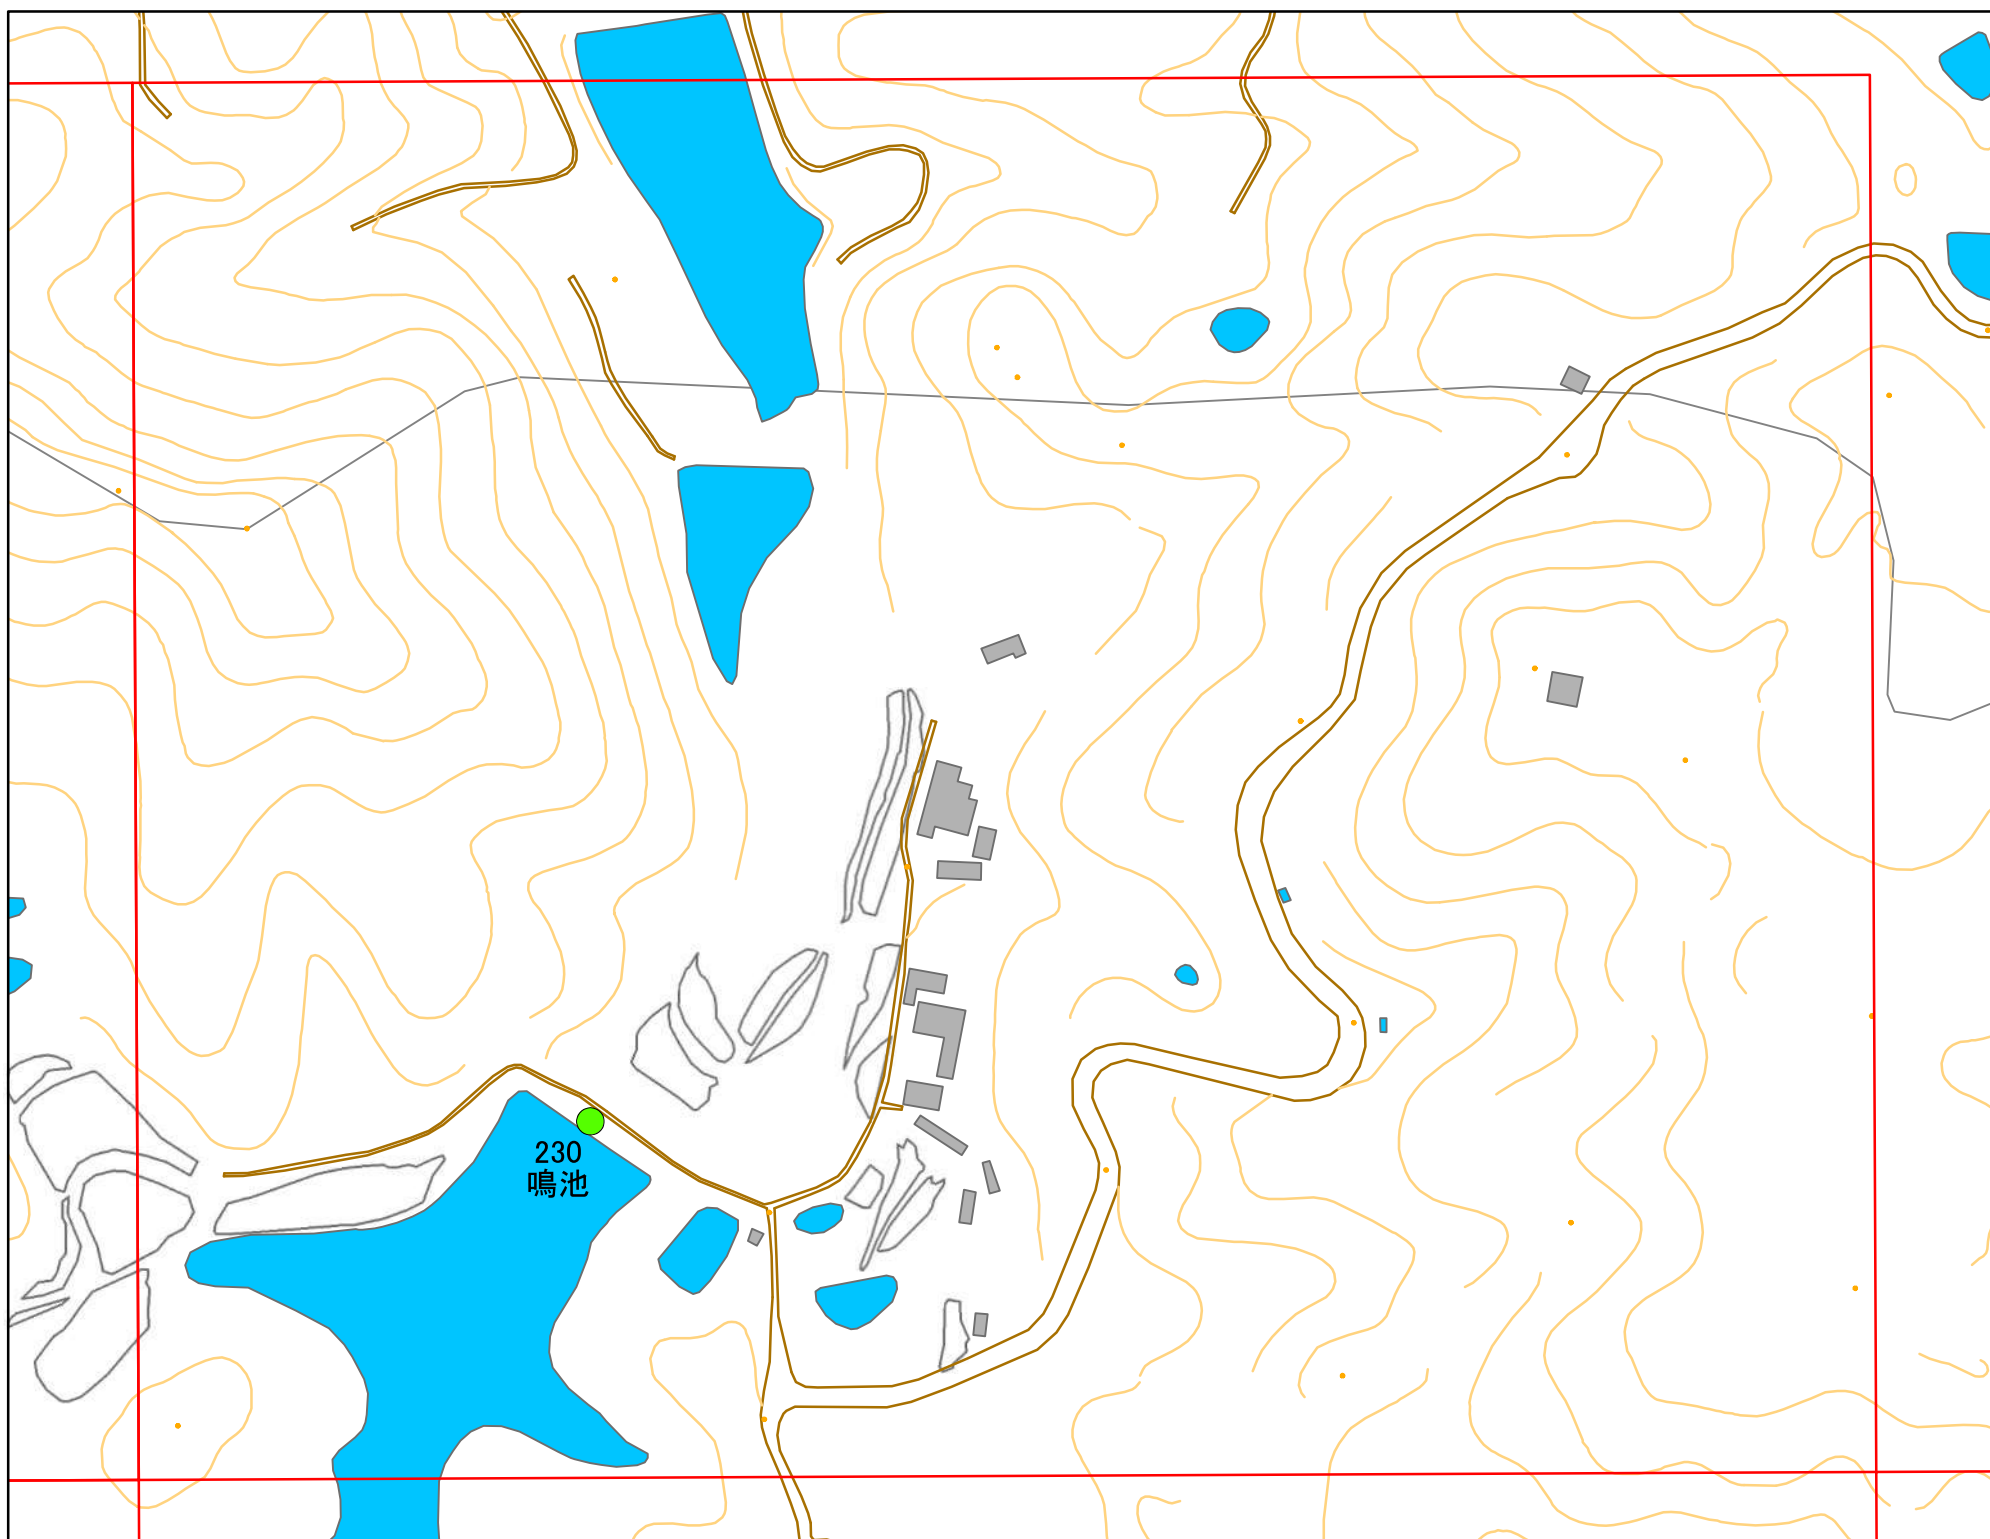

# 令和元年度 洲本市 防災重点ため池マップ

\* マップにため池名称が表示されているものが  
防災重点ため池、それ以外は、その他のため池

メッシュ番号：302

地図内ため池諸元一覧表

1:2,500

番号	管理番号	ため池名	所在地	貯水量m3
230	68510117	鳴池	洲本市五色町都志米山	44100

緊急連絡先 洲本市農地整備課  
TEL 0799-22-3321(代表)