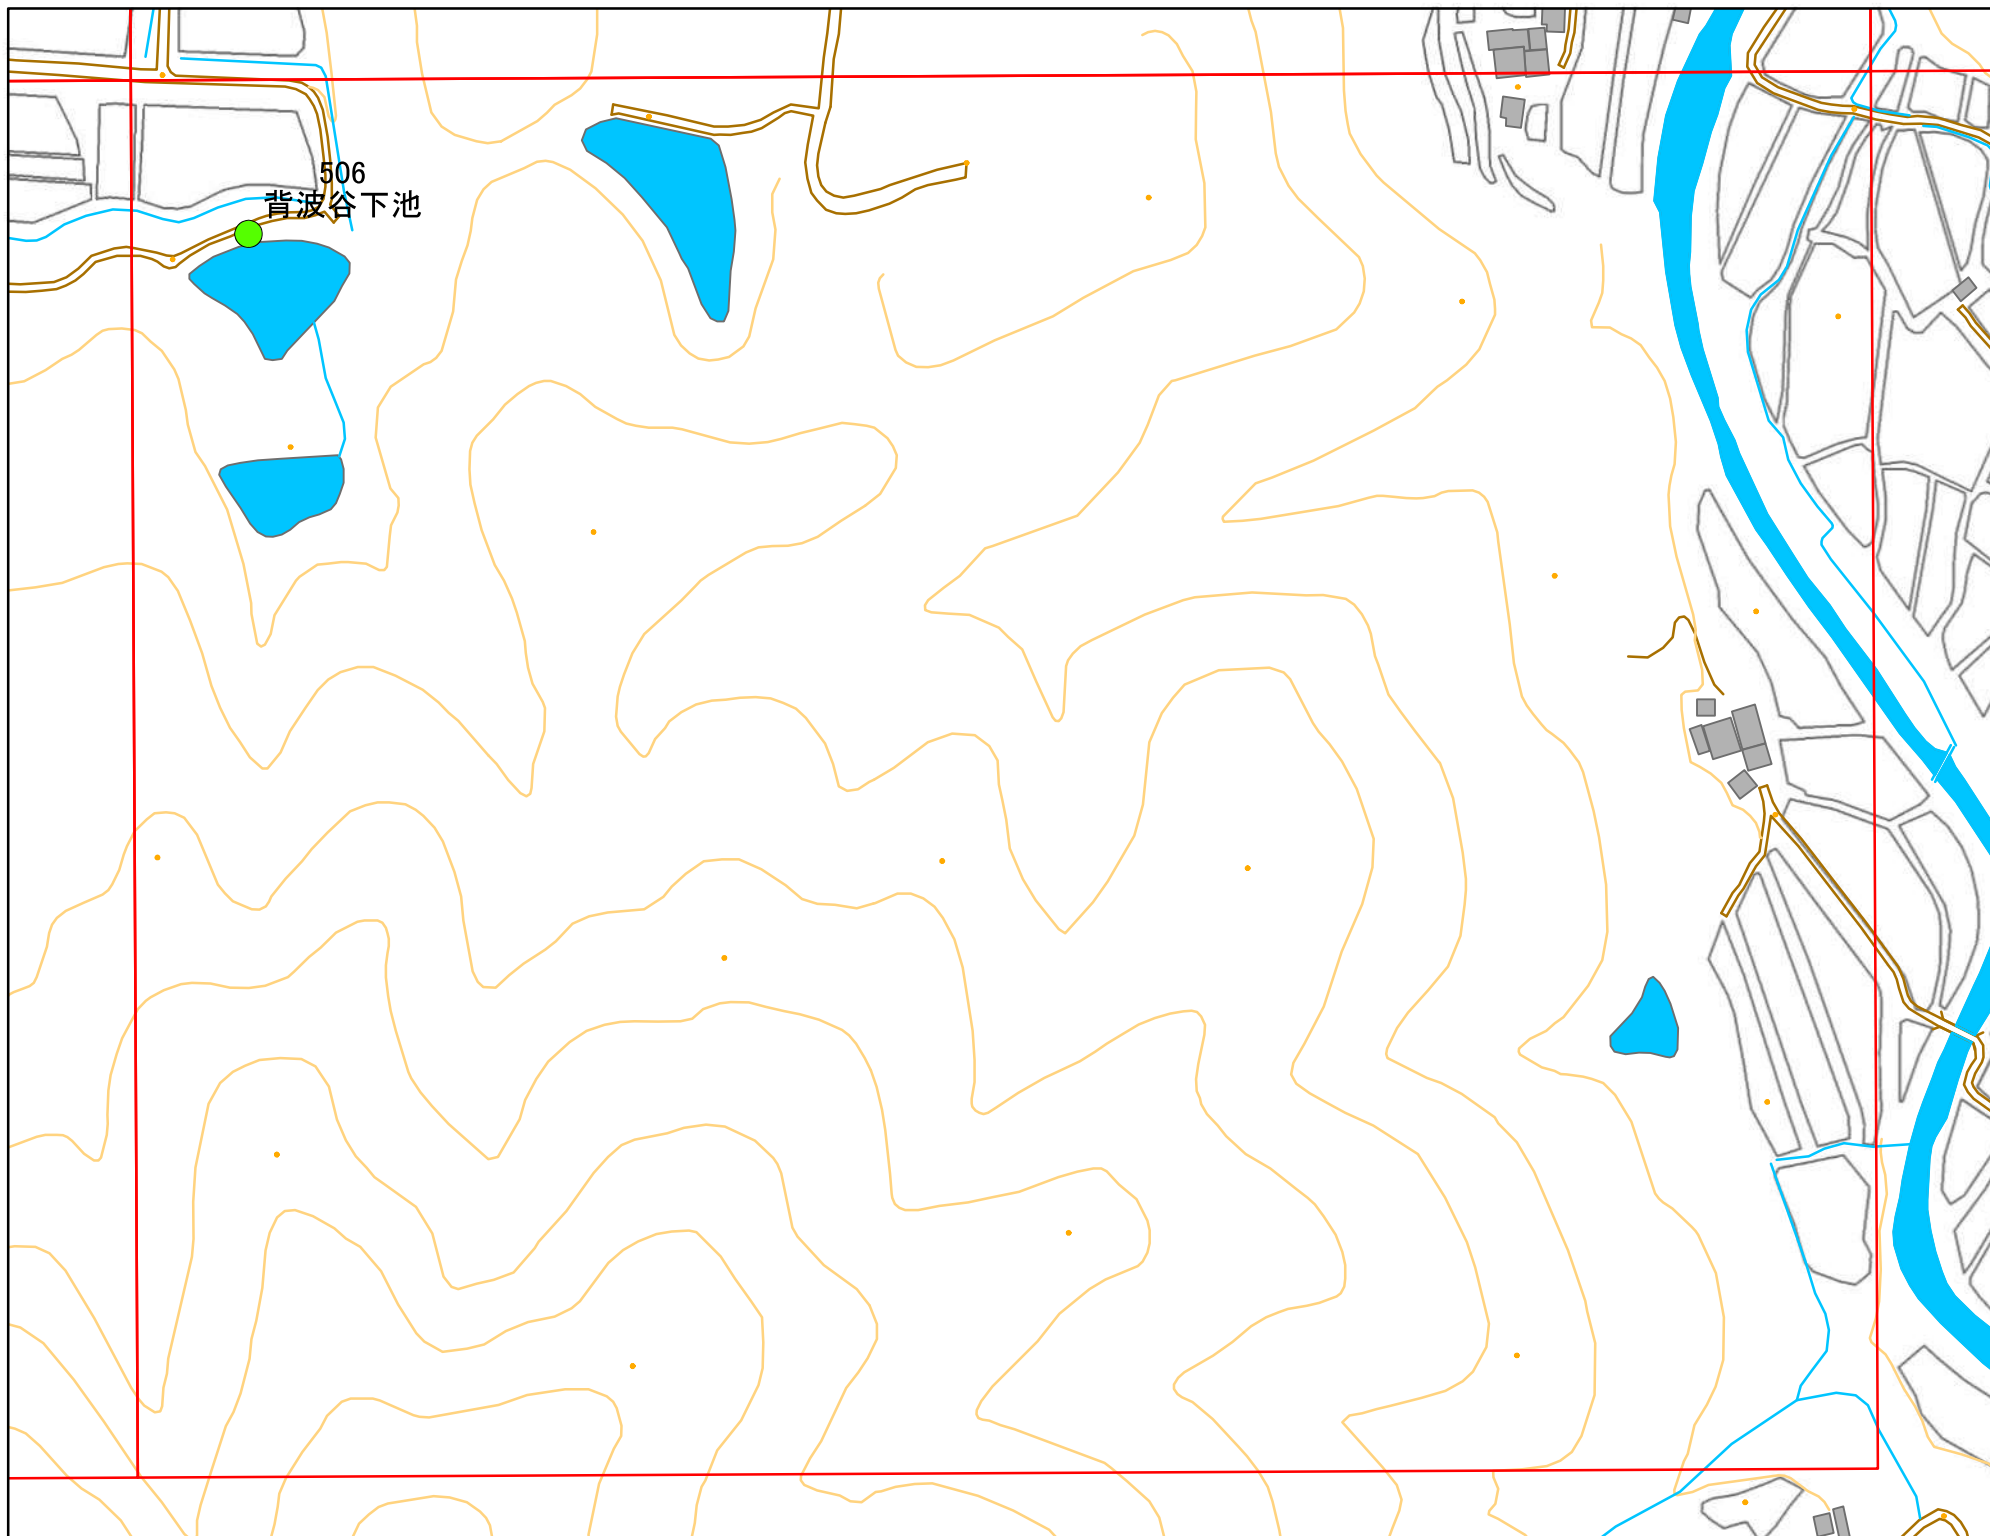

令和元年度 洲本市 防災重点ため池マップ

* マップにため池名称が表示されているものが
防災重点ため池、それ以外は、その他のため池

メッシュ番号：006

地図内ため池諸元一覧表

1:2,500

番号	管理番号	ため池名	所在地	貯水量m3
506	20570234	背波谷下池	洲本市池内	3240

緊急連絡先 洲本市農地整備課
TEL 0799-22-3321(代表)