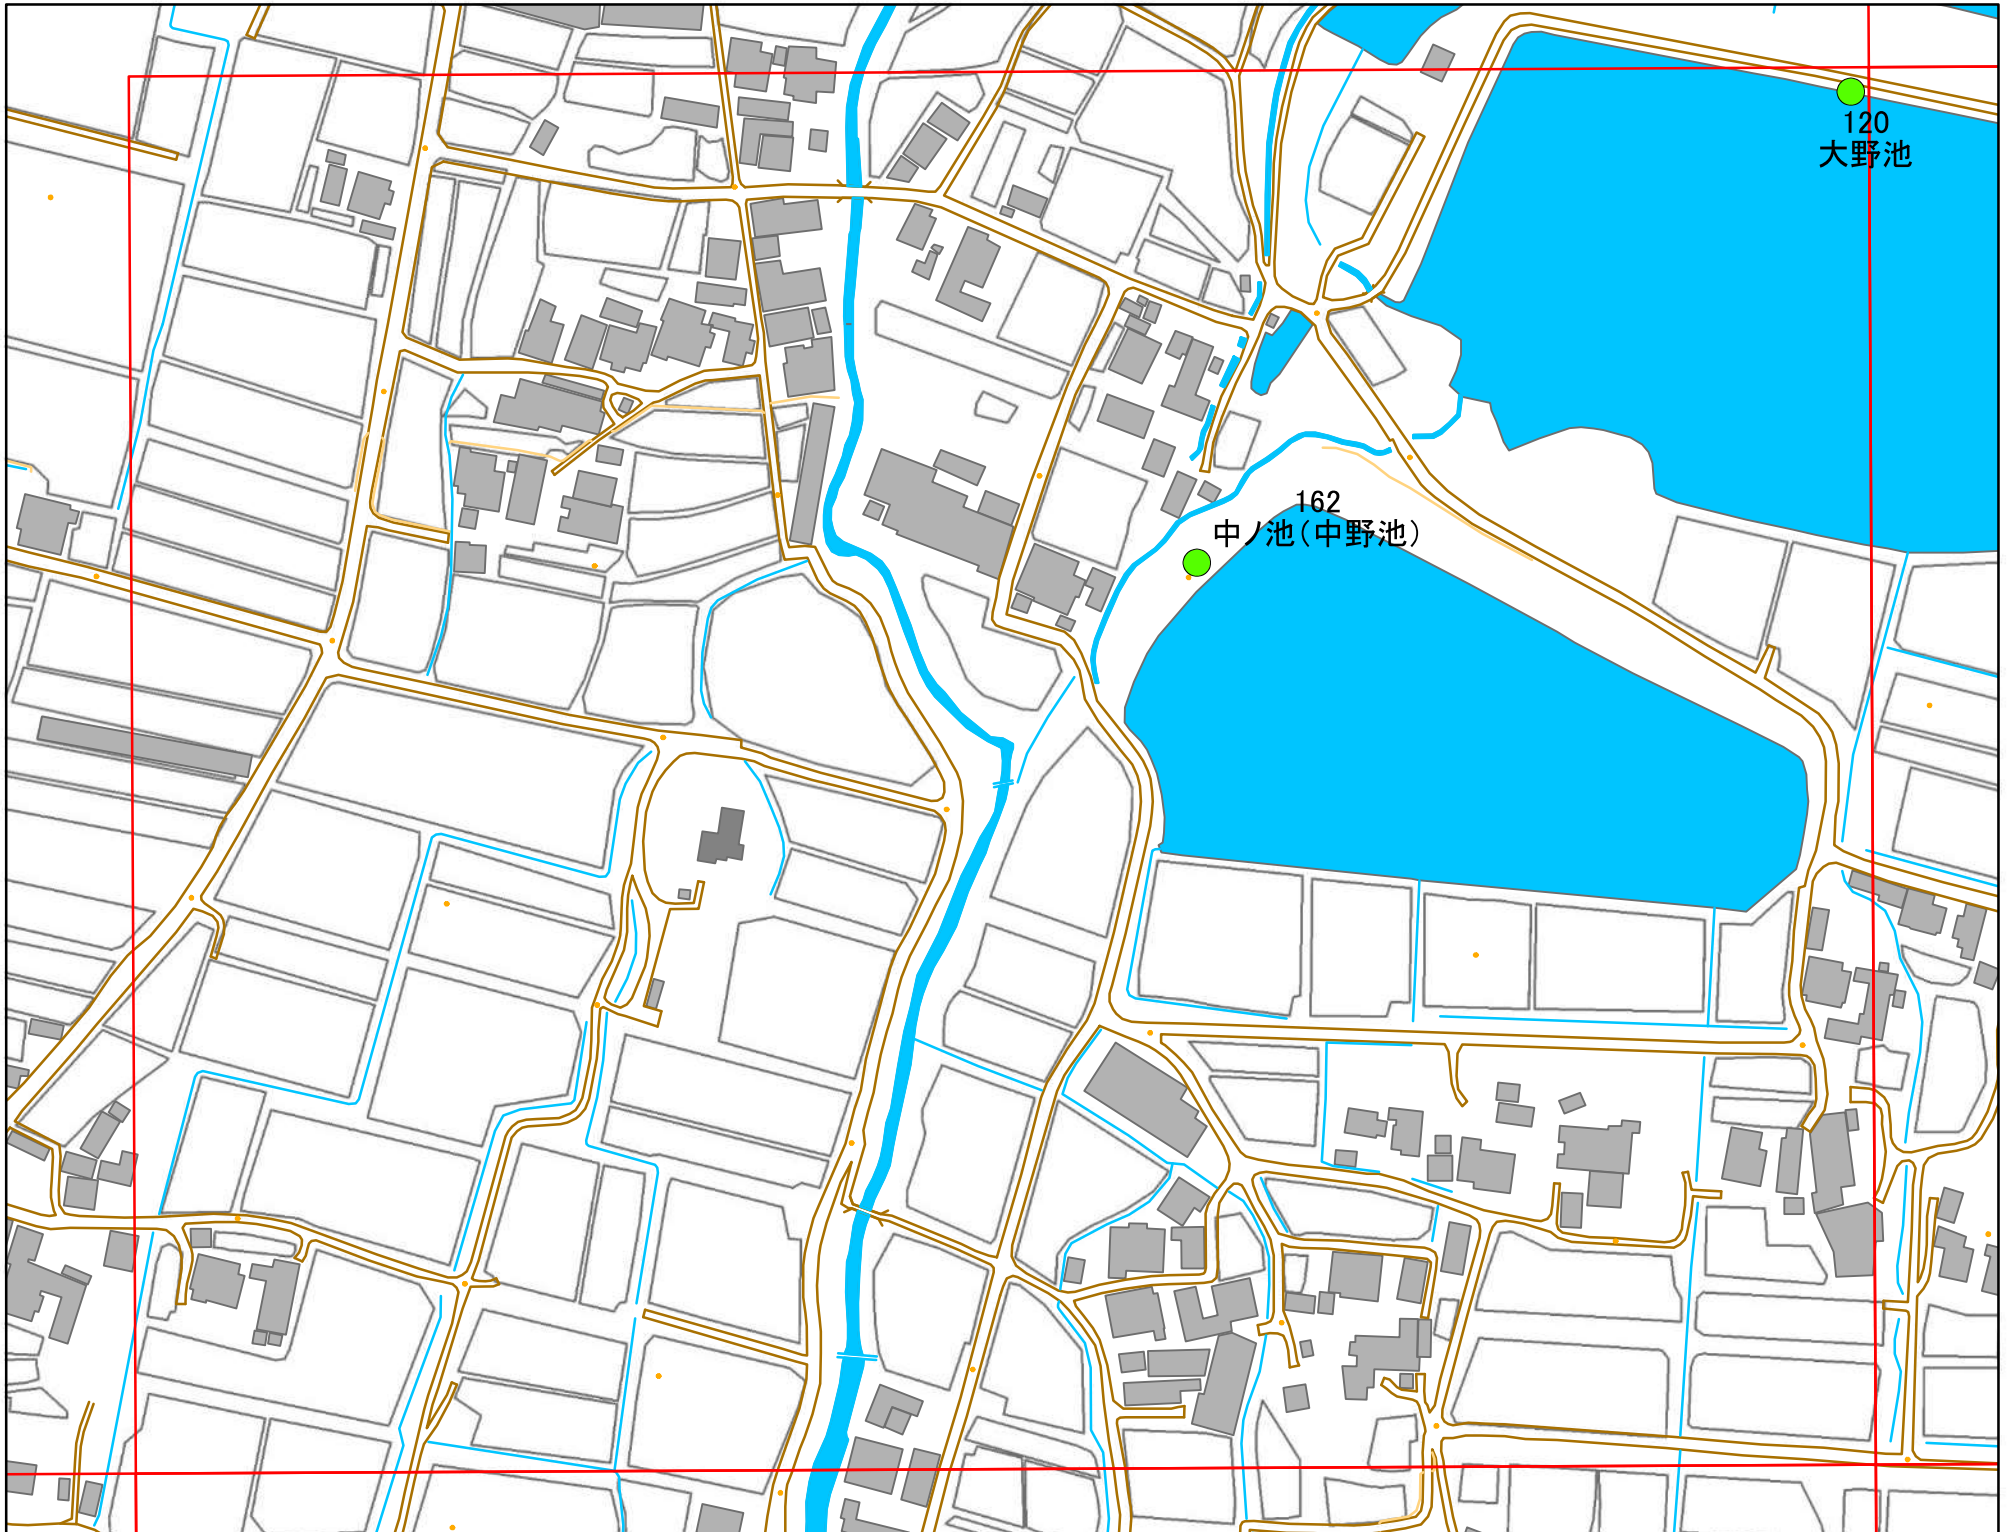

令和元年度 洲本市 防災重点ため池マップ

* マップにため池名称が表示されているものが
防災重点ため池、それ以外は、その他のため池

メッシュ番号：010

地図内ため池諸元一覧表

1:2,500

番号	管理番号	ため池名	所在地	貯水量m ³
120	20570260	大野池	洲本市大野	108000
162	20570233	中ノ池(中野池)	洲本市池内	26000

緊急連絡先 洲本市農地整備課
TEL 0799-22-3321(代表)