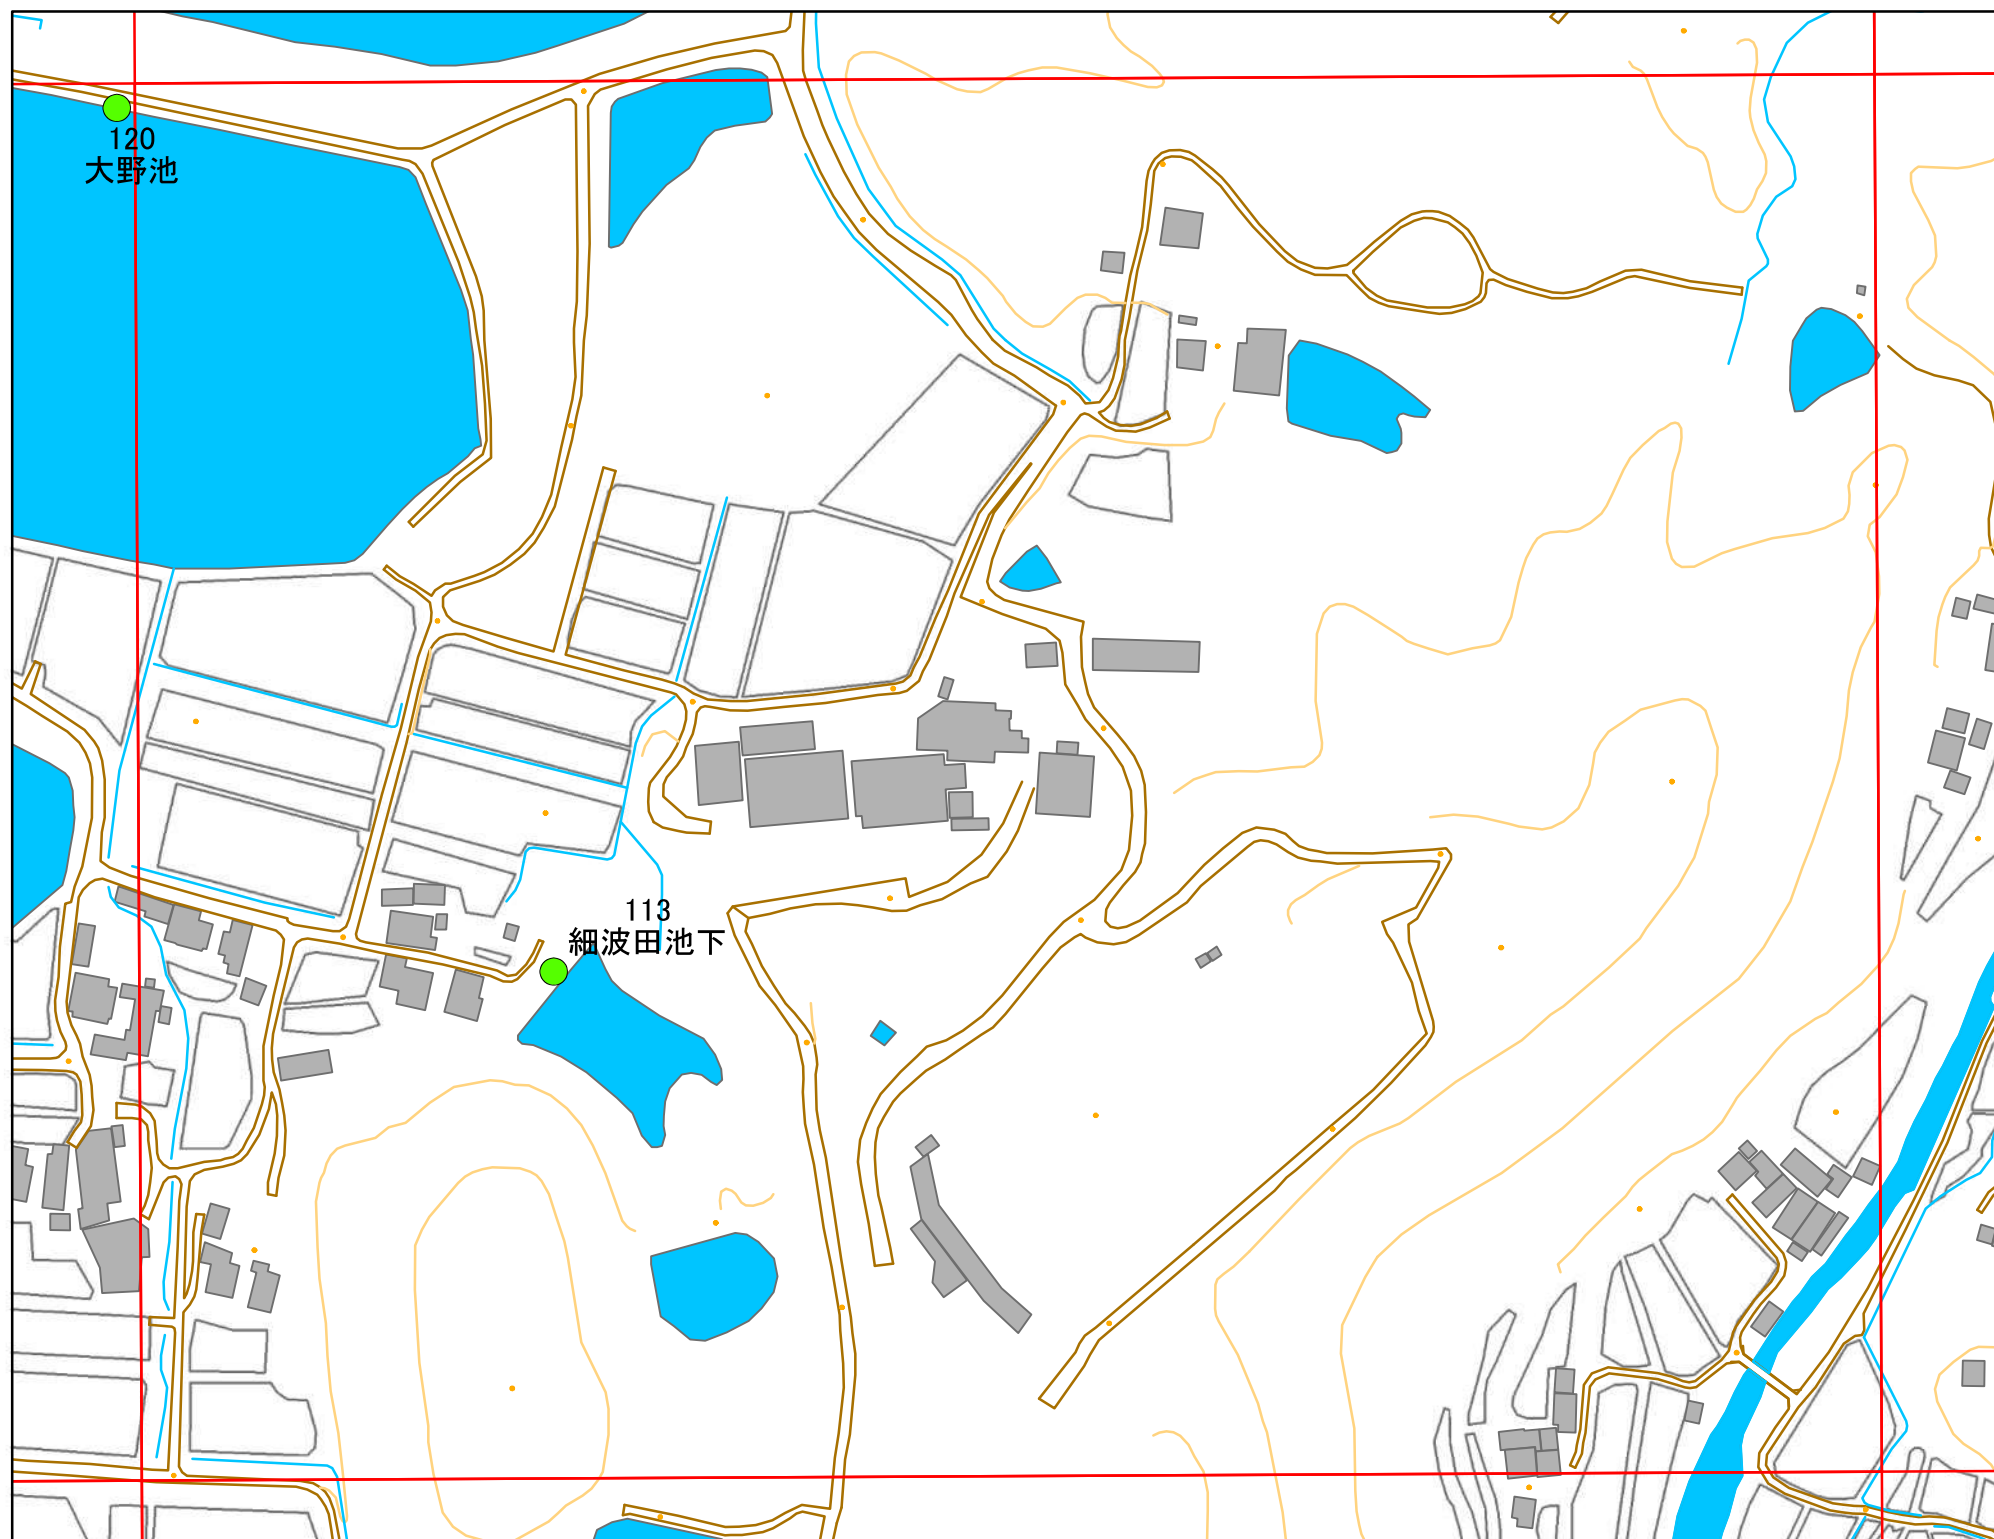

令和元年度 洲本市 防災重点ため池マップ

* マップにため池名称が表示されているものが
防災重点ため池、それ以外は、その他のため池

メッシュ番号：011

地図内ため池諸元一覧表

1:2,500

番号	管理番号	ため池名	所在地	貯水量m3
113	20570231	細波田池下	洲本市池内	4000

緊急連絡先 洲本市農地整備課
TEL 0799-22-3321(代表)