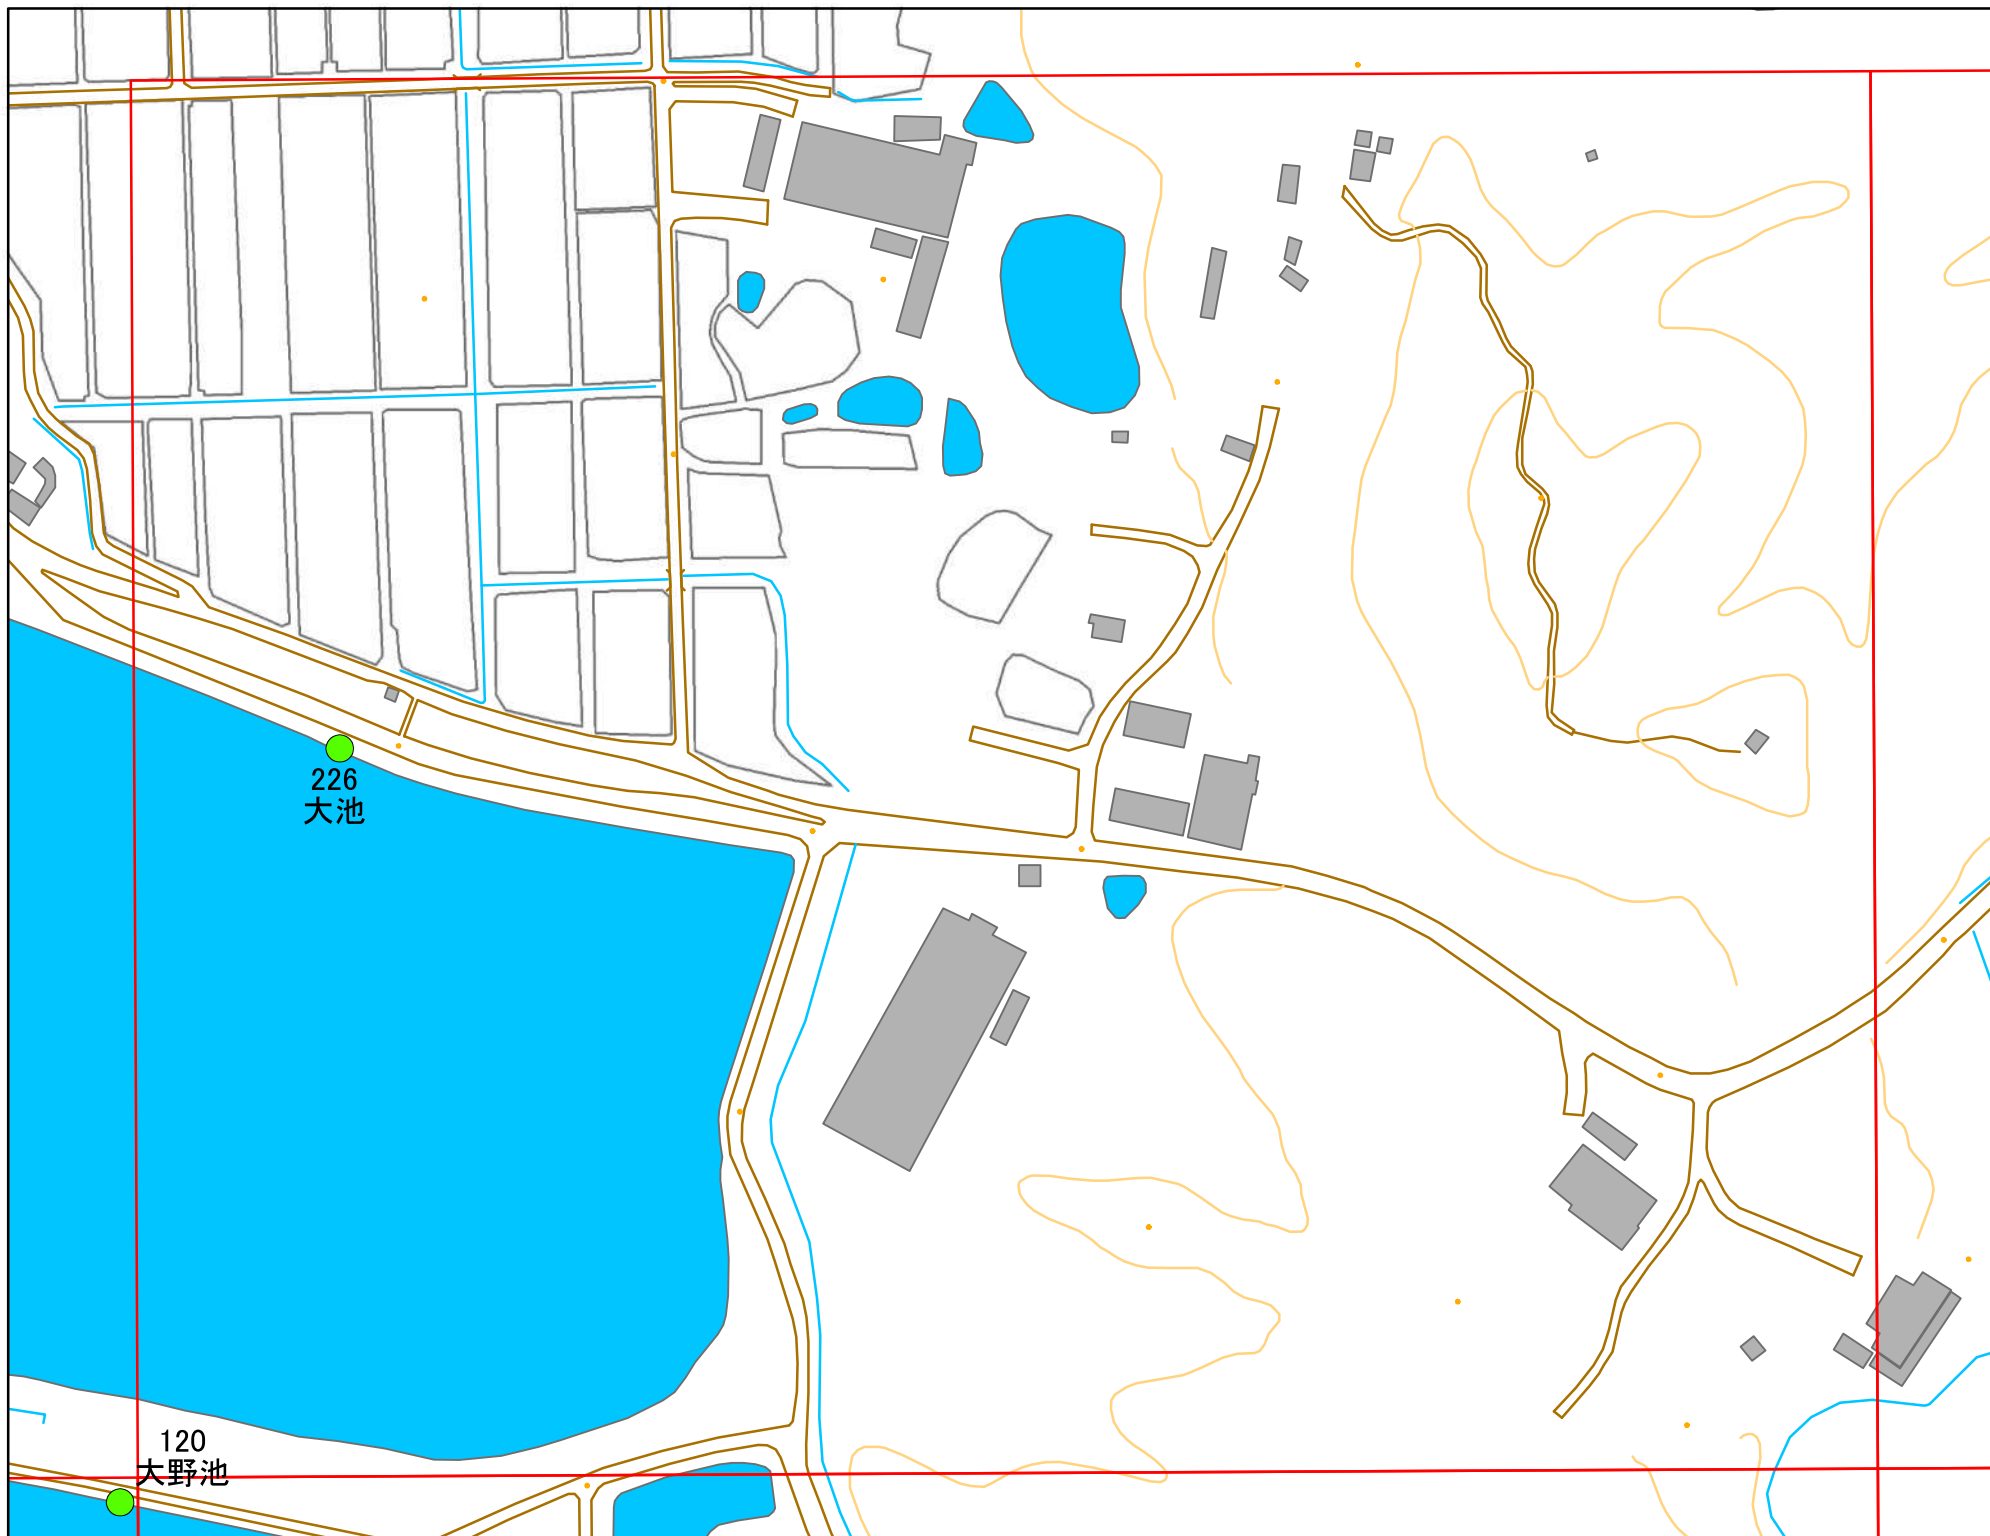

令和元年度 洲本市 防災重点ため池マップ

* マップにため池名称が表示されているものが
防災重点ため池、それ以外は、その他のため池

メッシュ番号：013

地図内ため池諸元一覧表

1:2,500

番号	管理番号	ため池名	所在地	貯水量m3
226	20570232	大池	洲本市池内	187000

緊急連絡先 洲本市農地整備課
TEL 0799-22-3321(代表)