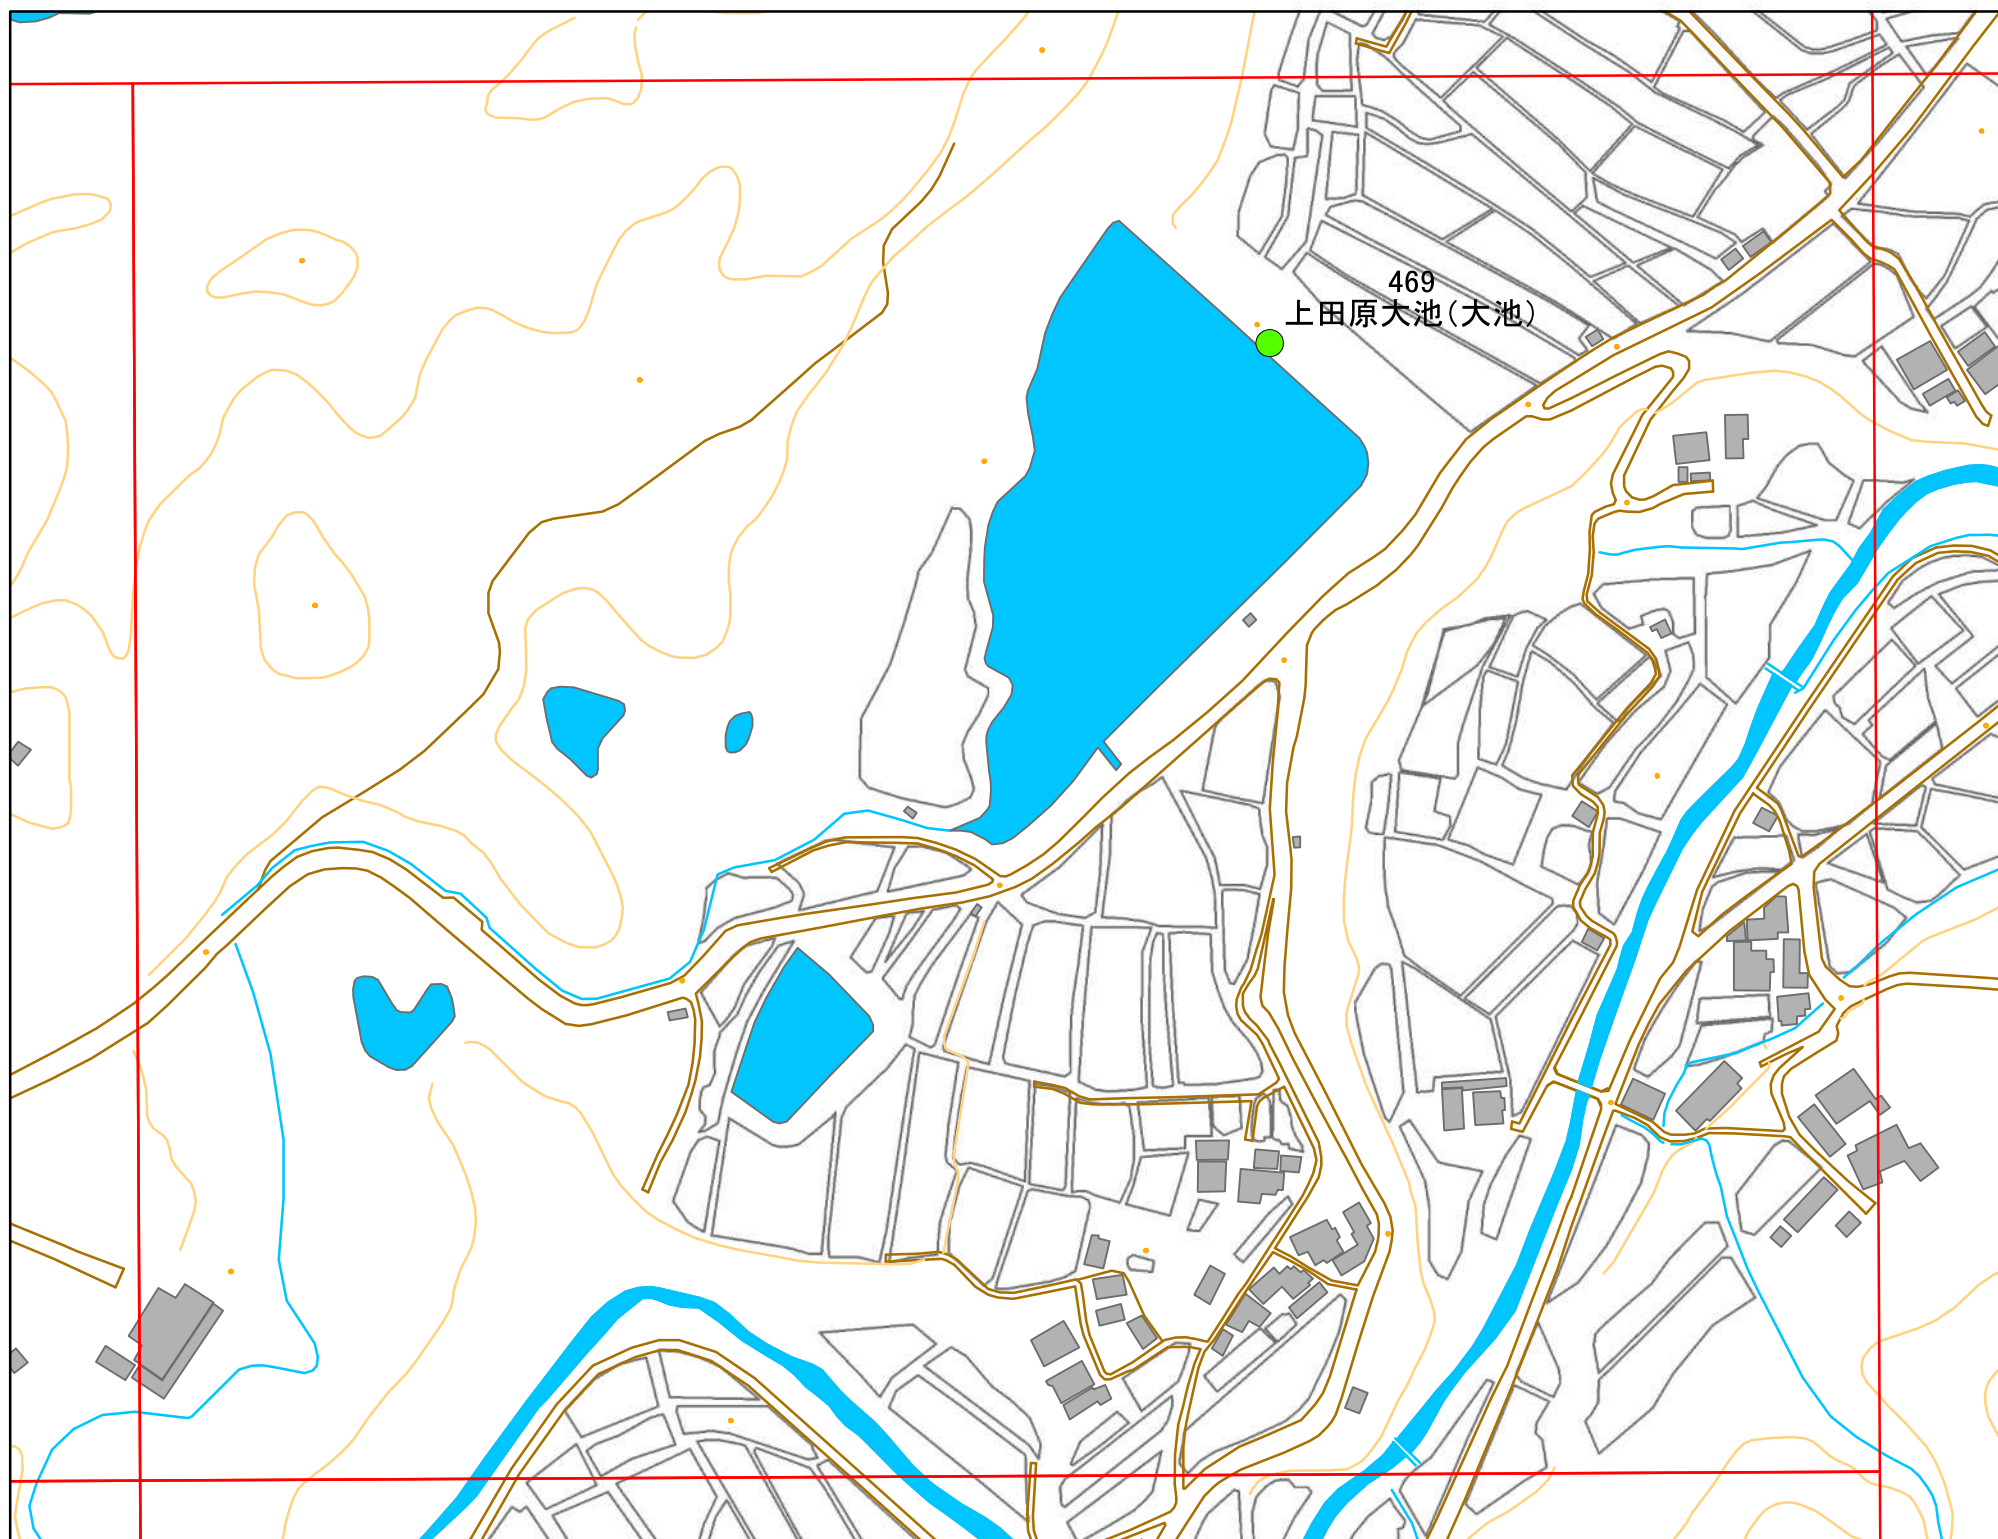

令和元年度 洲本市 防災重点ため池マップ

* マップにため池名称が表示されているものが
防災重点ため池、それ以外は、その他のため池

メッシュ番号：014

地図内ため池諸元一覧表

1:2,500

番号	管理番号	ため池名	所在地	貯水量m3
469	20570219	上田原大池(大池)	洲本市千草	48000

緊急連絡先 洲本市農地整備課
TEL 0799-22-3321(代表)