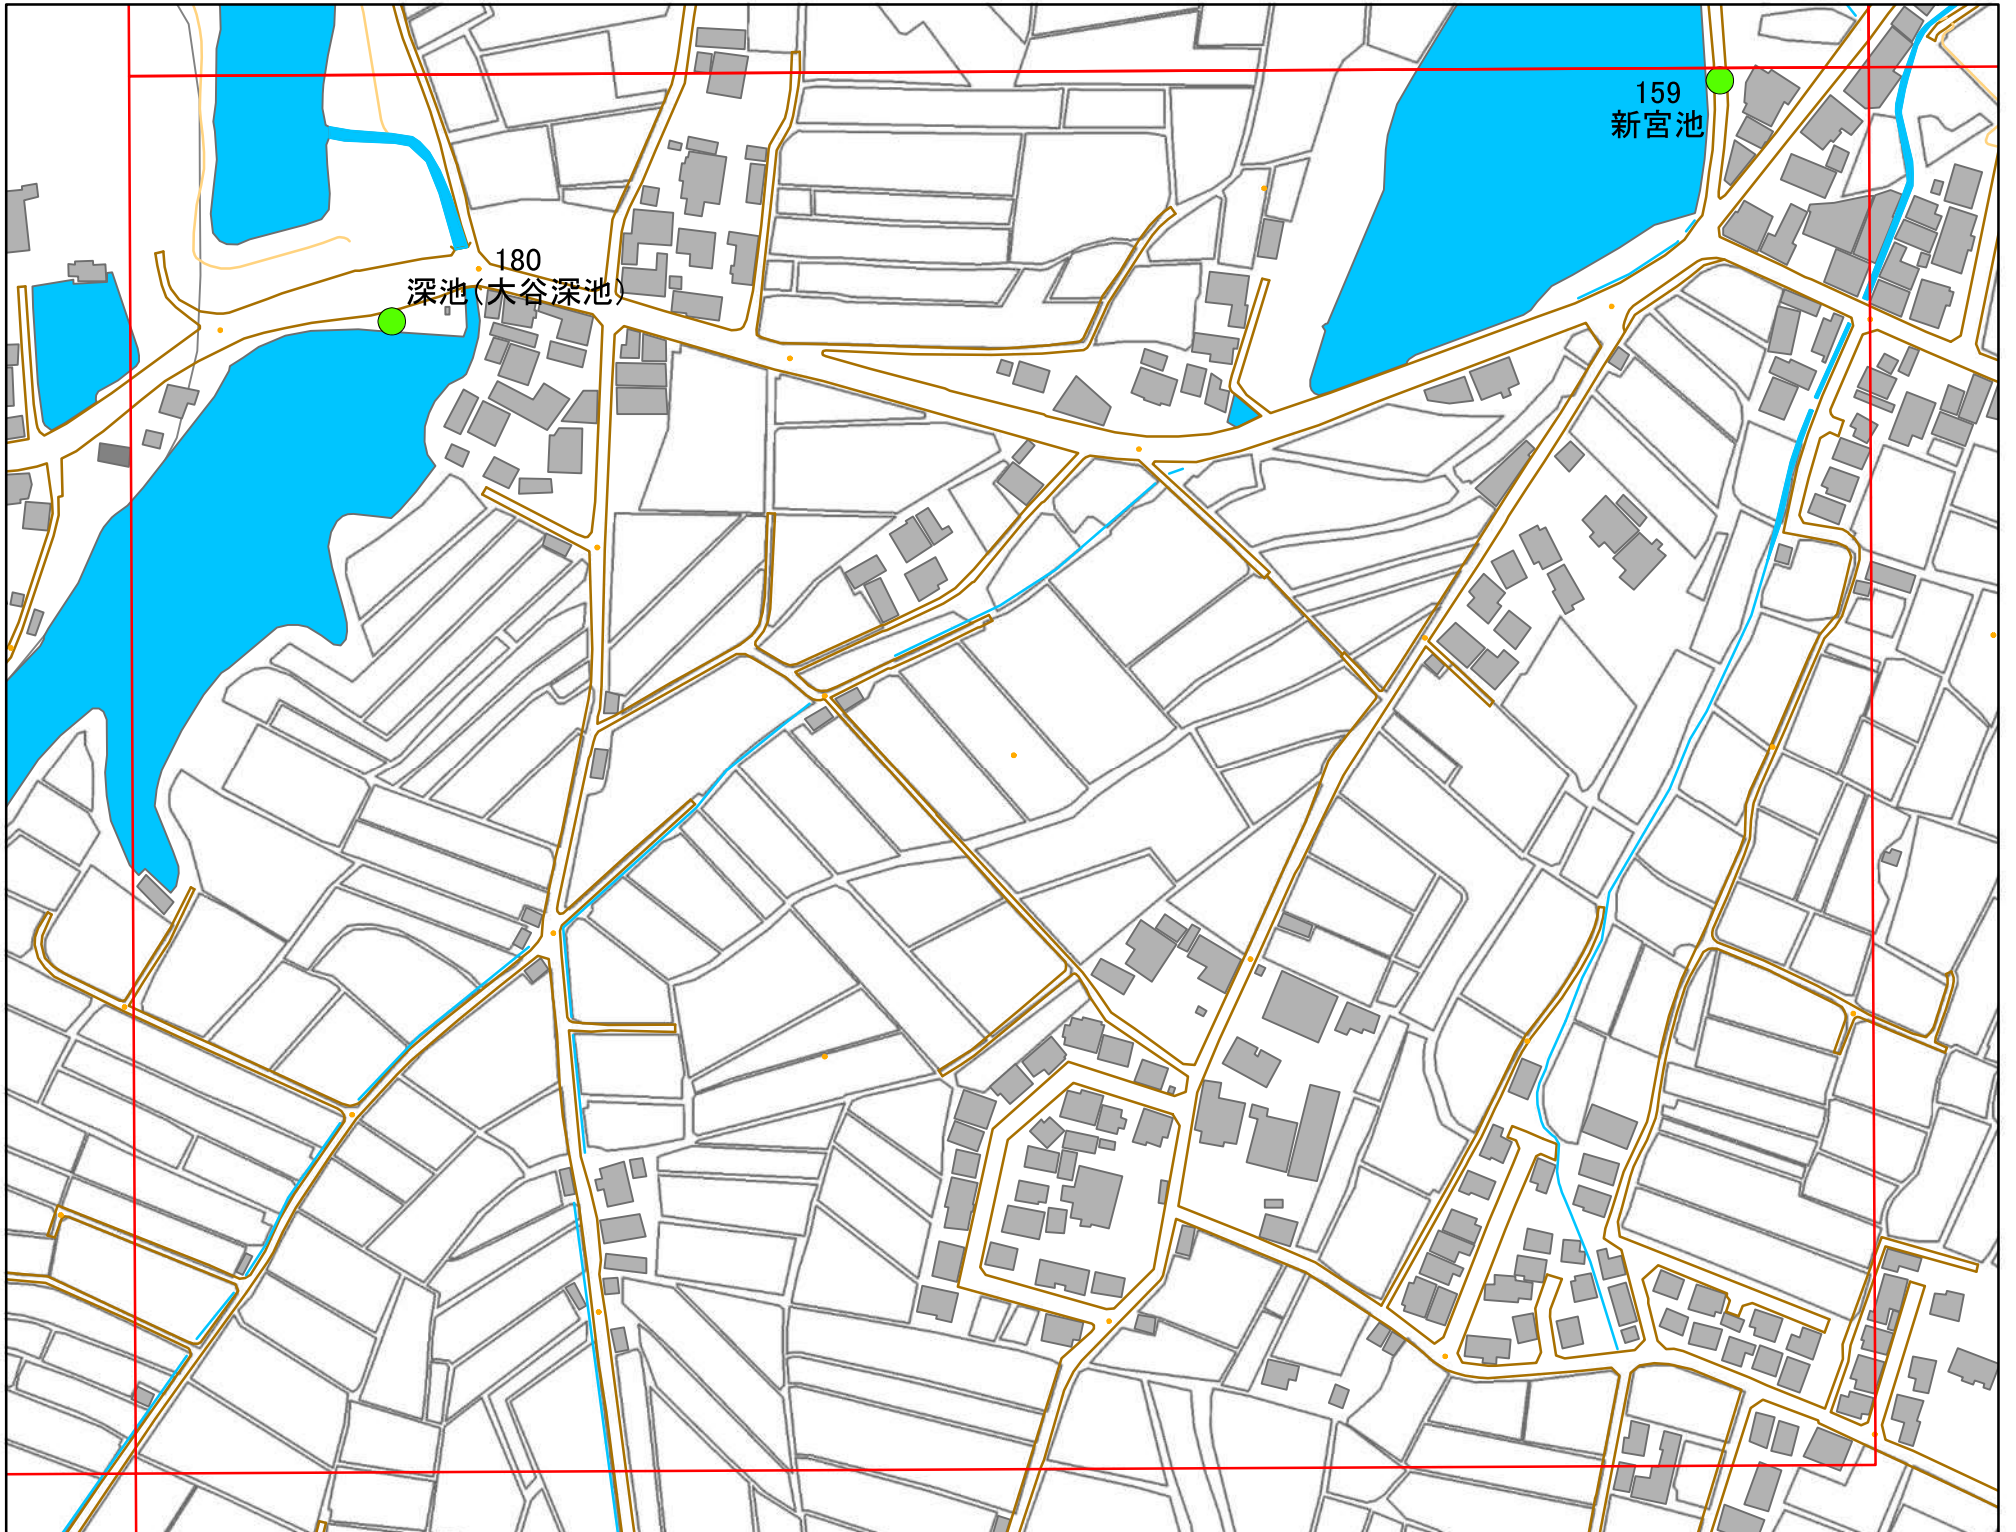

令和元年度 洲本市 防災重点ため池マップ

* マップにため池名称が表示されているものが
防災重点ため池、それ以外は、その他のため池

メッシュ番号：015

地図内ため池諸元一覧表

1:2,500

番号	管理番号	ため池名	所在地	貯水量m3
159	20570242	新宮池	洲本市金屋	35000
180	20570243	深池(大谷深池)	洲本市金屋	47000

緊急連絡先 洲本市農地整備課
TEL 0799-22-3321(代表)