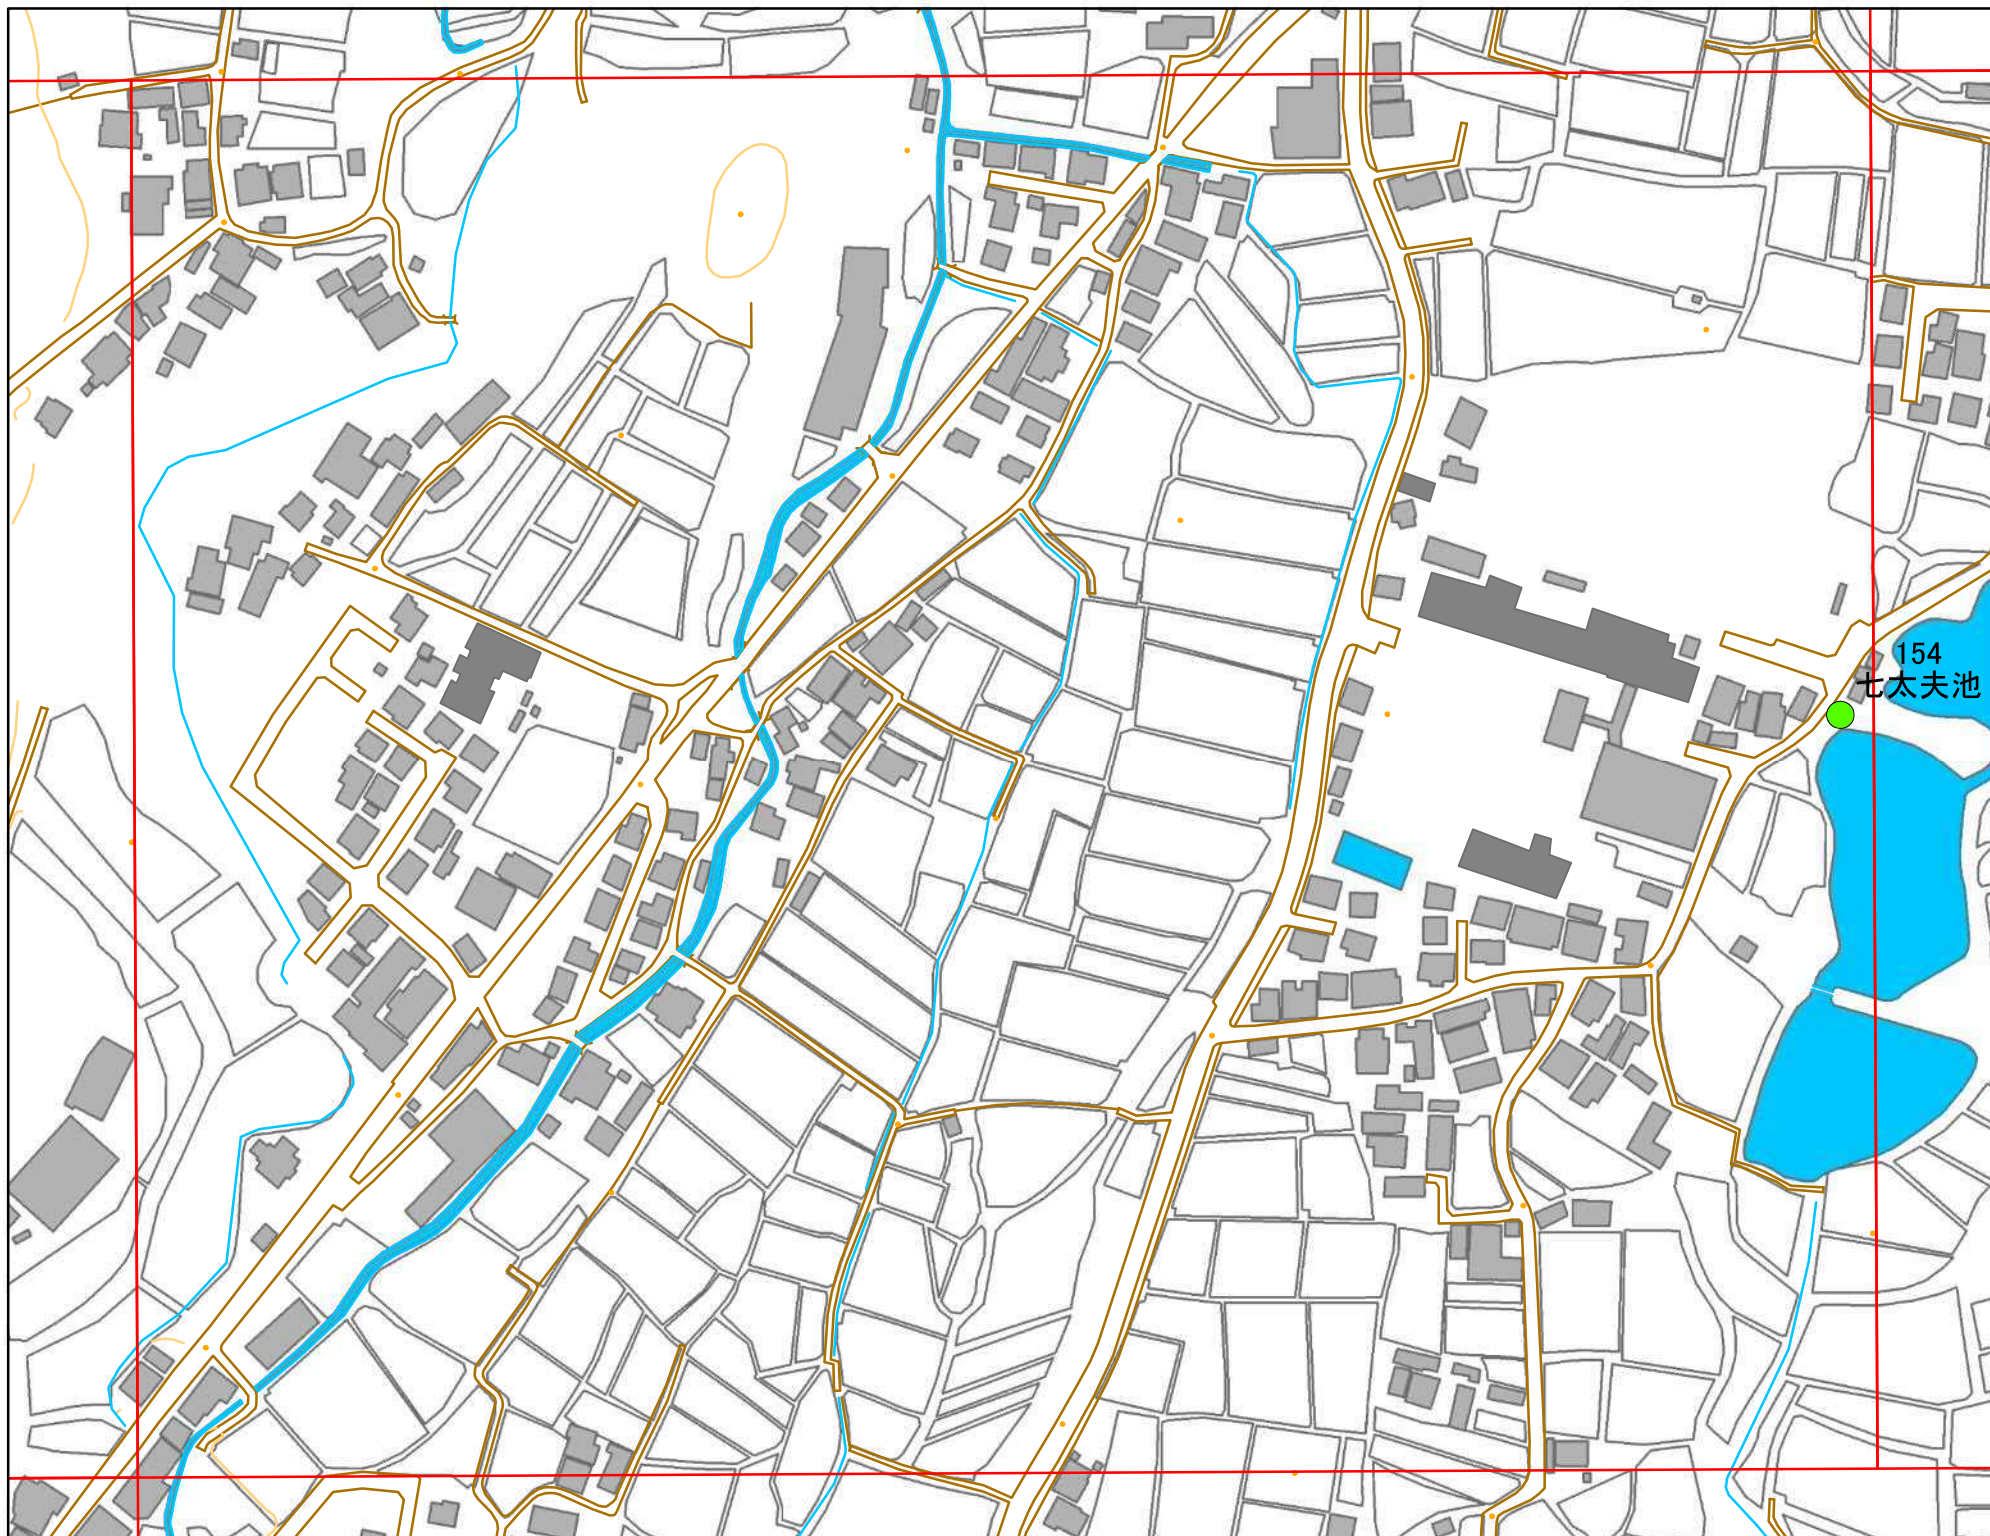

# 令和元年度 洲本市 防災重点ため池マップ

\* マップにため池名称が表示されているものが  
防災重点ため池、それ以外は、その他のため池

メッシュ番号：017

地図内ため池諸元一覧表

1:2,500

番号	管理番号	ため池名	所在地	貯水量m3
154	20570259	七太夫池	洲本市大野	10000

125 62.5 0 125メートル

緊急連絡先 洲本市農地整備課  
TEL 0799-22-3321(代表)