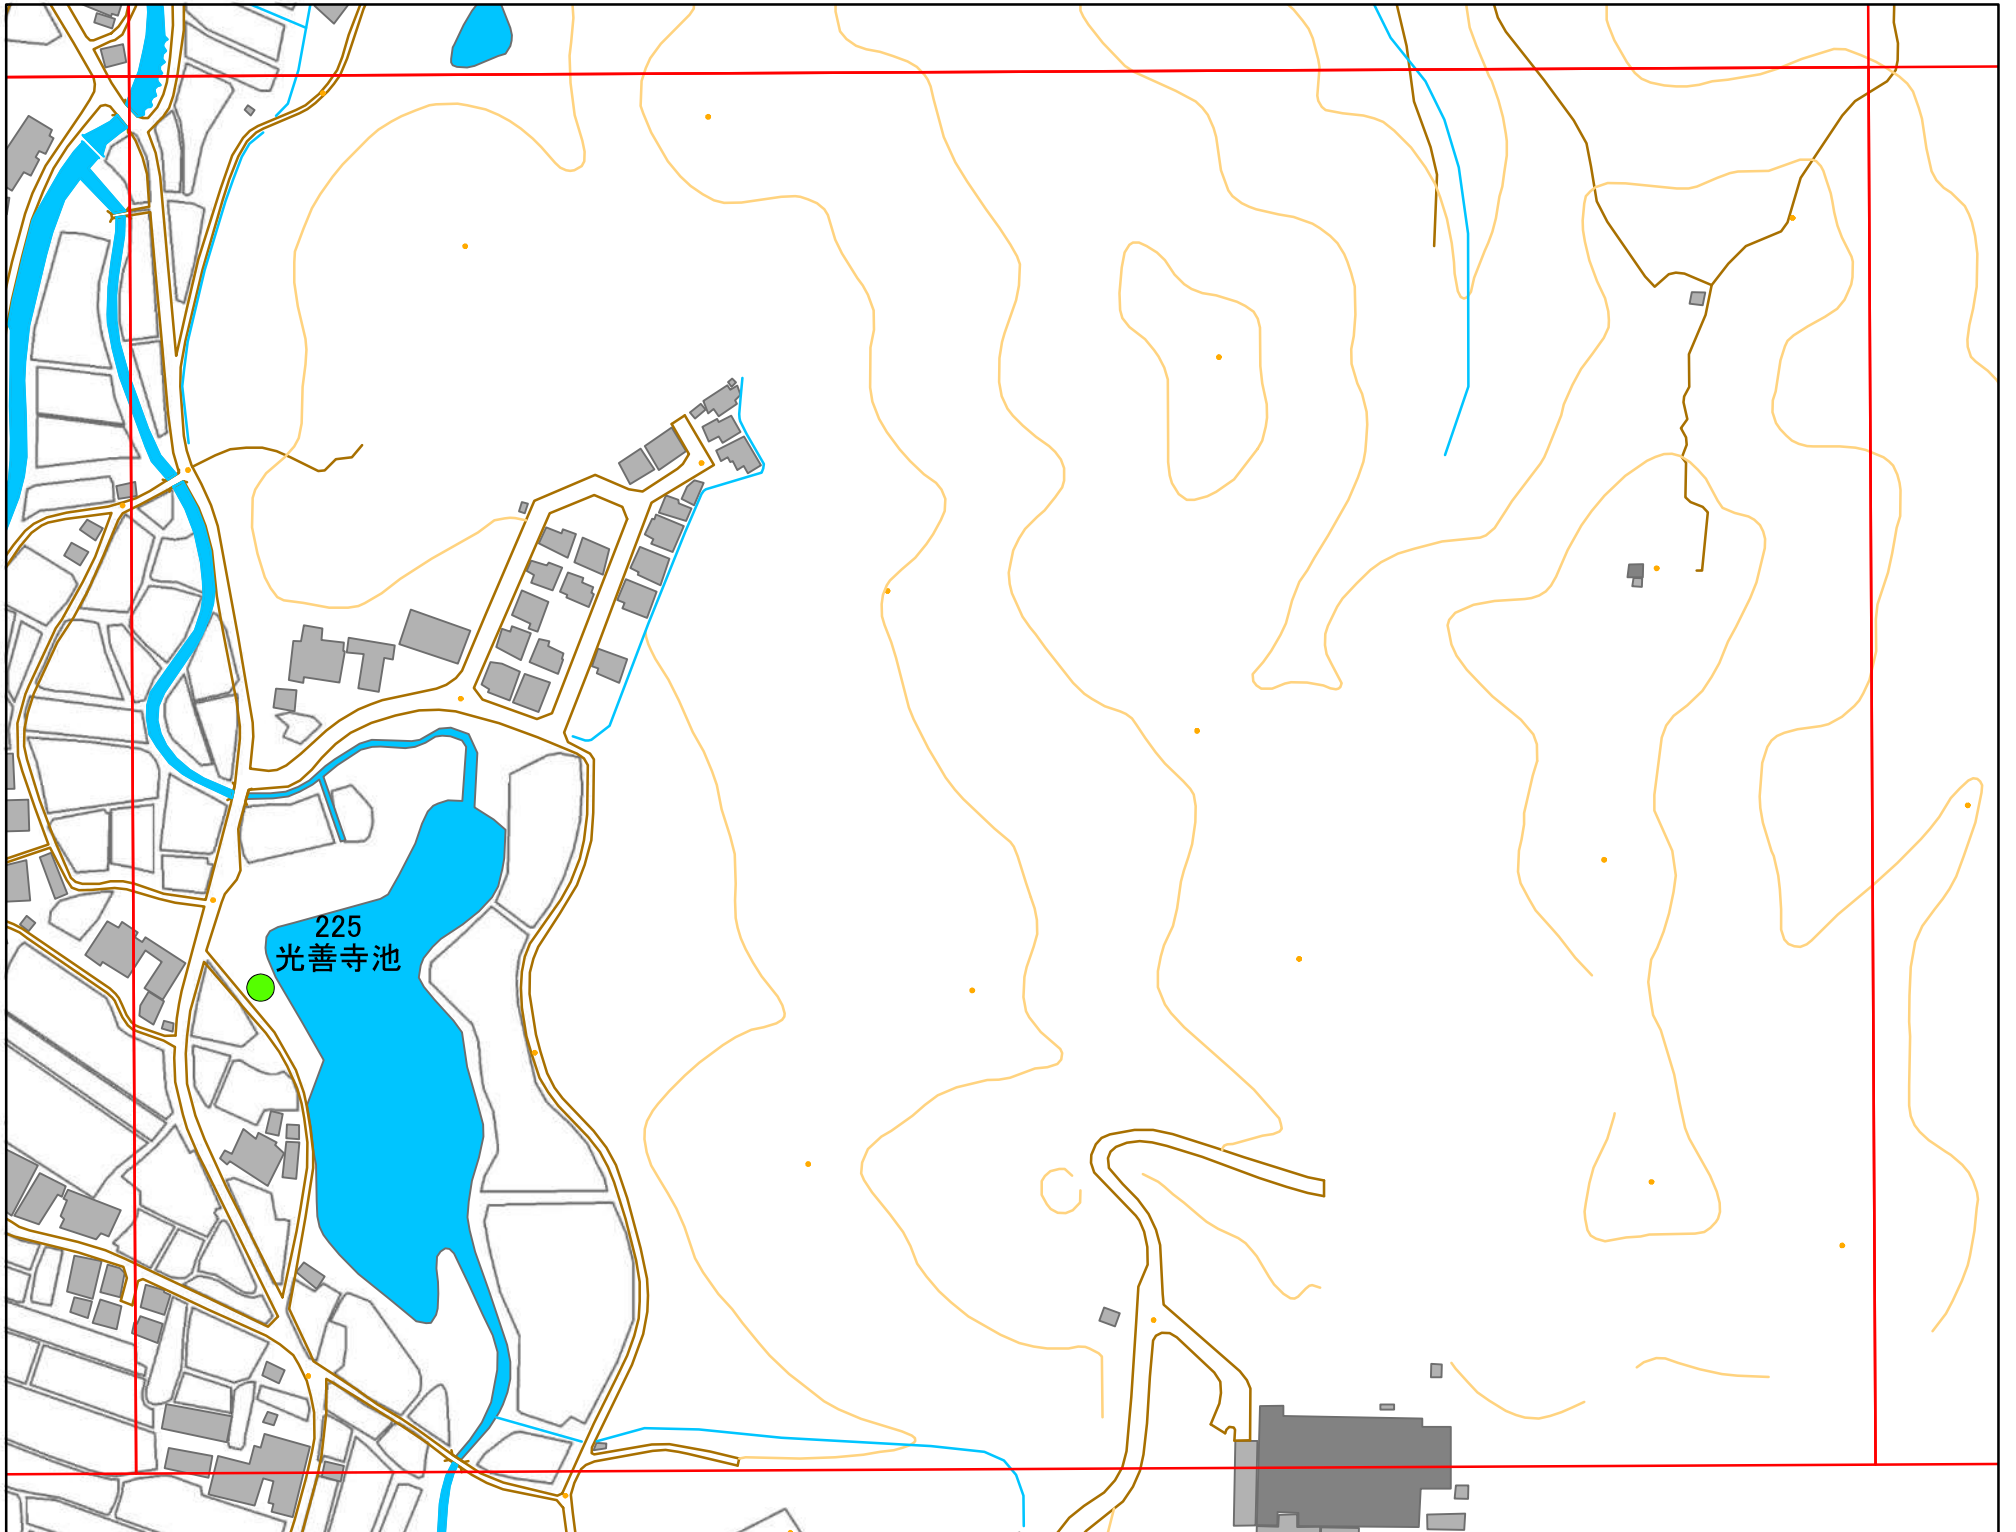

令和元年度 洲本市 防災重点ため池マップ

* マップにため池名称が表示されているものが
防災重点ため池、それ以外は、その他のため池

メッシュ番号：019

地図内ため池諸元一覧表

1:2,500

番号	管理番号	ため池名	所在地	貯水量m3
225	20570230	光善寺池	洲本市池内	15000

緊急連絡先 洲本市農地整備課
TEL 0799-22-3321(代表)