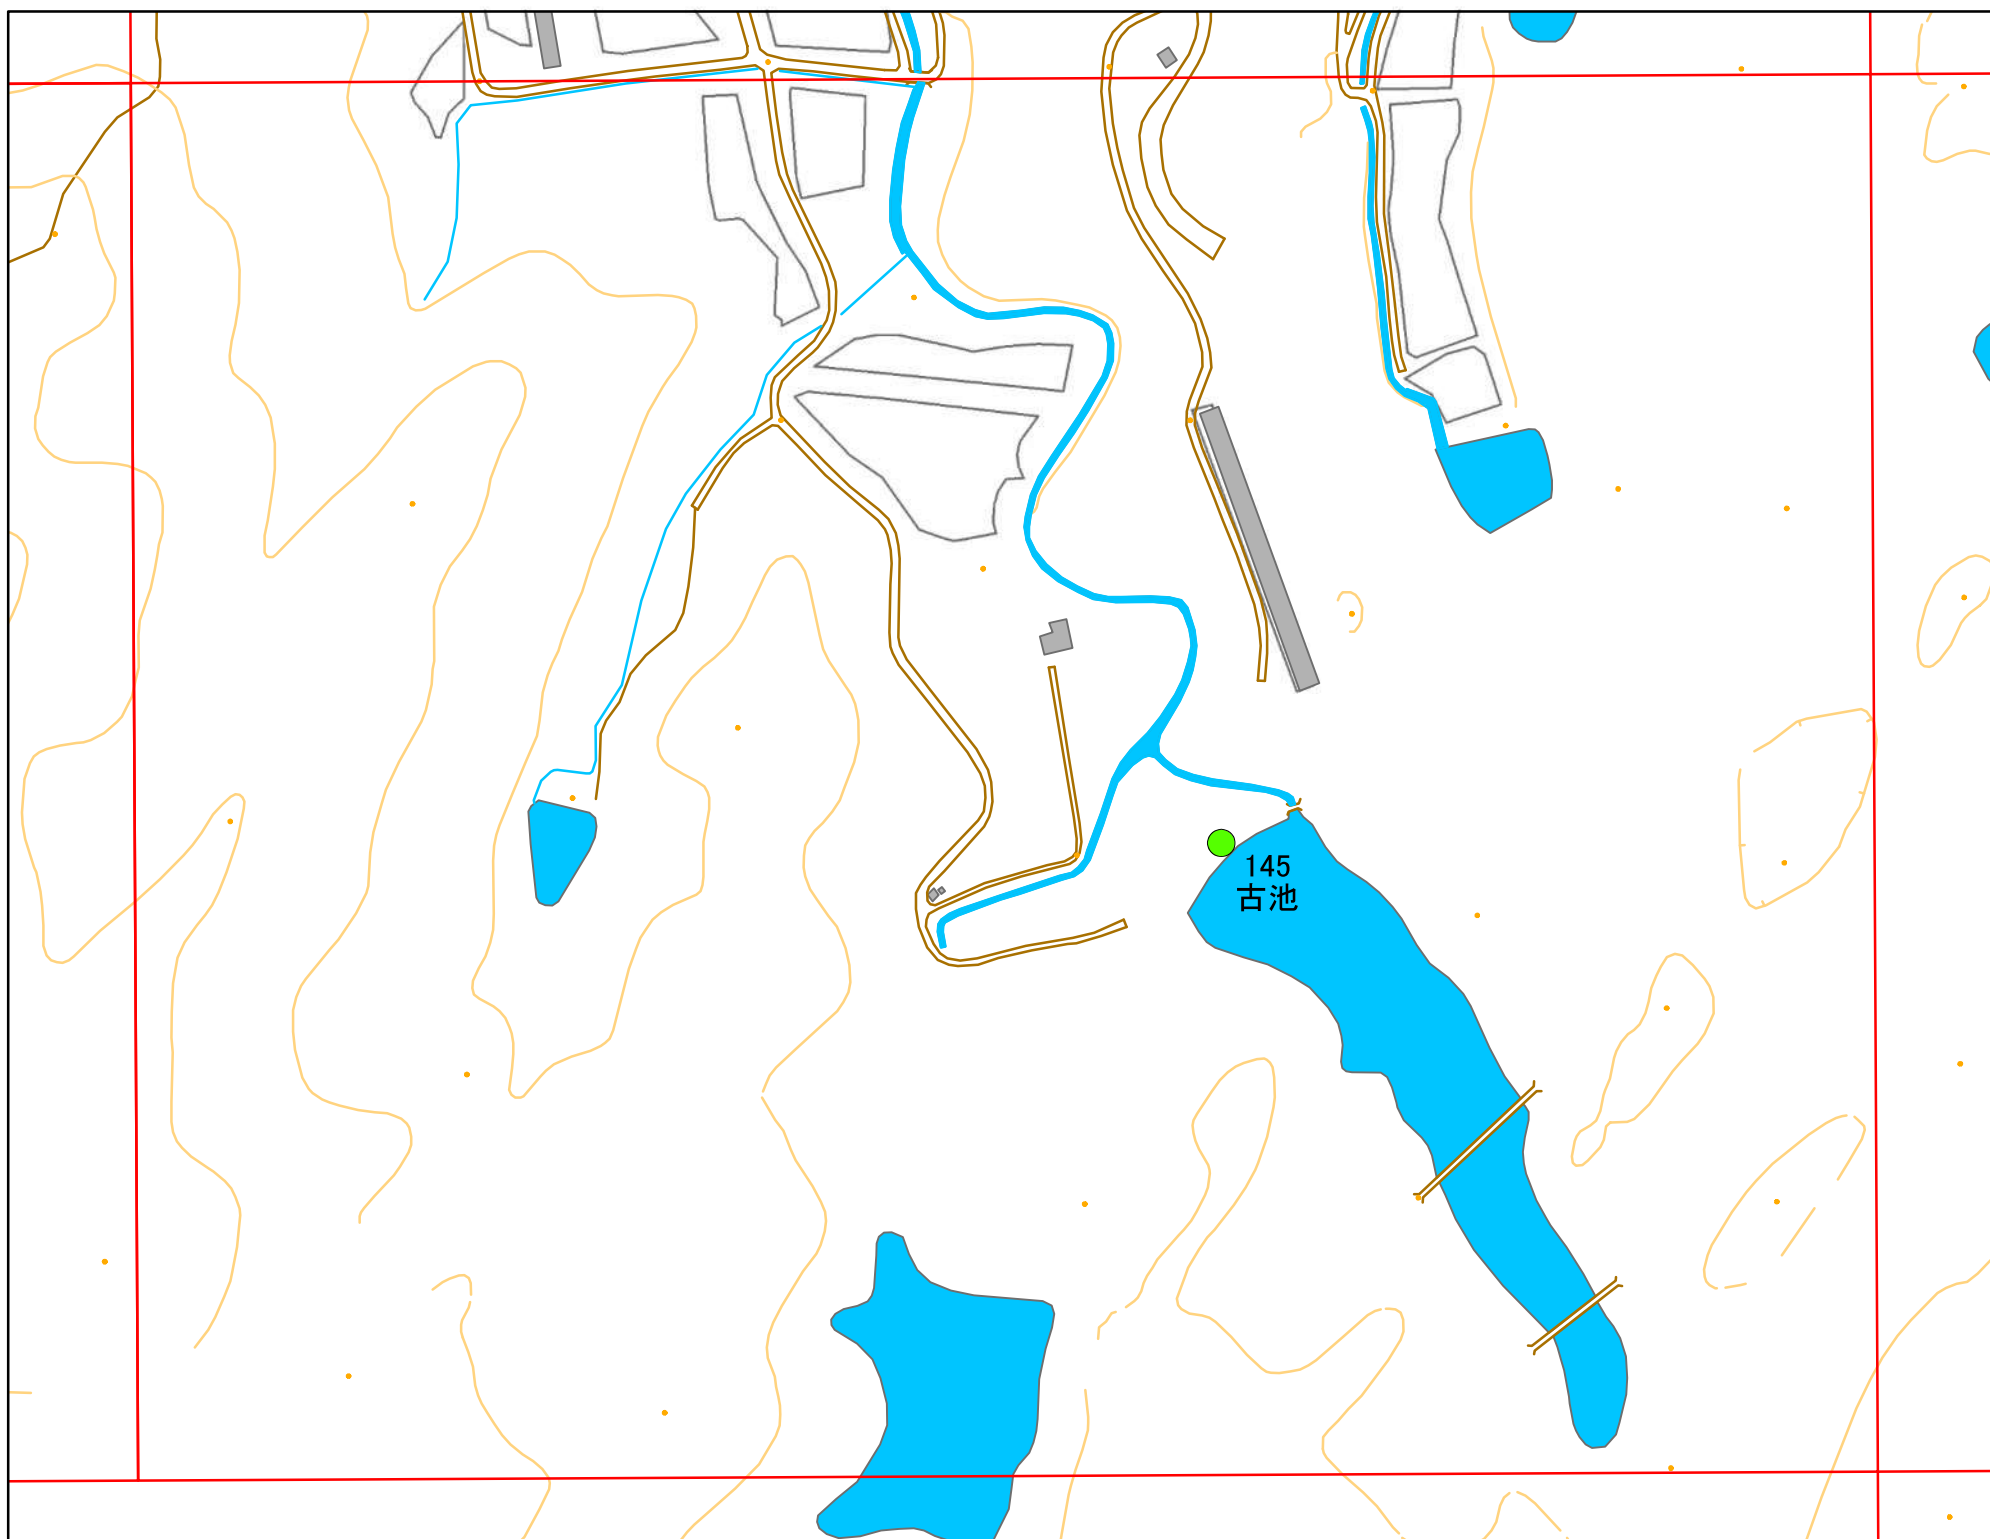

# 令和元年度 洲本市 防災重点ため池マップ

\* マップにため池名称が表示されているものが  
防災重点ため池、それ以外は、その他のため池

メッシュ番号：020

地図内ため池諸元一覧表

1:2,500

番号	管理番号	ため池名	所在地	貯水量m3
145	20570255	古池	洲本市宇原	9000

緊急連絡先 洲本市農地整備課  
TEL 0799-22-3321(代表)