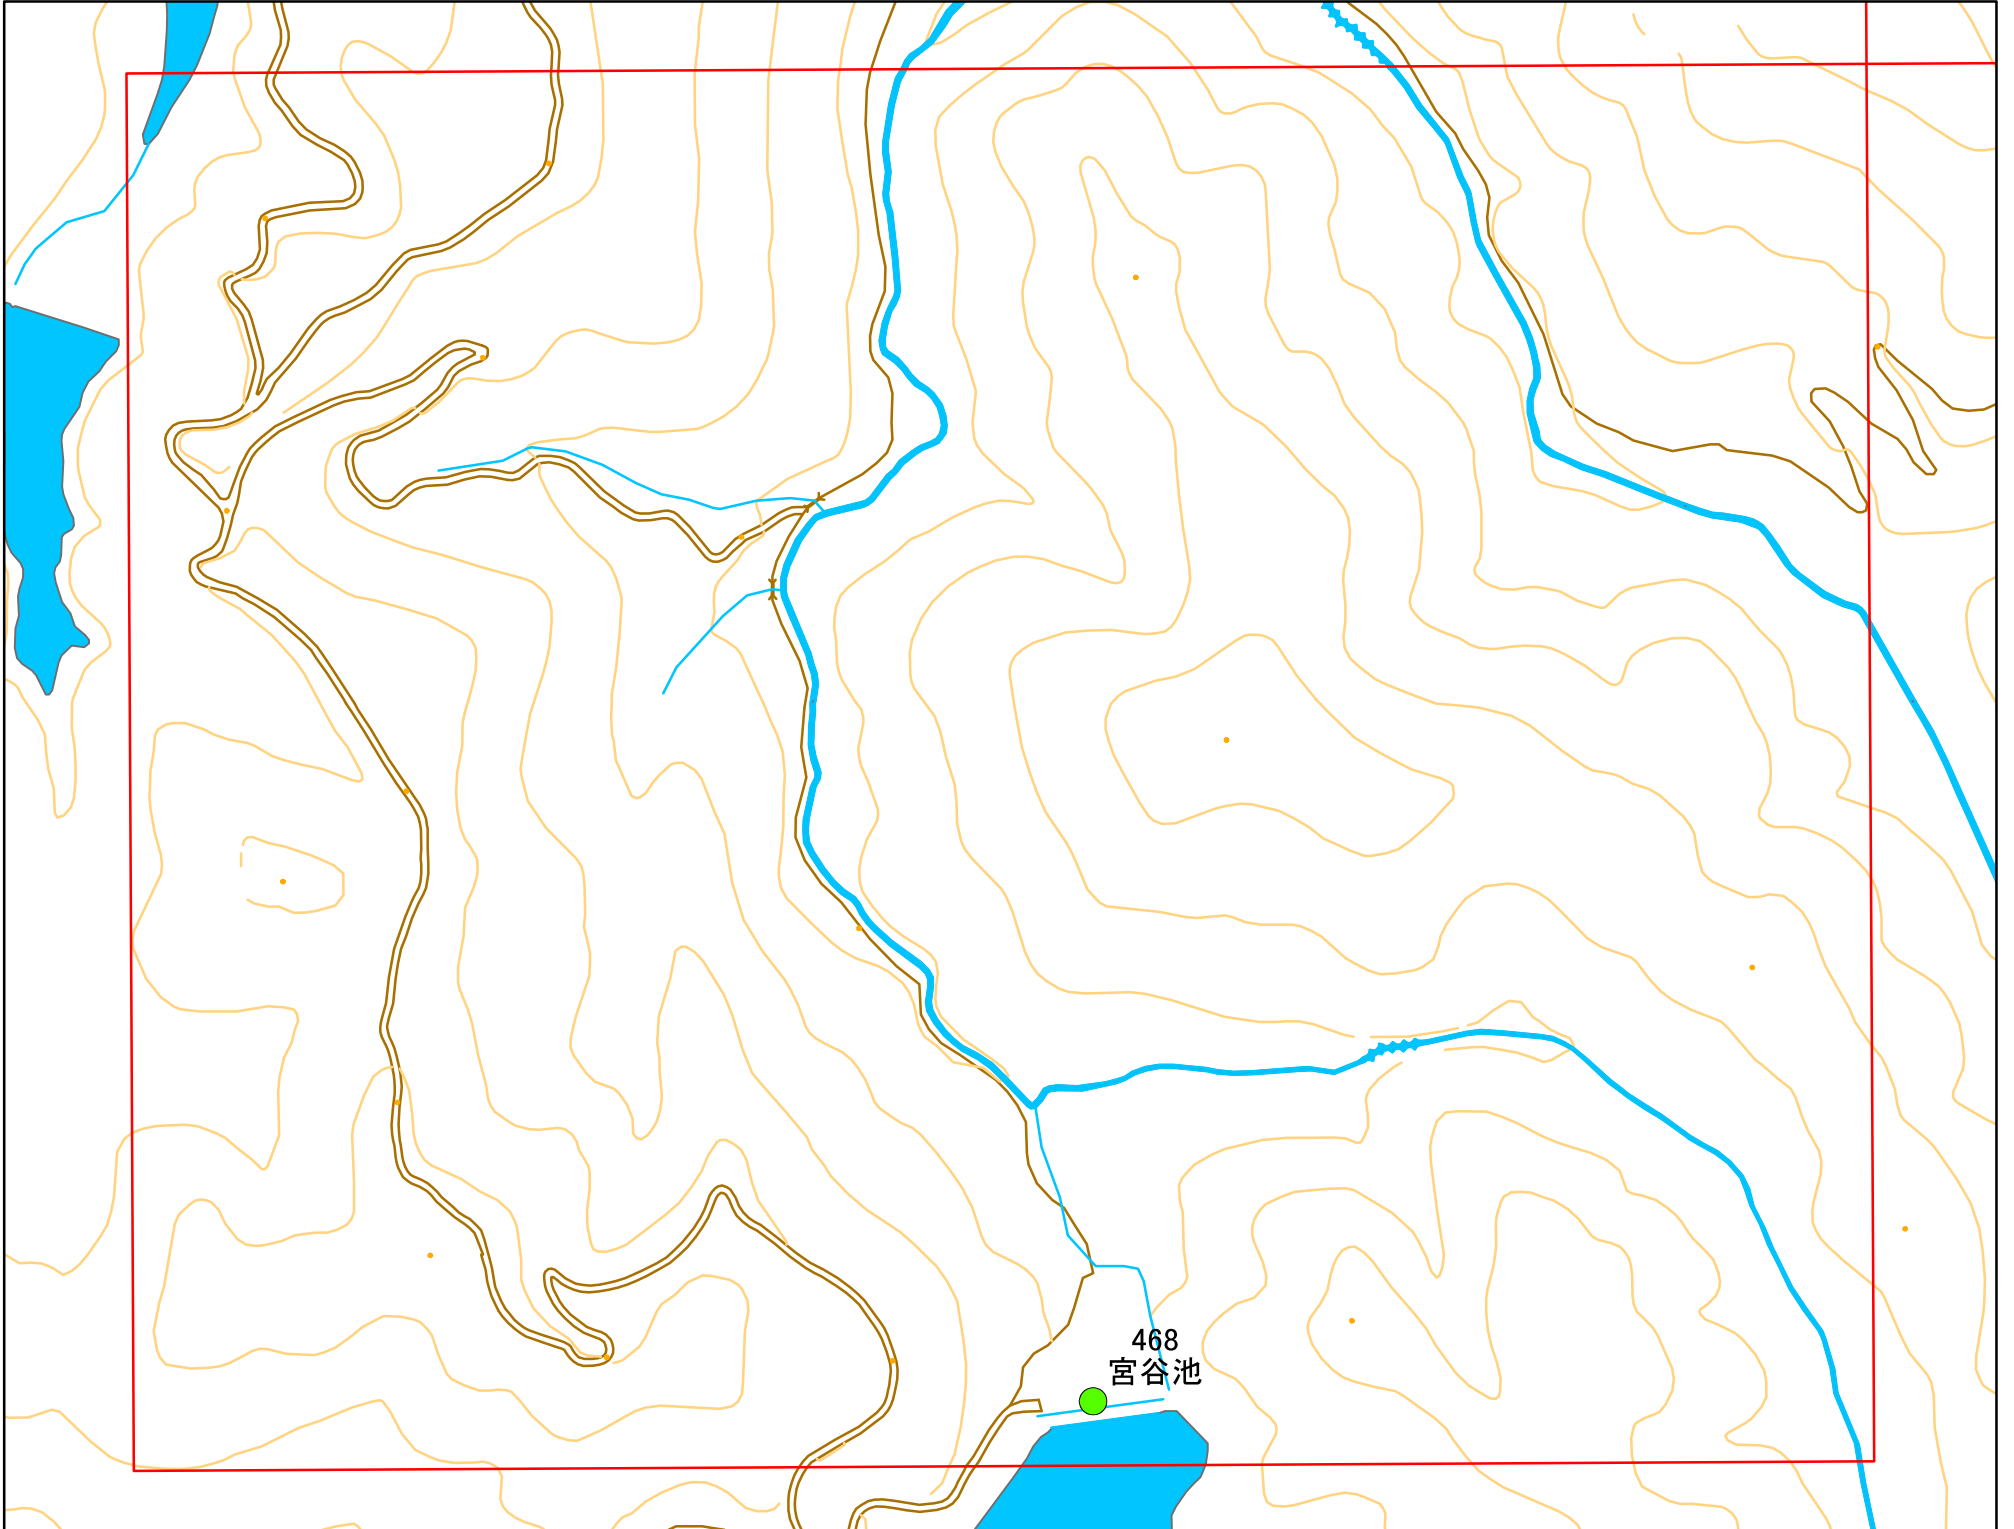

# 令和元年度 洲本市 防災重点ため池マップ

\* マップにため池名称が表示されているものが  
防災重点ため池、それ以外は、その他のため池

メッシュ番号：026

地図内ため池諸元一覧表

1:2,500

番号	管理番号	ため池名	所在地	貯水量m3
468	20570218	宮谷池	洲本市千草	23000

緊急連絡先 洲本市農地整備課  
TEL 0799-22-3321(代表)