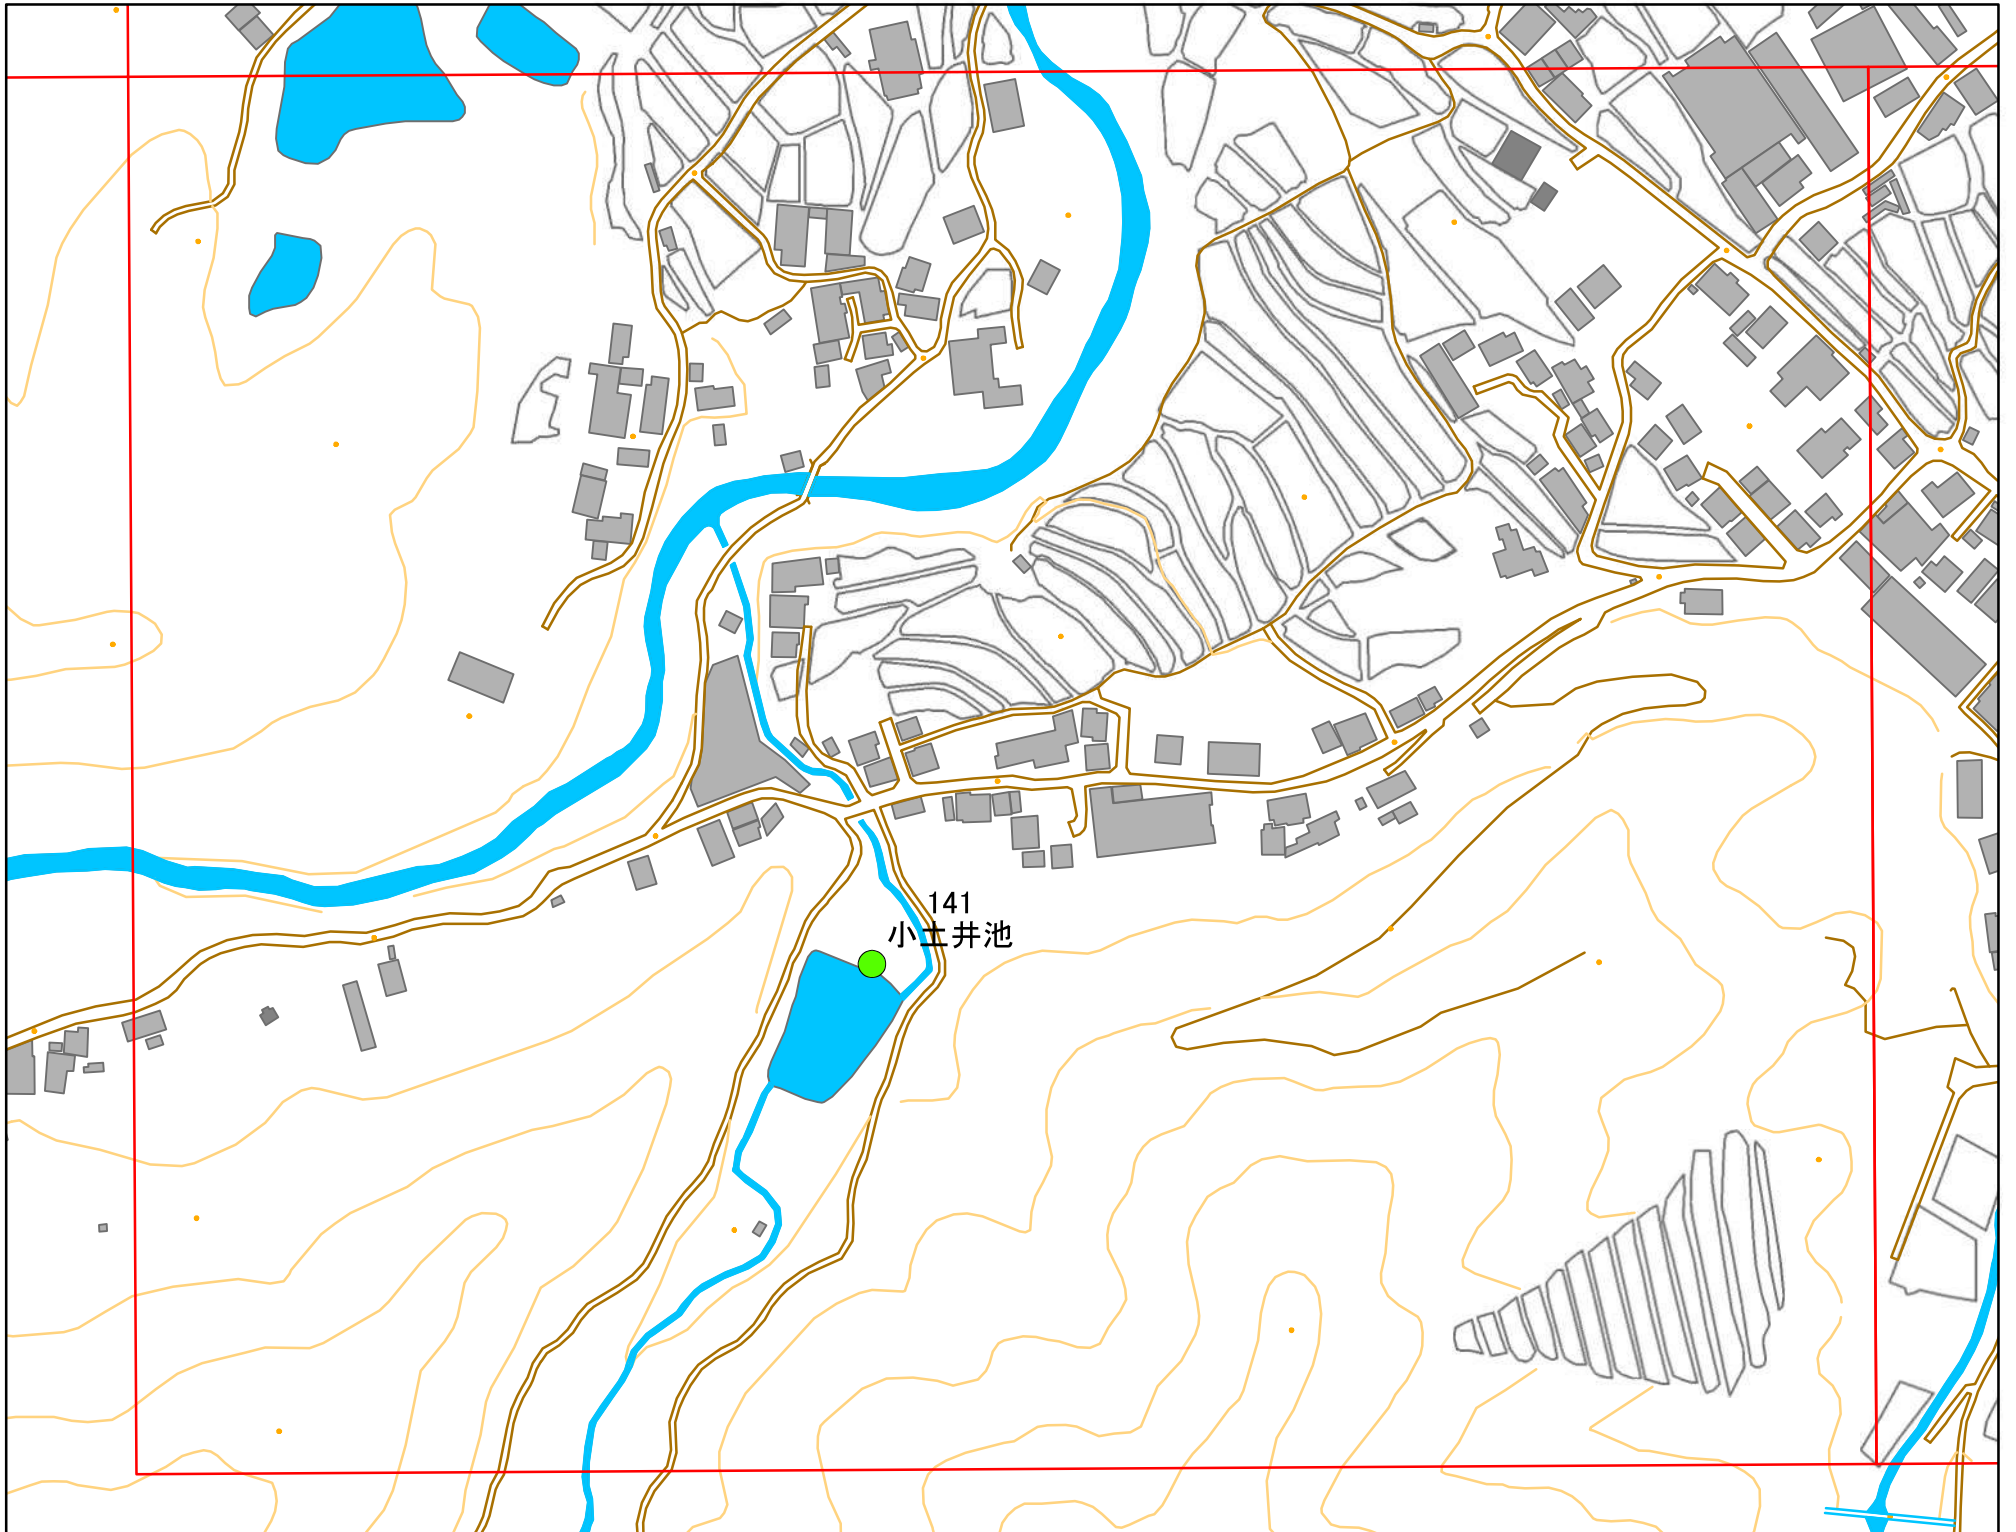

令和元年度 洲本市 防災重点ため池マップ

* マップにため池名称が表示されているものが
防災重点ため池、それ以外は、その他のため池

メッシュ番号：027

地図内ため池諸元一覧表

1:2,500

番号	管理番号	ため池名	所在地	貯水量m3
141	20570323	小土井池	洲本市由良町由良	3000

緊急連絡先 洲本市農地整備課
TEL 0799-22-3321(代表)