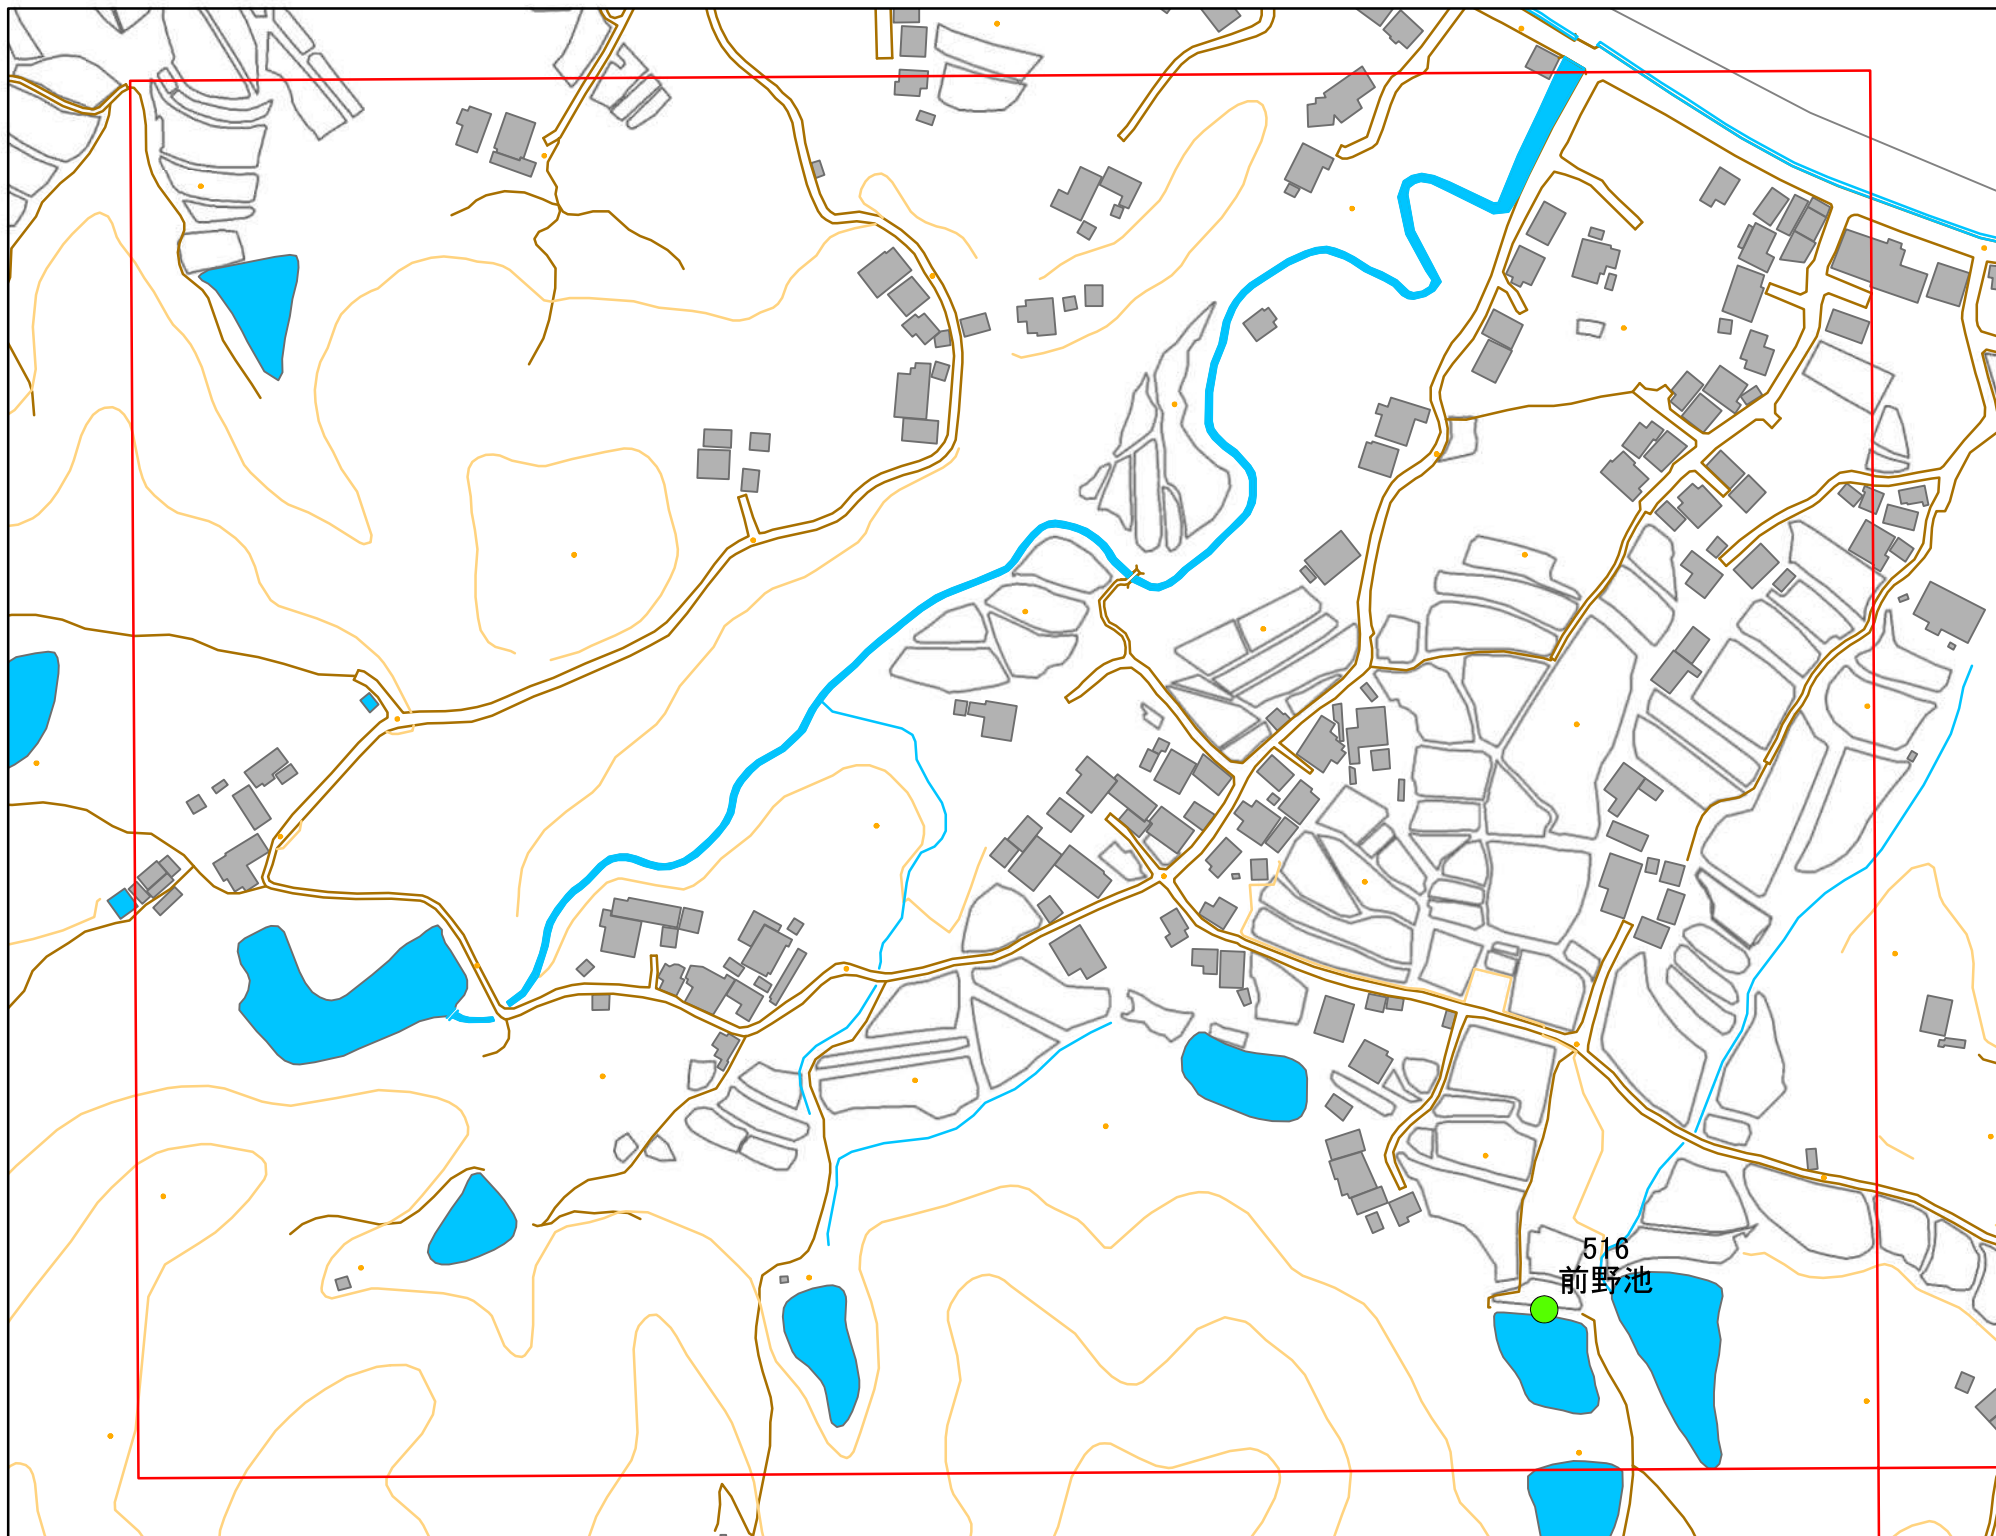

# 令和元年度 洲本市 防災重点ため池マップ

\* マップにため池名称が表示されているものが  
防災重点ため池、それ以外は、その他のため池

メッシュ番号：030

地図内ため池諸元一覧表

1:2,500

番号	管理番号	ため池名	所在地	貯水量m3
516	20570322	前野池	洲本市由良町内田	2160

緊急連絡先 洲本市農地整備課  
TEL 0799-22-3321(代表)