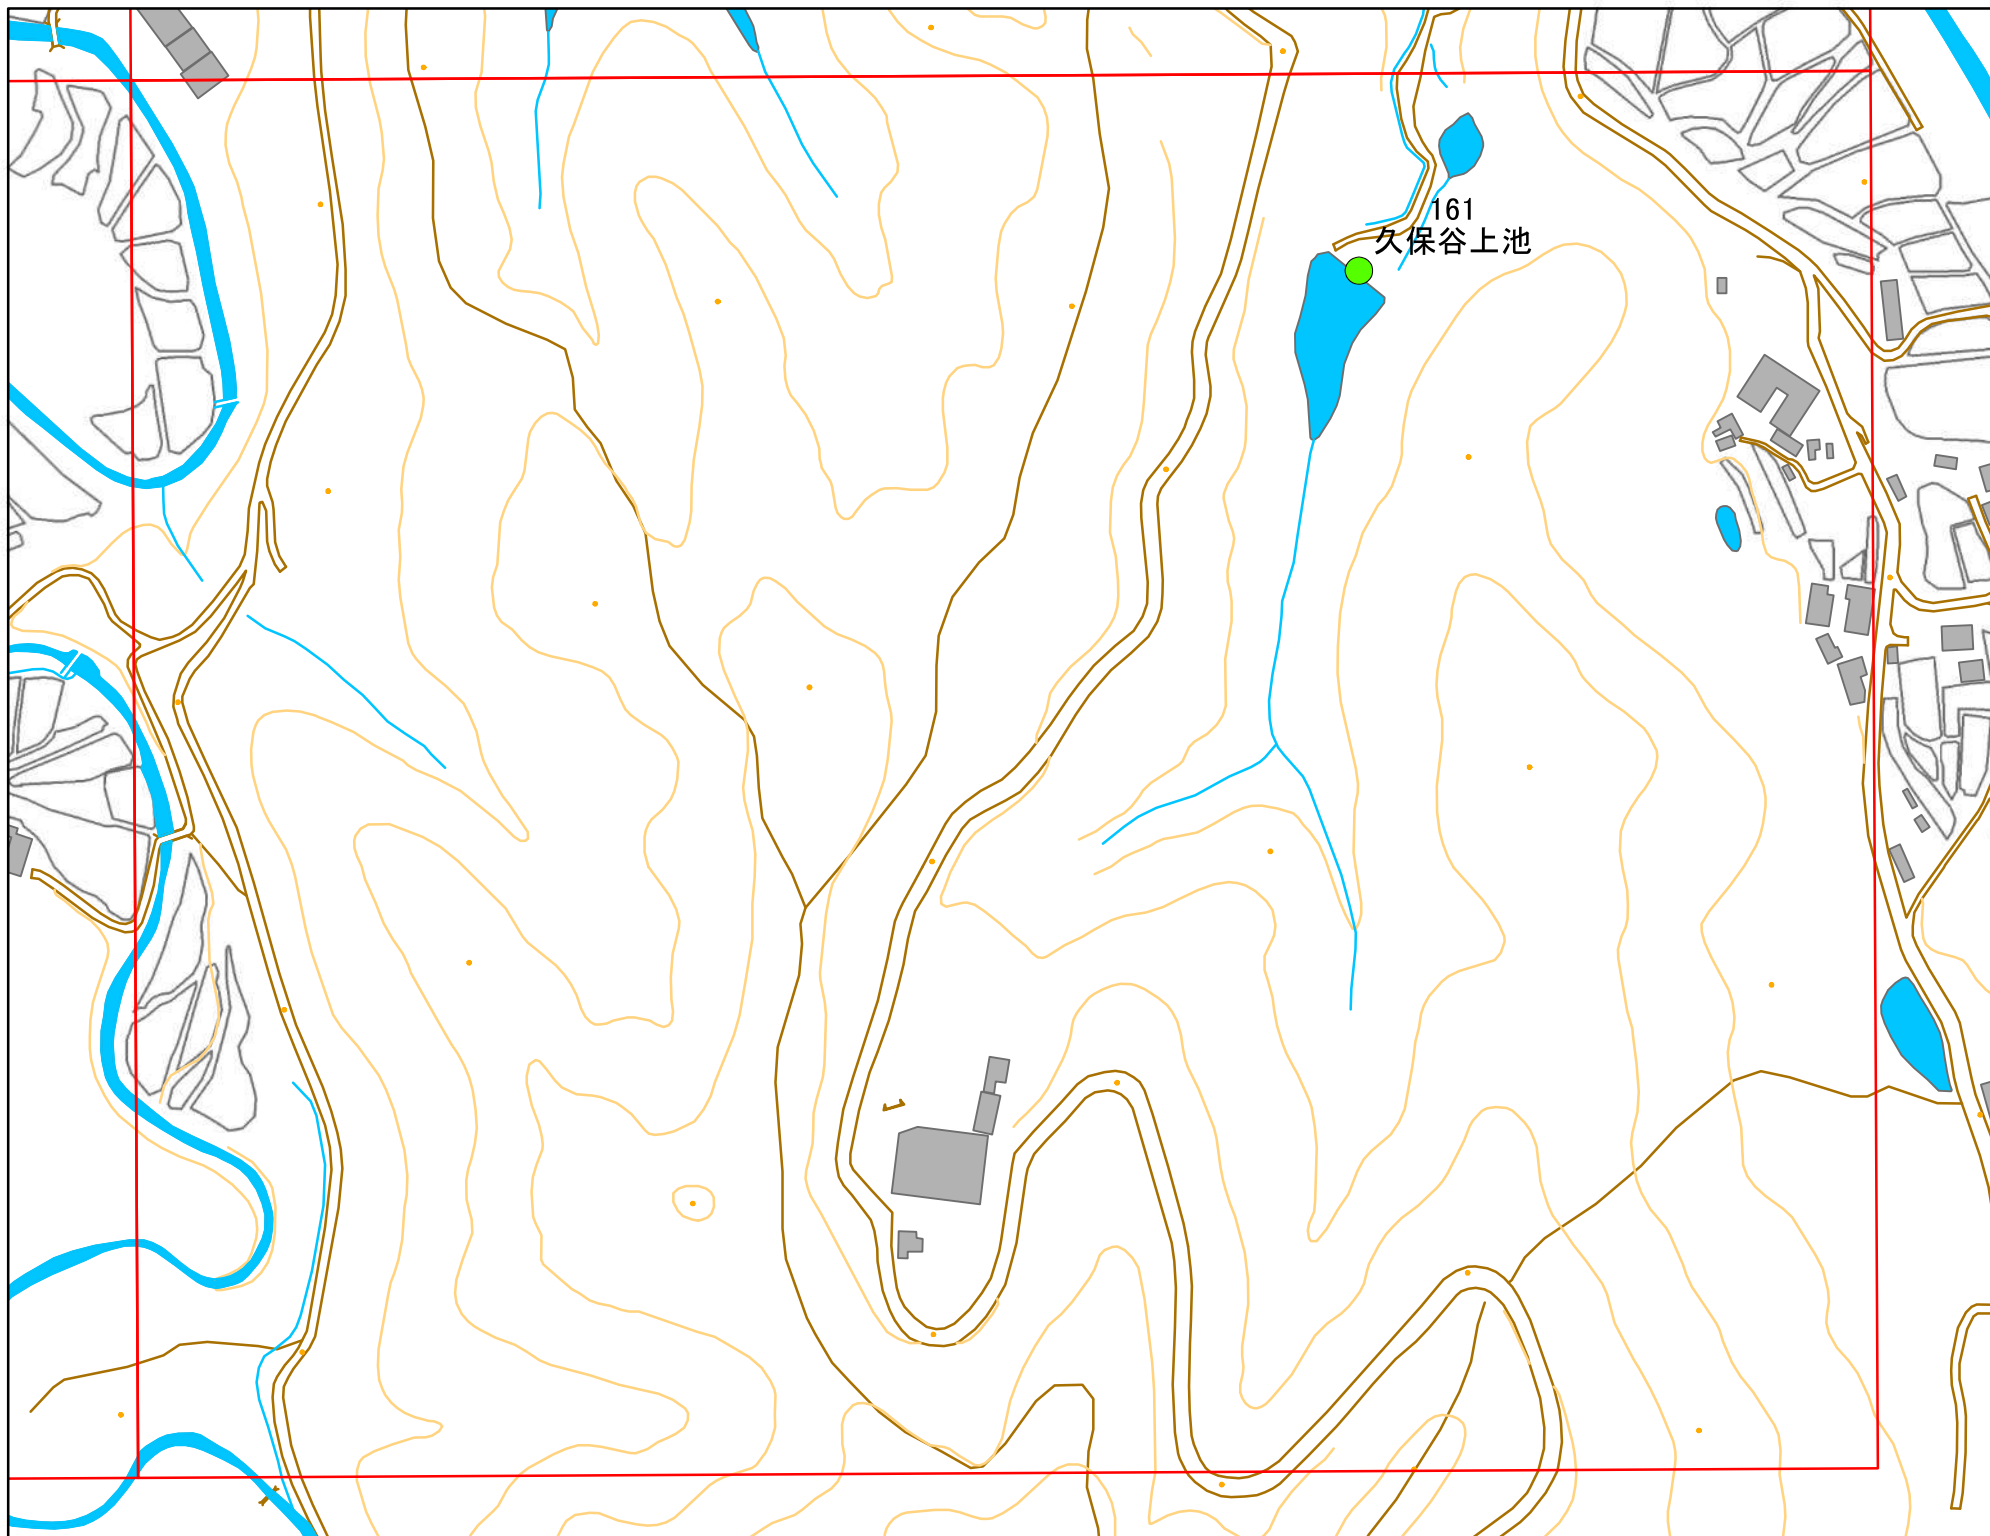

令和元年度 洲本市 防災重点ため池マップ

* マップにため池名称が表示されているものが
防災重点ため池、それ以外は、その他のため池

メッシュ番号：032

地図内ため池諸元一覧表

1:2,500

番号	管理番号	ため池名	所在地	貯水量m3
161	20570217	久保谷上池	洲本市千草	3000

緊急連絡先 洲本市農地整備課
TEL 0799-22-3321(代表)