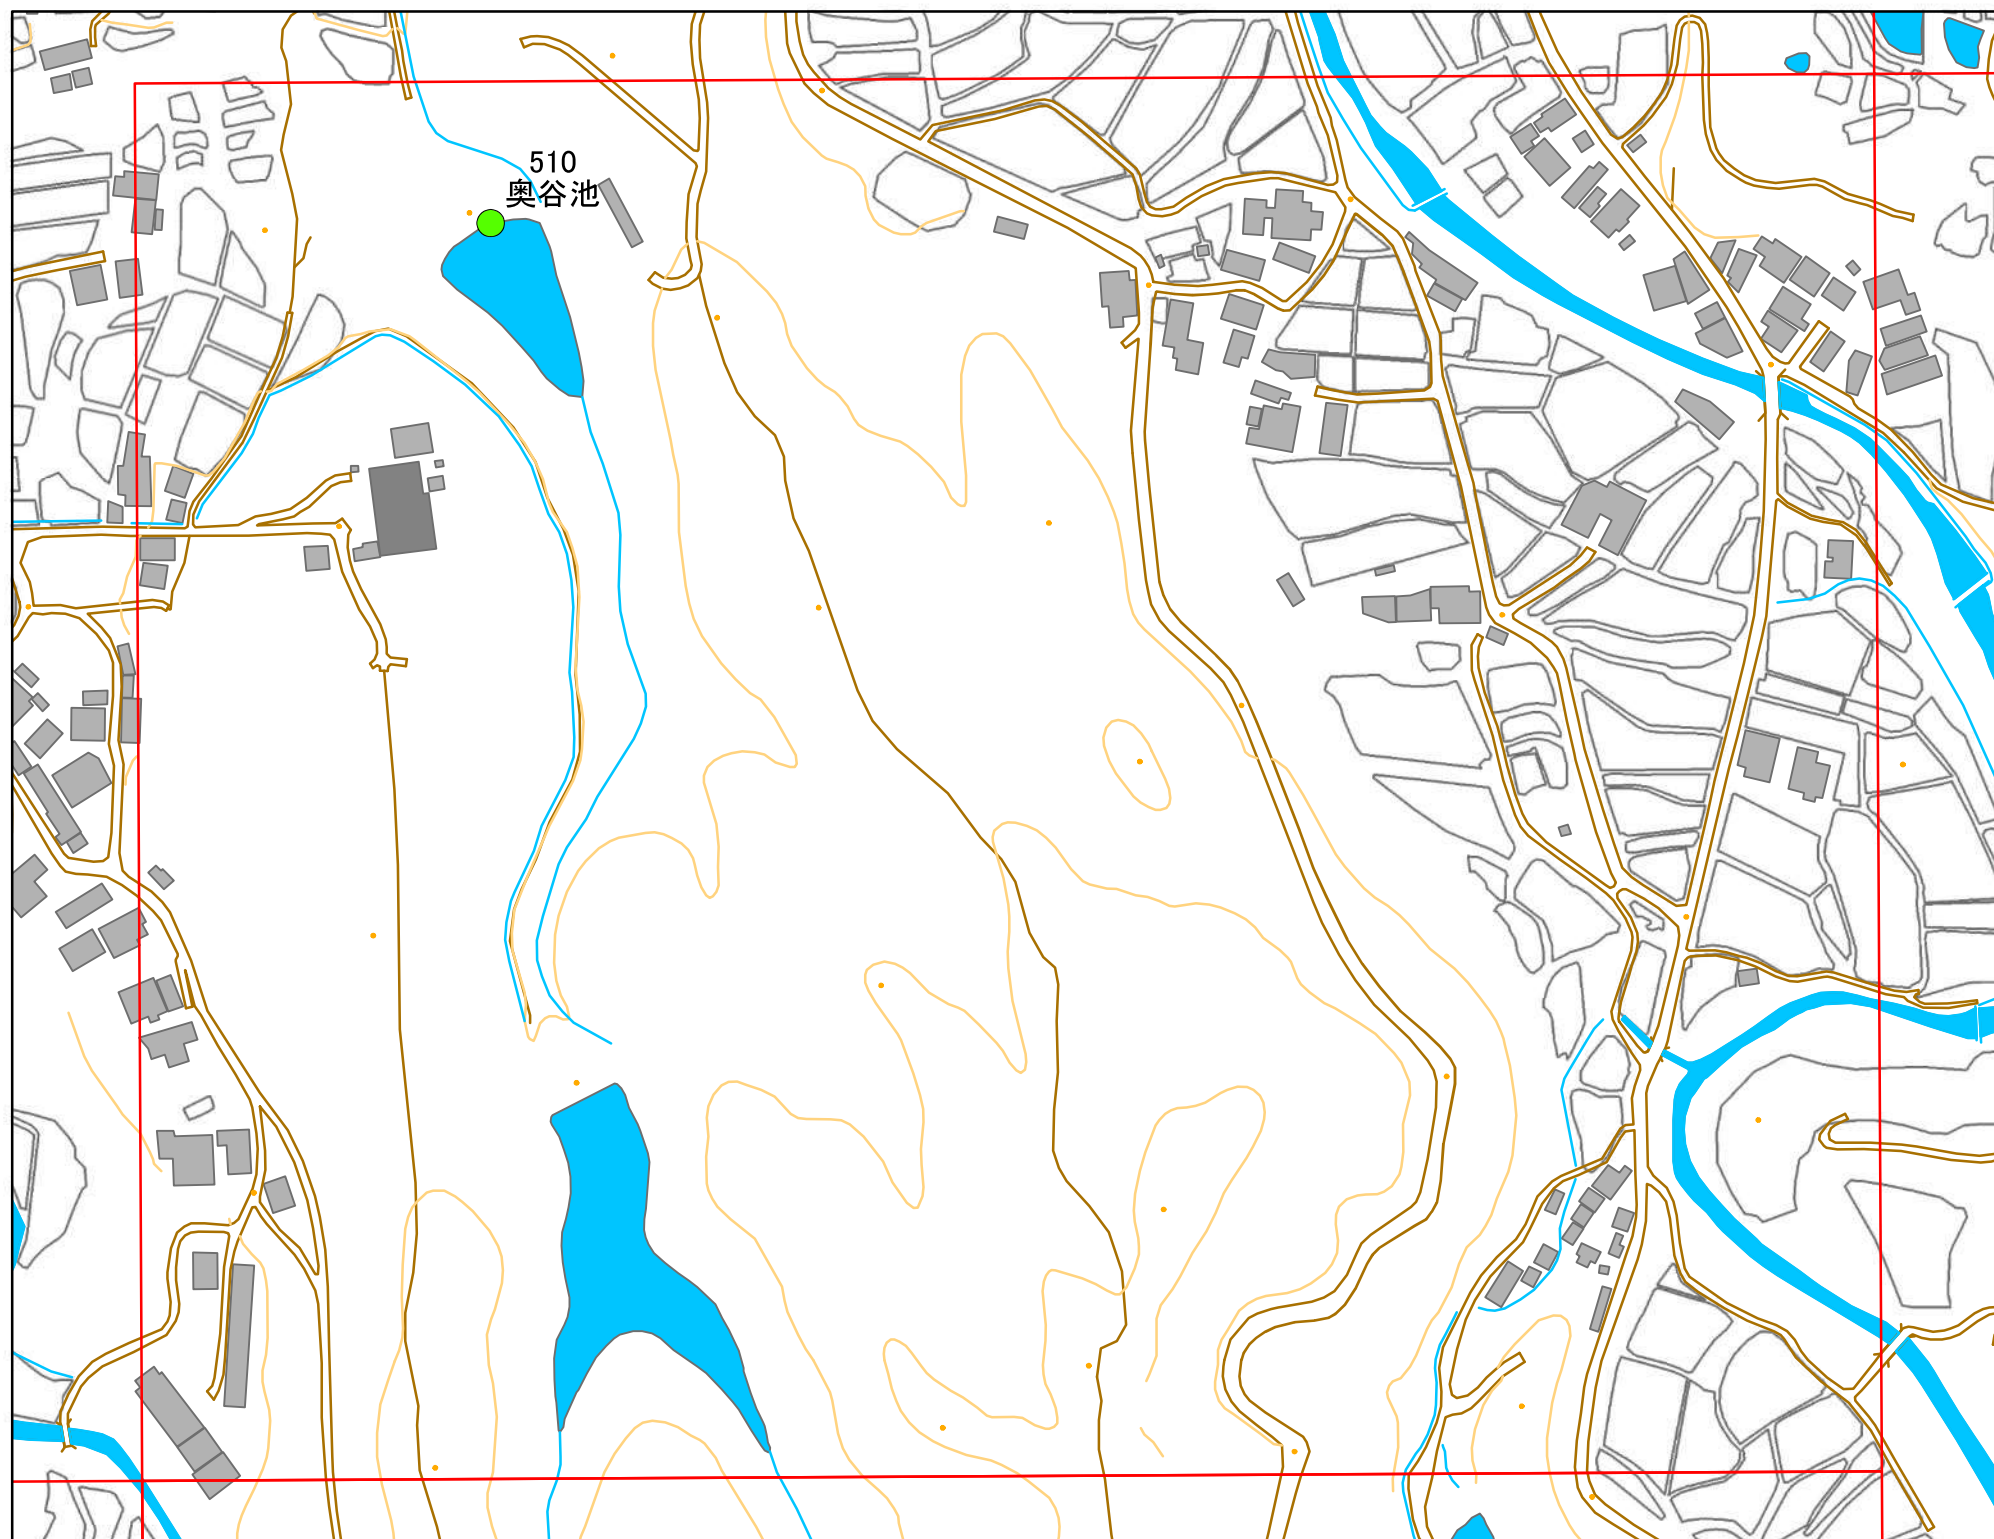

令和元年度 洲本市 防災重点ため池マップ

* マップにため池名称が表示されているものが
防災重点ため池、それ以外は、その他のため池

メッシュ番号：034

地図内ため池諸元一覧表

1:2,500

番号	管理番号	ため池名	所在地	貯水量m3
510	20570221	奥谷池	洲本市千草	7000

125 62.5 0 125メートル

緊急連絡先 洲本市農地整備課
TEL 0799-22-3321(代表)