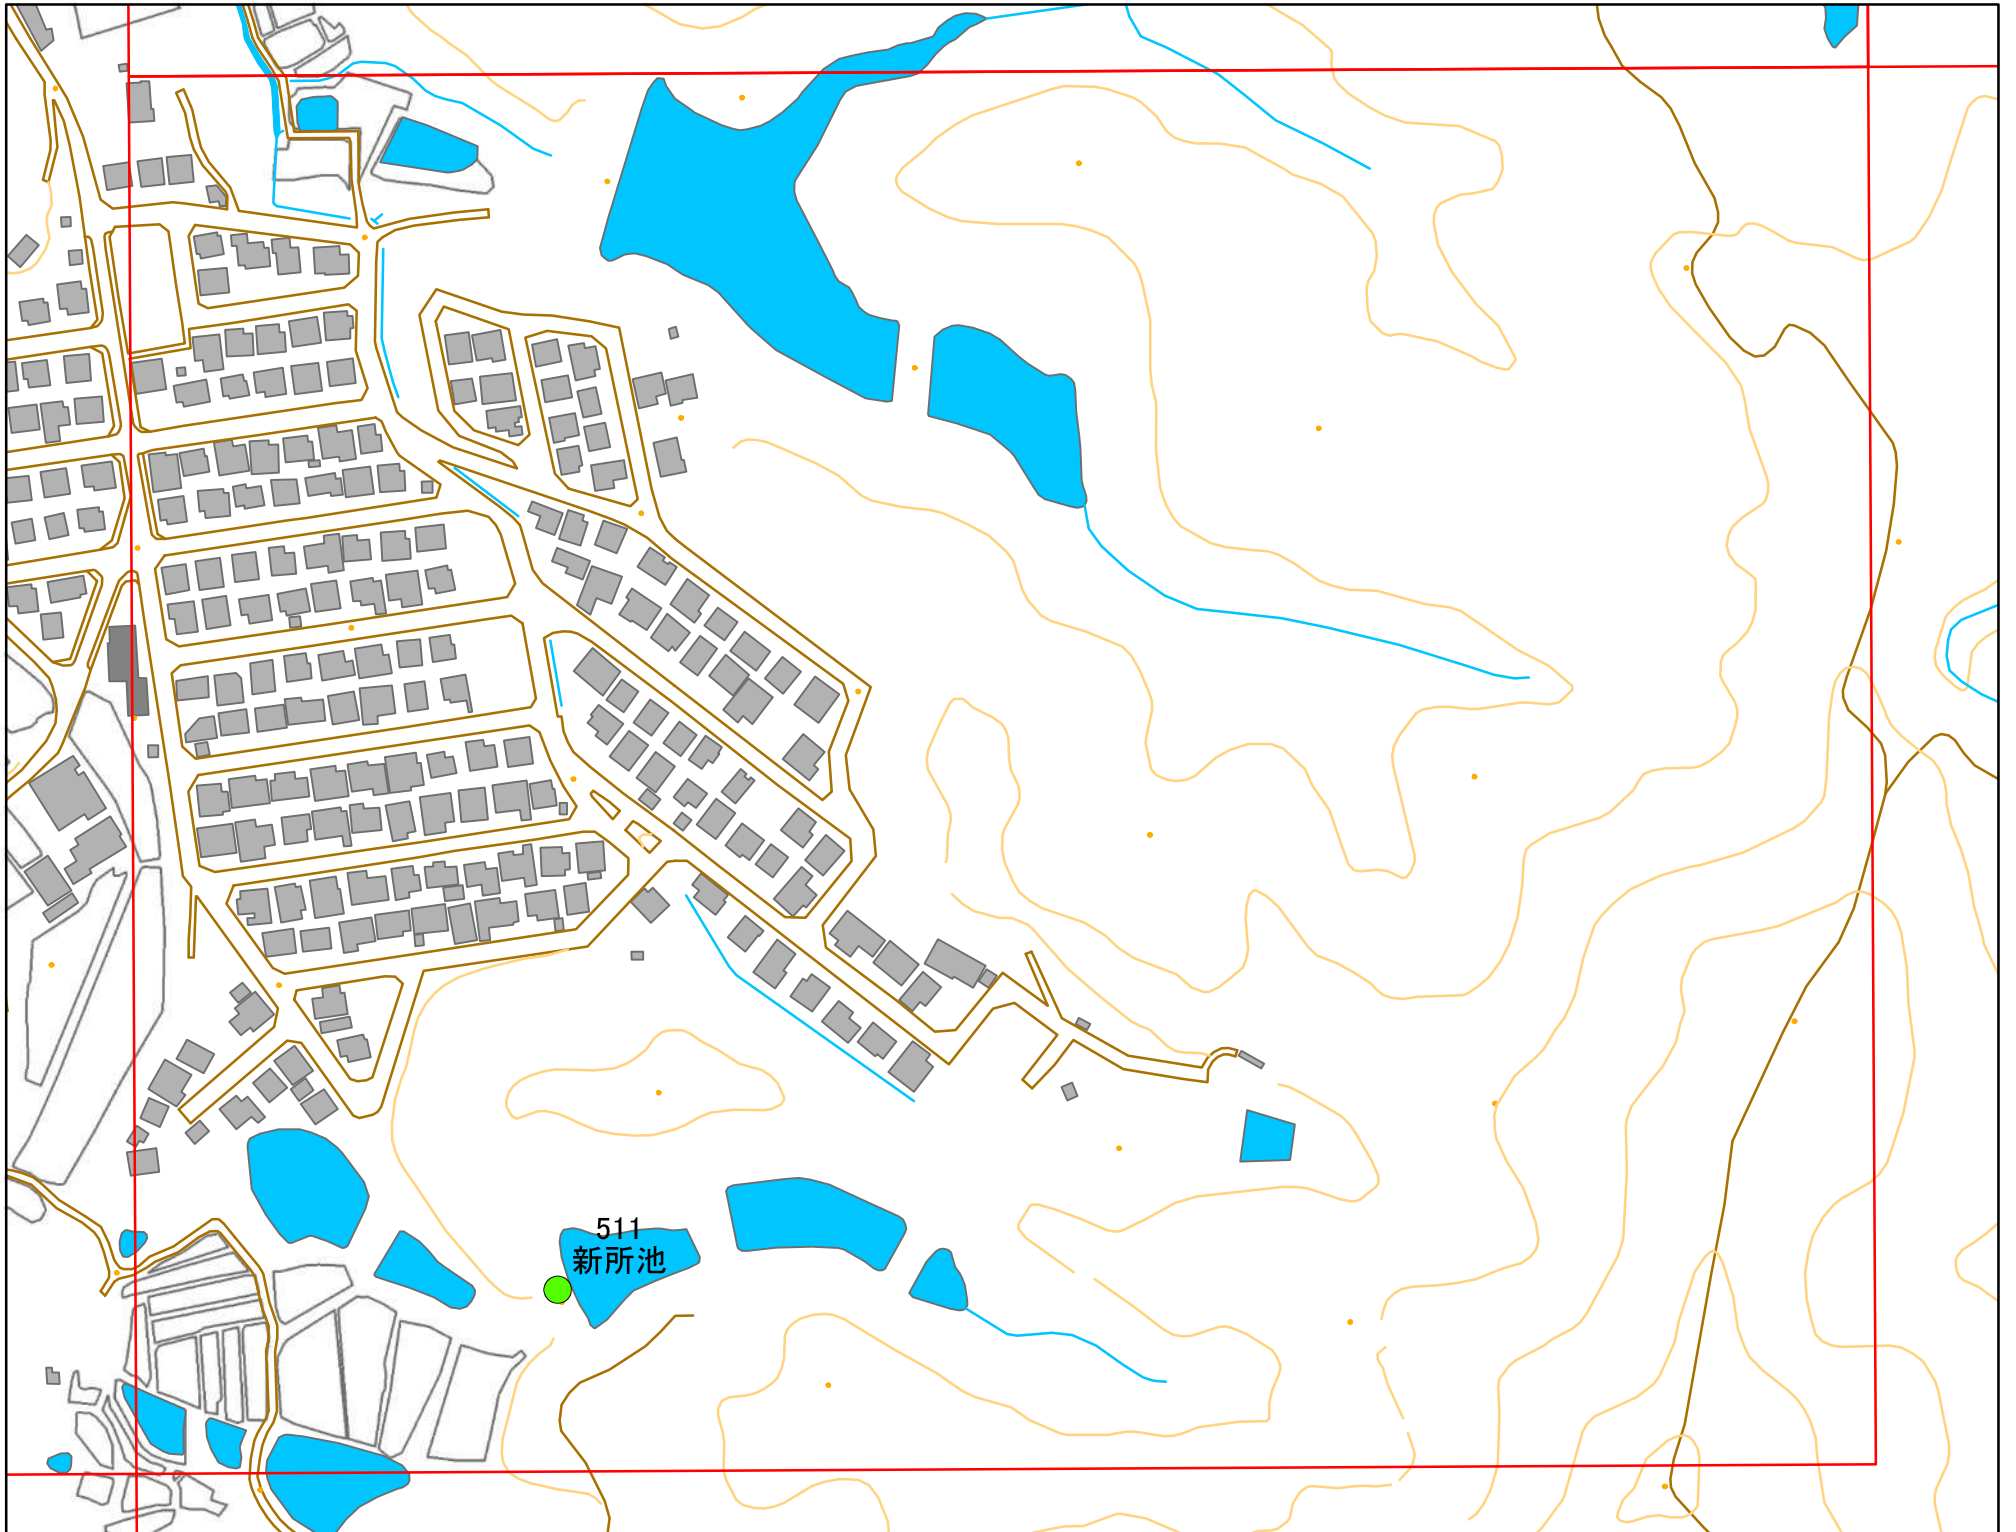

# 令和元年度 洲本市 防災重点ため池マップ

\* マップにため池名称が表示されているものが  
防災重点ため池、それ以外は、その他のため池

メッシュ番号：035

地図内ため池諸元一覧表

1:2,500

番号	管理番号	ため池名	所在地	貯水量m3
511	20570223	新所池	洲本市千草	2160

緊急連絡先 洲本市農地整備課  
TEL 0799-22-3321(代表)