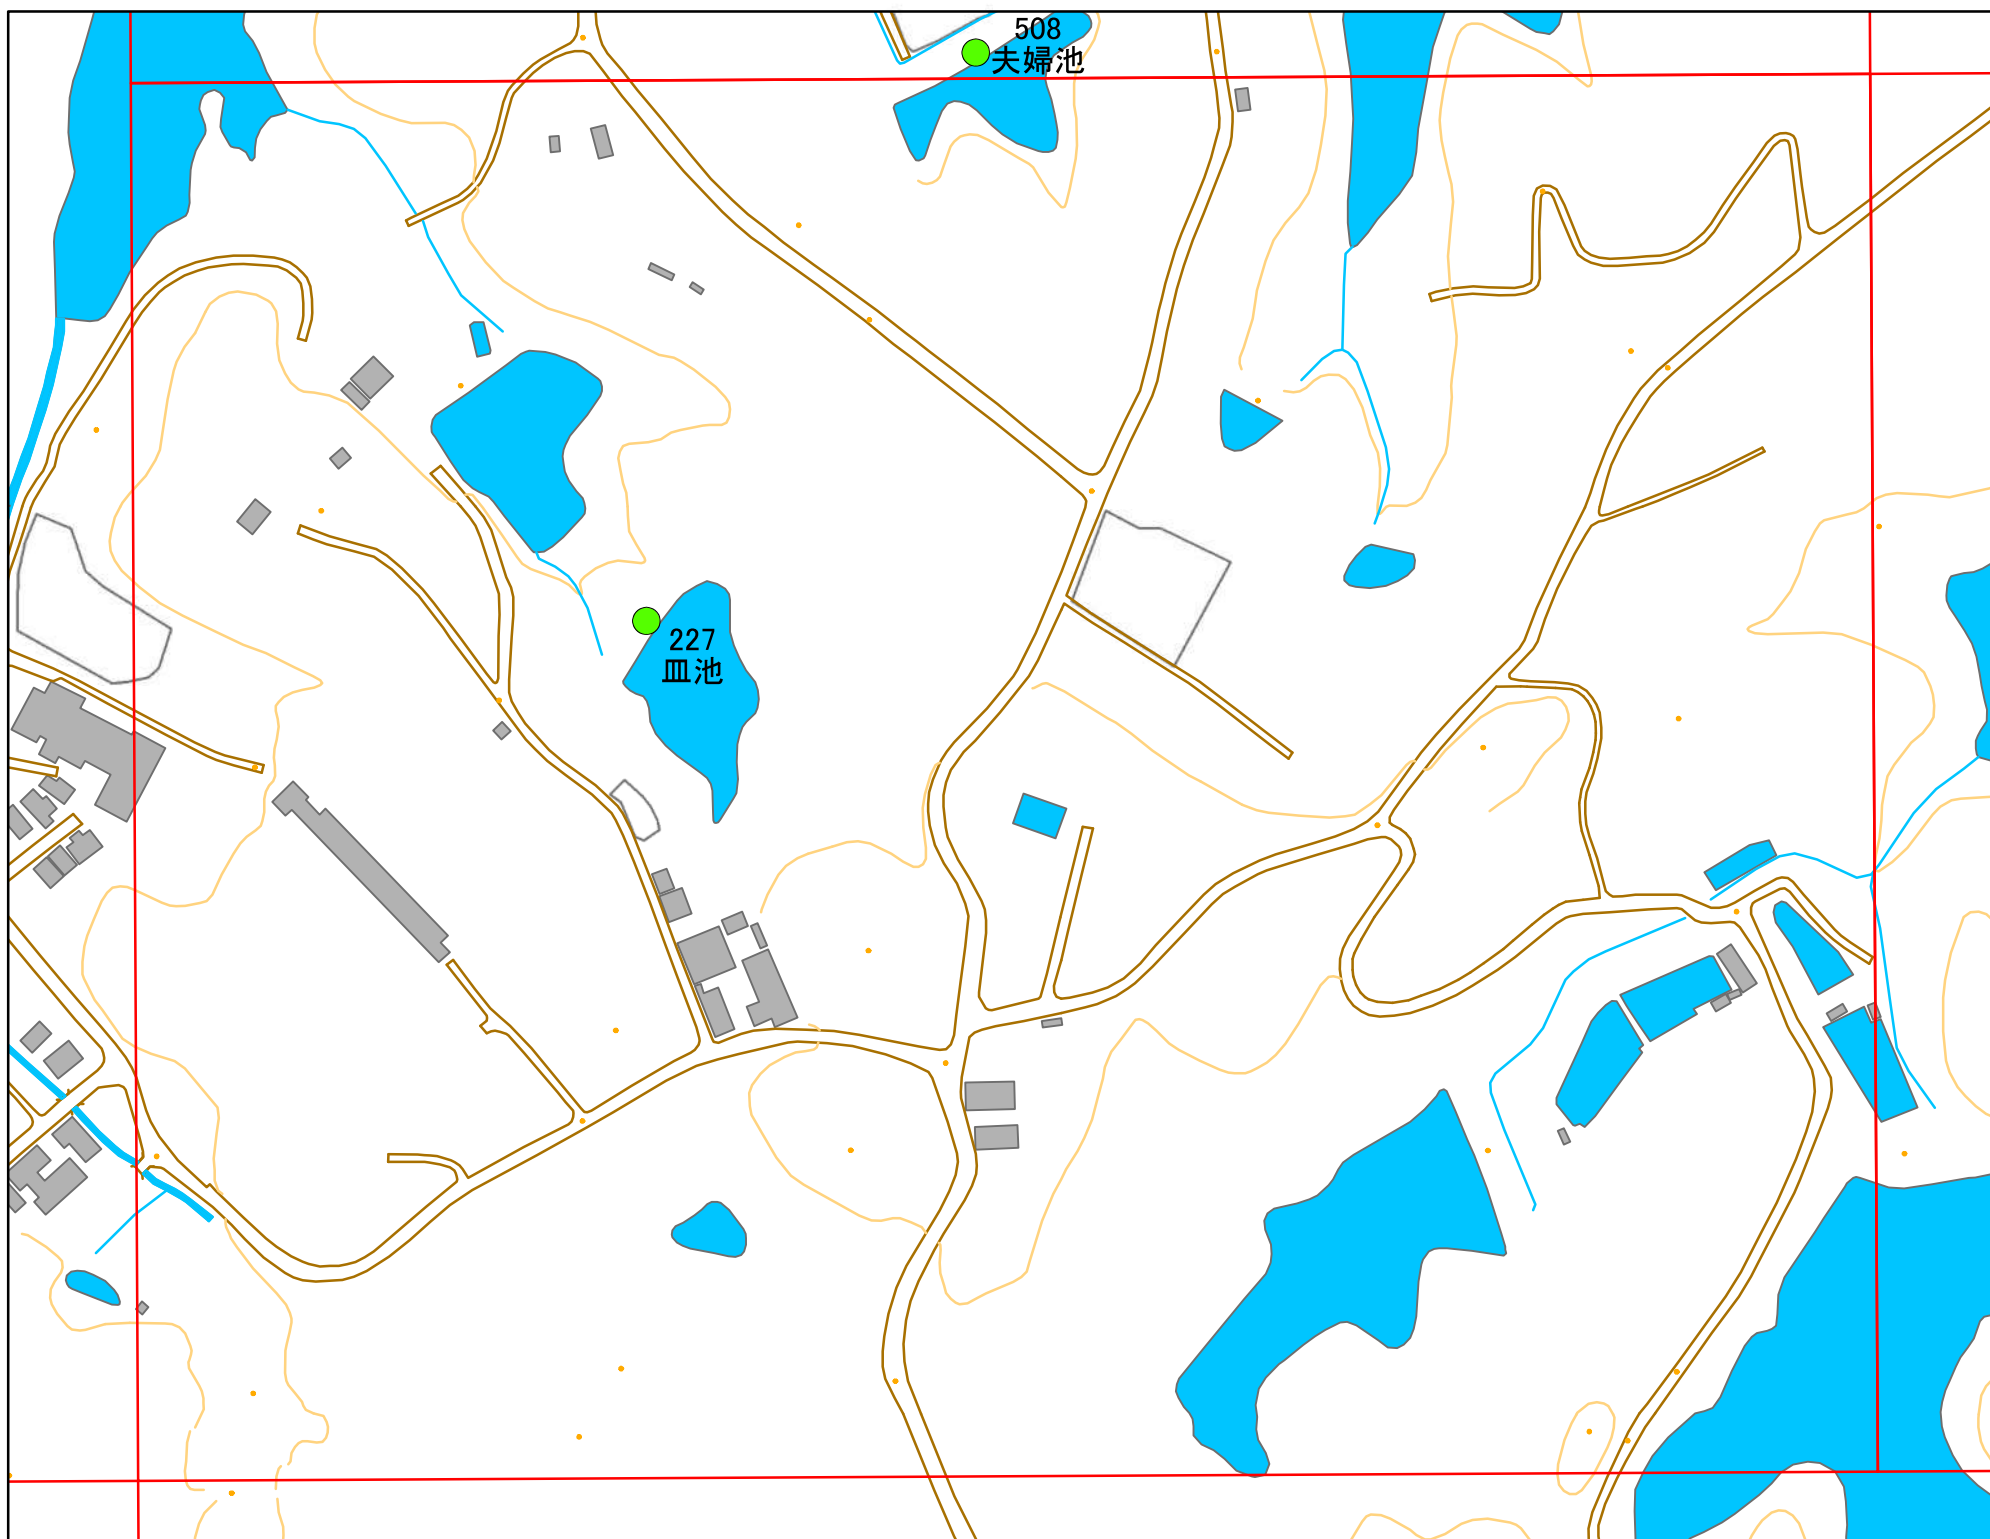

# 令和元年度 洲本市 防災重点ため池マップ

\* マップにため池名称が表示されているものが  
防災重点ため池、それ以外は、その他のため池

メッシュ番号：036

地図内ため池諸元一覧表

1:2,500

番号	管理番号	ため池名	所在地	貯水量m3
227	20570256	皿池	洲本市宇原	5000

緊急連絡先 洲本市農地整備課  
TEL 0799-22-3321(代表)