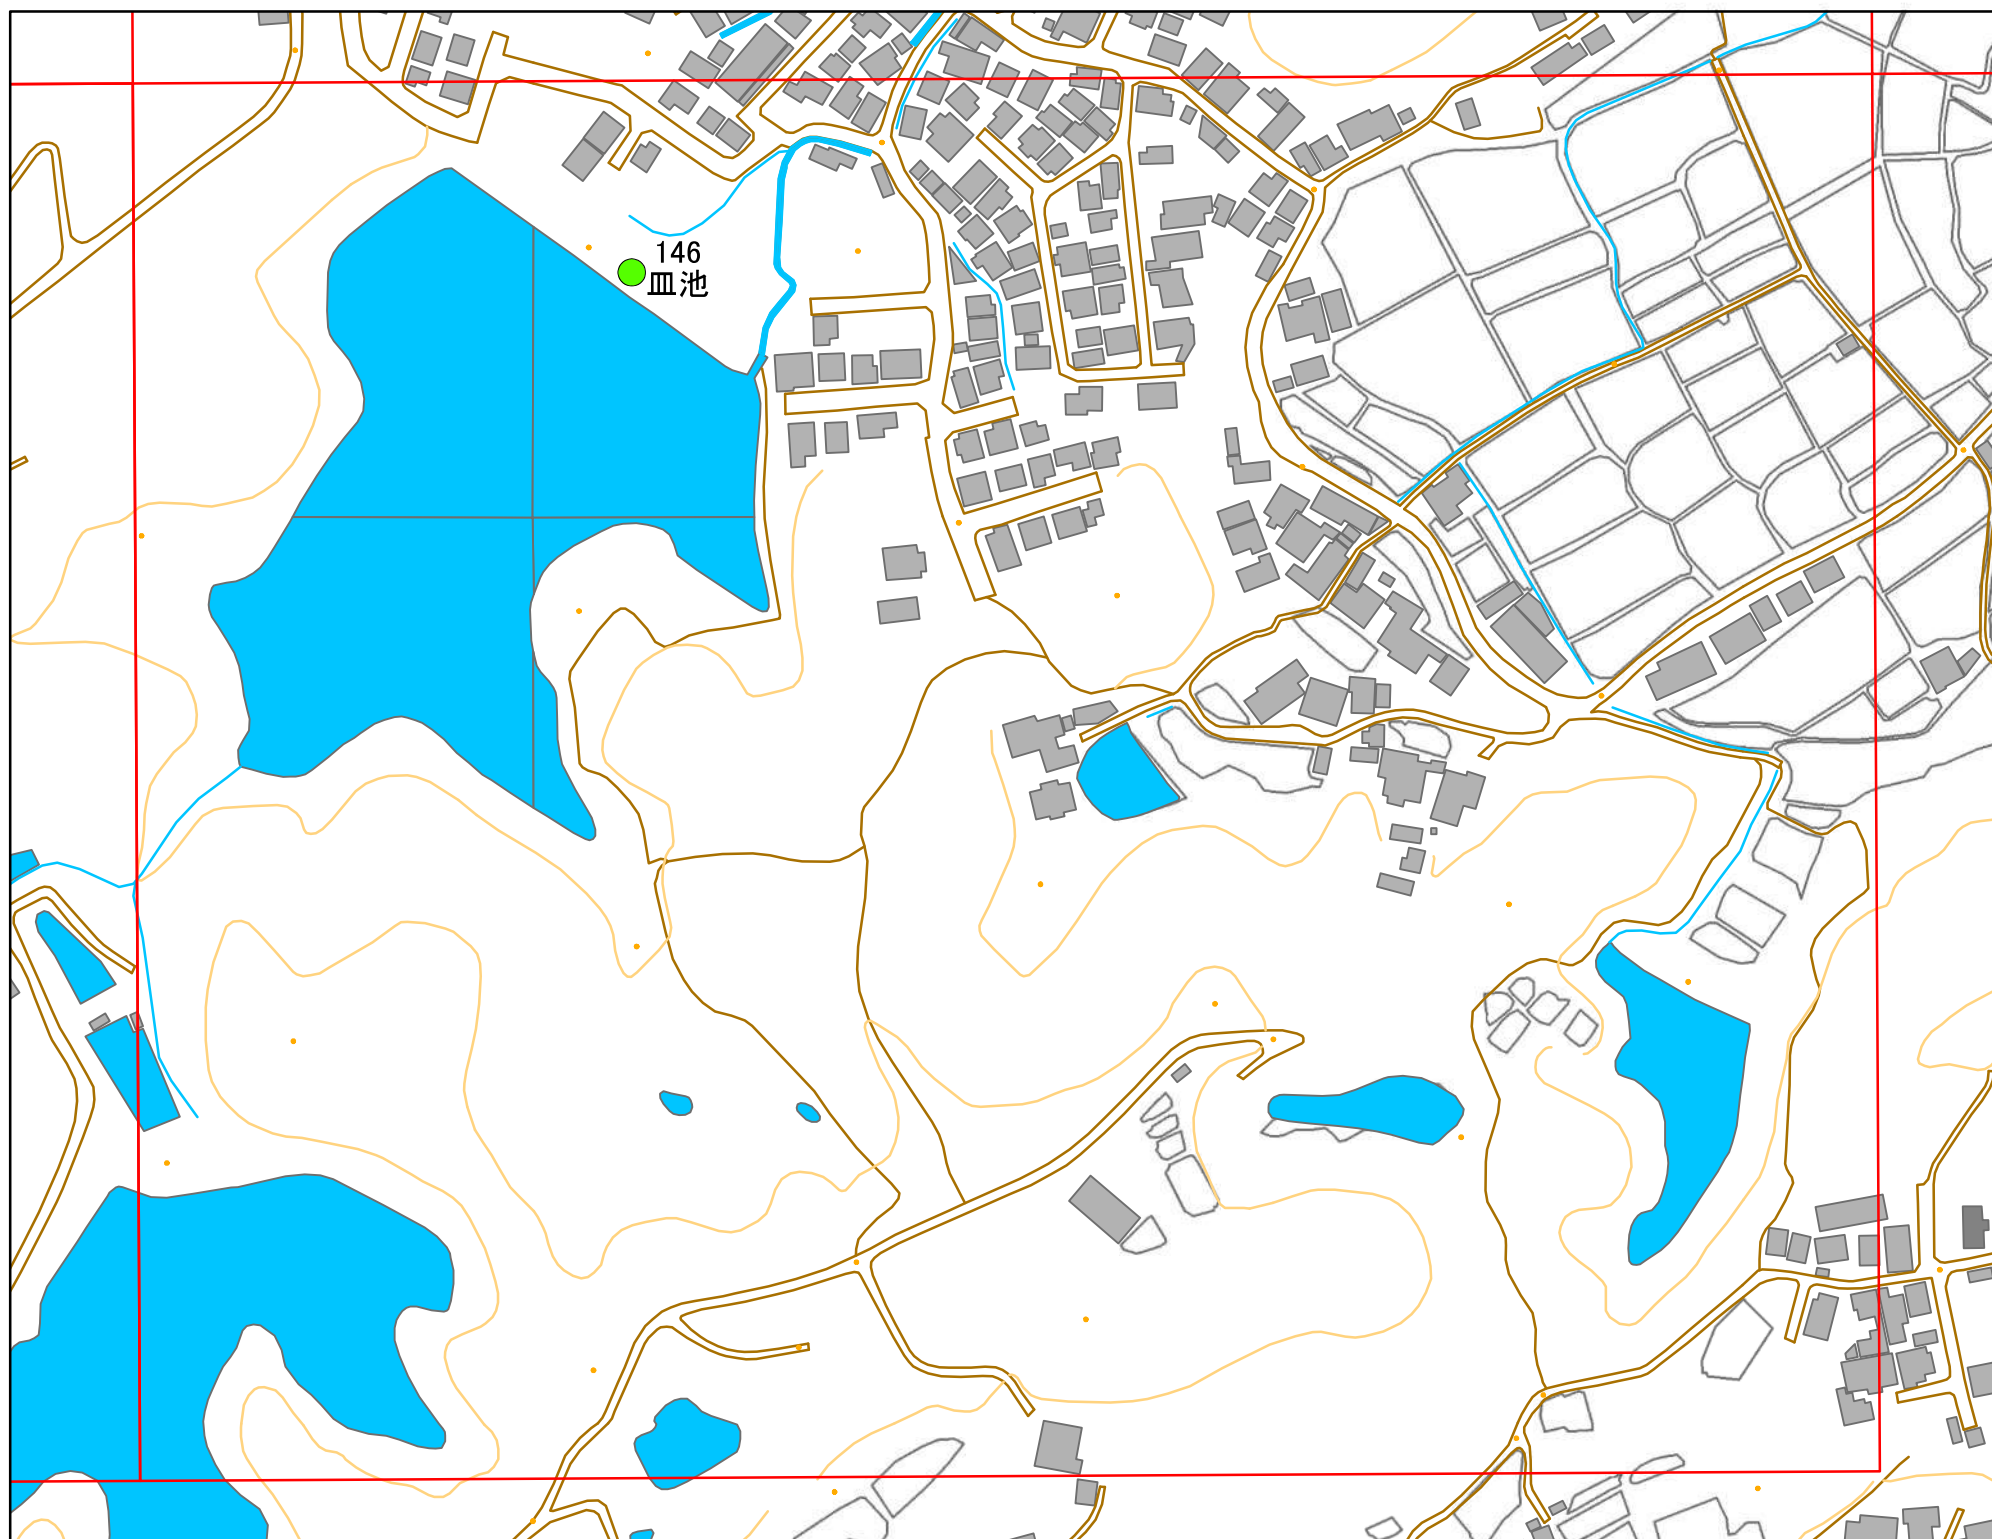

令和元年度 洲本市 防災重点ため池マップ

* マップにため池名称が表示されているものが
防災重点ため池、それ以外は、その他のため池

メッシュ番号：037

地図内ため池諸元一覧表

1:2,500

番号	管理番号	ため池名	所在地	貯水量m3
146	20570249	皿池	洲本市上物部	42000

緊急連絡先 洲本市農地整備課
TEL 0799-22-3321(代表)