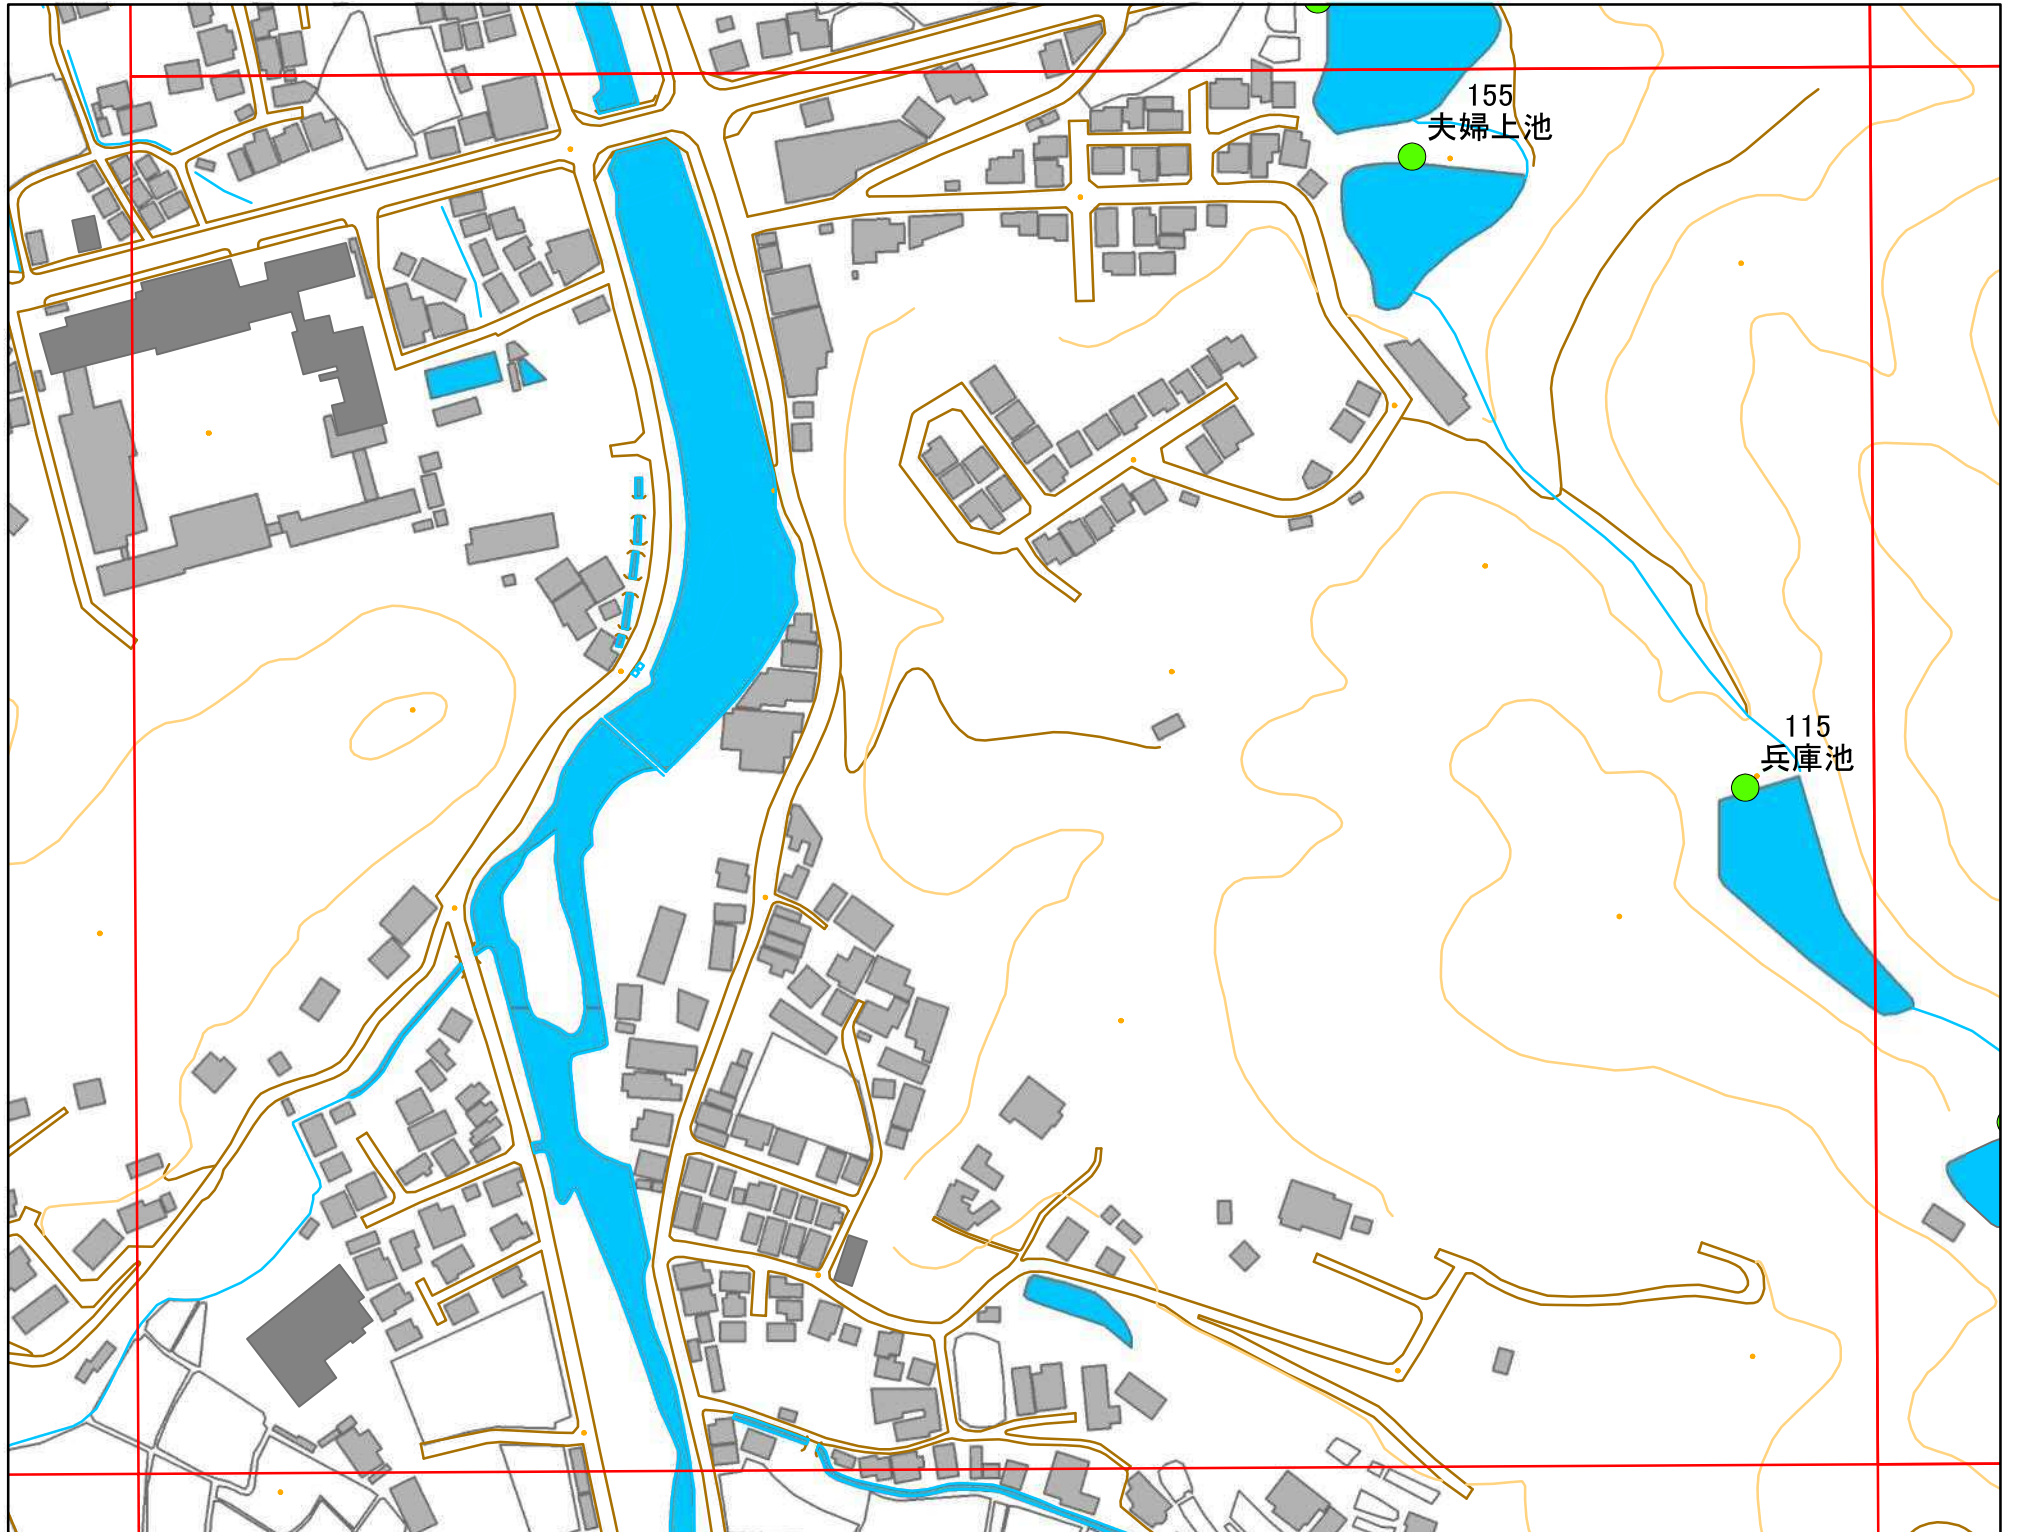

令和元年度 洲本市 防災重点ため池マップ

* マップにため池名称が表示されているものが
防災重点ため池、それ以外は、その他のため池

メッシュ番号：040

地図内ため池諸元一覧表

1:2,500

番号	管理番号	ため池名	所在地	貯水量m3
115	20570213	兵庫池	洲本市小路谷	7000
155	20570251	夫婦上池	洲本市上物部	4000

緊急連絡先 洲本市農地整備課
TEL 0799-22-3321(代表)