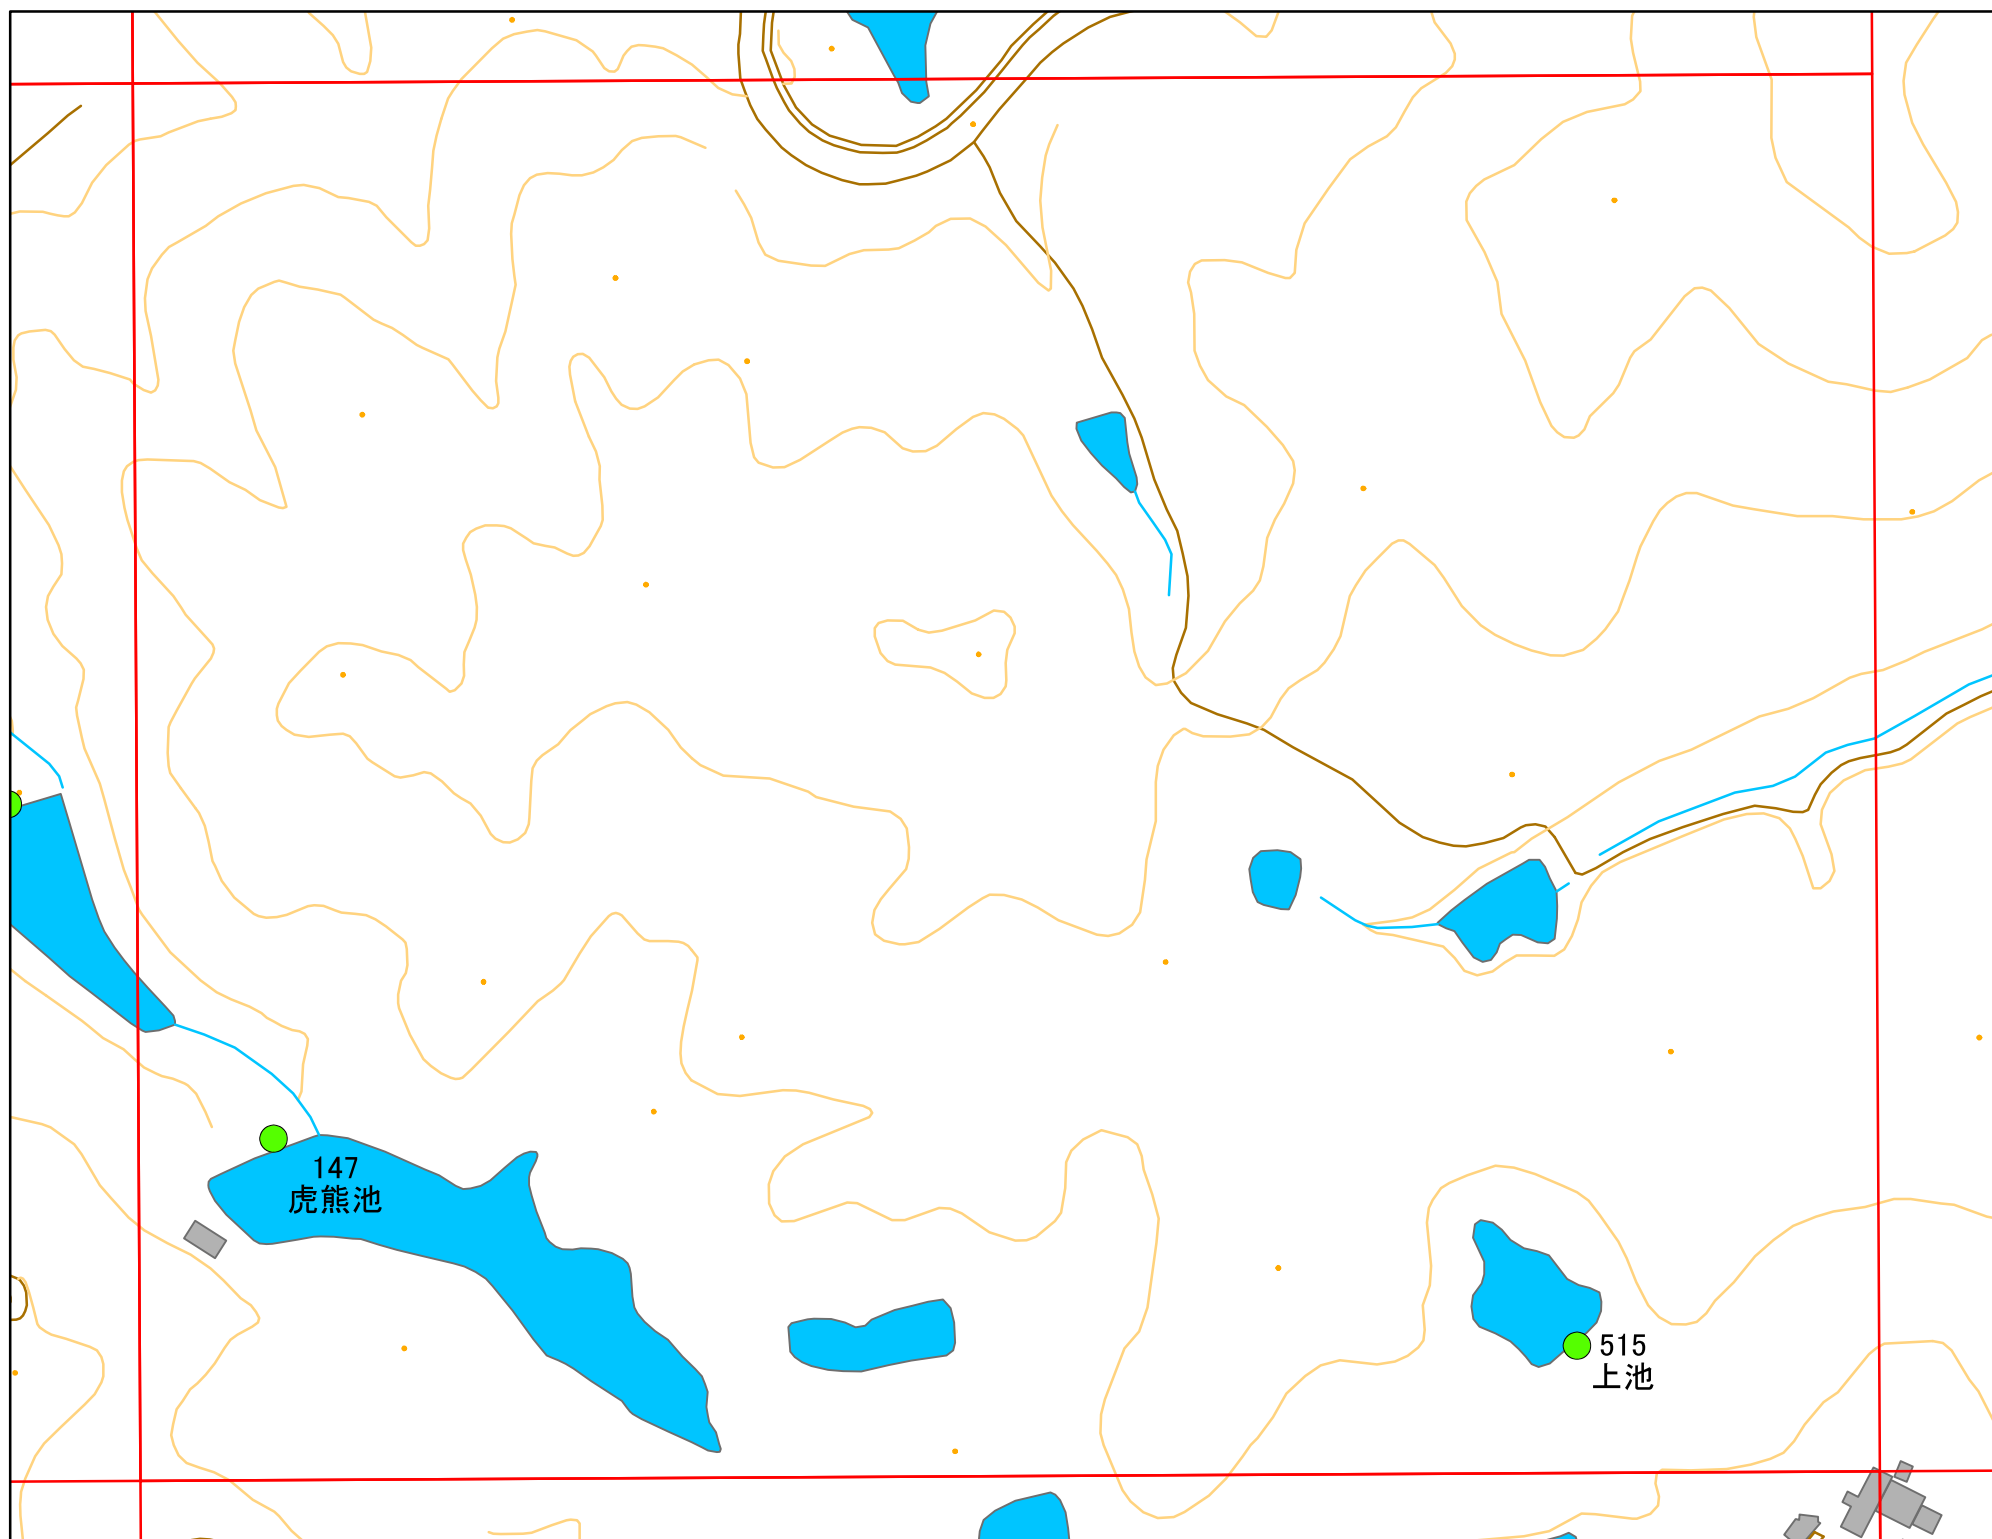

令和元年度 洲本市 防災重点ため池マップ

* マップにため池名称が表示されているものが
防災重点ため池、それ以外は、その他のため池

メッシュ番号：041

地図内ため池諸元一覧表

1:2,500

番号	管理番号	ため池名	所在地	貯水量m3
147	20570210	虎熊池	洲本市小路谷	12000
515	20570216	上池	洲本市小路谷	3360

緊急連絡先 洲本市農地整備課
TEL 0799-22-3321(代表)