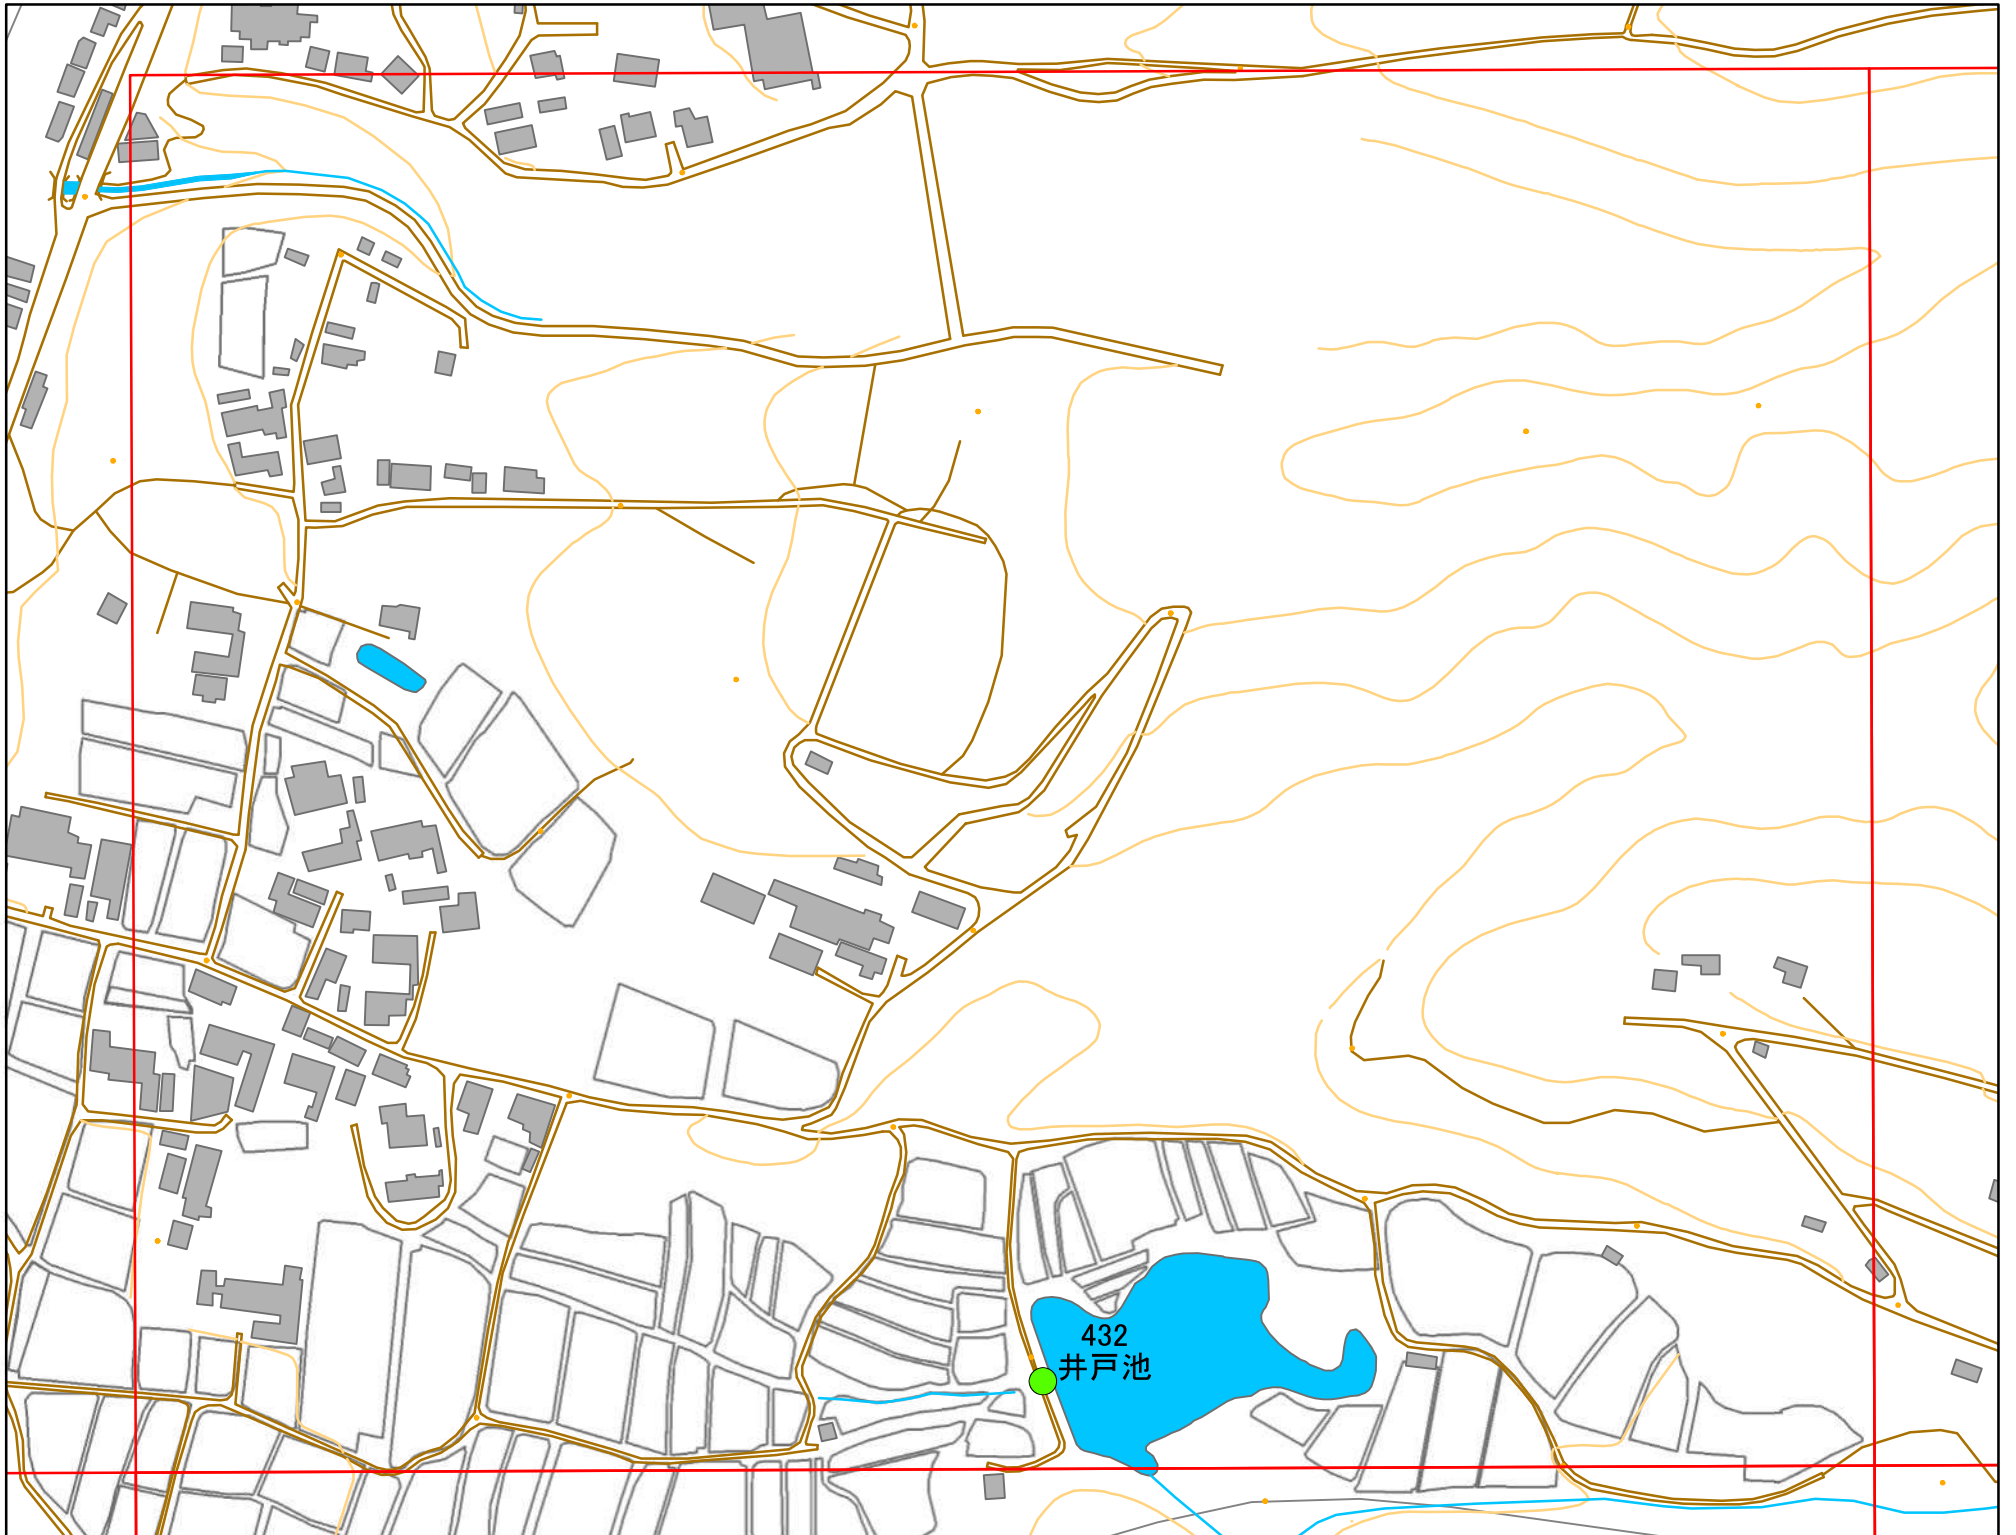

# 令和元年度 洲本市 防災重点ため池マップ

\* マップにため池名称が表示されているものが  
防災重点ため池、それ以外は、その他のため池

メッシュ番号：047

地図内ため池諸元一覧表

1:2,500

番号	管理番号	ため池名	所在地	貯水量m3
432	68510482	井戸池	洲本市五色町鳥飼浦	9600

緊急連絡先 洲本市農地整備課  
TEL 0799-22-3321(代表)