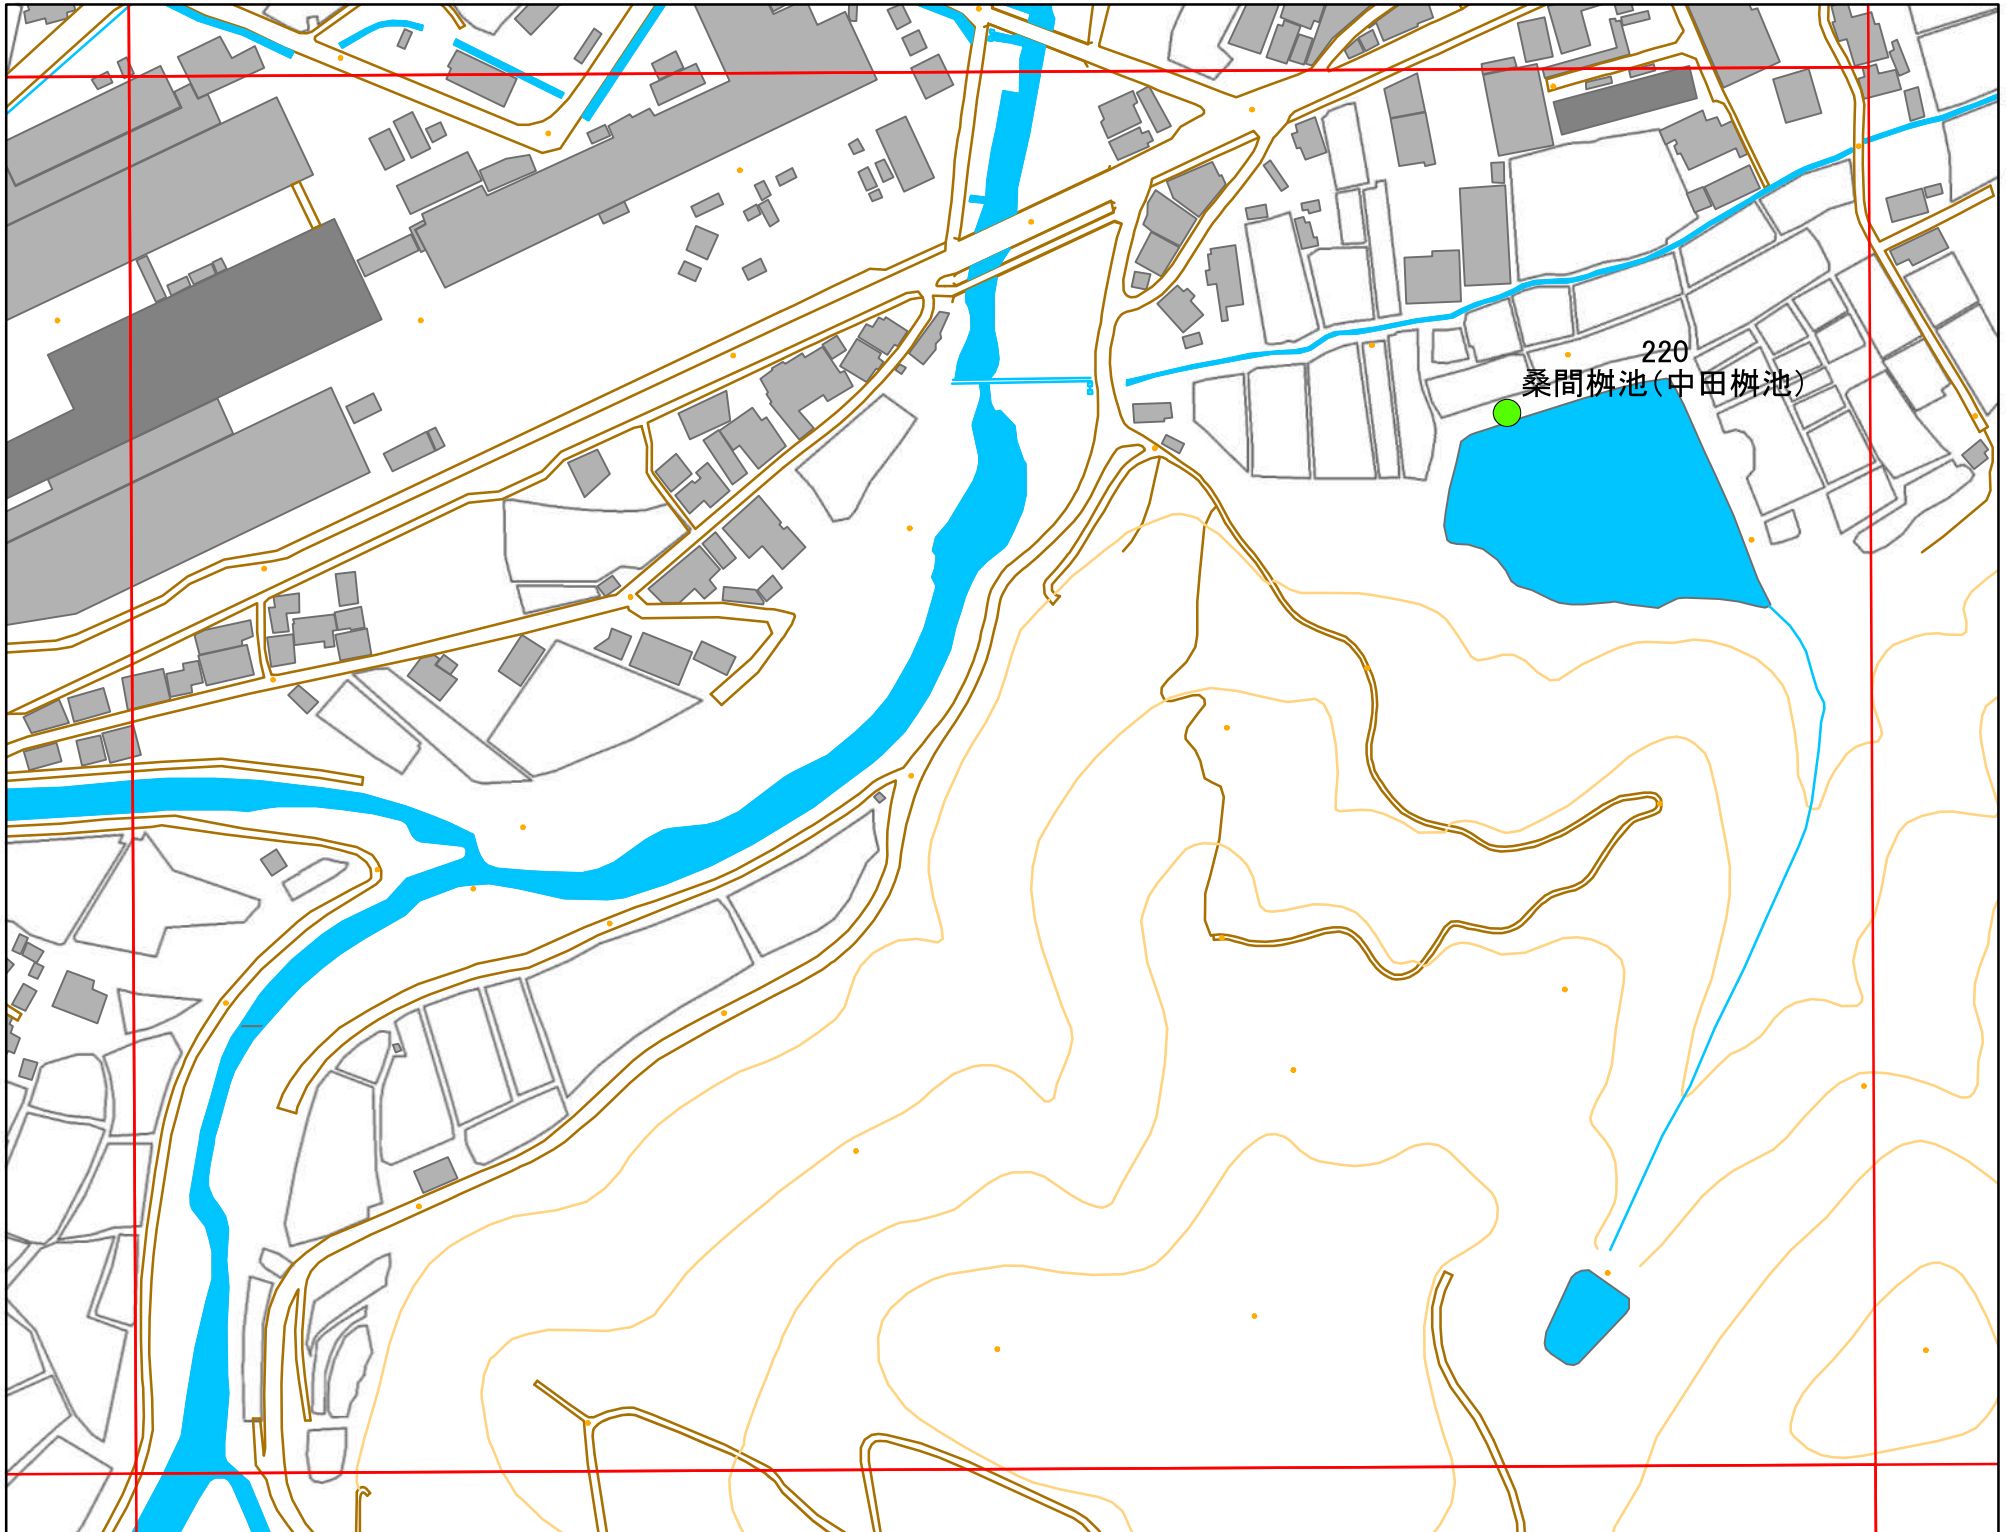

令和元年度 洲本市 防災重点ため池マップ

* マップにため池名称が表示されているものが
防災重点ため池、それ以外は、その他のため池

メッシュ番号：053

地図内ため池諸元一覧表

1:2,500

番号	管理番号	ため池名	所在地	貯水量m3
220	20570179	桑間榎池(中田榎池)	洲本市桑間	12000

緊急連絡先 洲本市農地整備課
TEL 0799-22-3321(代表)