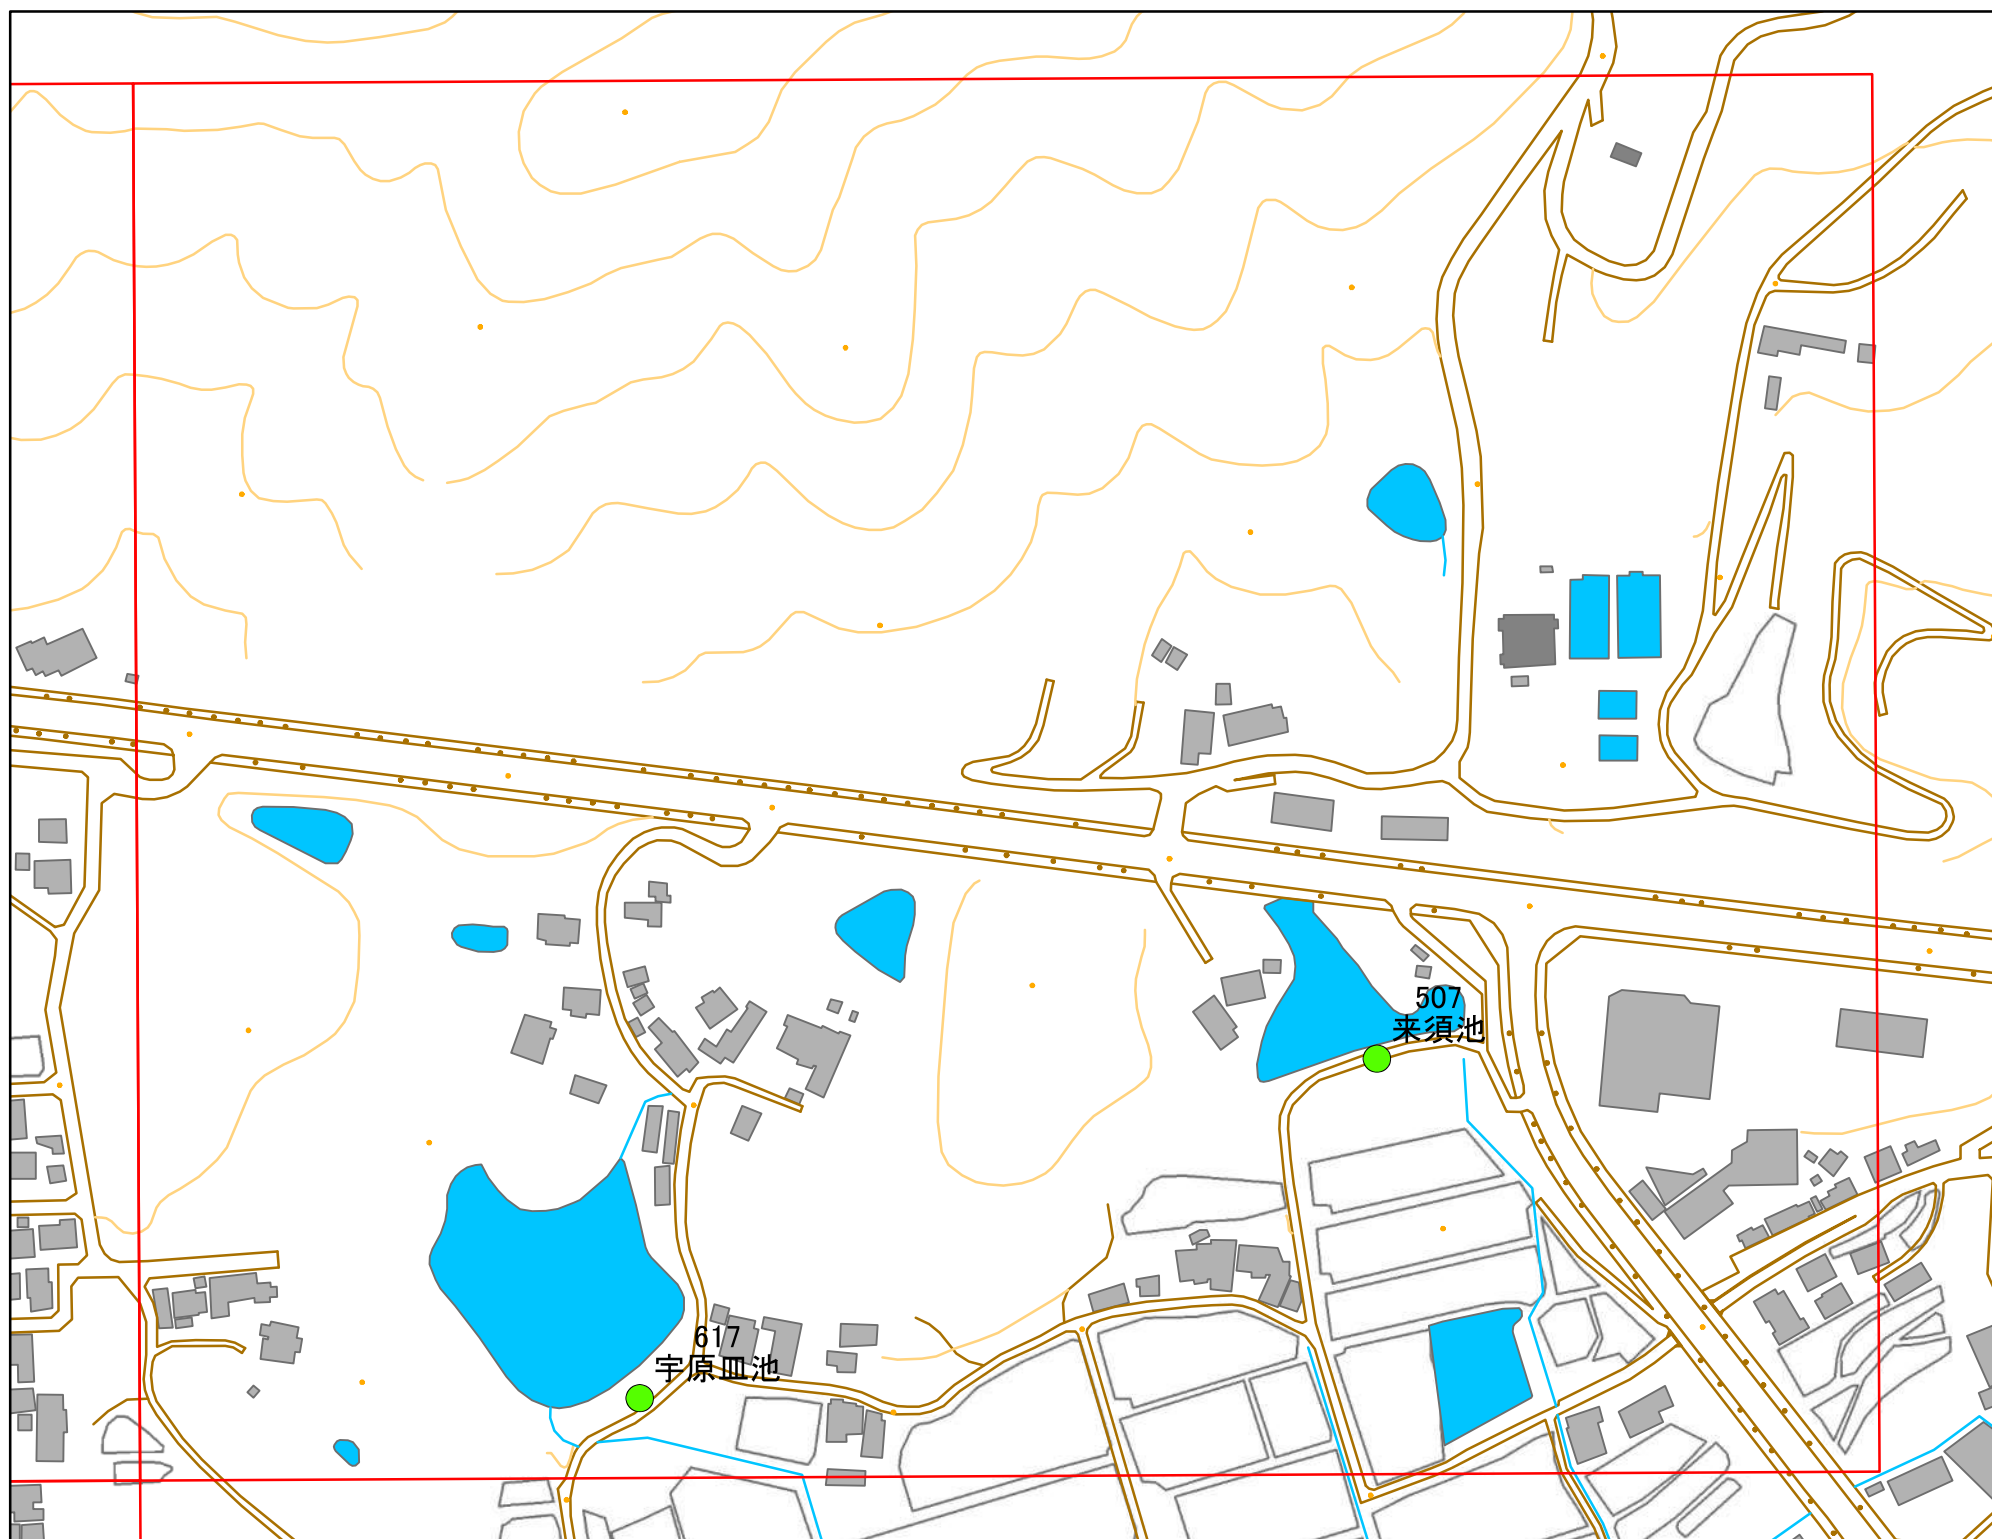

令和元年度 洲本市 防災重点ため池マップ

* マップにため池名称が表示されているものが
防災重点ため池、それ以外は、その他のため池

メッシュ番号：054

地図内ため池諸元一覧表

1:2,500

番号	管理番号	ため池名	所在地	貯水量m3
507	20570258	来須池	洲本市宇原	2520
617	20570253	宇原皿池	洲本市宇原	5400

緊急連絡先 洲本市農地整備課
TEL 0799-22-3321(代表)