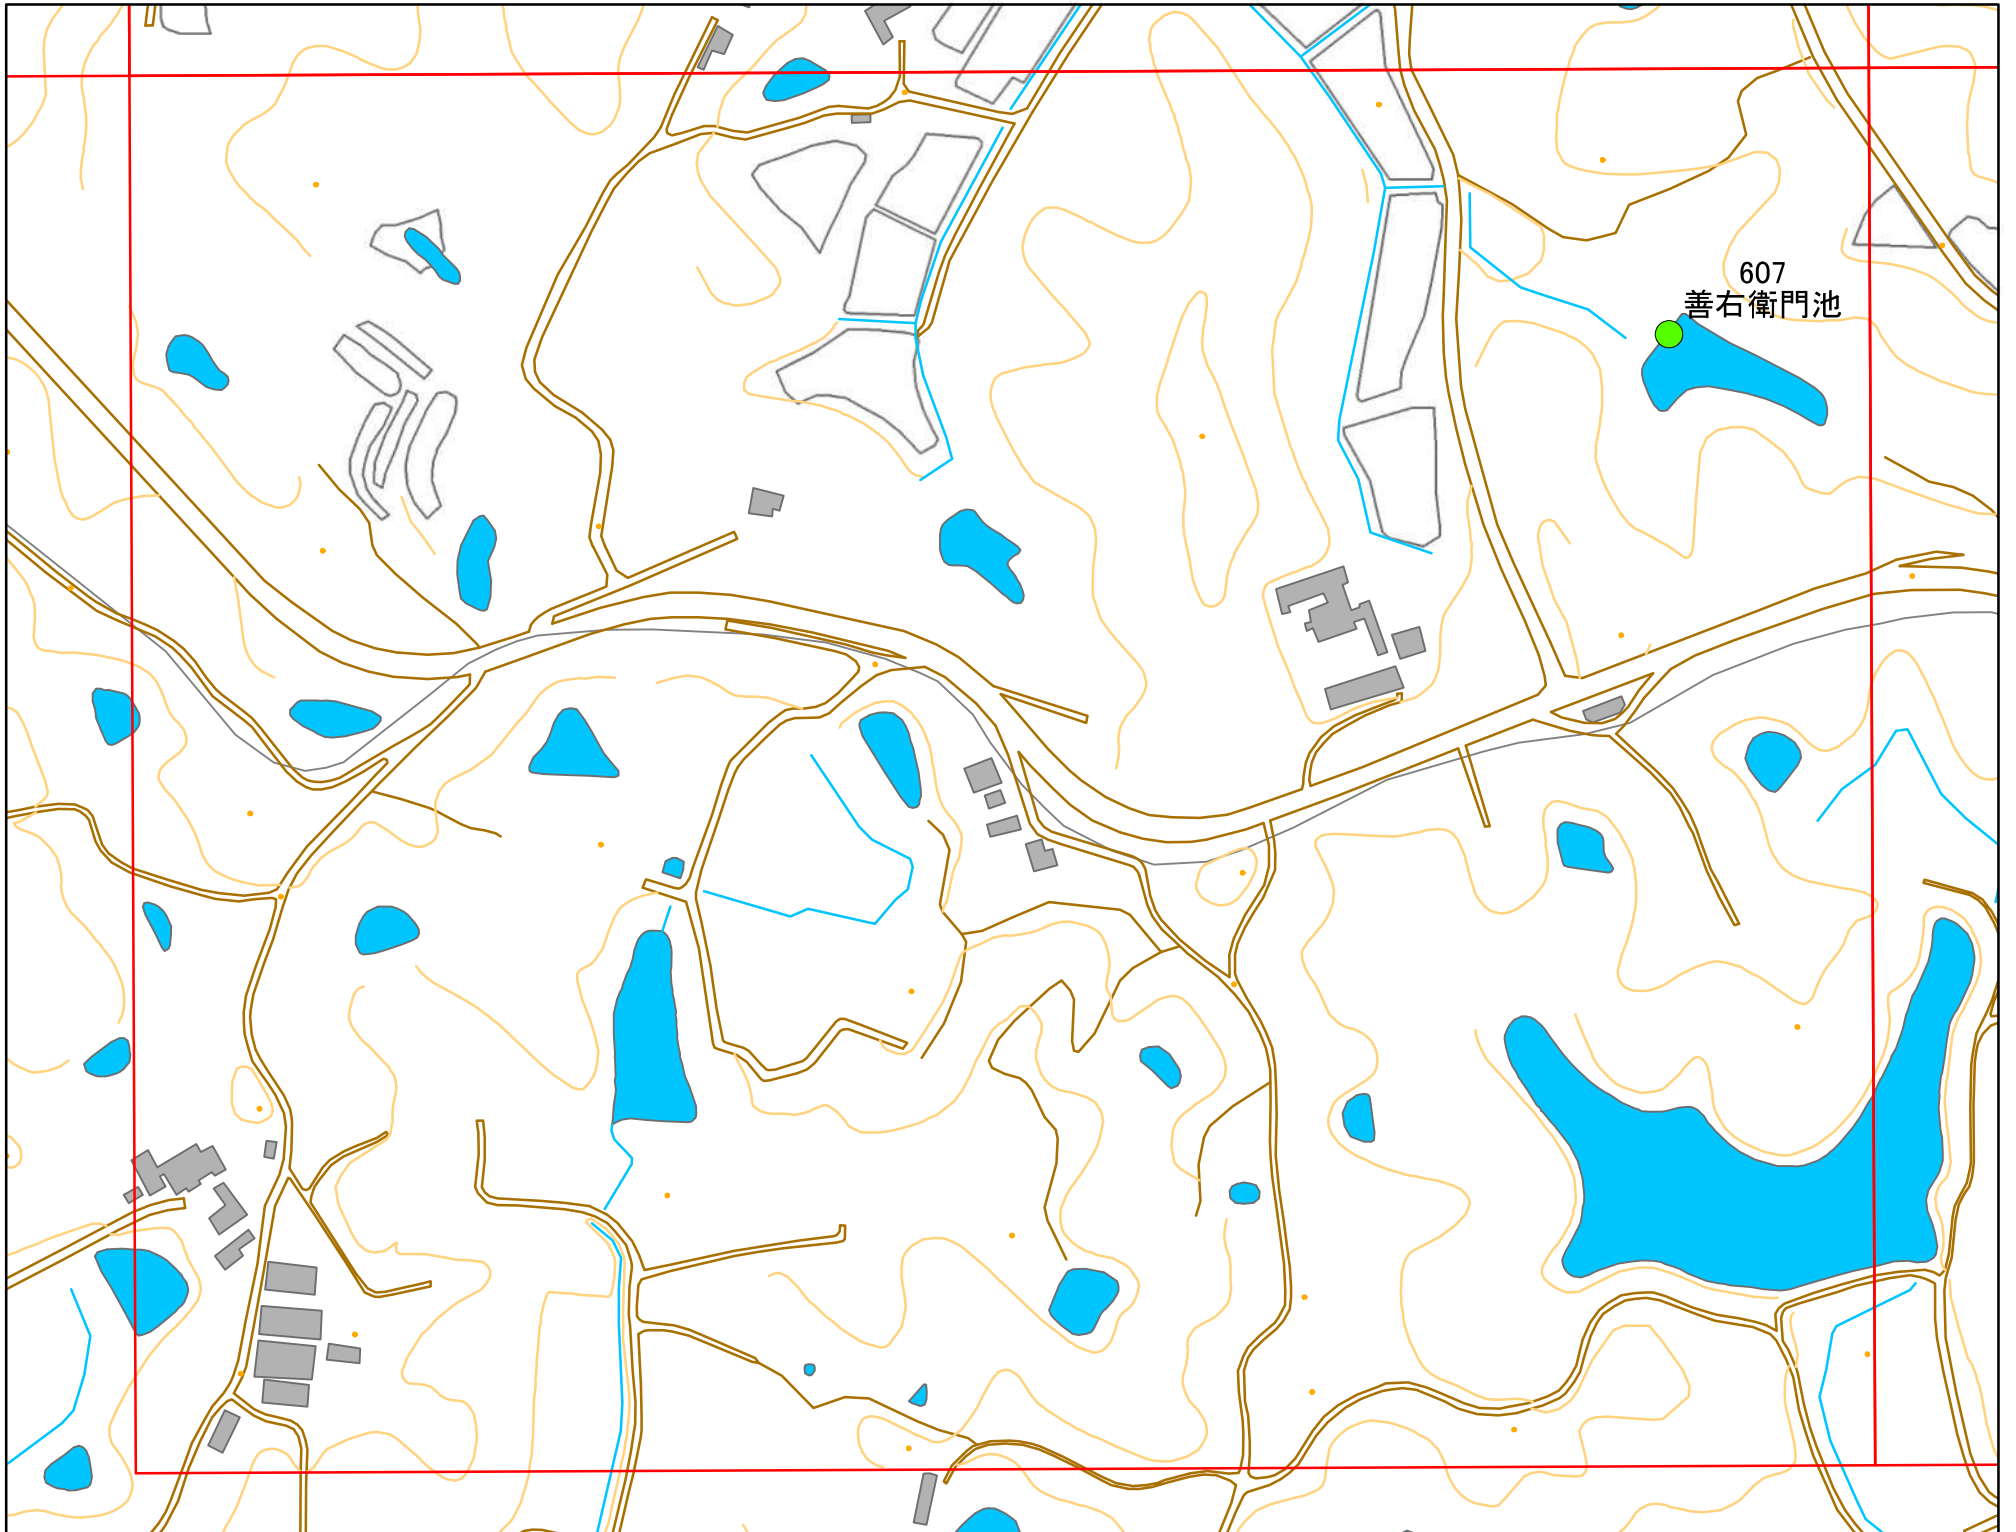

令和元年度 洲本市 防災重点ため池マップ

* マップにため池名称が表示されているものが
防災重点ため池、それ以外は、その他のため池

メッシュ番号：056

地図内ため池諸元一覧表

1:2,500

番号	管理番号	ため池名	所在地	貯水量m3
607	68510395	善右衛門池	洲本市五色町上塚	1170

緊急連絡先 洲本市農地整備課
TEL 0799-22-3321(代表)