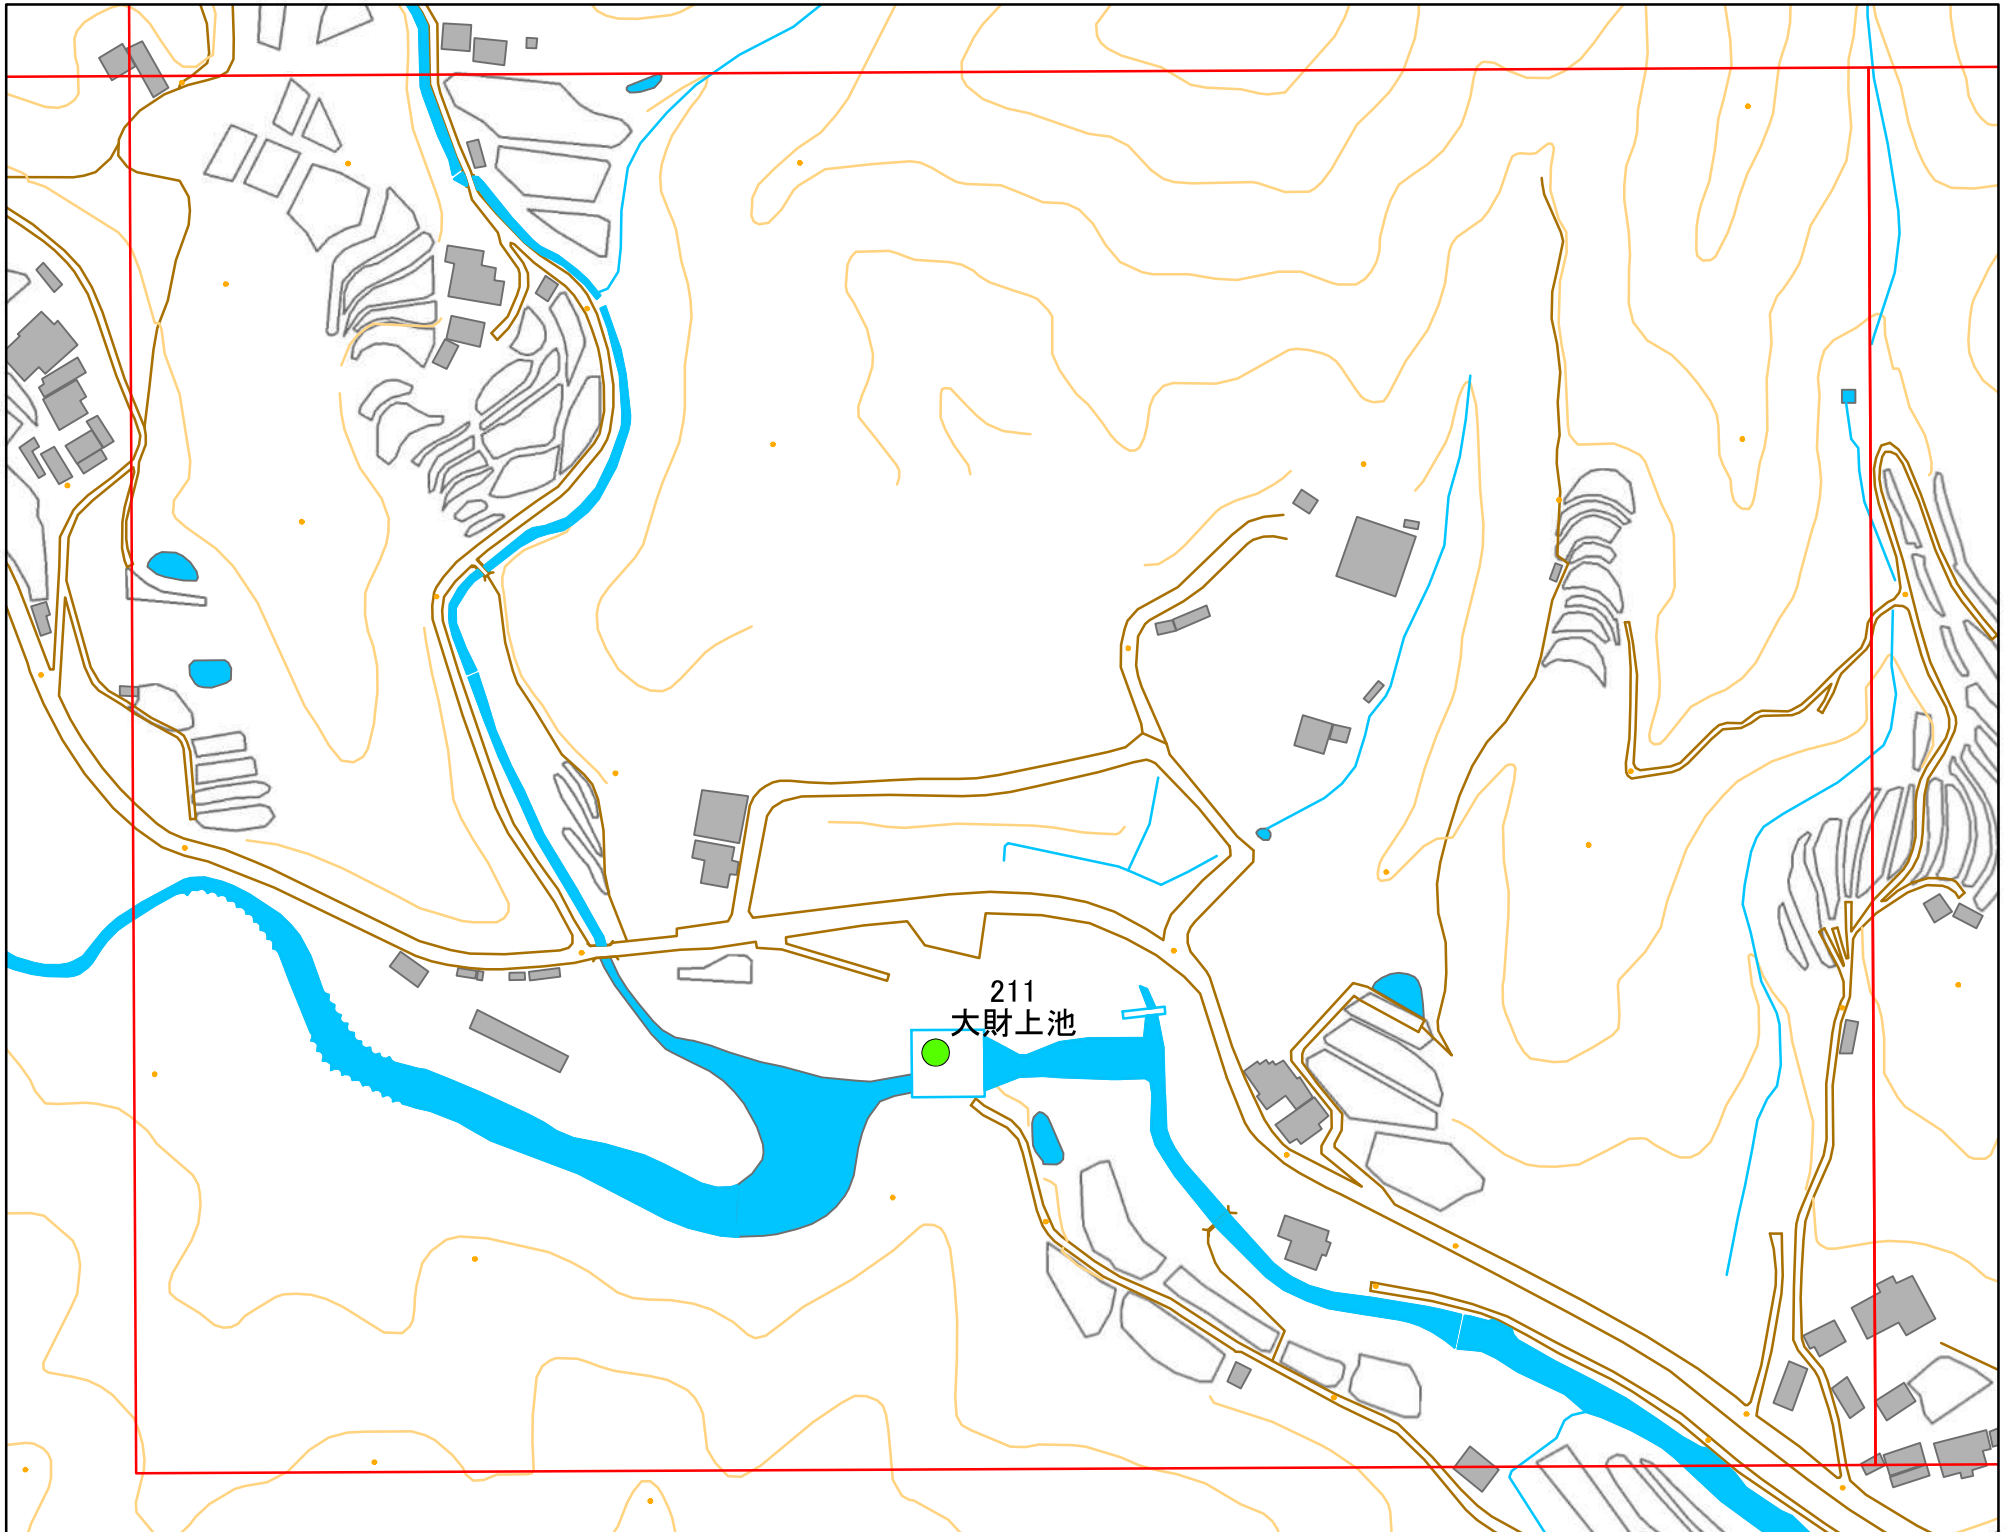

令和元年度 洲本市 防災重点ため池マップ

* マップにため池名称が表示されているものが
防災重点ため池、それ以外は、その他のため池

メッシュ番号：058

地図内ため池諸元一覧表

1:2,500

番号	管理番号	ため池名	所在地	貯水量m3
211	20570198	大財上池	洲本市上内膳	35000

緊急連絡先 洲本市農地整備課
TEL 0799-22-3321(代表)