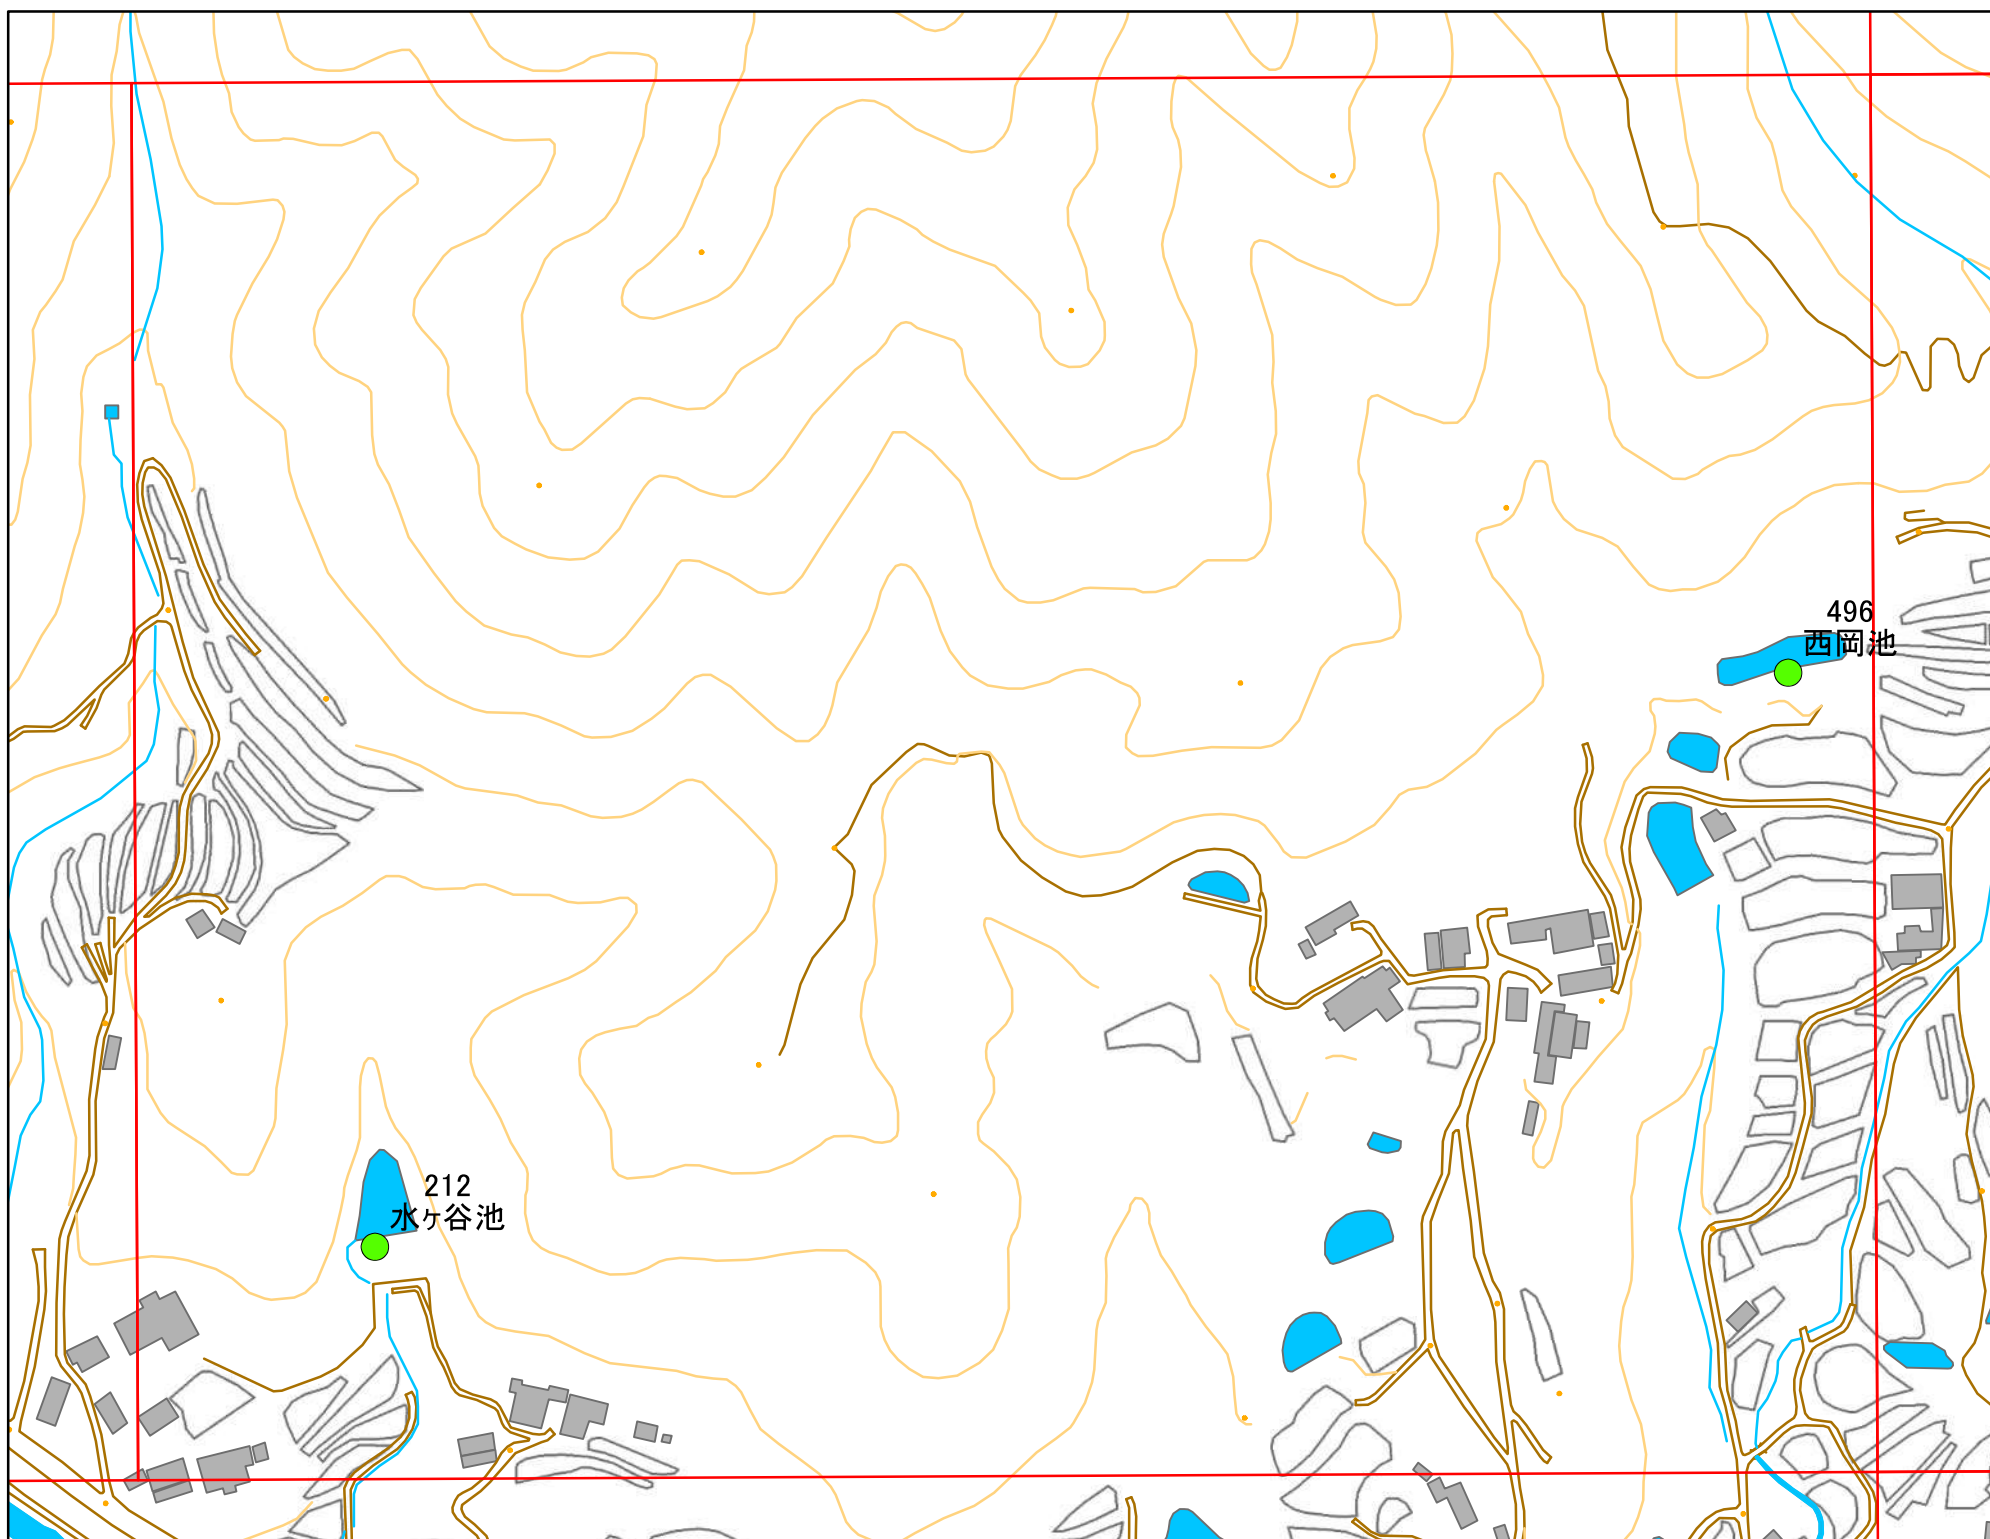

令和元年度 洲本市 防災重点ため池マップ

* マップにため池名称が表示されているものが
防災重点ため池、それ以外は、その他のため池

メッシュ番号：060

地図内ため池諸元一覧表

1:2,500

番号	管理番号	ため池名	所在地	貯水量m3
212	20570197	水ヶ谷池	洲本市上内膳	2000
496	20570202	西岡池	洲本市上内膳	560

緊急連絡先 洲本市農地整備課
TEL 0799-22-3321(代表)