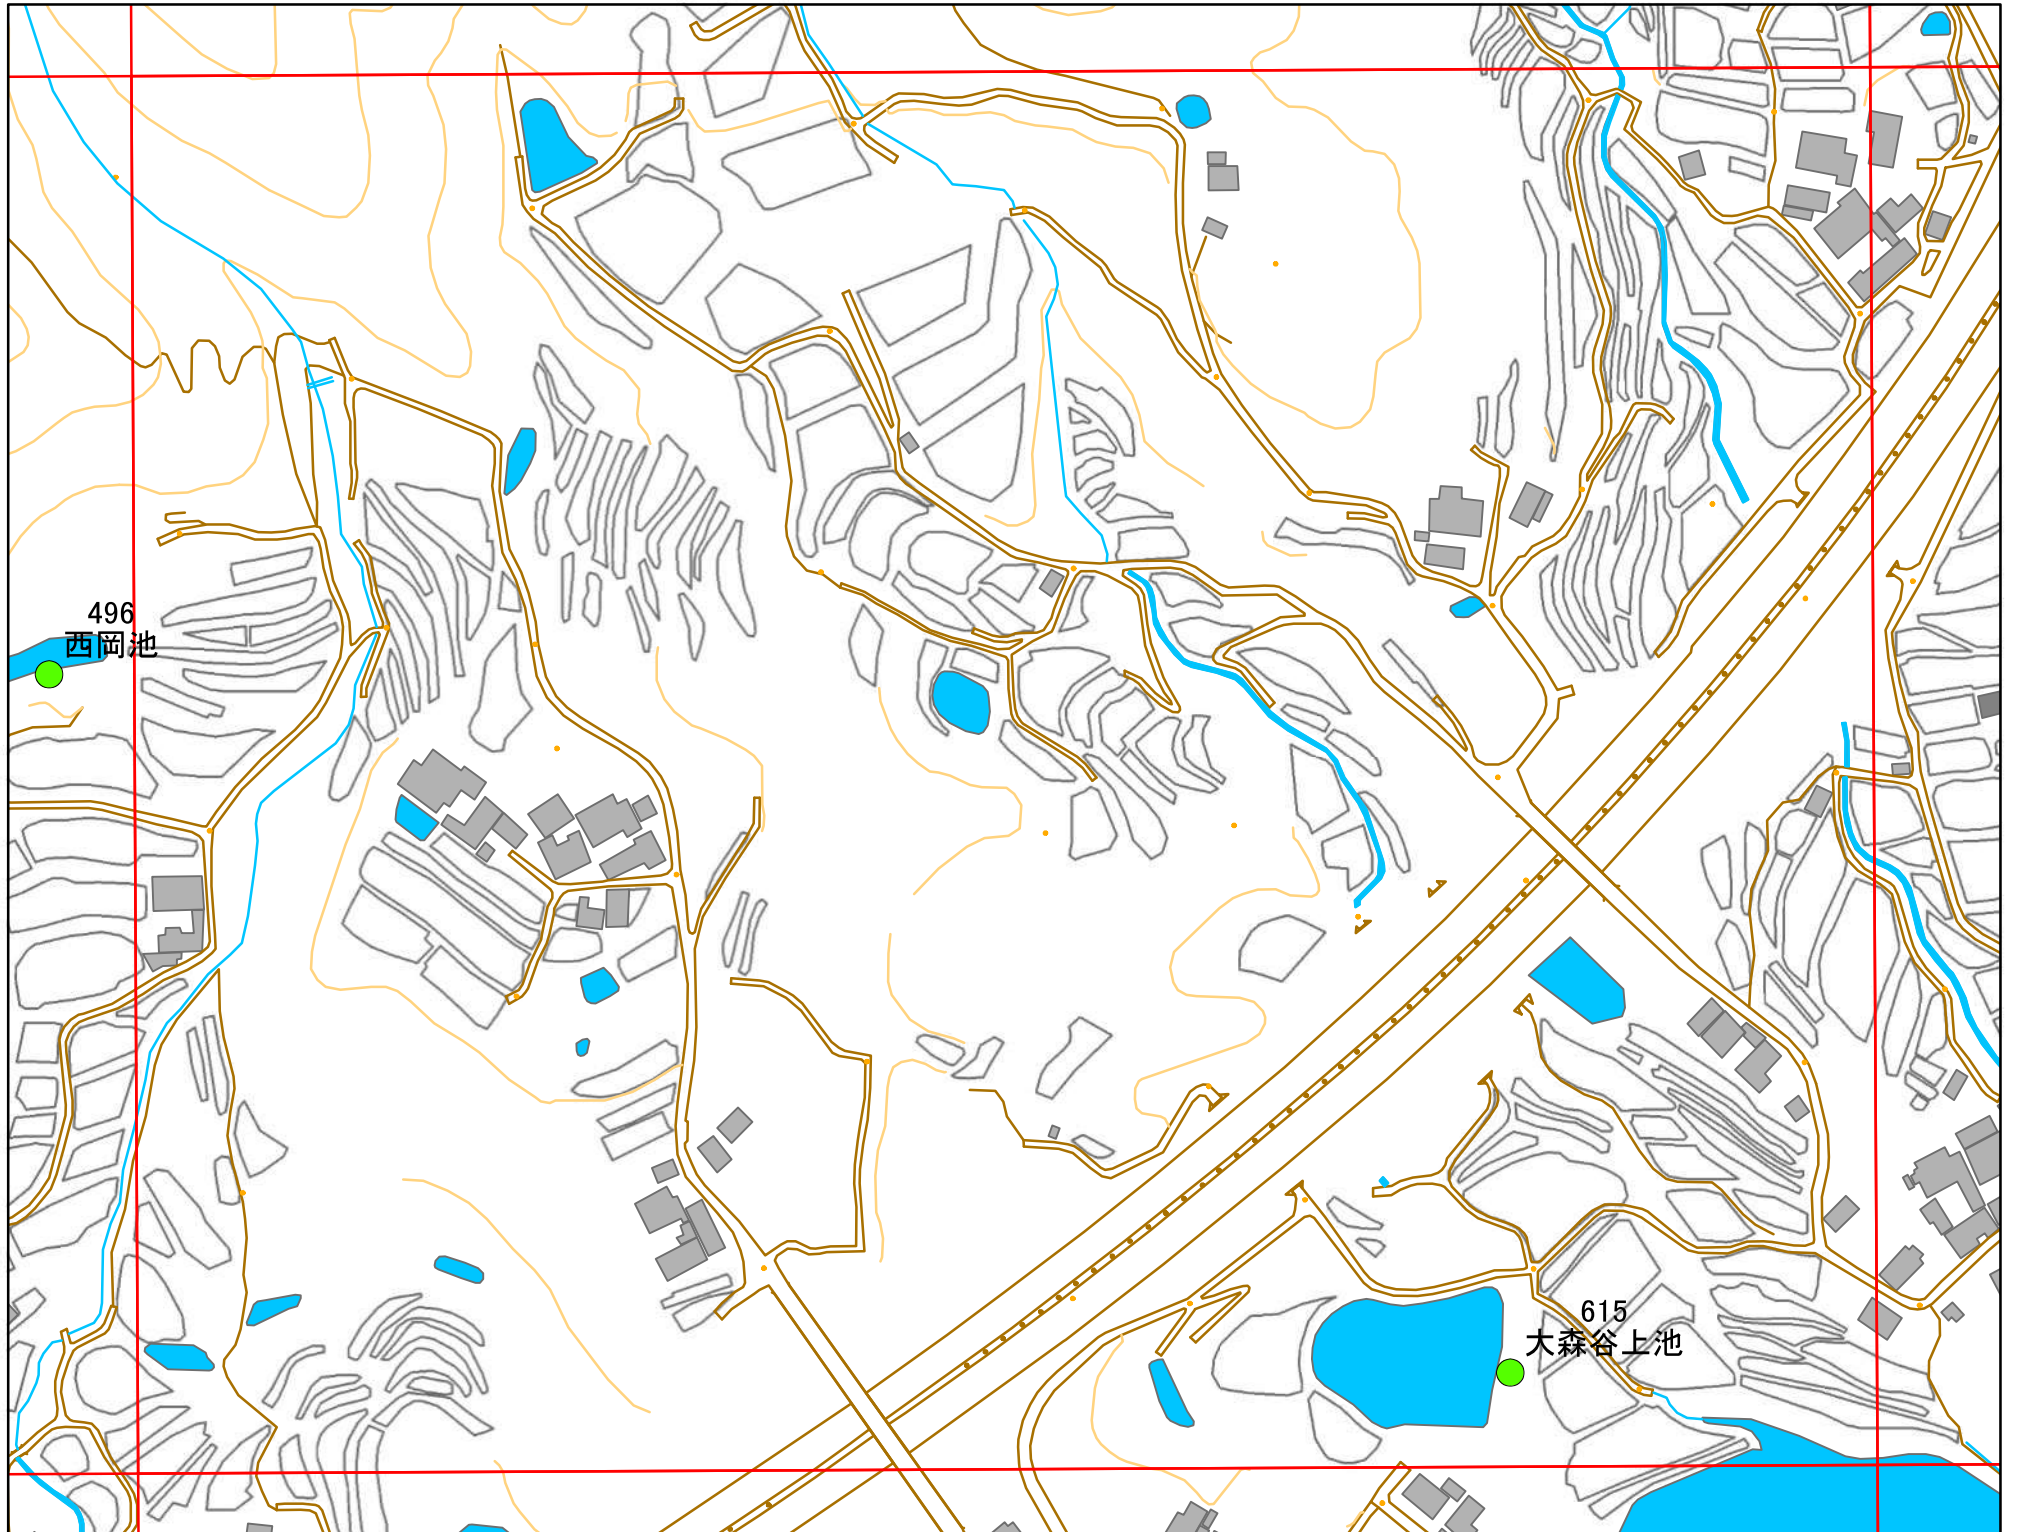

# 令和元年度 洲本市 防災重点ため池マップ

\* マップにため池名称が表示されているものが  
防災重点ため池、それ以外は、その他のため池

メッシュ番号：061

地図内ため池諸元一覧表

1:2,500

番号	管理番号	ため池名	所在地	貯水量m3
615	20570199	大森谷上池	洲本市上内膳	4000

緊急連絡先 洲本市農地整備課  
TEL 0799-22-3321(代表)