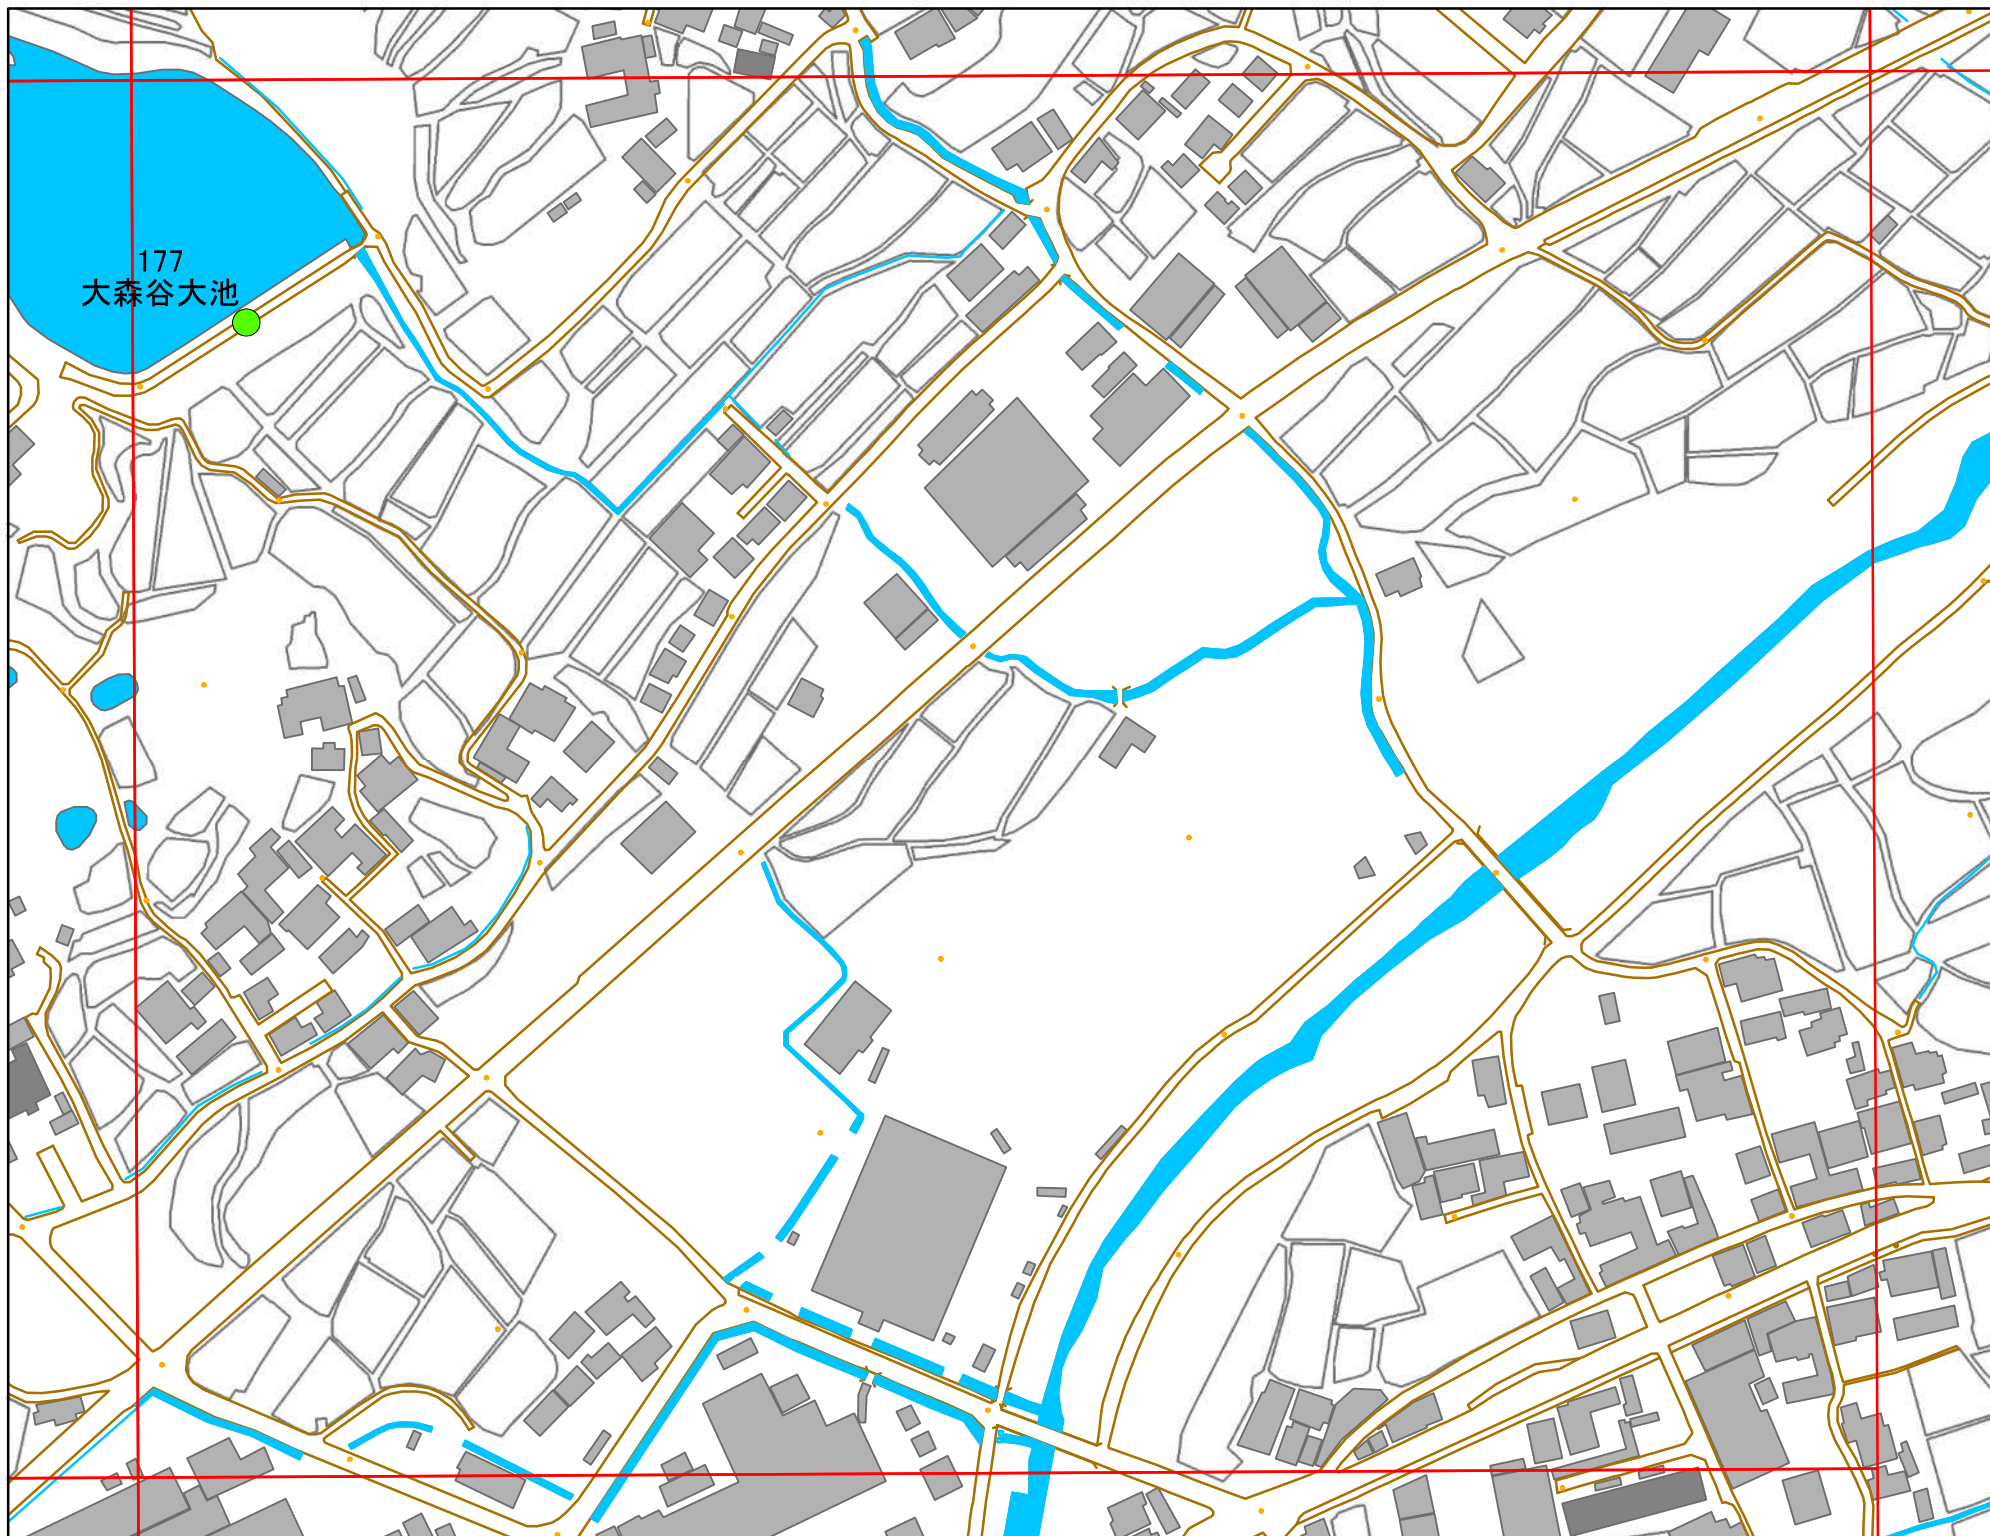

令和元年度 洲本市 防災重点ため池マップ

* マップにため池名称が表示されているものが
防災重点ため池、それ以外は、その他のため池

メッシュ番号：062

地図内ため池諸元一覧表

1:2,500

番号	管理番号	ため池名	所在地	貯水量m3
177	20570200	大森谷大池	洲本市上内膳	20000

緊急連絡先 洲本市農地整備課
TEL 0799-22-3321(代表)