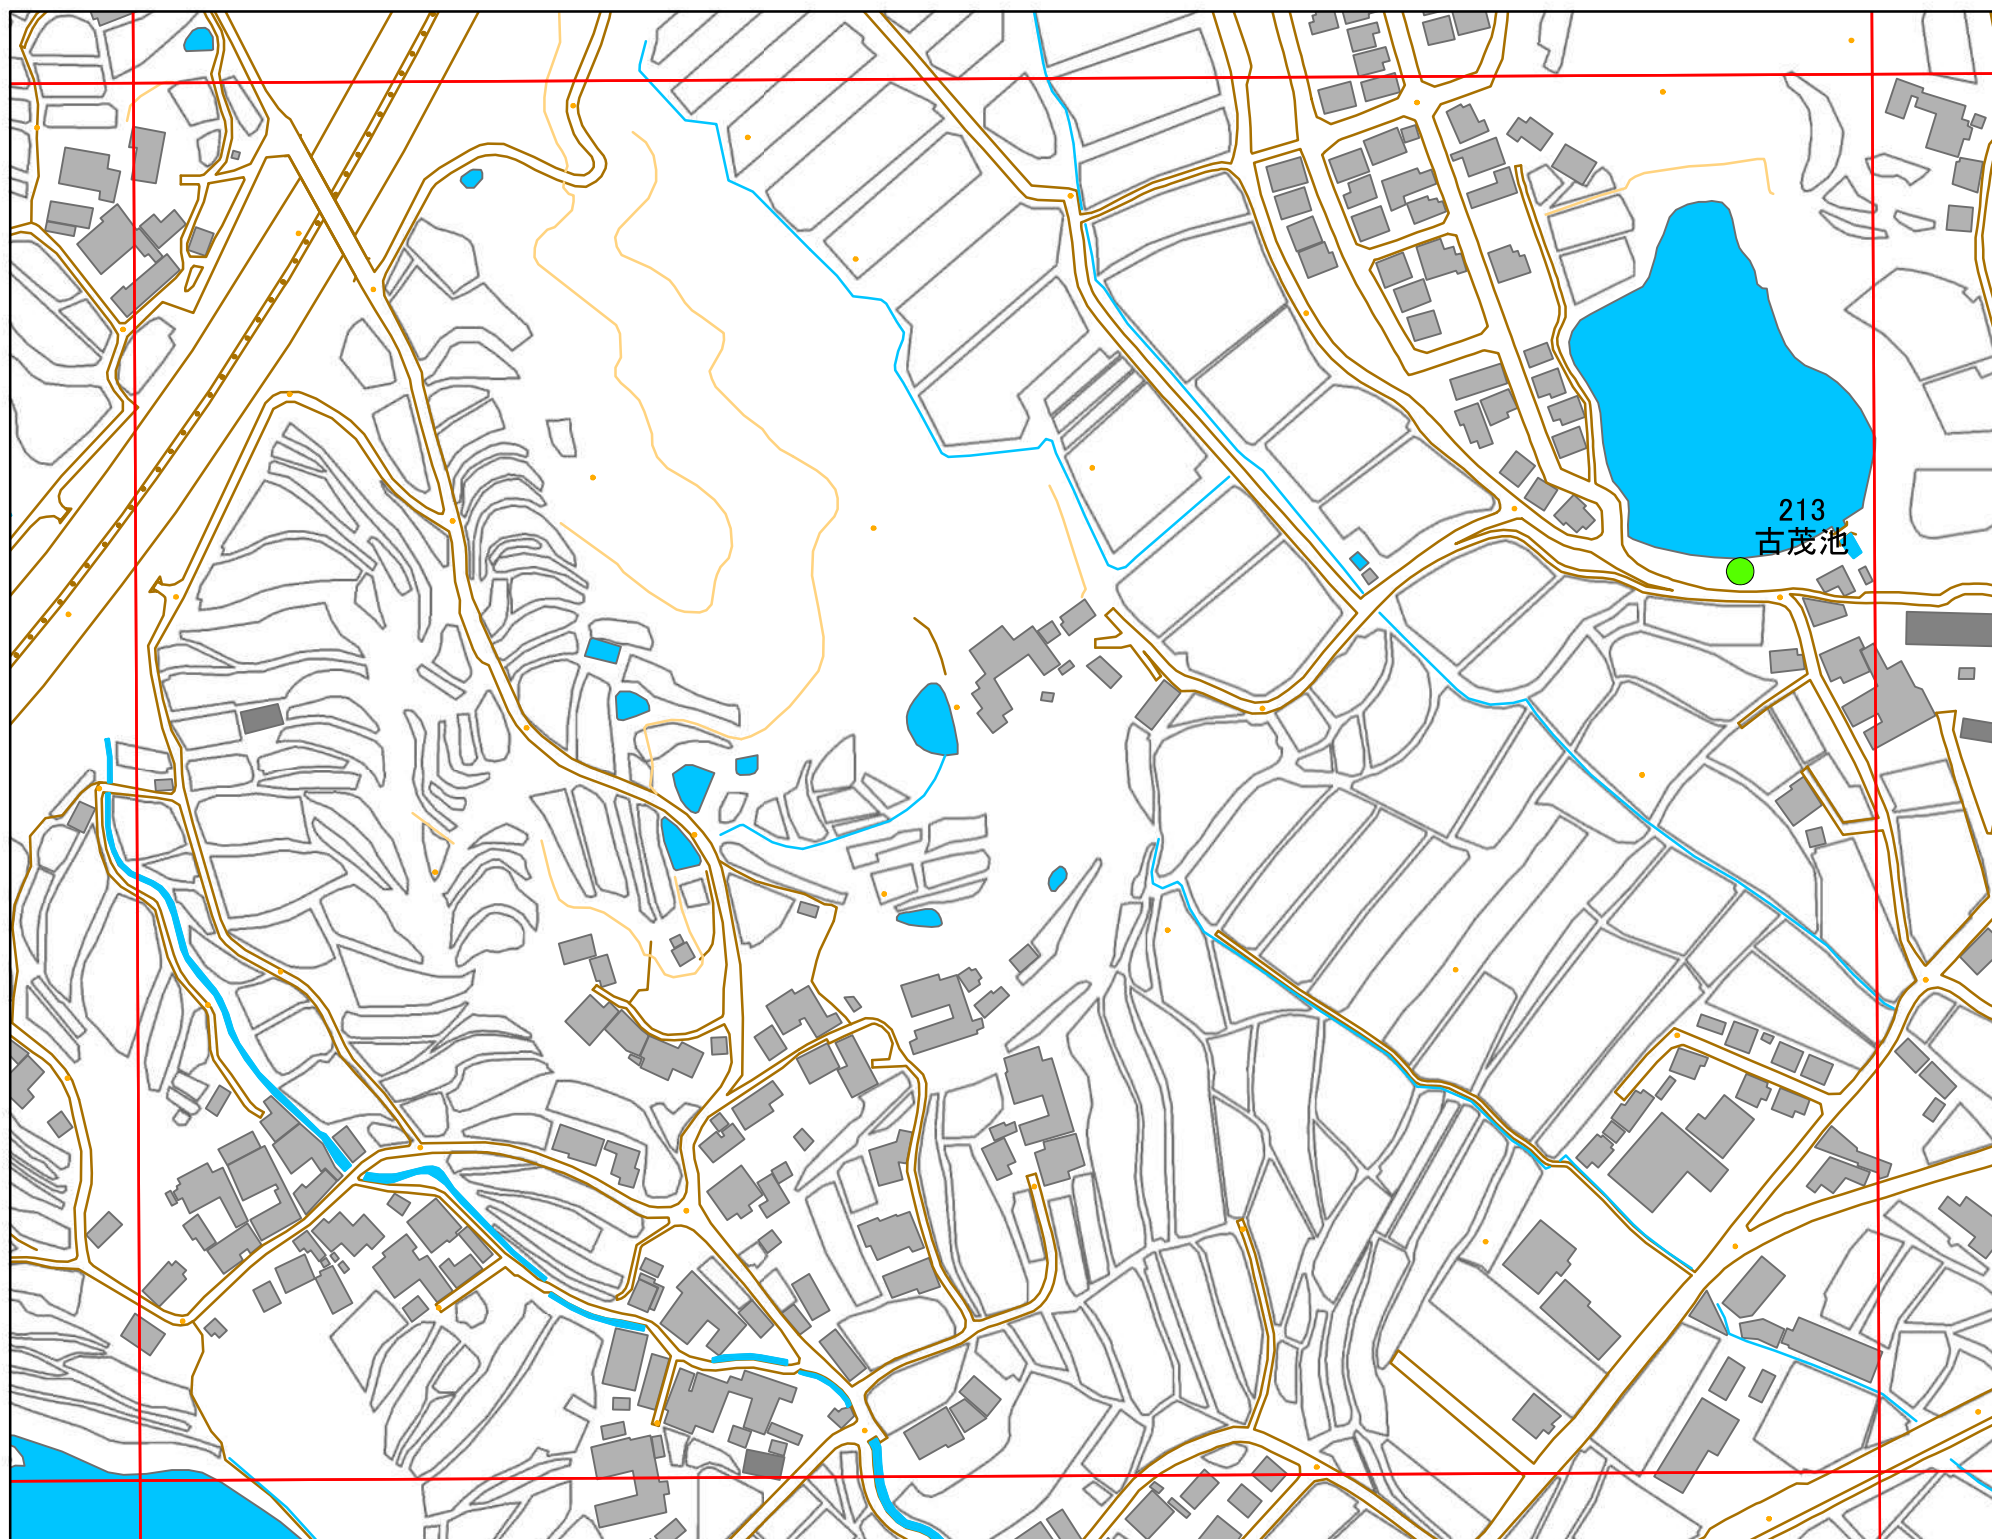

# 令和元年度 洲本市 防災重点ため池マップ

\* マップにため池名称が表示されているものが  
防災重点ため池、それ以外は、その他のため池

メッシュ番号：063

地図内ため池諸元一覧表

1:2,500

番号	管理番号	ため池名	所在地	貯水量m3
213	20570188	古茂池	洲本市下内膳	14000

125 62.5 0 125メートル

緊急連絡先 洲本市農地整備課  
TEL 0799-22-3321(代表)