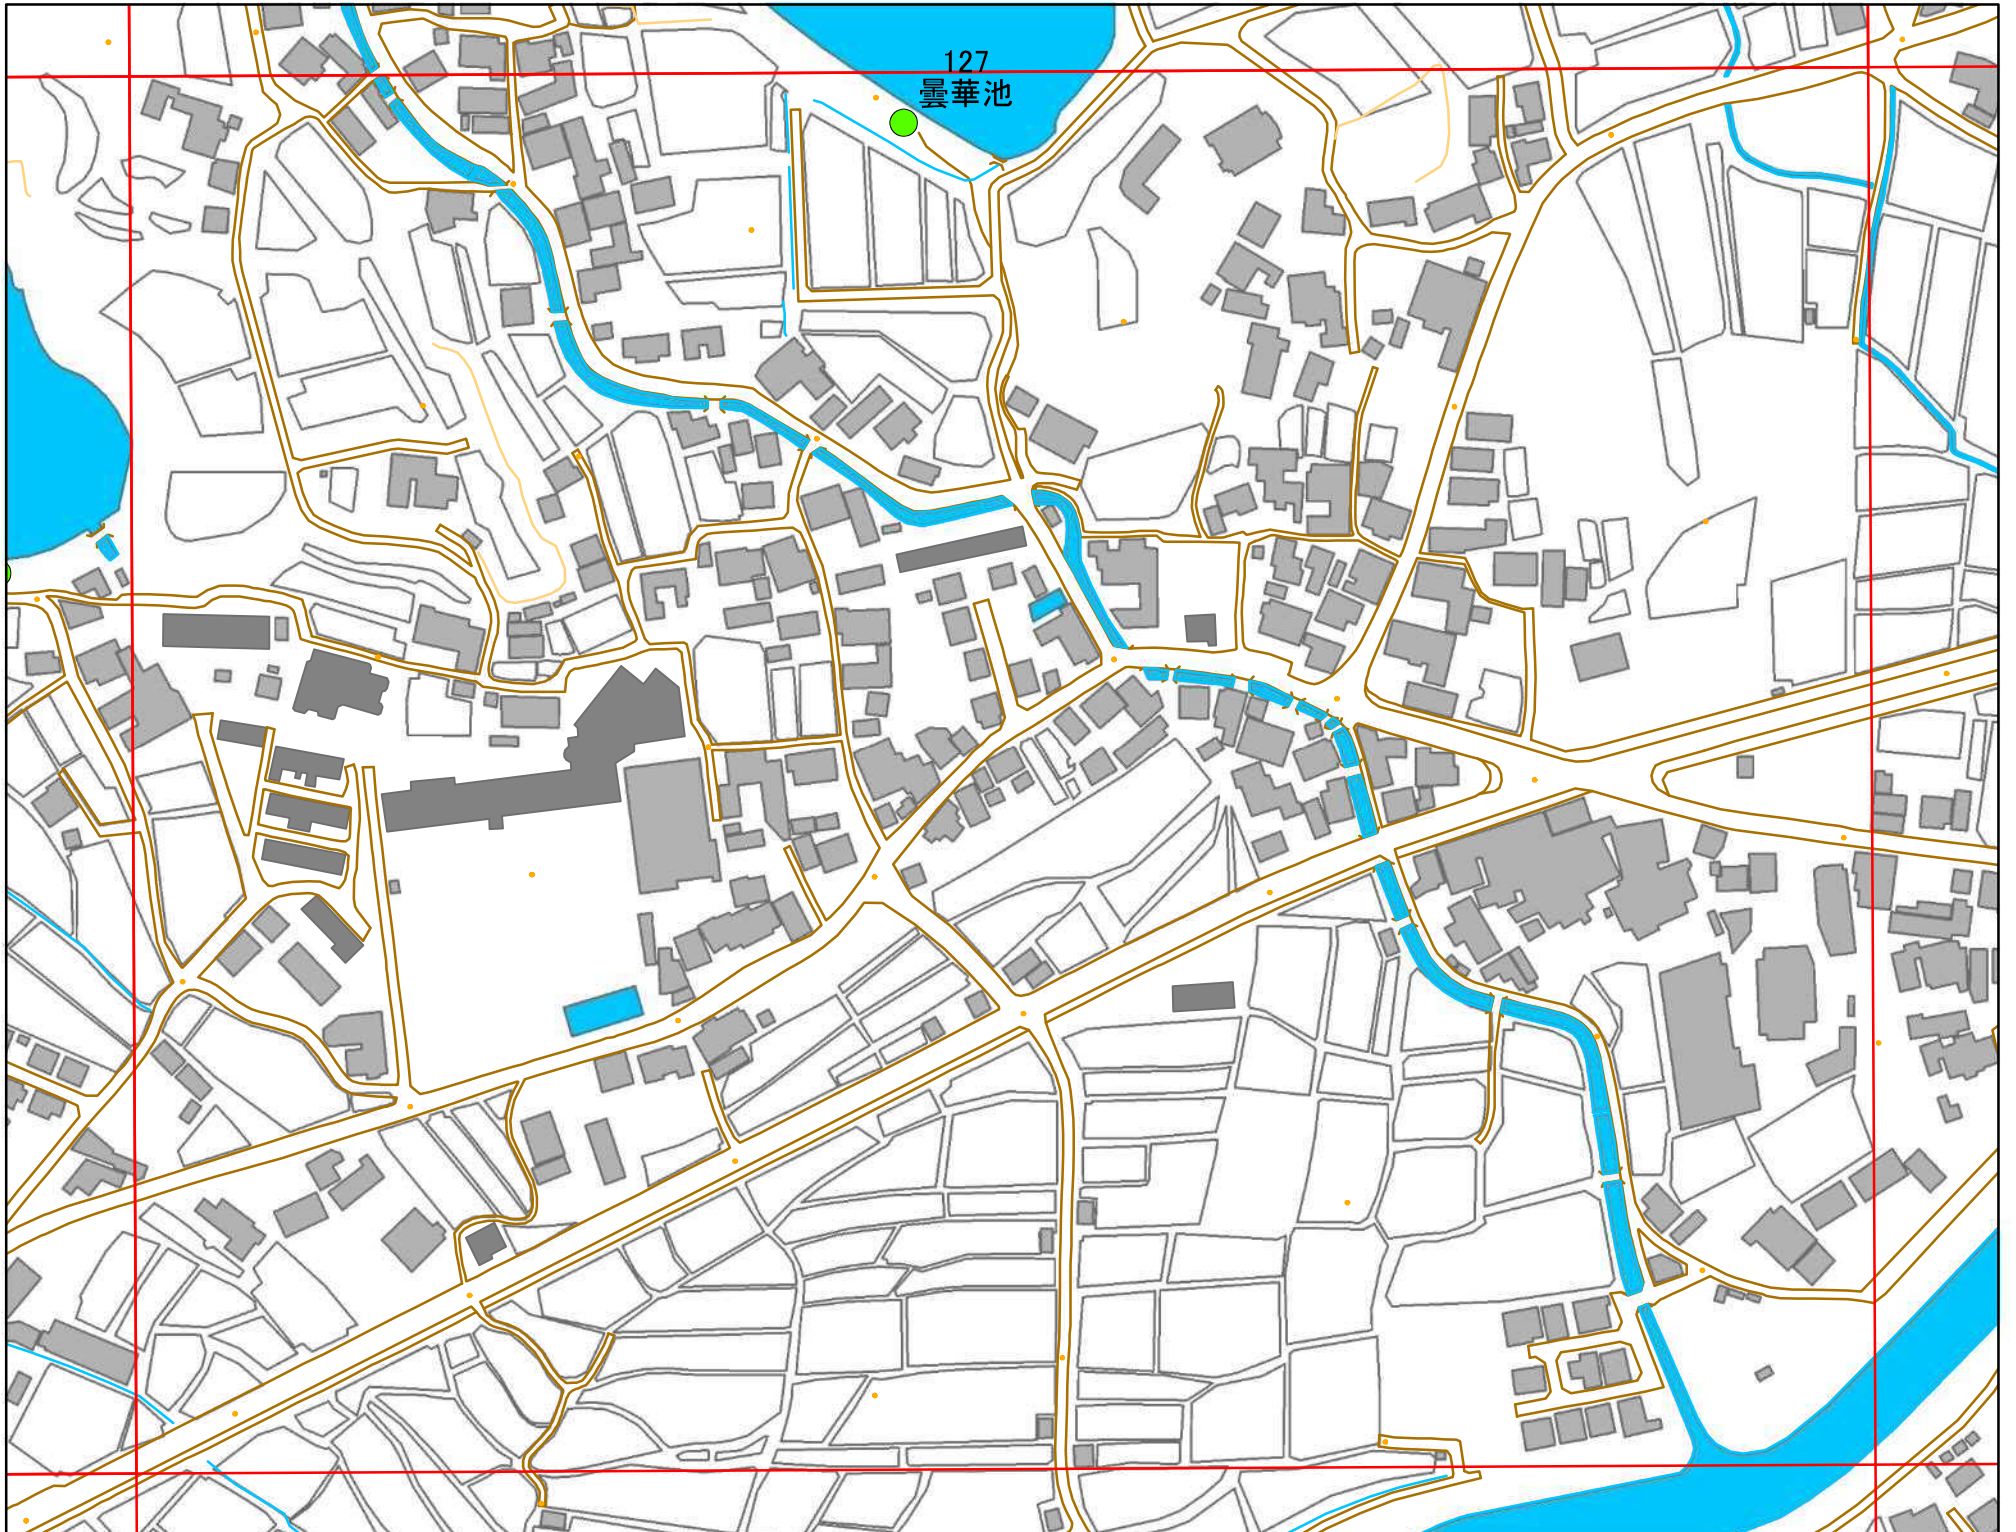

令和元年度 洲本市 防災重点ため池マップ

* マップにため池名称が表示されているものが
防災重点ため池、それ以外は、その他のため池

メッシュ番号：064

地図内ため池諸元一覧表

1:2,500

番号	管理番号	ため池名	所在地	貯水量m3
127	20570193	曇華池	洲本市下内膳	43000

125 62.5 0 125メートル

緊急連絡先 洲本市農地整備課
TEL 0799-22-3321(代表)